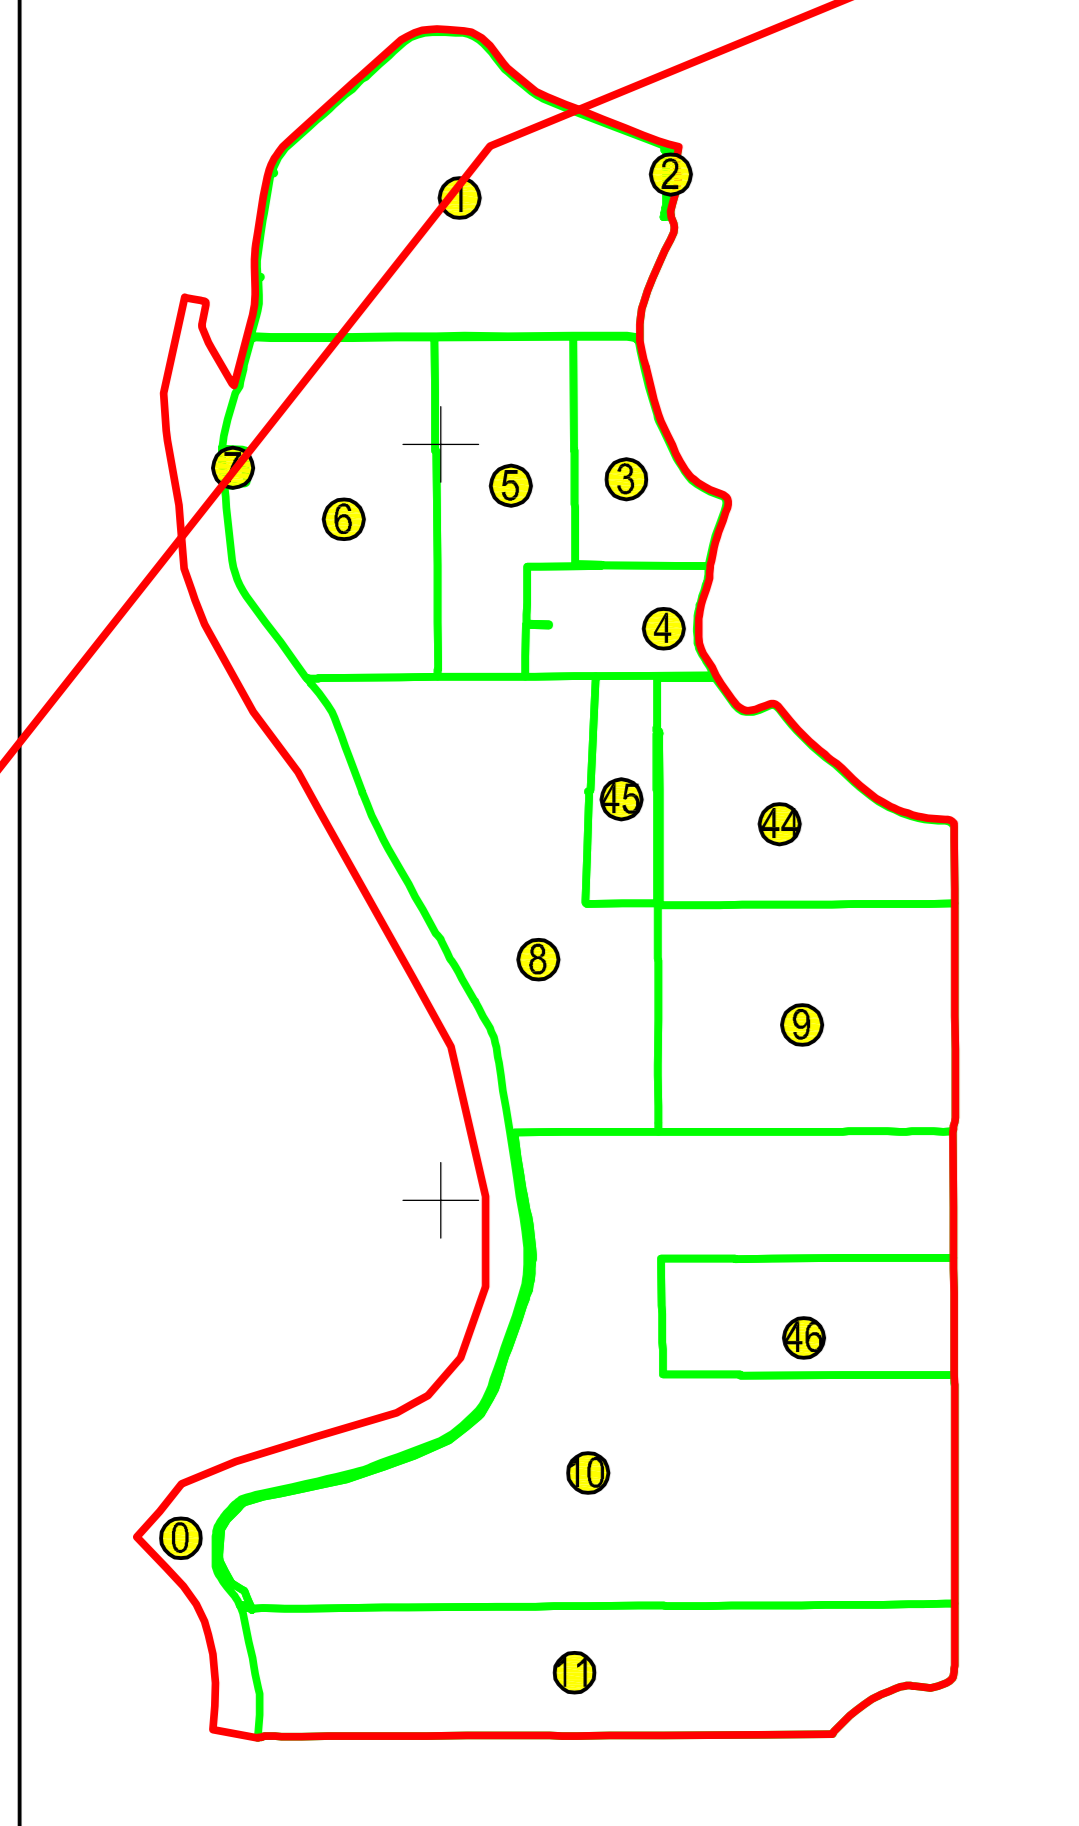

PLAN CADASTRAL
JUDEȚUL BRĂILA, UAT MĂRAȘU, SECTORUL CADASTRAL NR. 10
Scara 1:2000
Sistem de proiecție STEREO 1970

Schiță cu dispunerea sectorului:

Legendă:

	Limită sector cadastral
	Număr sector cadastral
	Limită imobil
	ID imobil
	Limită UAT
	Limită intravilan
	Limită construcții

Schema de racordare a planșelor