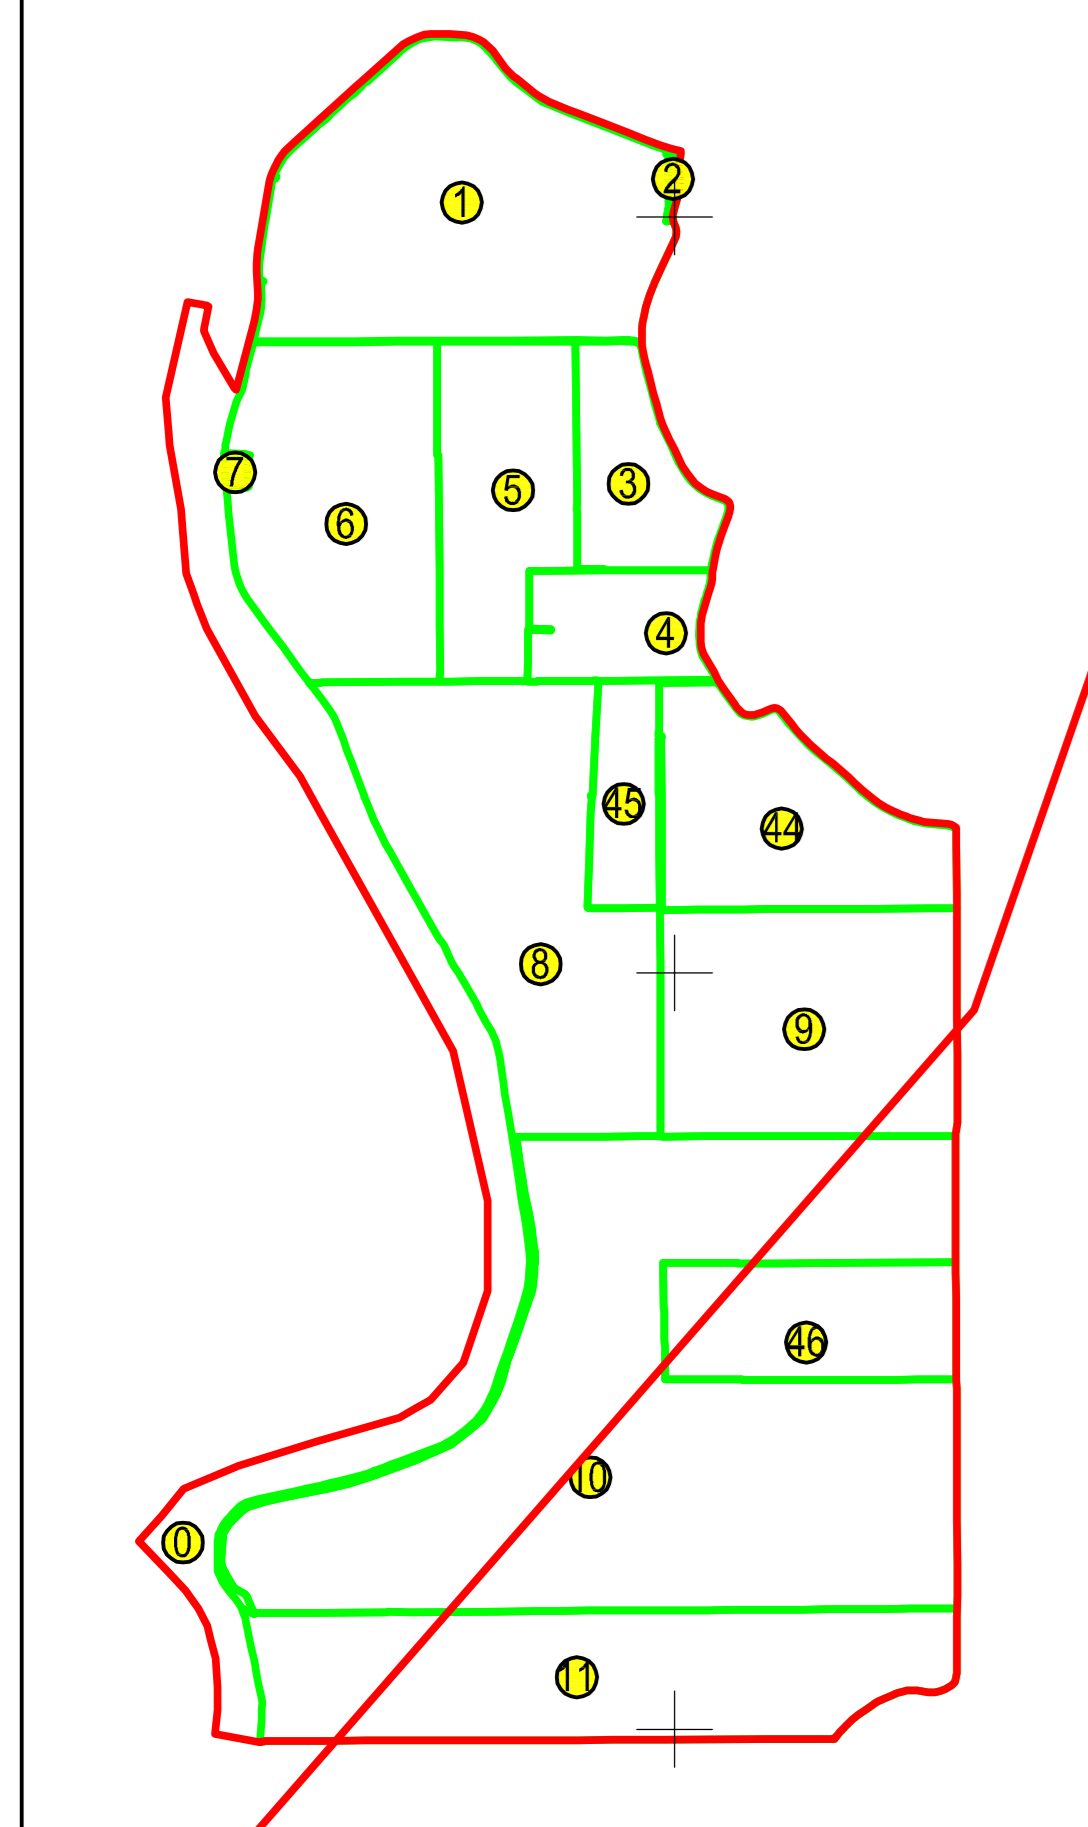

PLAN CADASTRAL
JUDEȚUL BRĂILA, UAT MĂRAȘU, SECTORUL CADASTRAL NR. 10
Scara 1:2000
Sistem de proiecție STEREO 1970

Schiță cu dispunerea sectorului:

Legendă:

	Limită sector cadastral
	Număr sector cadastral
	Limită imobil
	ID imobil
	Limită UAT
	Limită intravilan
	Limită construcții

Schema de racordare a planșelor

Prestator: SC CONTROL SURVEY SRL
Executant: ING MOCANU IONUT-DORU
Data: 05.01.2023
< Spre publicare >