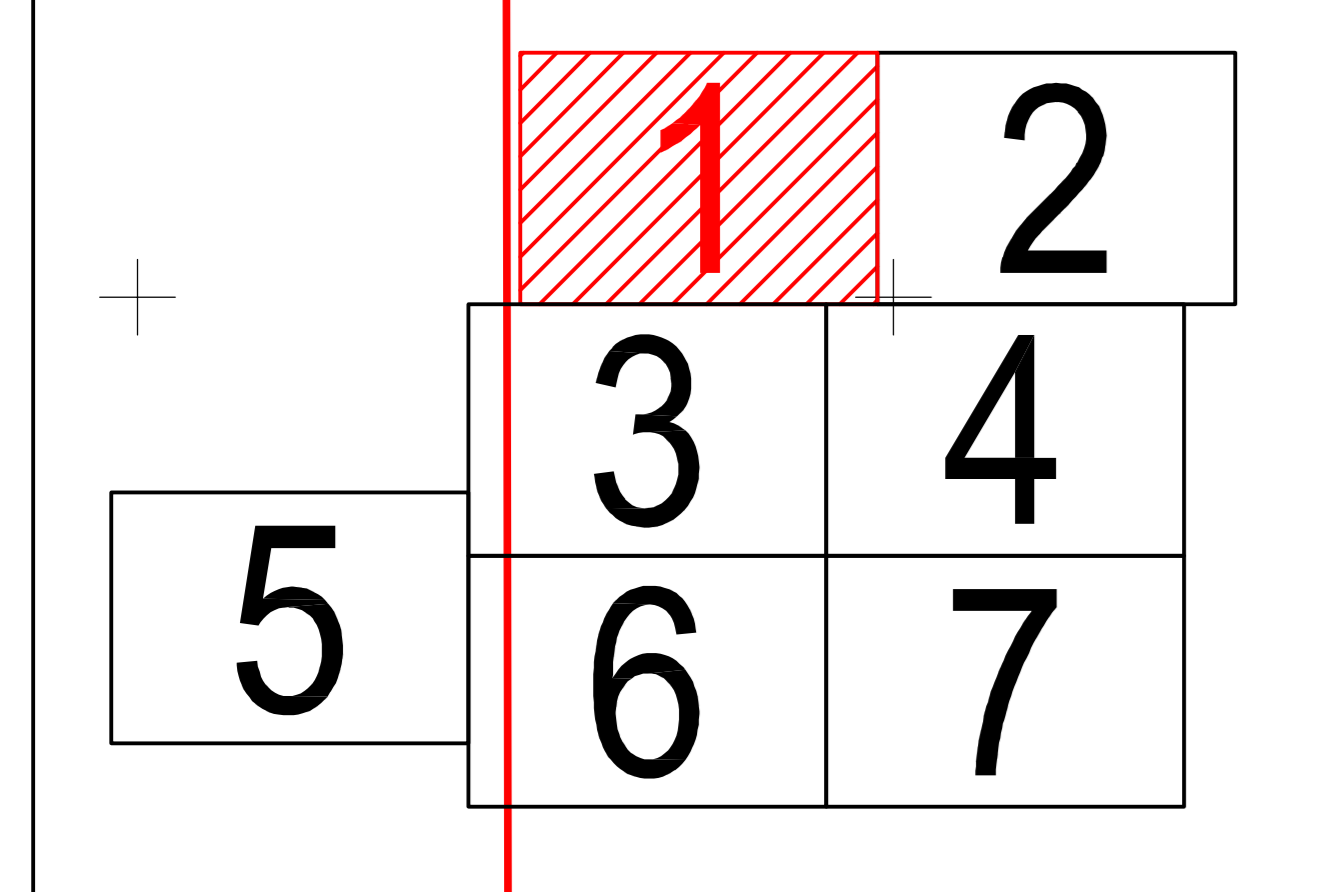

PLAN CADASTRAL
JUDEȚUL BRĂILA, UAT MĂRAȘU, SECTORUL CADASTRAL NR. 10
Scara 1:2000
Sistem de proiecție STEREO 1970

Schiță cu dispunerea sectorului:

Legendă:

	Limită sector cadastral
	Număr sector cadastral
	Limită imobil
	ID imobil
	Limită UAT
	Limită intravilan
	Limită construcții

Schema de racordare a planșelor

Prestator: SC CONTROL SURVEY SRL
Executant: ING MOCANU IONUT-DORU
Data: 05.01.2023
< Spre publicare >