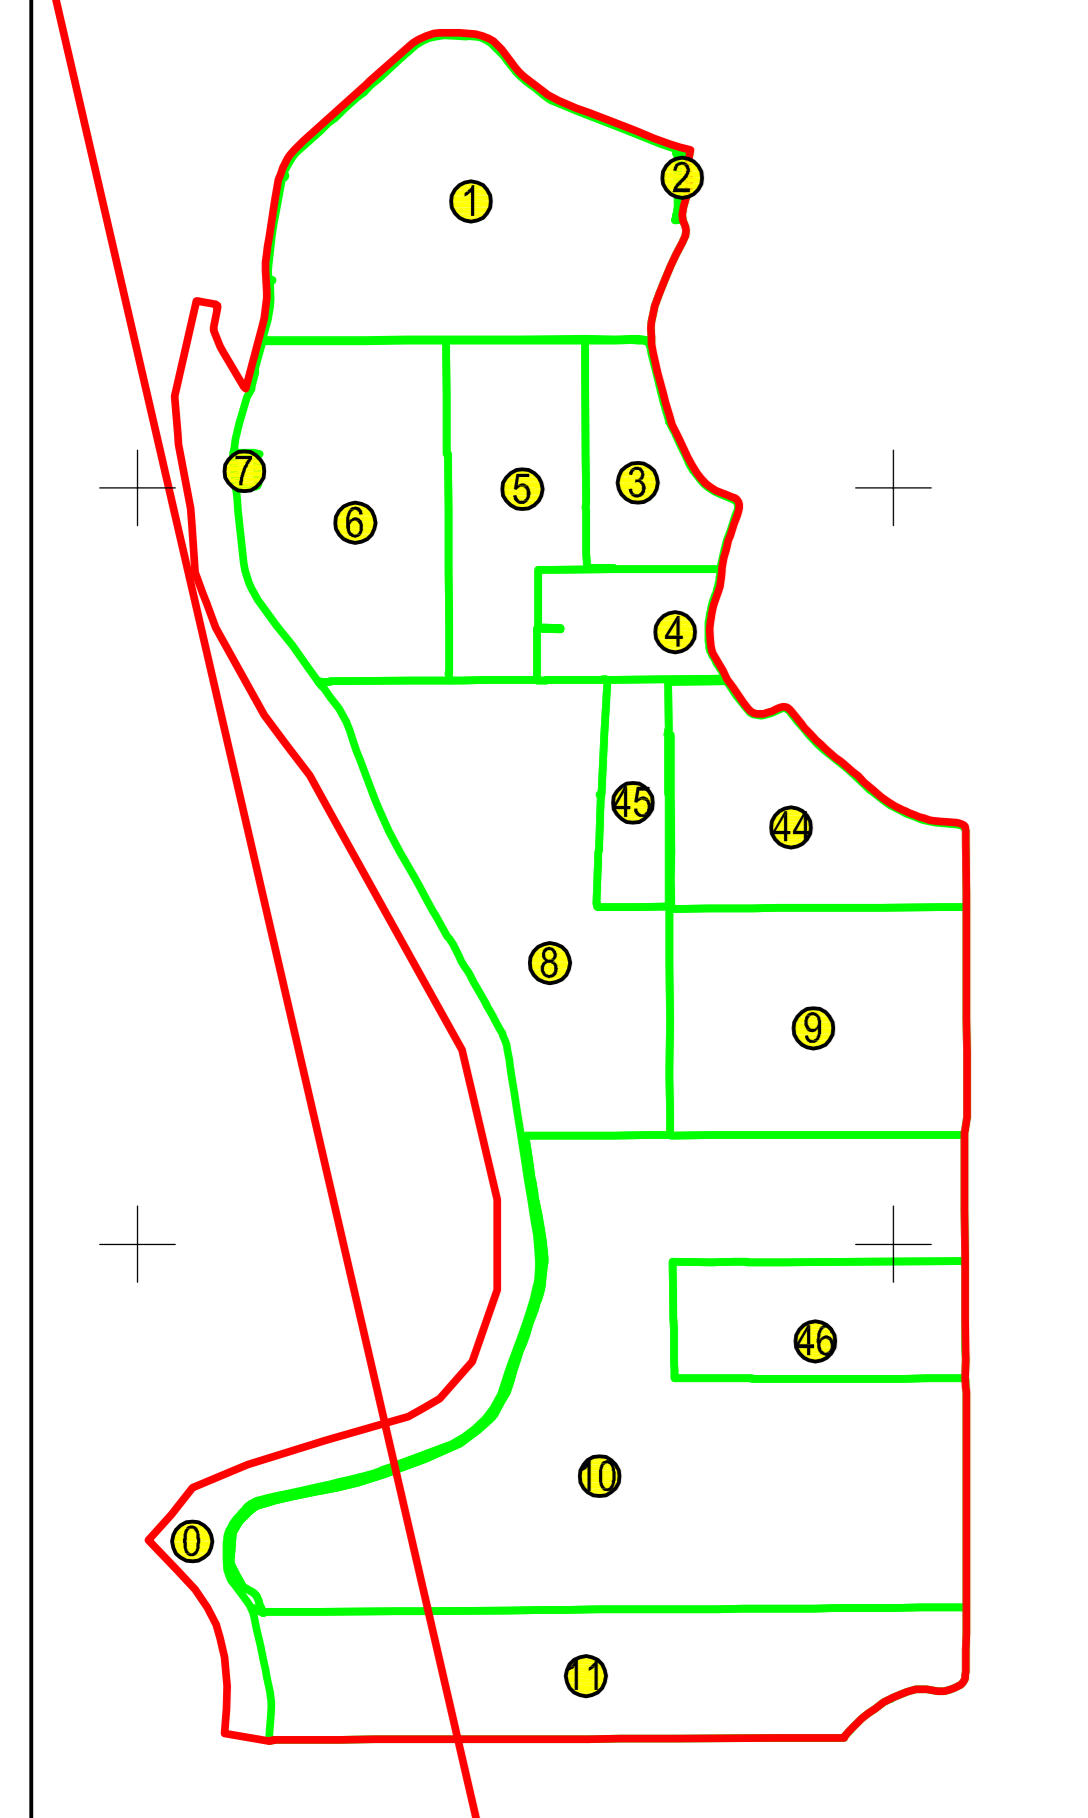

PLAN CADASTRAL
JUDEȚUL BRĂILA, UAT MĂRAȘU, SECTORUL CADASTRAL NR. 10
Scara 1:2000
Sistem de proiecție STEREO 1970

Schiță cu dispunerea sectorului:

Legendă:

	Limită sector cadastral
	Număr sector cadastral
	Limită imobil
	ID imobil
	Limită UAT
	Limită intravilan
	Limită construcții

Schema de racordare a planșelor

Prestator: SC CONTROL SURVEY SRL
Executant: ING MOCANU IONUT-DORU
Data: 05.01.2023
< Spre publicare >