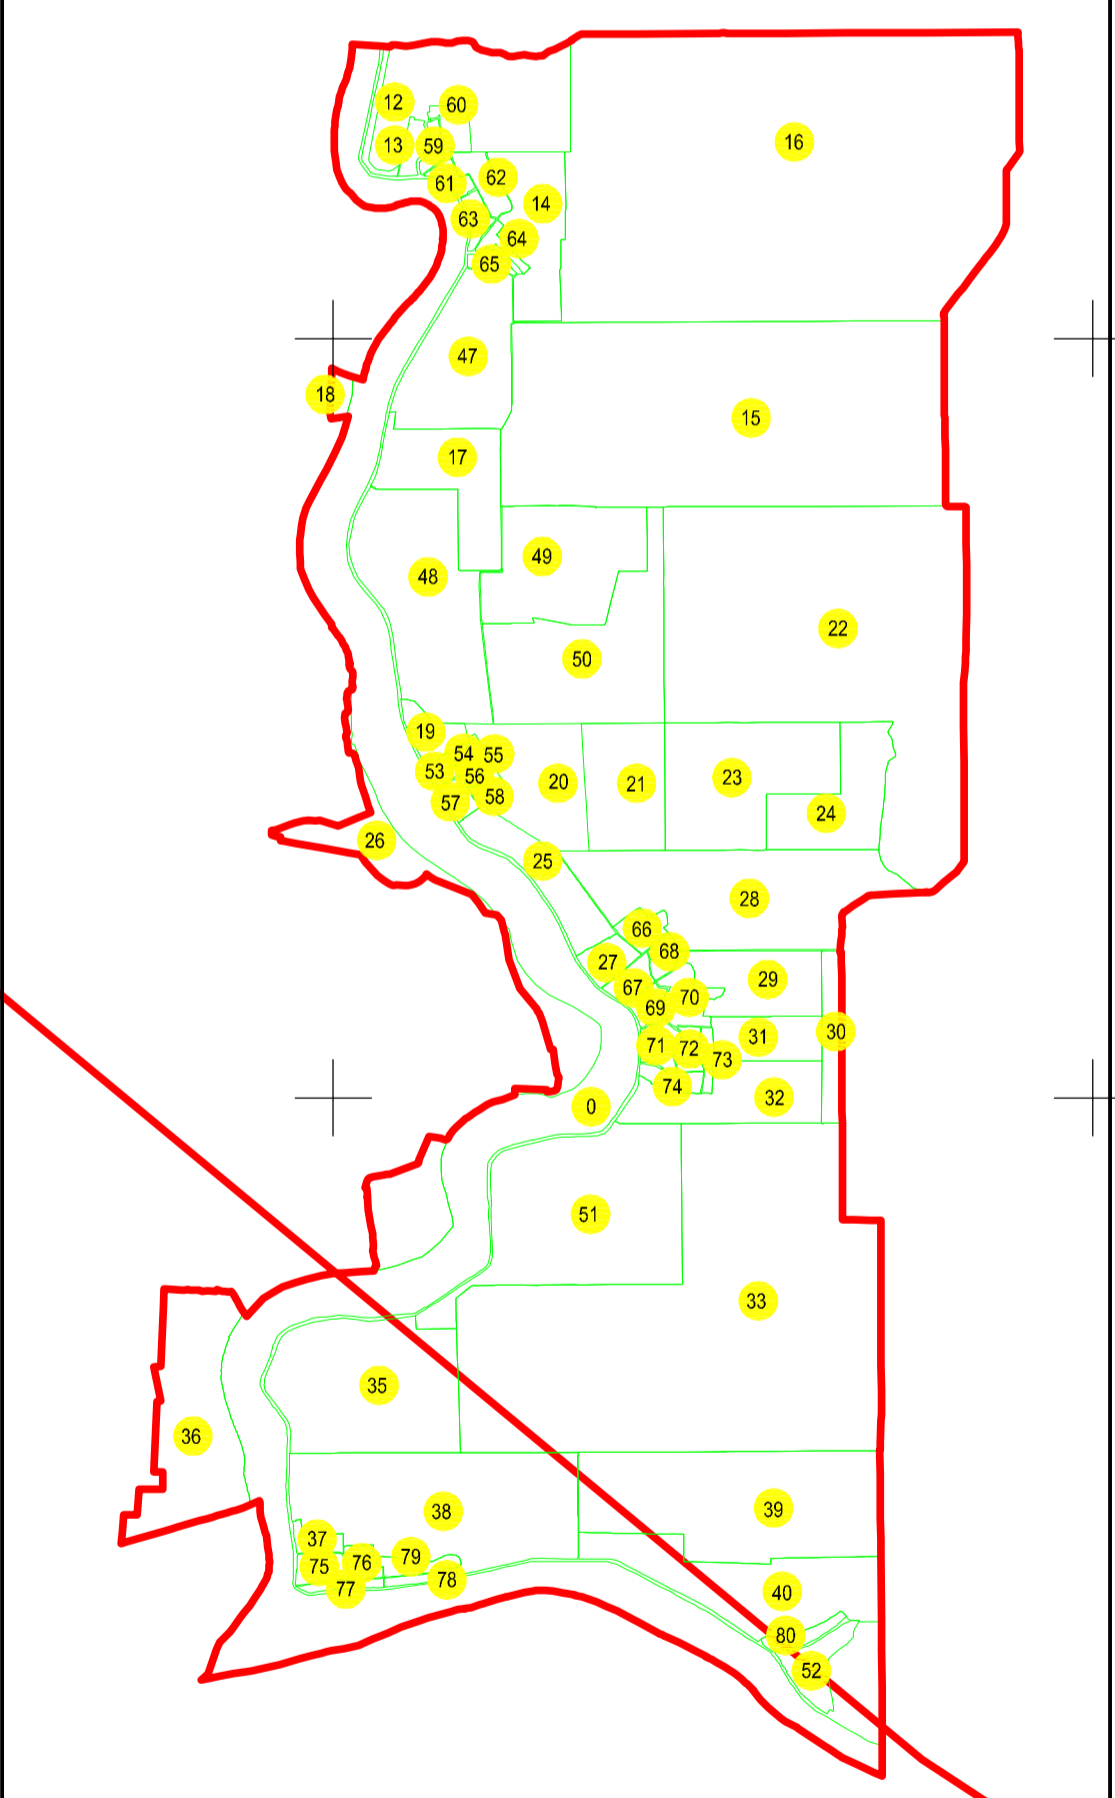

PLAN CADASTRAL
JUDEȚUL BRĂILA, UAT MĂRAȘU, SECTORUL CADASTRAL NR. 52
 Scara 1:1000
 Sistem de proiecție STEREO 1970

Schiță cu dispunerea sectorului:

UAT HARSOVA
 JUD. CONSTANTA

Legendă:

	Limită sector cadastral
	Număr sector cadastral
	Limită imobil
	ID imobil
	Limită UAT
	Limită intravilan
	Limită construcții

< Spre publicare >
 Prestator: SC CONTROL SURVEY SRL
 Executant: ING MOCANU IONUT-DORU
 Data: 12.07.2023