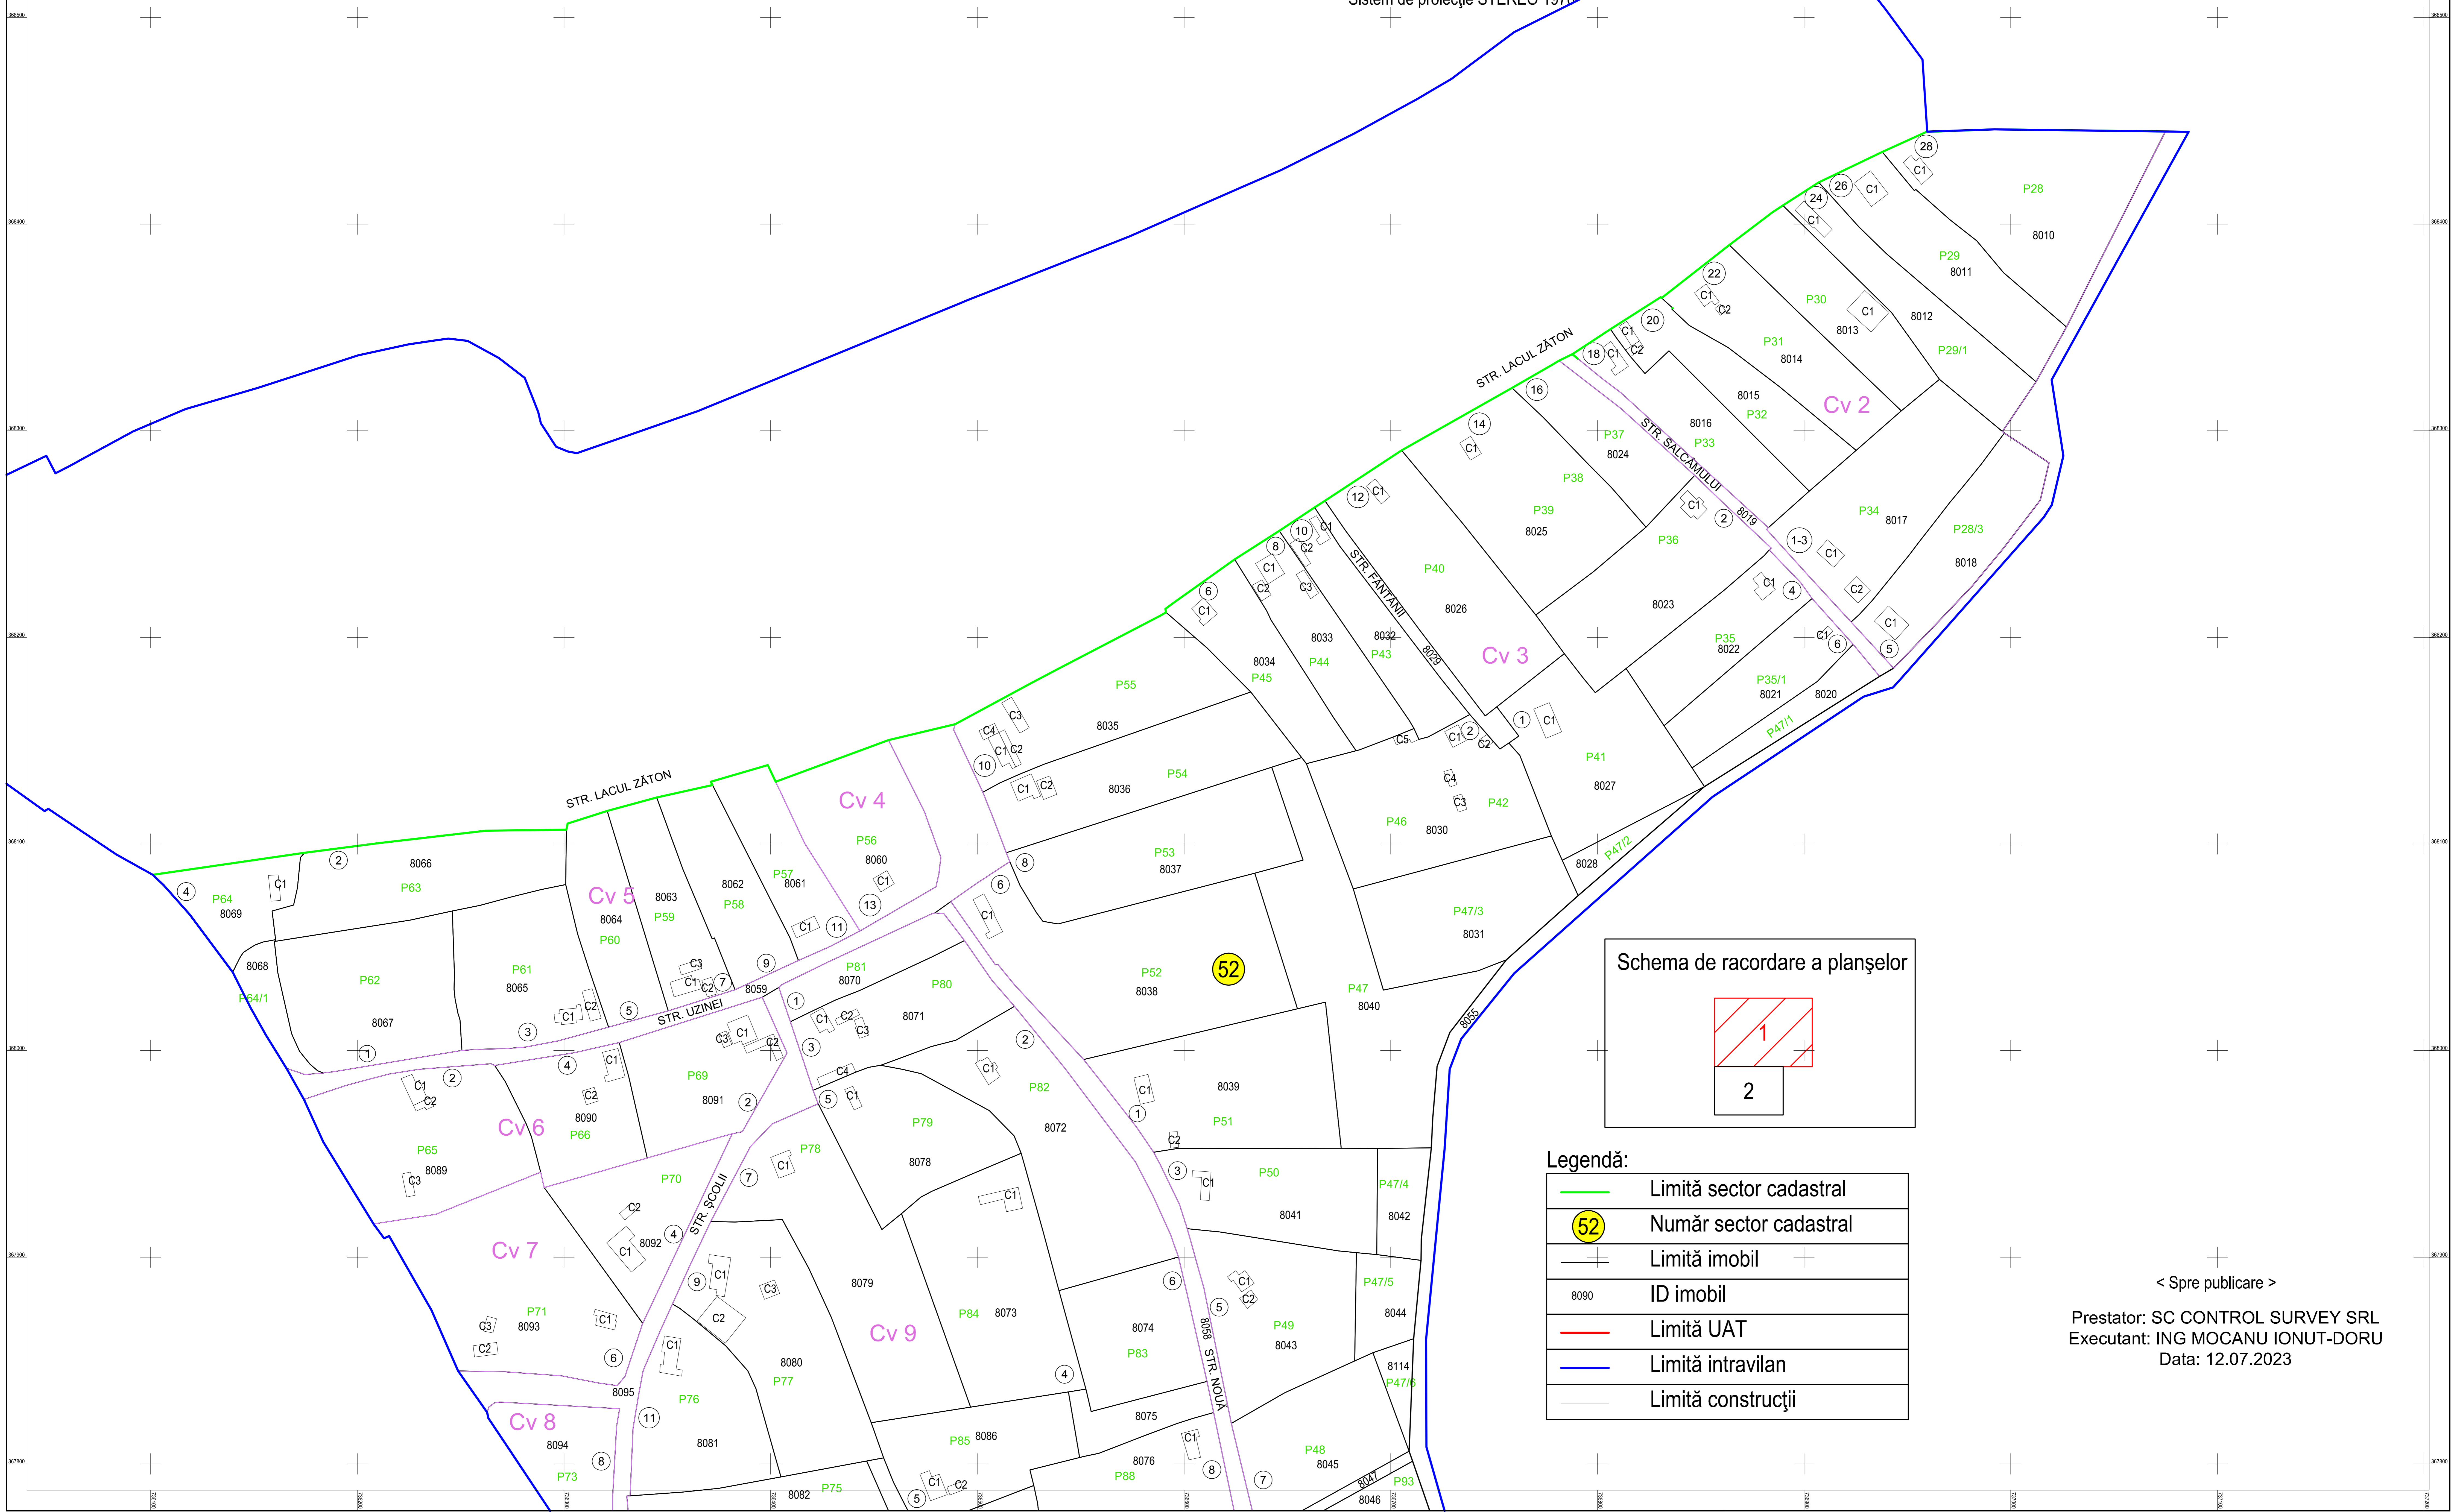

**PLAN CADASTRAL**  
 JUDEȚUL BRĂILA, UAT MĂRAȘU, SECTORUL CADASTRAL NR. 52  
 Scara 1:1000  
 Sistem de proiecție STEREO 1970

**Legendă:**

	Limită sector cadastral
	Număr sector cadastral
	Limită imobil
	ID imobil
	Limită UAT
	Limită intravilan
	Limită construcții

< Spre publicare >  
 Prestator: SC CONTROL SURVEY SRL  
 Executant: ING MOCANU IONUT-DORU  
 Data: 12.07.2023