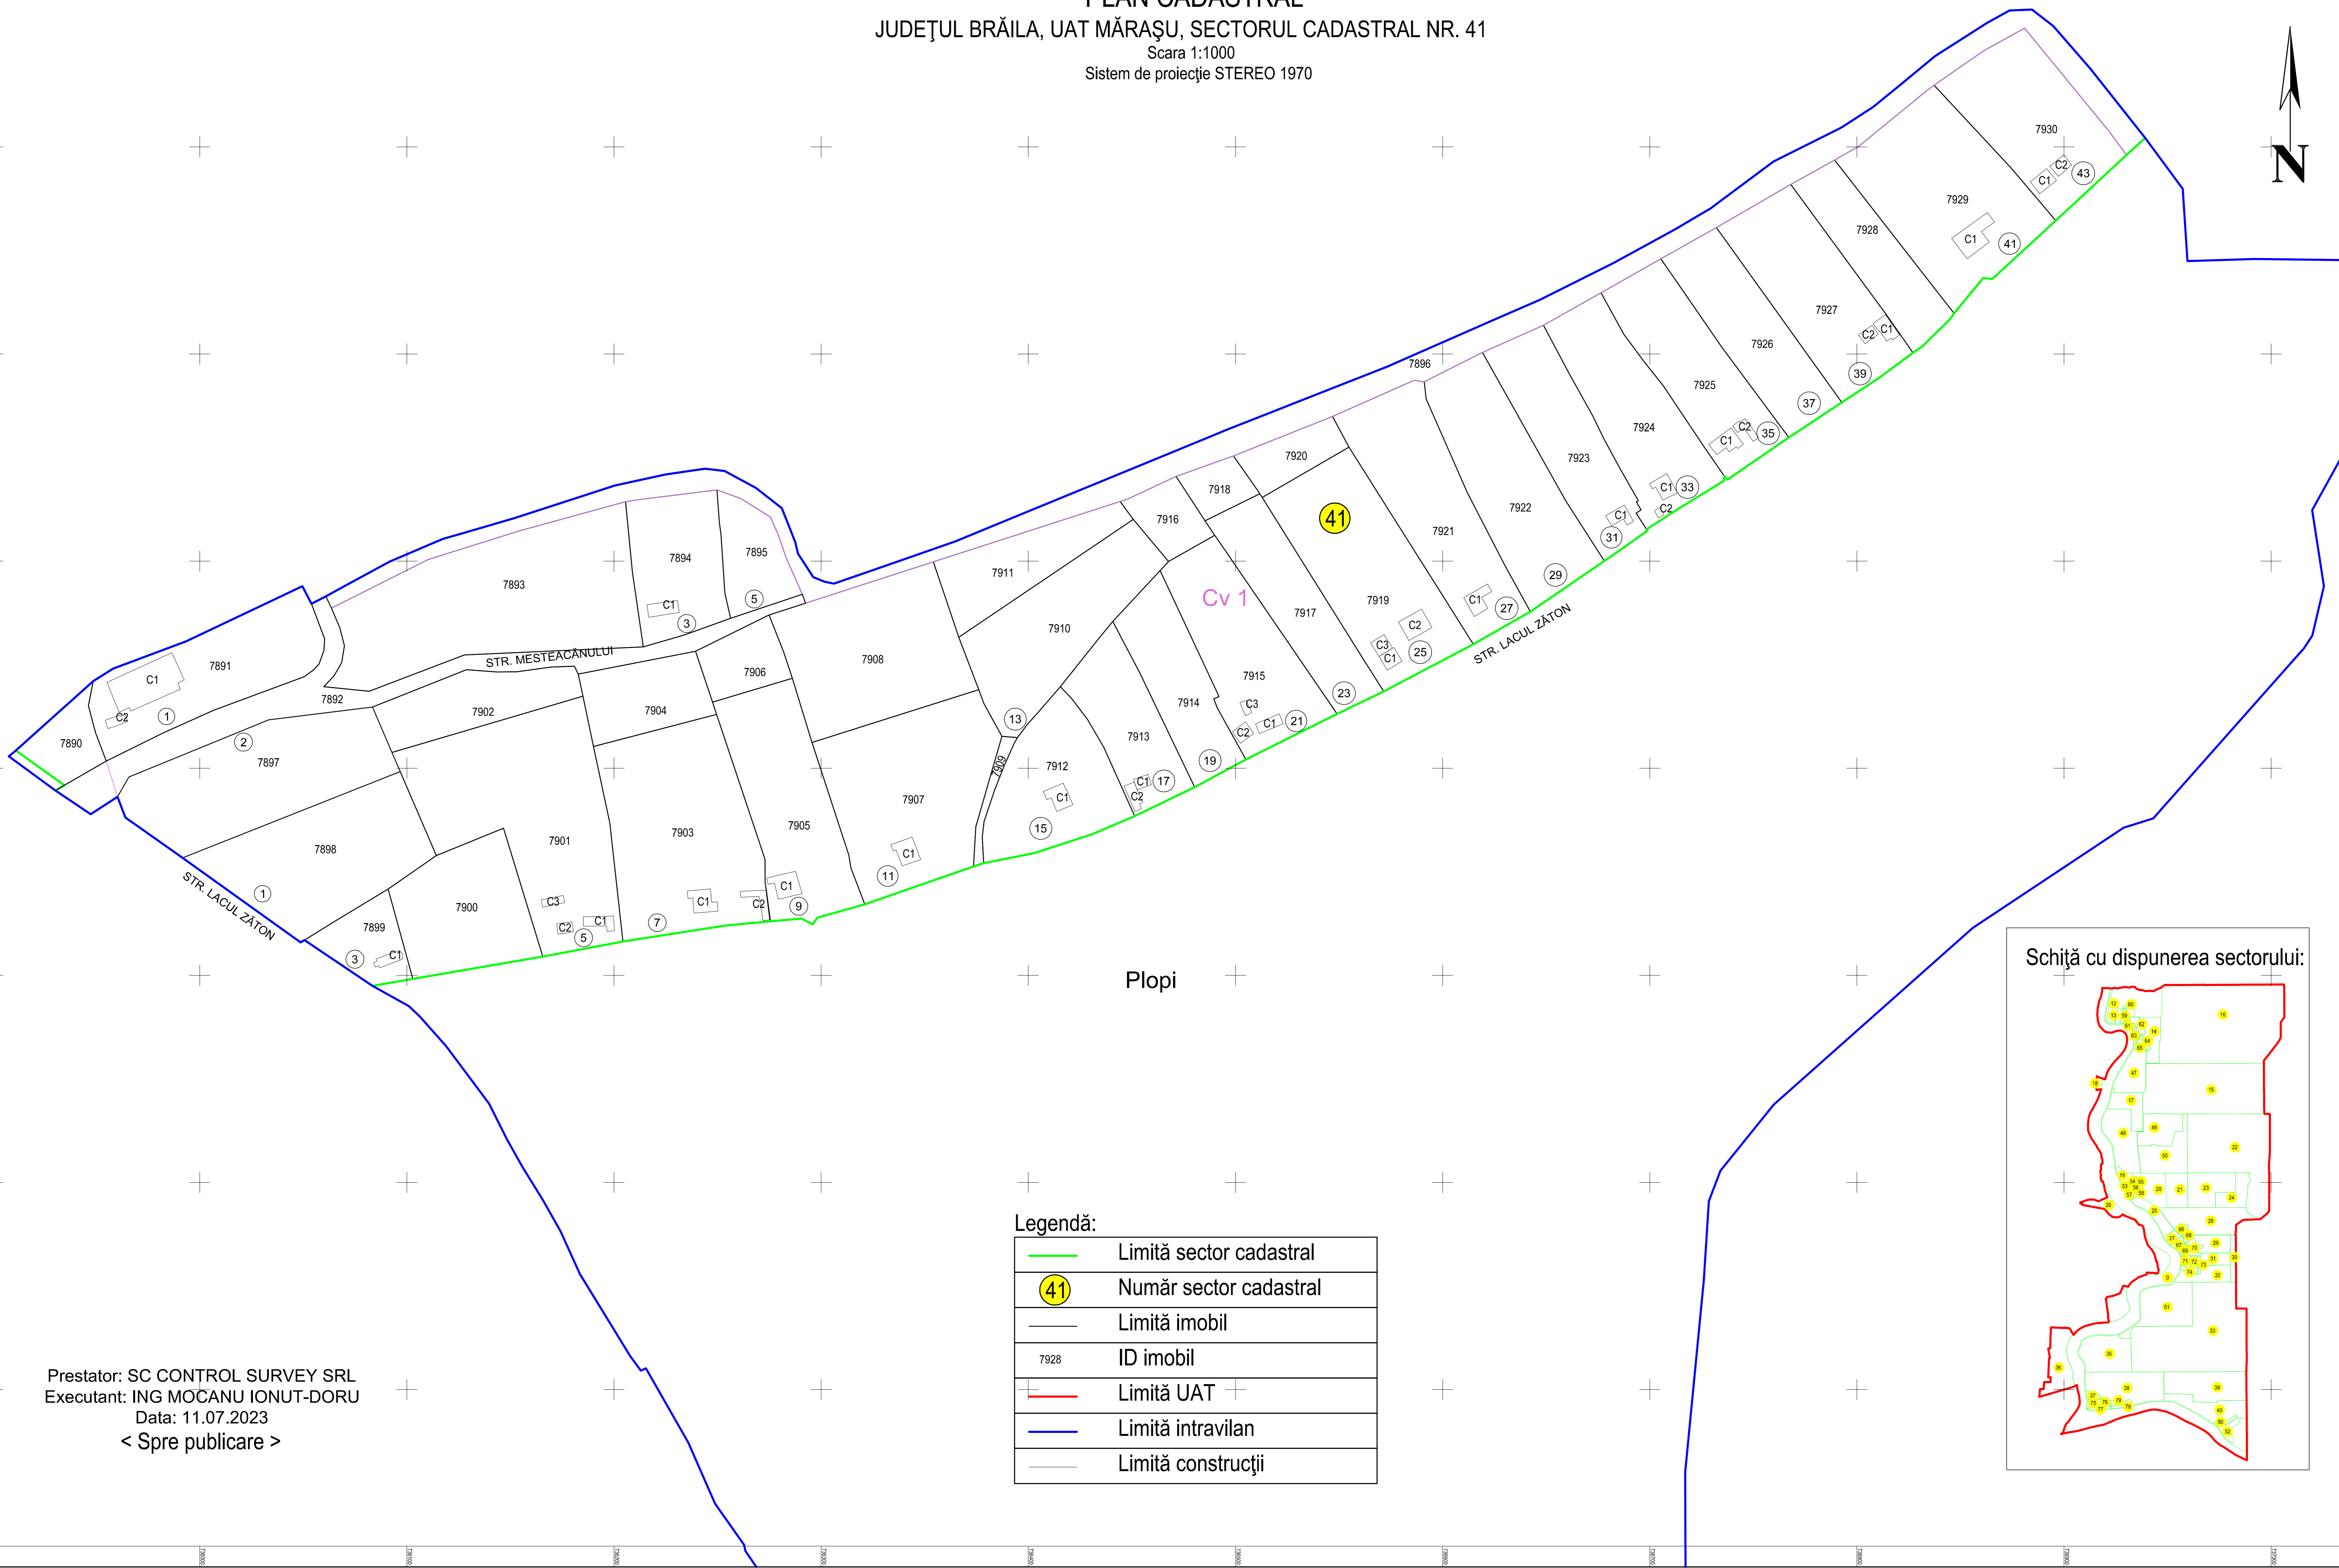

PLAN CADASTRAL
 JUDEȚUL BRĂILA, UAT MĂRAȘU, SECTORUL CADASTRAL NR. 41
 Scara 1:1000
 Sistem de proiecție STEREO 1970

Plopi

Legendă:

	Limită sector cadastral
	Număr sector cadastral
	Limită imobil
	ID imobil
	Limită UAT
	Limită intravilan
	Limită construcții

Prestator: SC CONTROL SURVEY SRL
 Executant: ING MOCANU IONUT-DORU
 Data: 11.07.2023
 < Spre publicare >