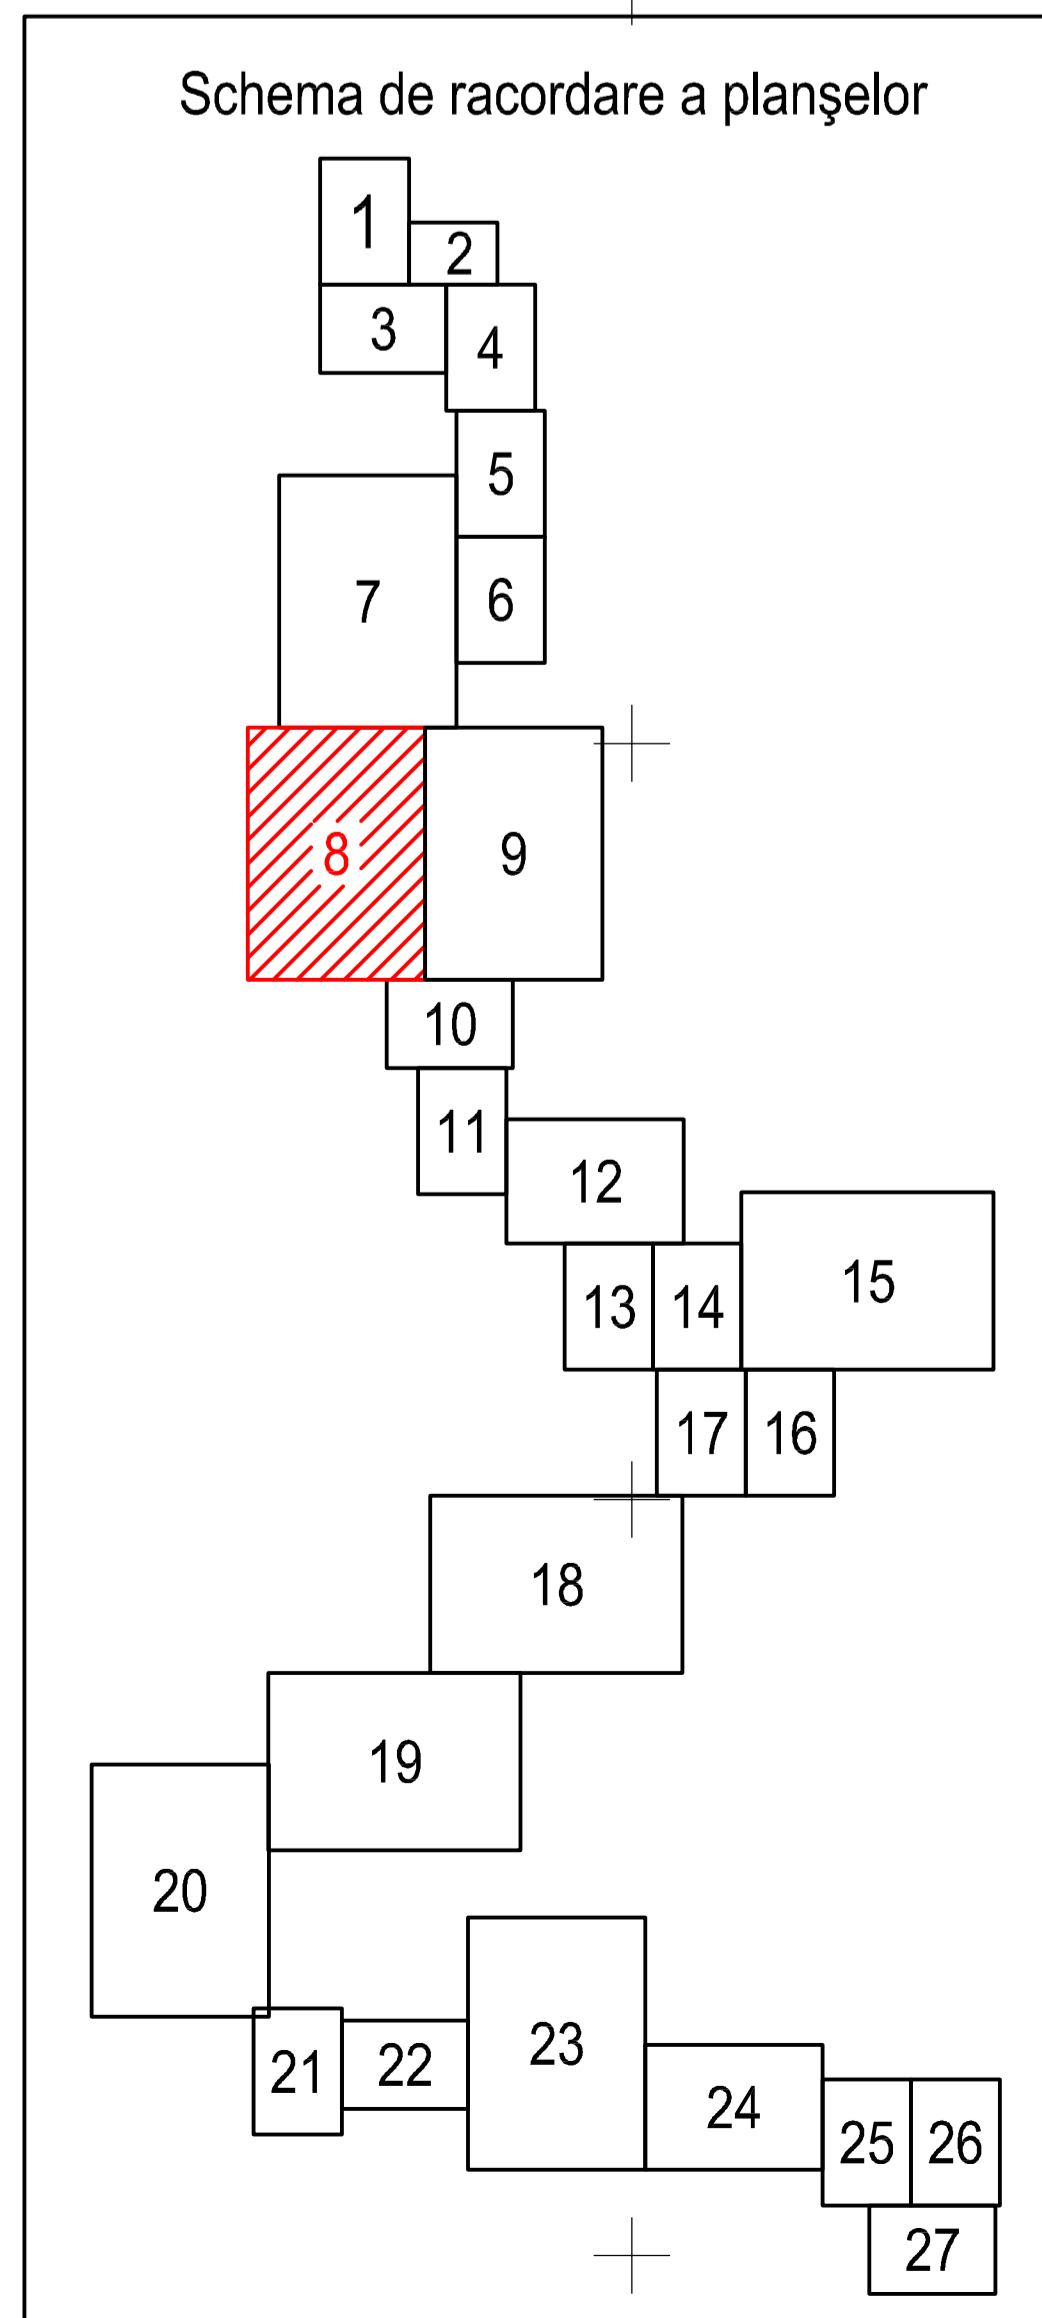

**PLAN CADASTRAL**  
JUDEȚUL BRĂILA, UAT MĂRAȘU, SECTORUL CADASTRAL NR. 0  
Scara 1:2000  
Sistem de proiecție STEREO 1970

UAT STANCUTA

8800

Schiță cu dispunerea sectorului:

Schema de racordare a planșelor

Legendă:

	Limită sector cadastral
	Număr sector cadastral
	Limită imobil
6832	ID imobil
	Limită UAT
	Limită intravilan

< Spre publicare >

Prestator: SC CONTROL SURVEY SRL  
Executant: ING MOCANU IONUT-DORU  
Data: 13.07.2023