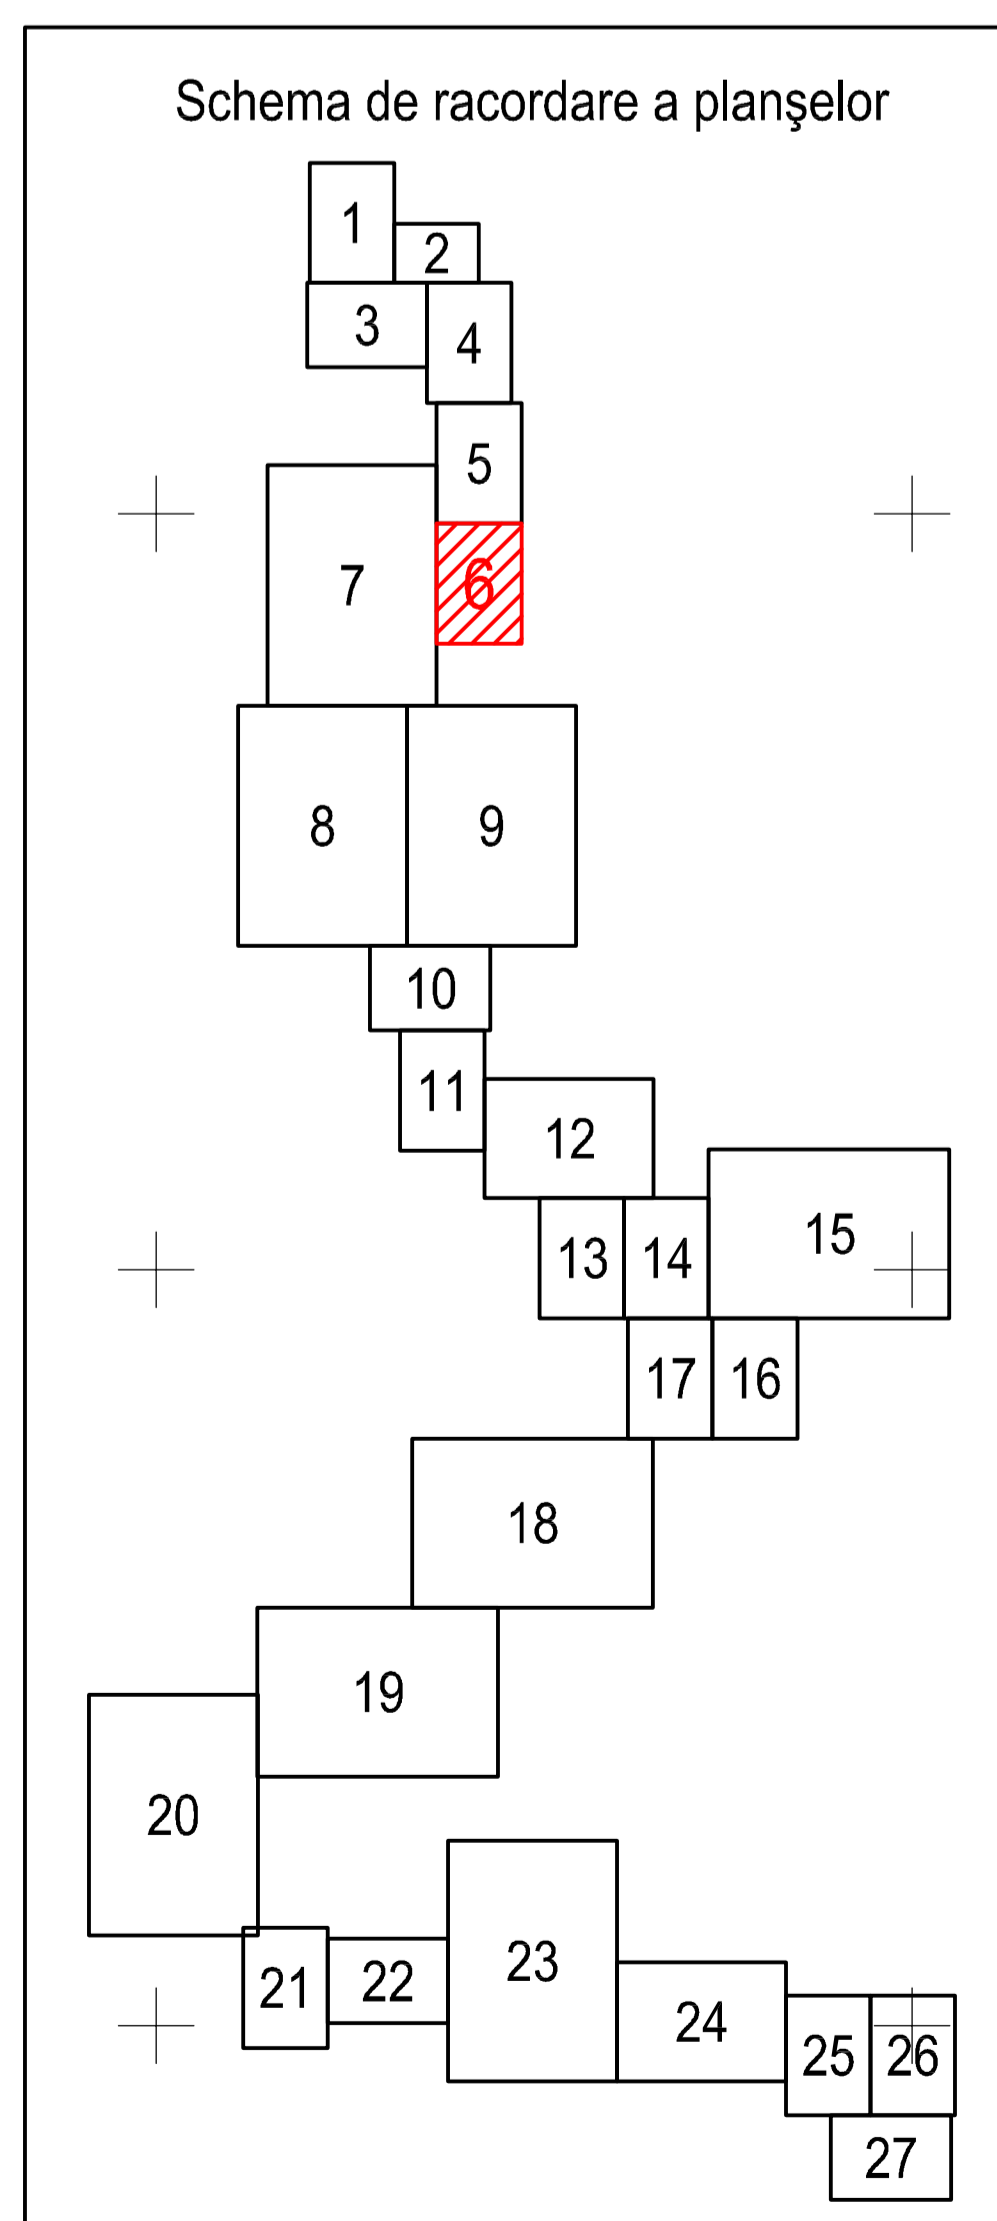

PLAN CADASTRAL
JUDEȚUL BRĂILA, UAT MĂRAȘU, SECTORUL CADASTRAL NR. 0
Scara 1:1000
Sistem de proiecție STEREO 1970

6688

0

Legendă:

	Limită sector cadastral
	Număr sector cadastral
	Limită imobil
6832	ID imobil
	Limită UAT
	Limită intravilan

< Spre publicare >
Preparator: SC CONTROL SURVEY SRL
Executant: ING MOCANU IONUT-DORU
Data: 13.07.2023

Schiță cu dispunerea sectorului: