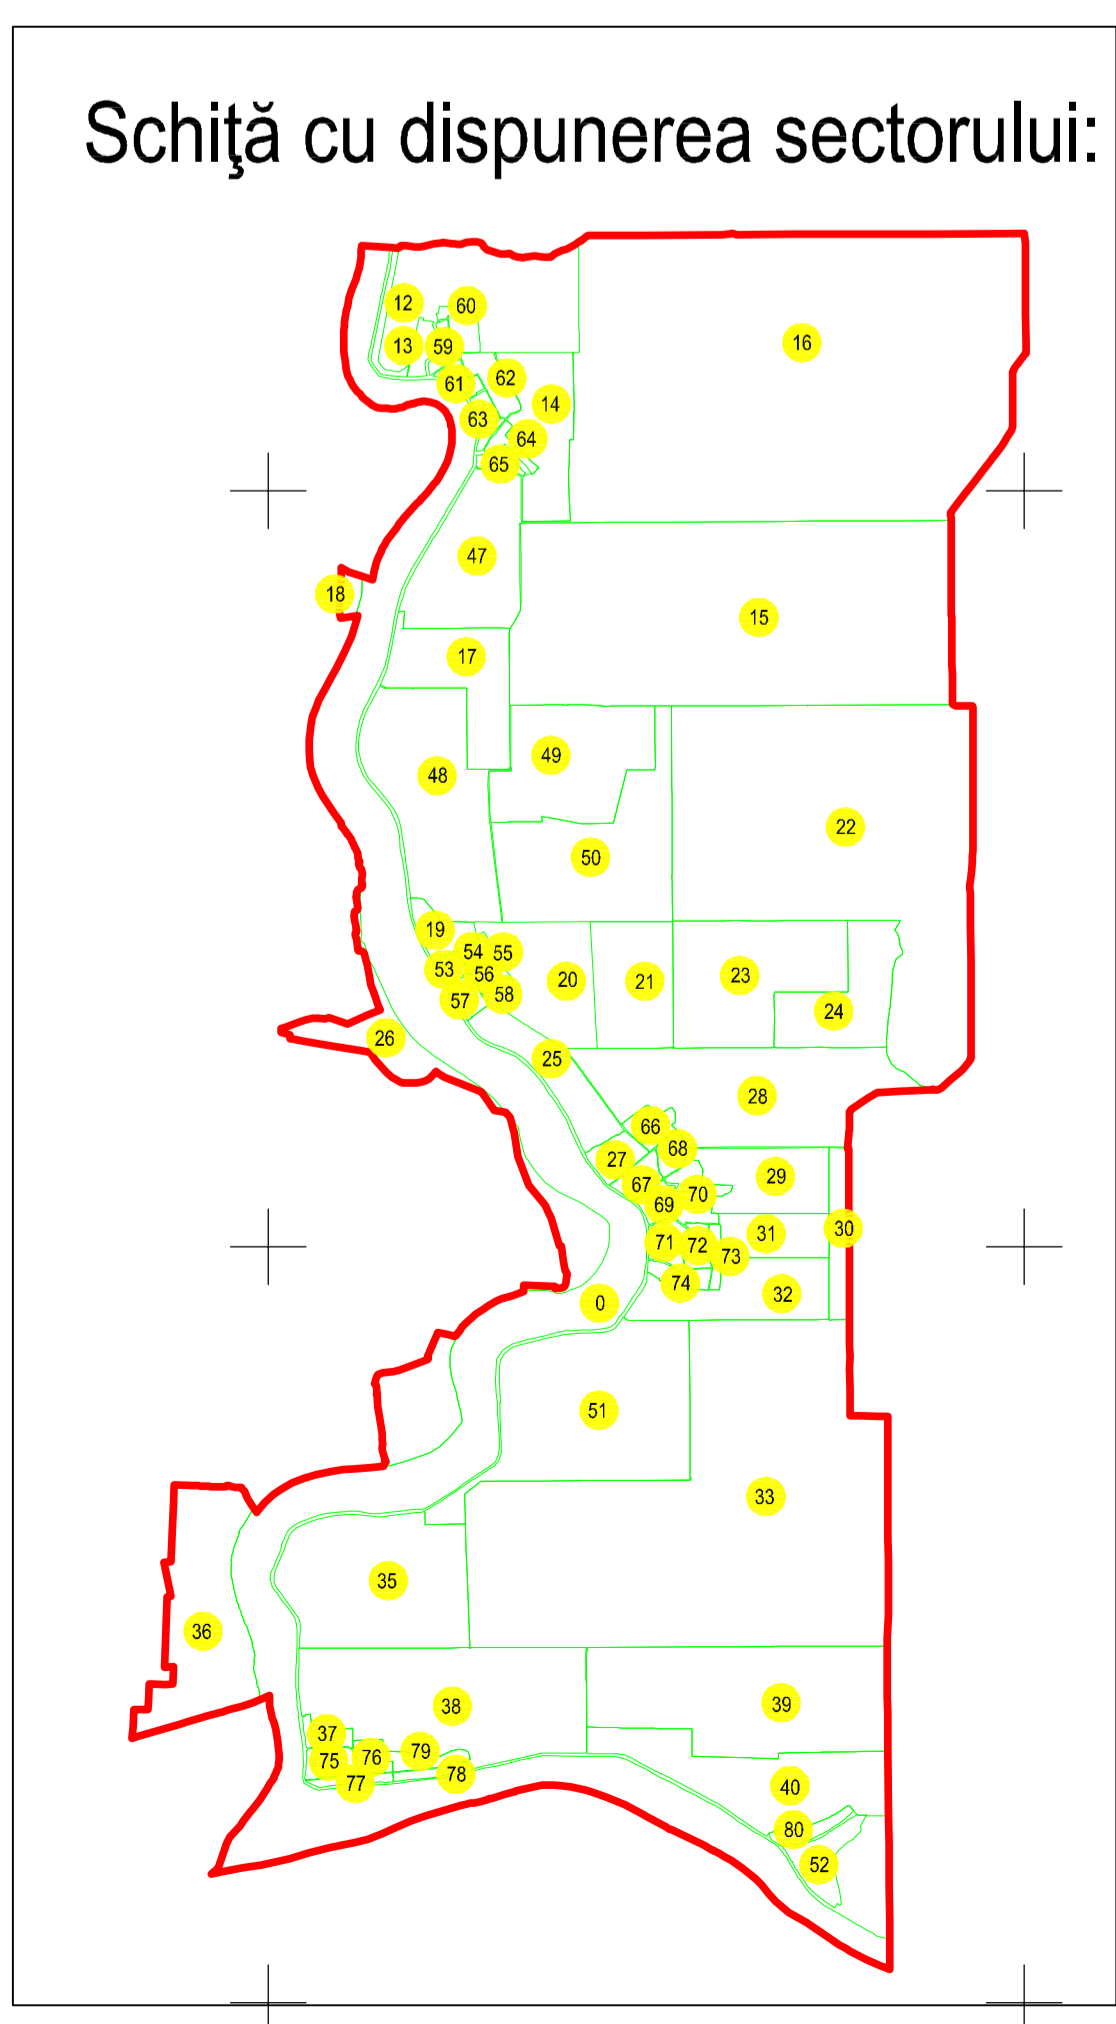

PLAN CADASTRAL
JUDEȚUL BRĂILA, UAT MĂRAȘU, SECTORUL CADASTRAL NR. 0
Scara 1:1000
Sistem de proiecție STEREO 1970

Țăcău

Legendă:

	Limită sector cadastral
	Număr sector cadastral
	Limită imobil
6832	ID imobil
	Limită UAT
	Limită intravilan

< Spre publicare >
 Prestator: SC CONTROL SURVEY SRL
 Executant: ING MOCANU IONUT-DORU
 Data: 13.07.2023