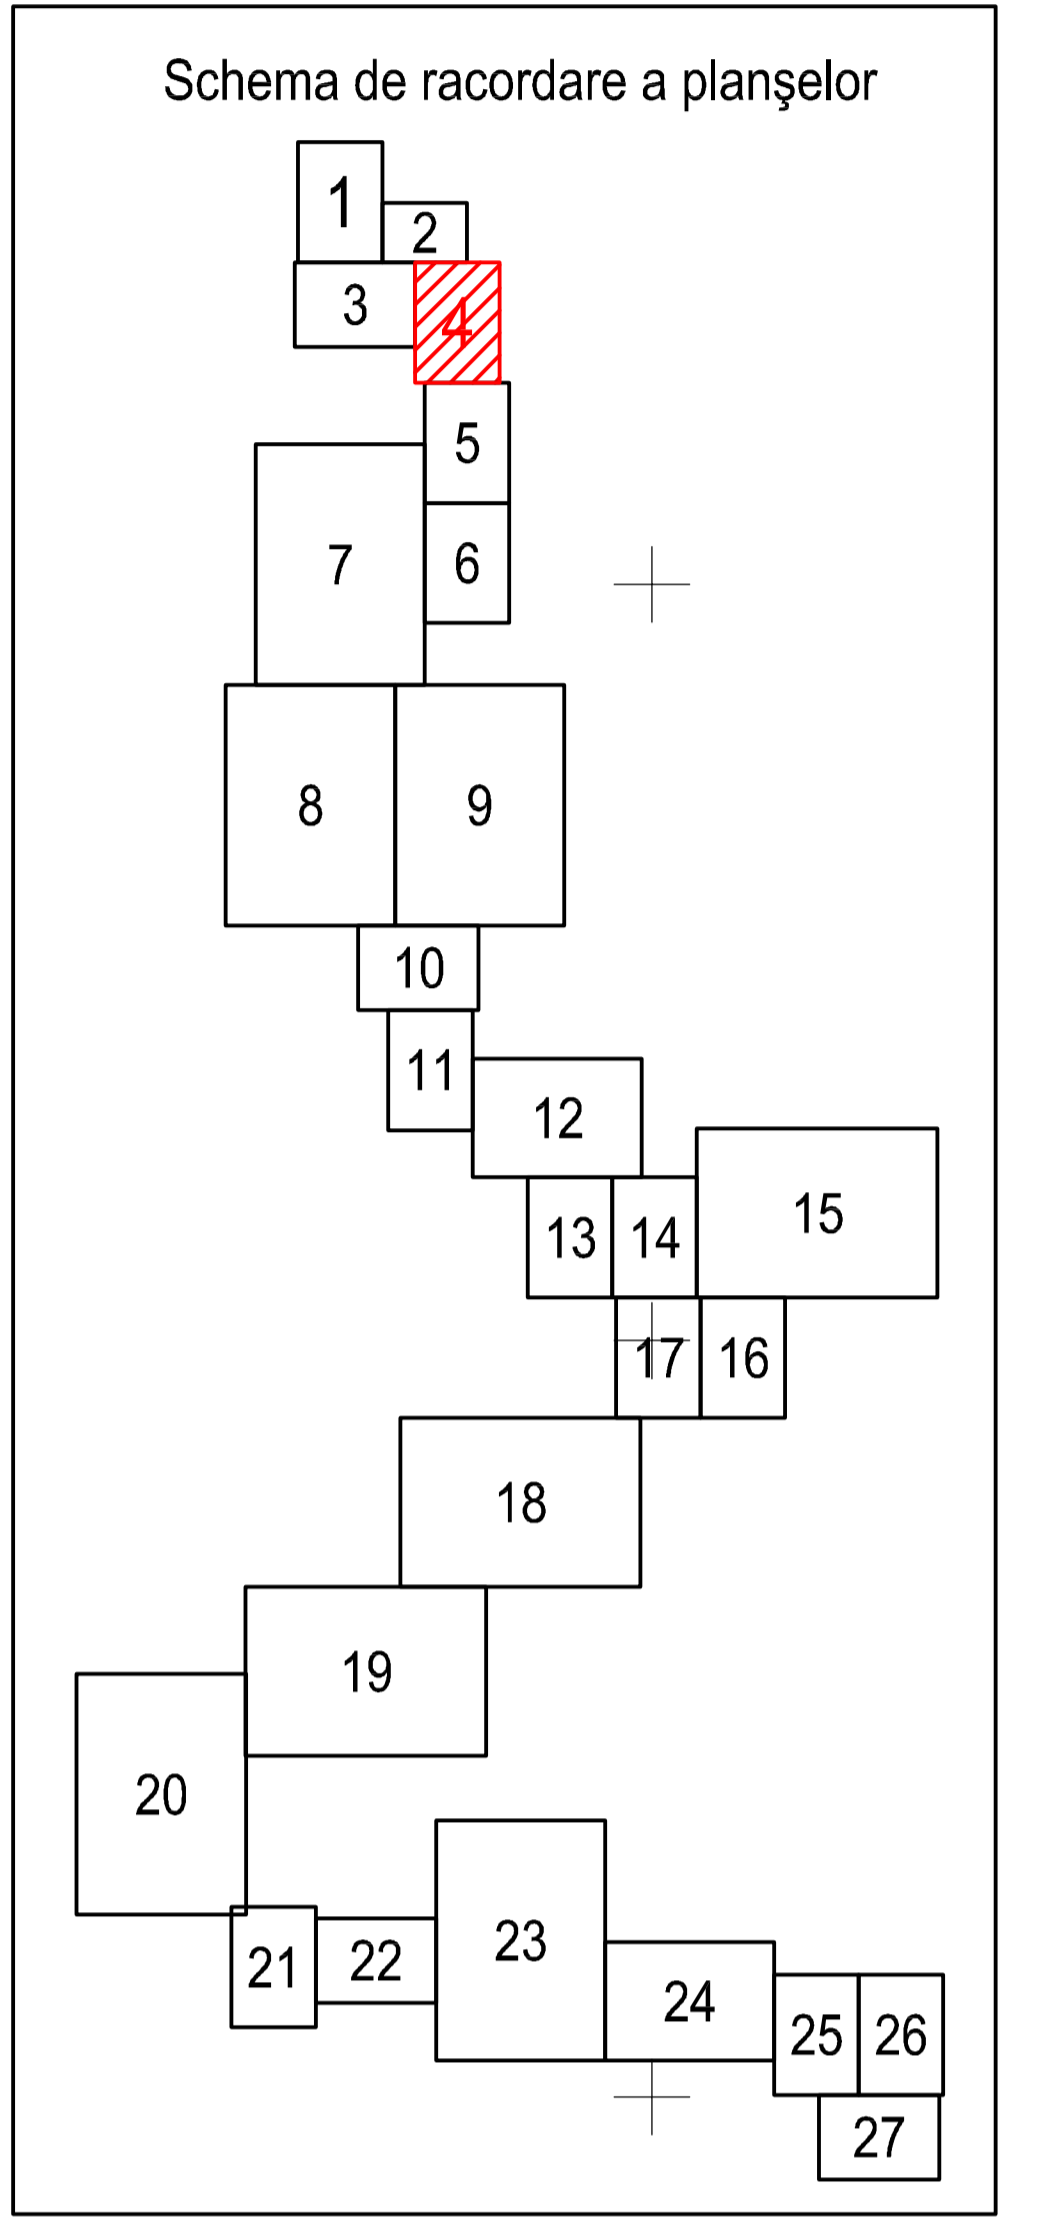

PLAN CADASTRAL
JUDEȚUL BRĂILA, UAT MĂRAȘU, SECTORUL CADASTRAL NR. 0
Scara 1:1000
Sistem de proiecție STEREO 1970

Țăcău

Legendă:

	Limită sector cadastral
	Număr sector cadastral
	Limită imobil
6832	ID imobil
	Limită UAT
	Limită intravilan