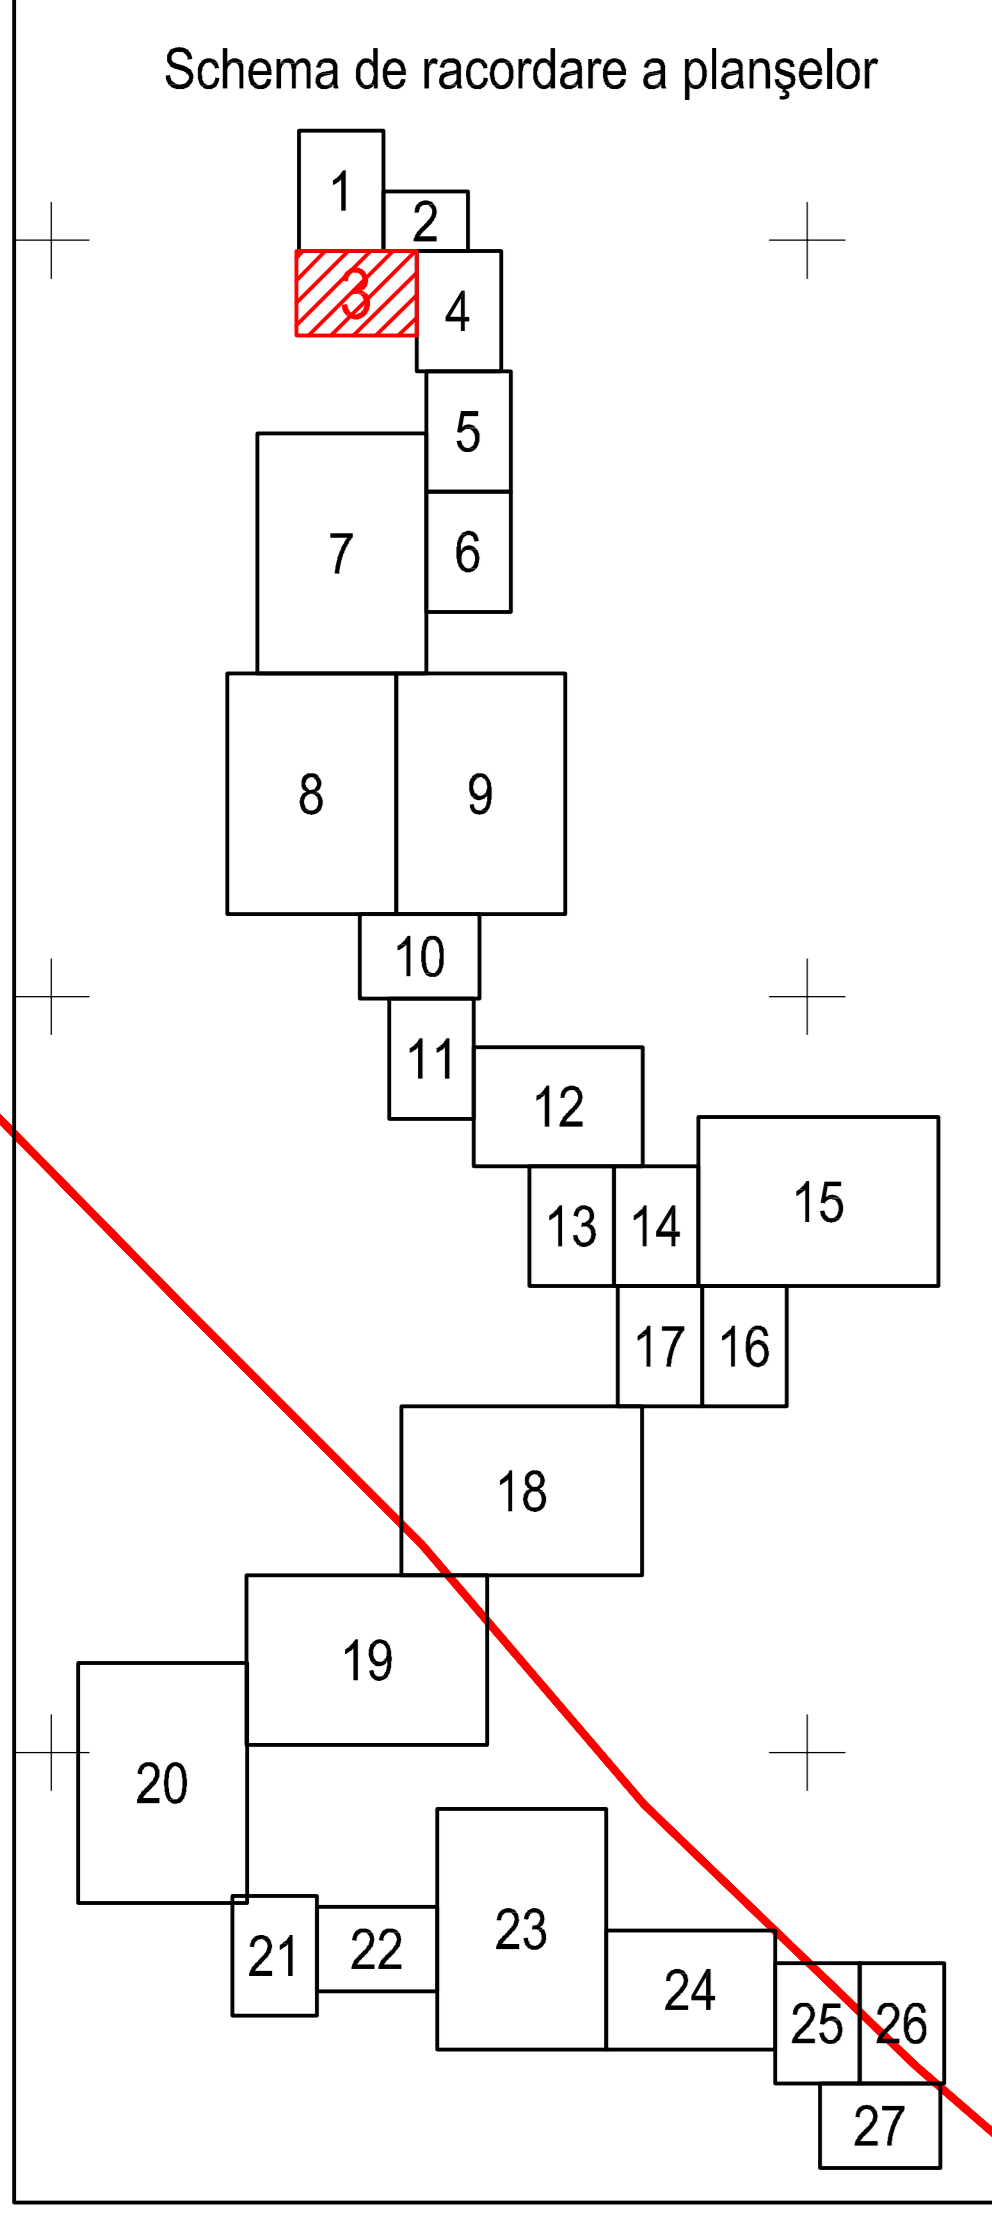

PLAN CADASTRAL
JUDEȚUL BRĂILA, UAT MĂRAȘU, SECTORUL CADASTRAL NR. 0
Scara 1:1000
Sistem de proiecție STEREO 1970

Legendă:

	Limită sector cadastral
	Număr sector cadastral
	Limită imobil
6832	ID imobil
	Limită UAT
	Limită intravilan