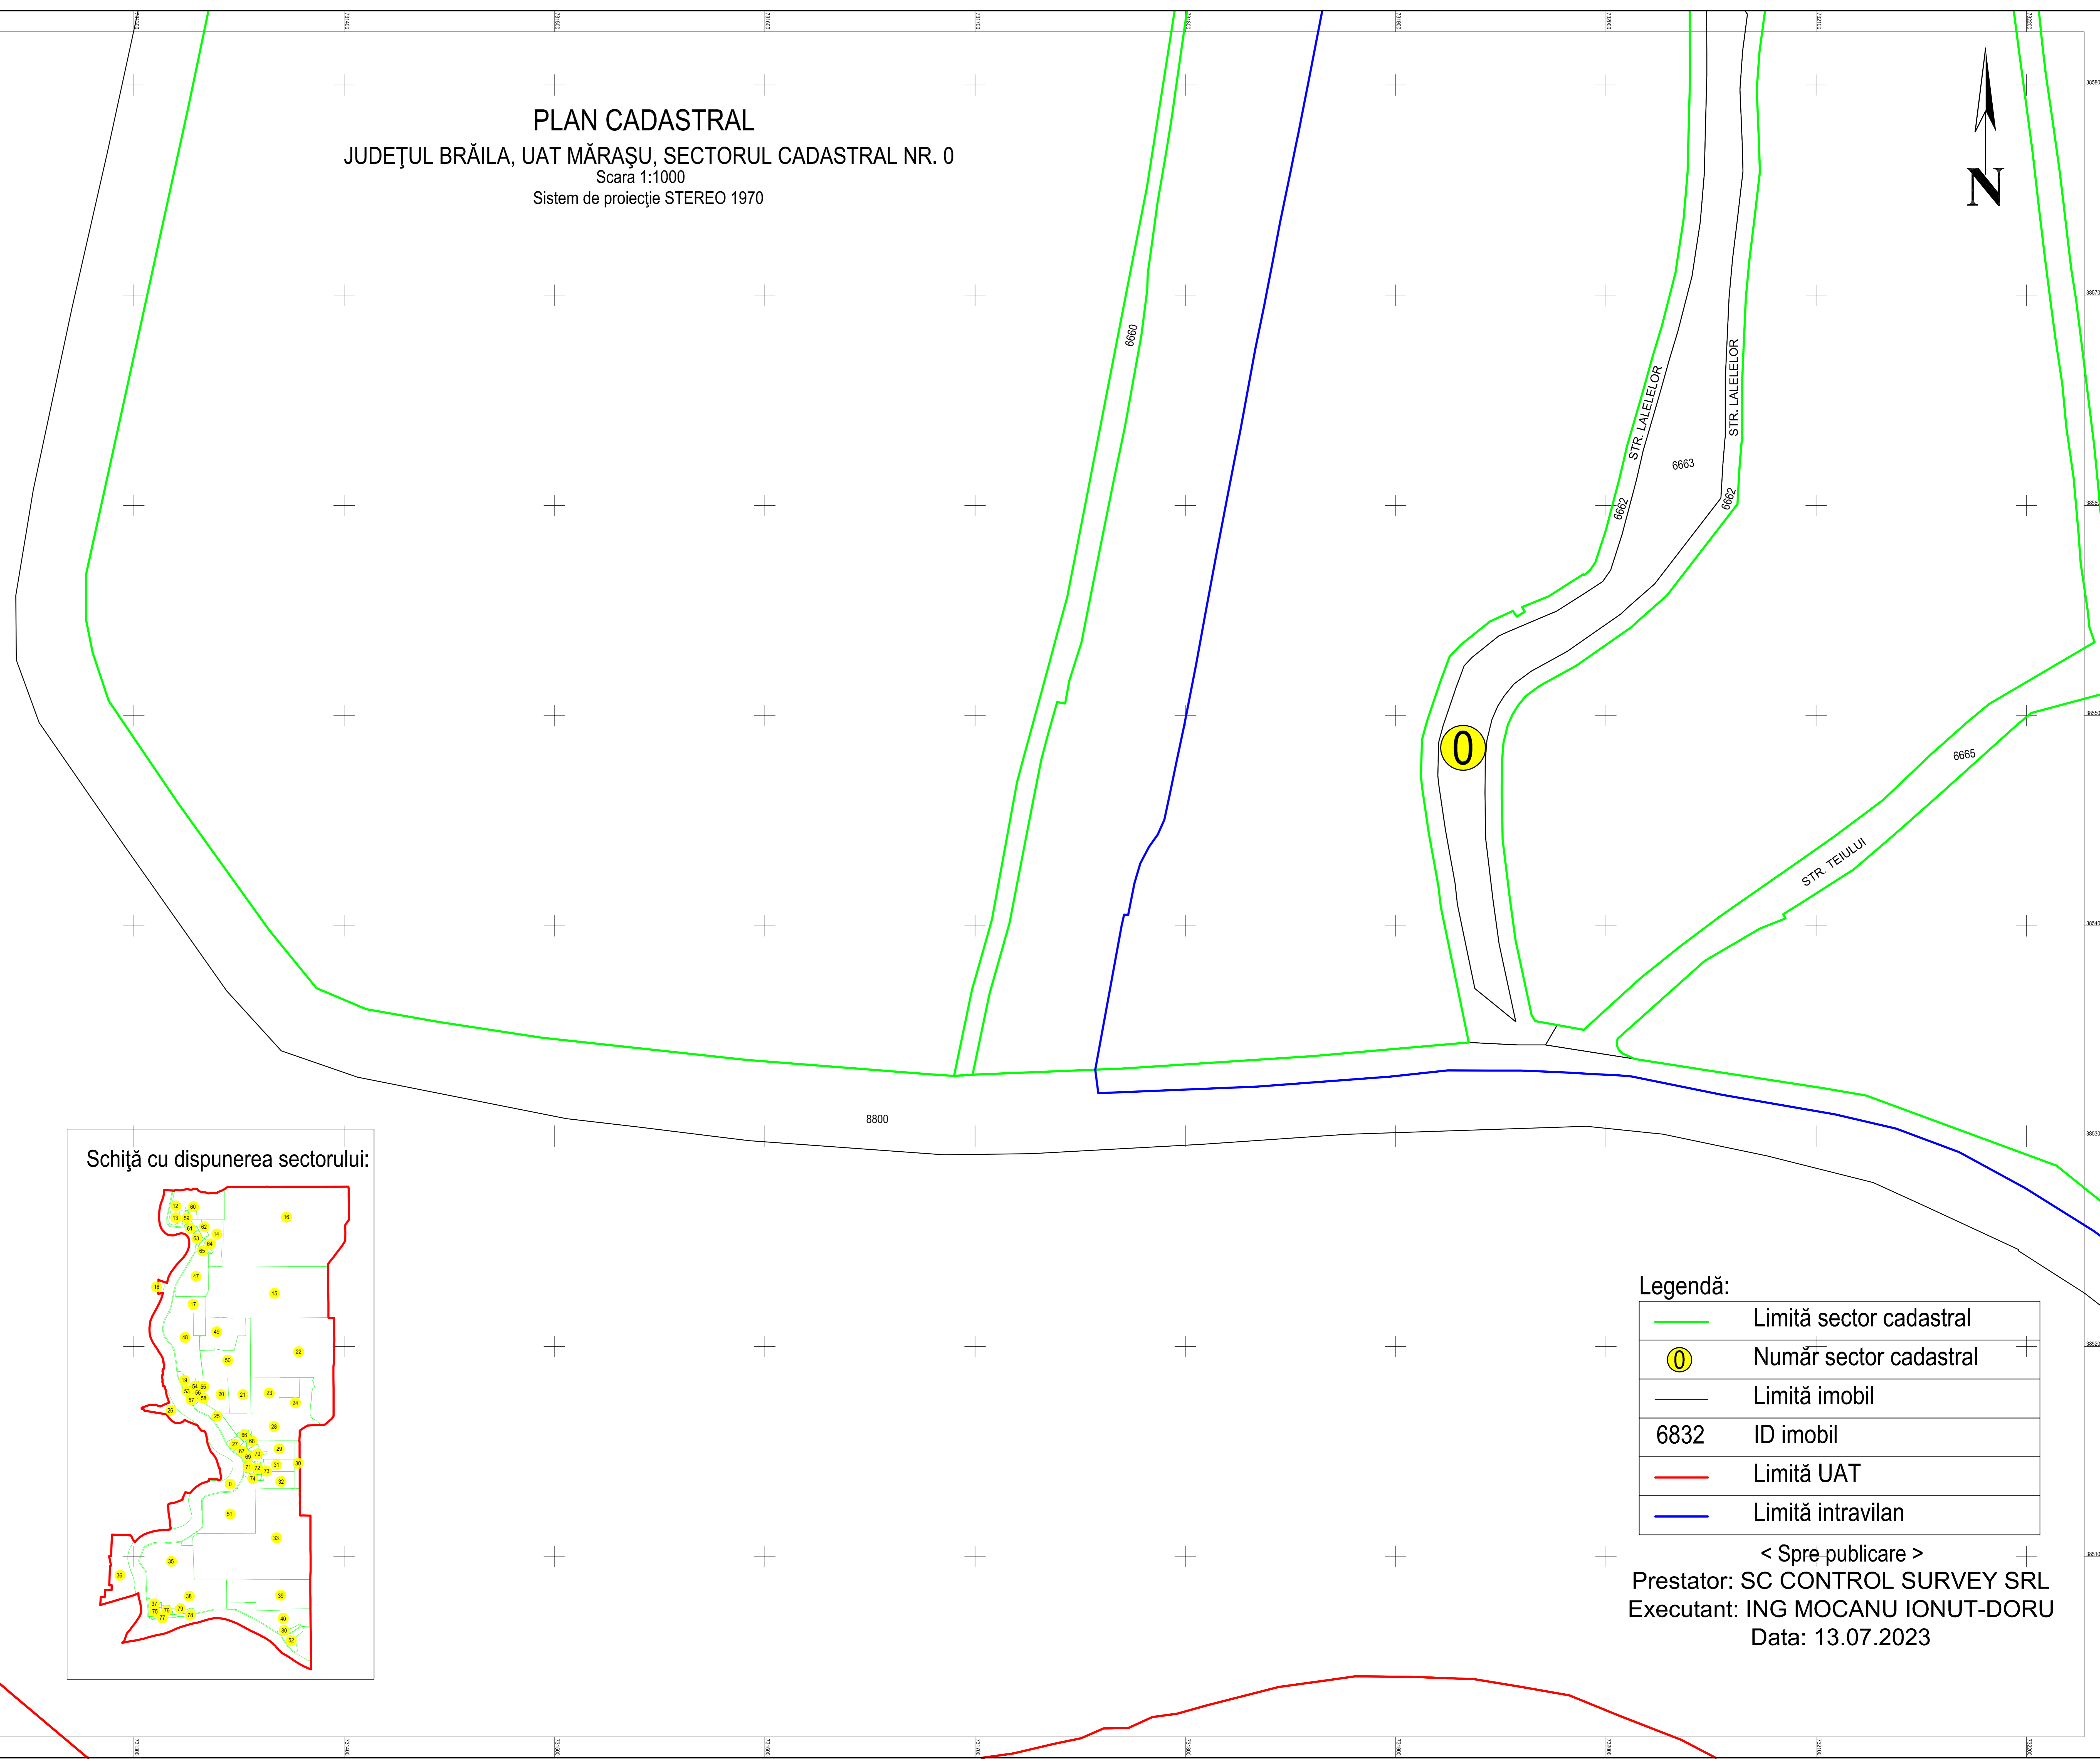

PLAN CADASTRAL
JUDEȚUL BRĂILA, UAT MĂRAȘU, SECTORUL CADASTRAL NR. 0
Scara 1:1000
Sistem de proiecție STEREO 1970

Legendă:

	Limită sector cadastral
	Număr sector cadastral
	Limită imobil
6832	ID imobil
	Limită UAT
	Limită intravilan

< Spre publicare >
Prestator: SC CONTROL SURVEY SRL
Executant: ING MOCANU IONUT-DORU
Data: 13.07.2023