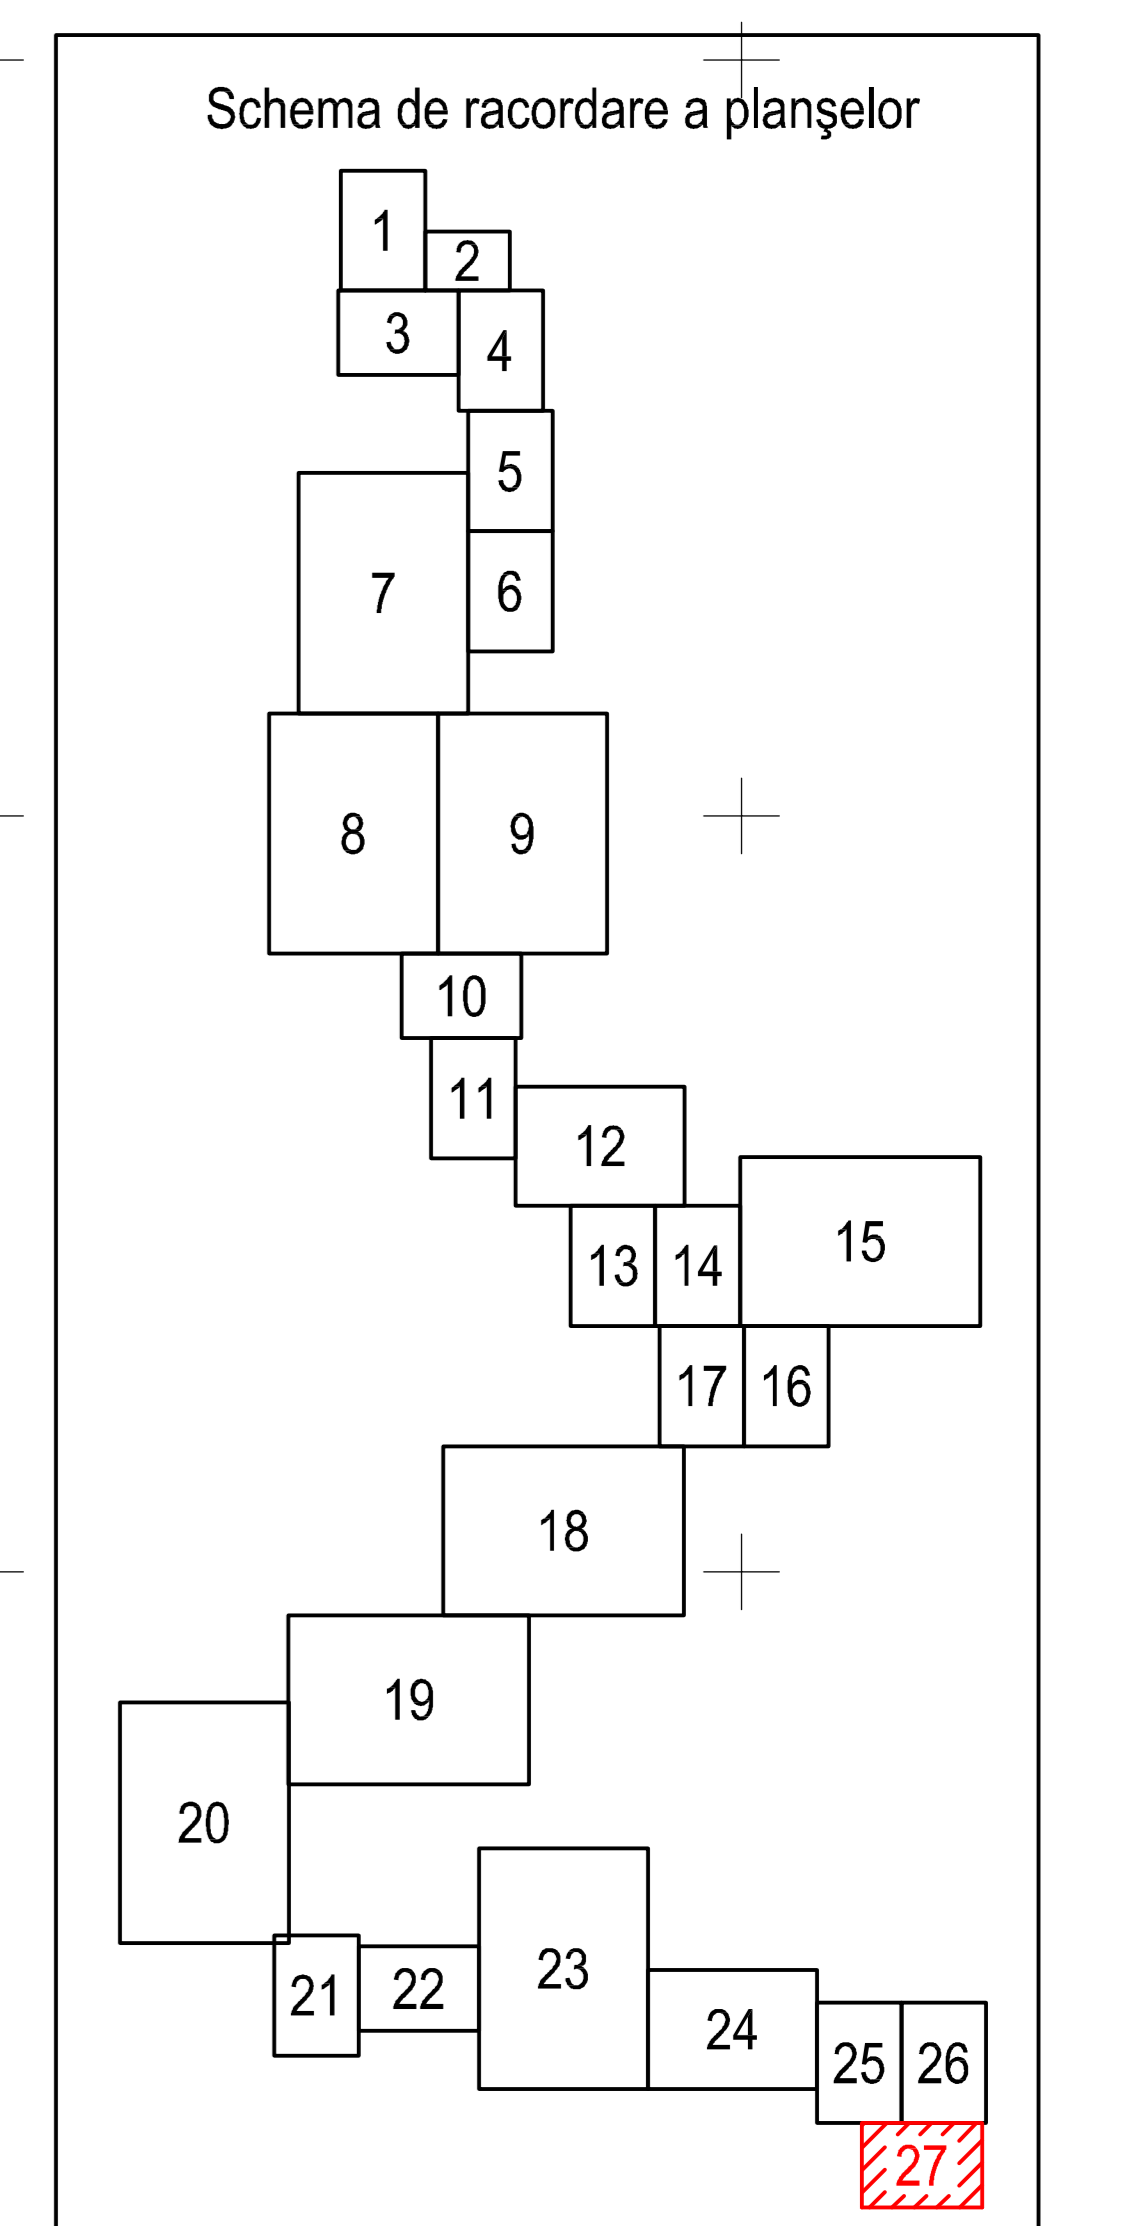

PLAN CADASTRAL
JUDEȚUL BRĂILA, UAT MĂRAȘU, SECTORUL CADASTRAL NR. 0
Scara 1:1000
Sistem de proiecție STEREO 1970

Legendă:

	Limită sector cadastral
	Număr sector cadastral
	Limită imobil
6832	ID imobil
	Limită UAT
	Limită intravilan