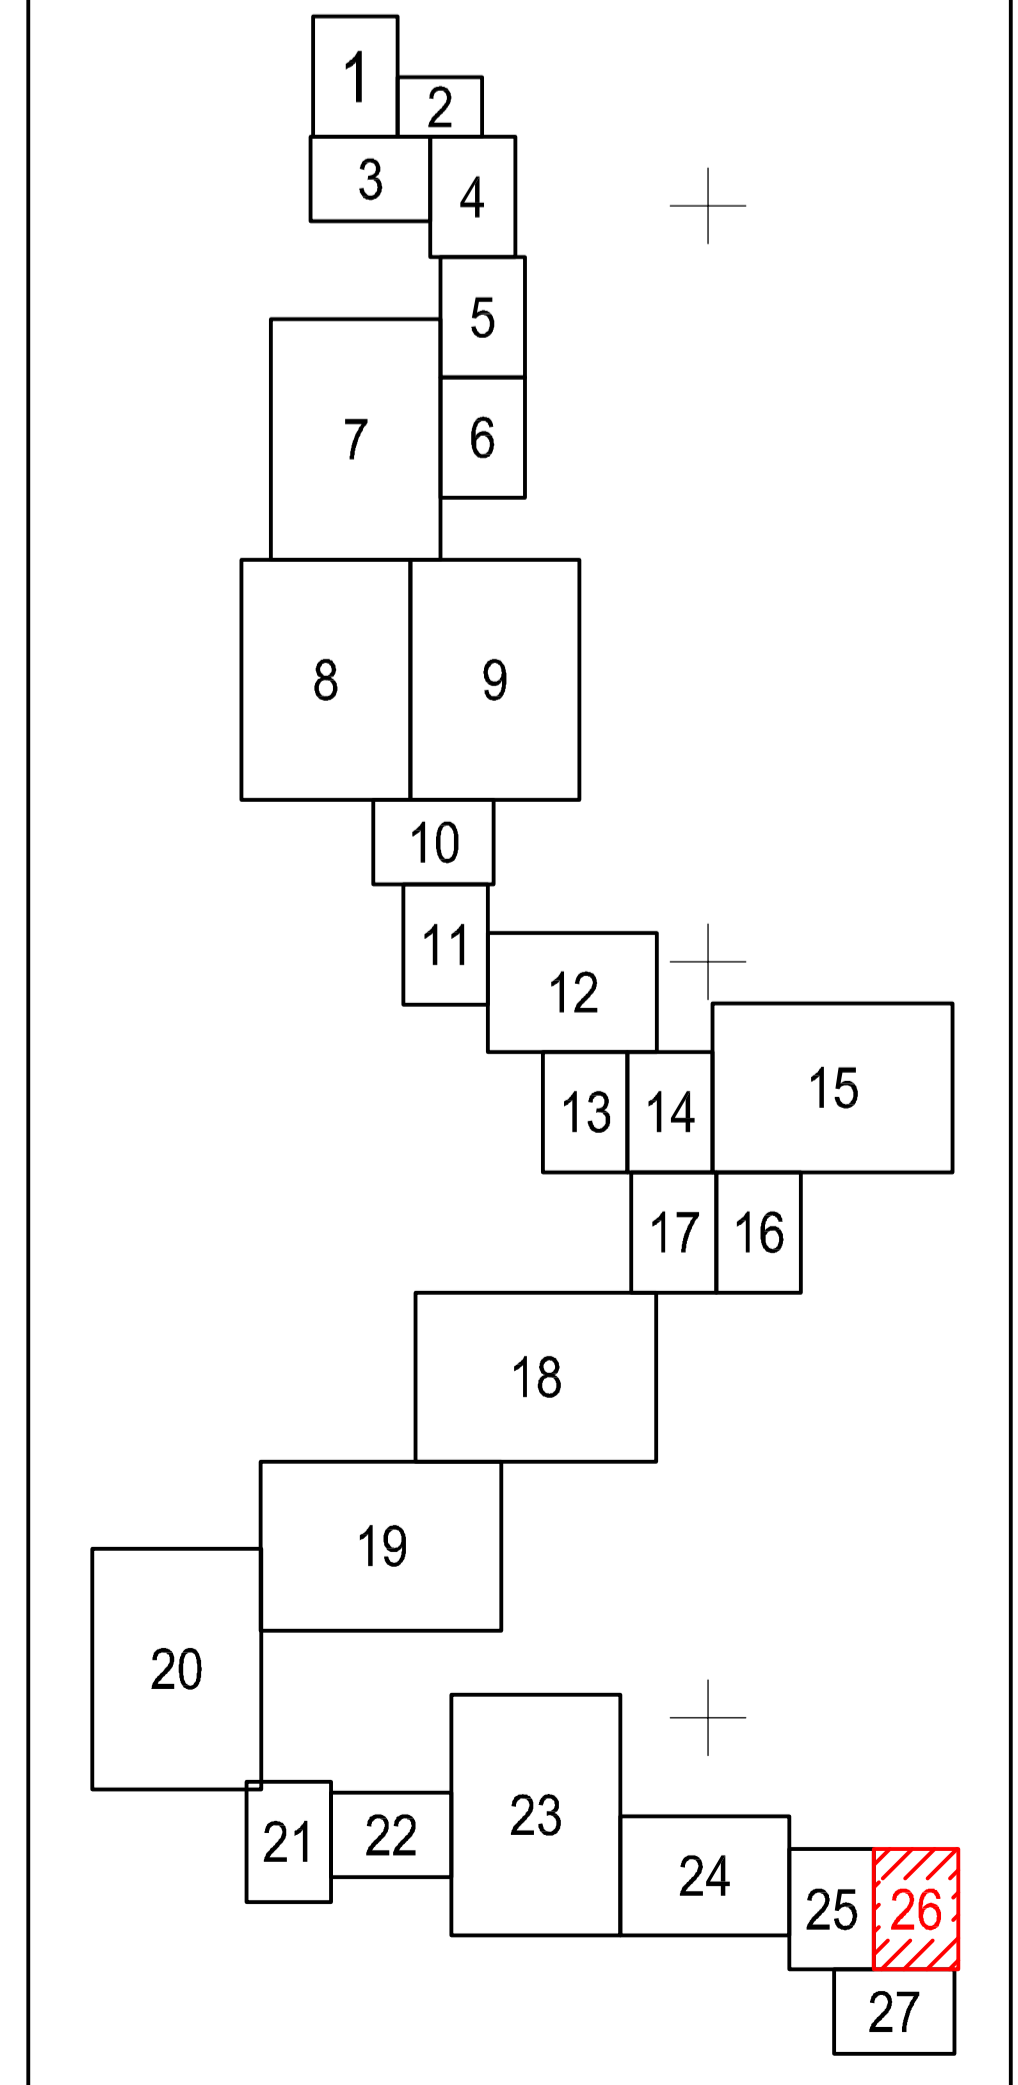

PLAN CADASTRAL
JUDEȚUL BRĂILA, UAT MĂRAȘU, SECTORUL CADASTRAL NR. 0
Scara 1:1000
Sistem de proiecție STEREO 1970

UAT FRECATEI

Schiță cu dispunerea sectorului:

Schema de racordare a planșelor

Legendă:

	Limită sector cadastral
	Număr sector cadastral
	Limită imobil
6832	ID imobil
	Limită UAT
	Limită intravilan