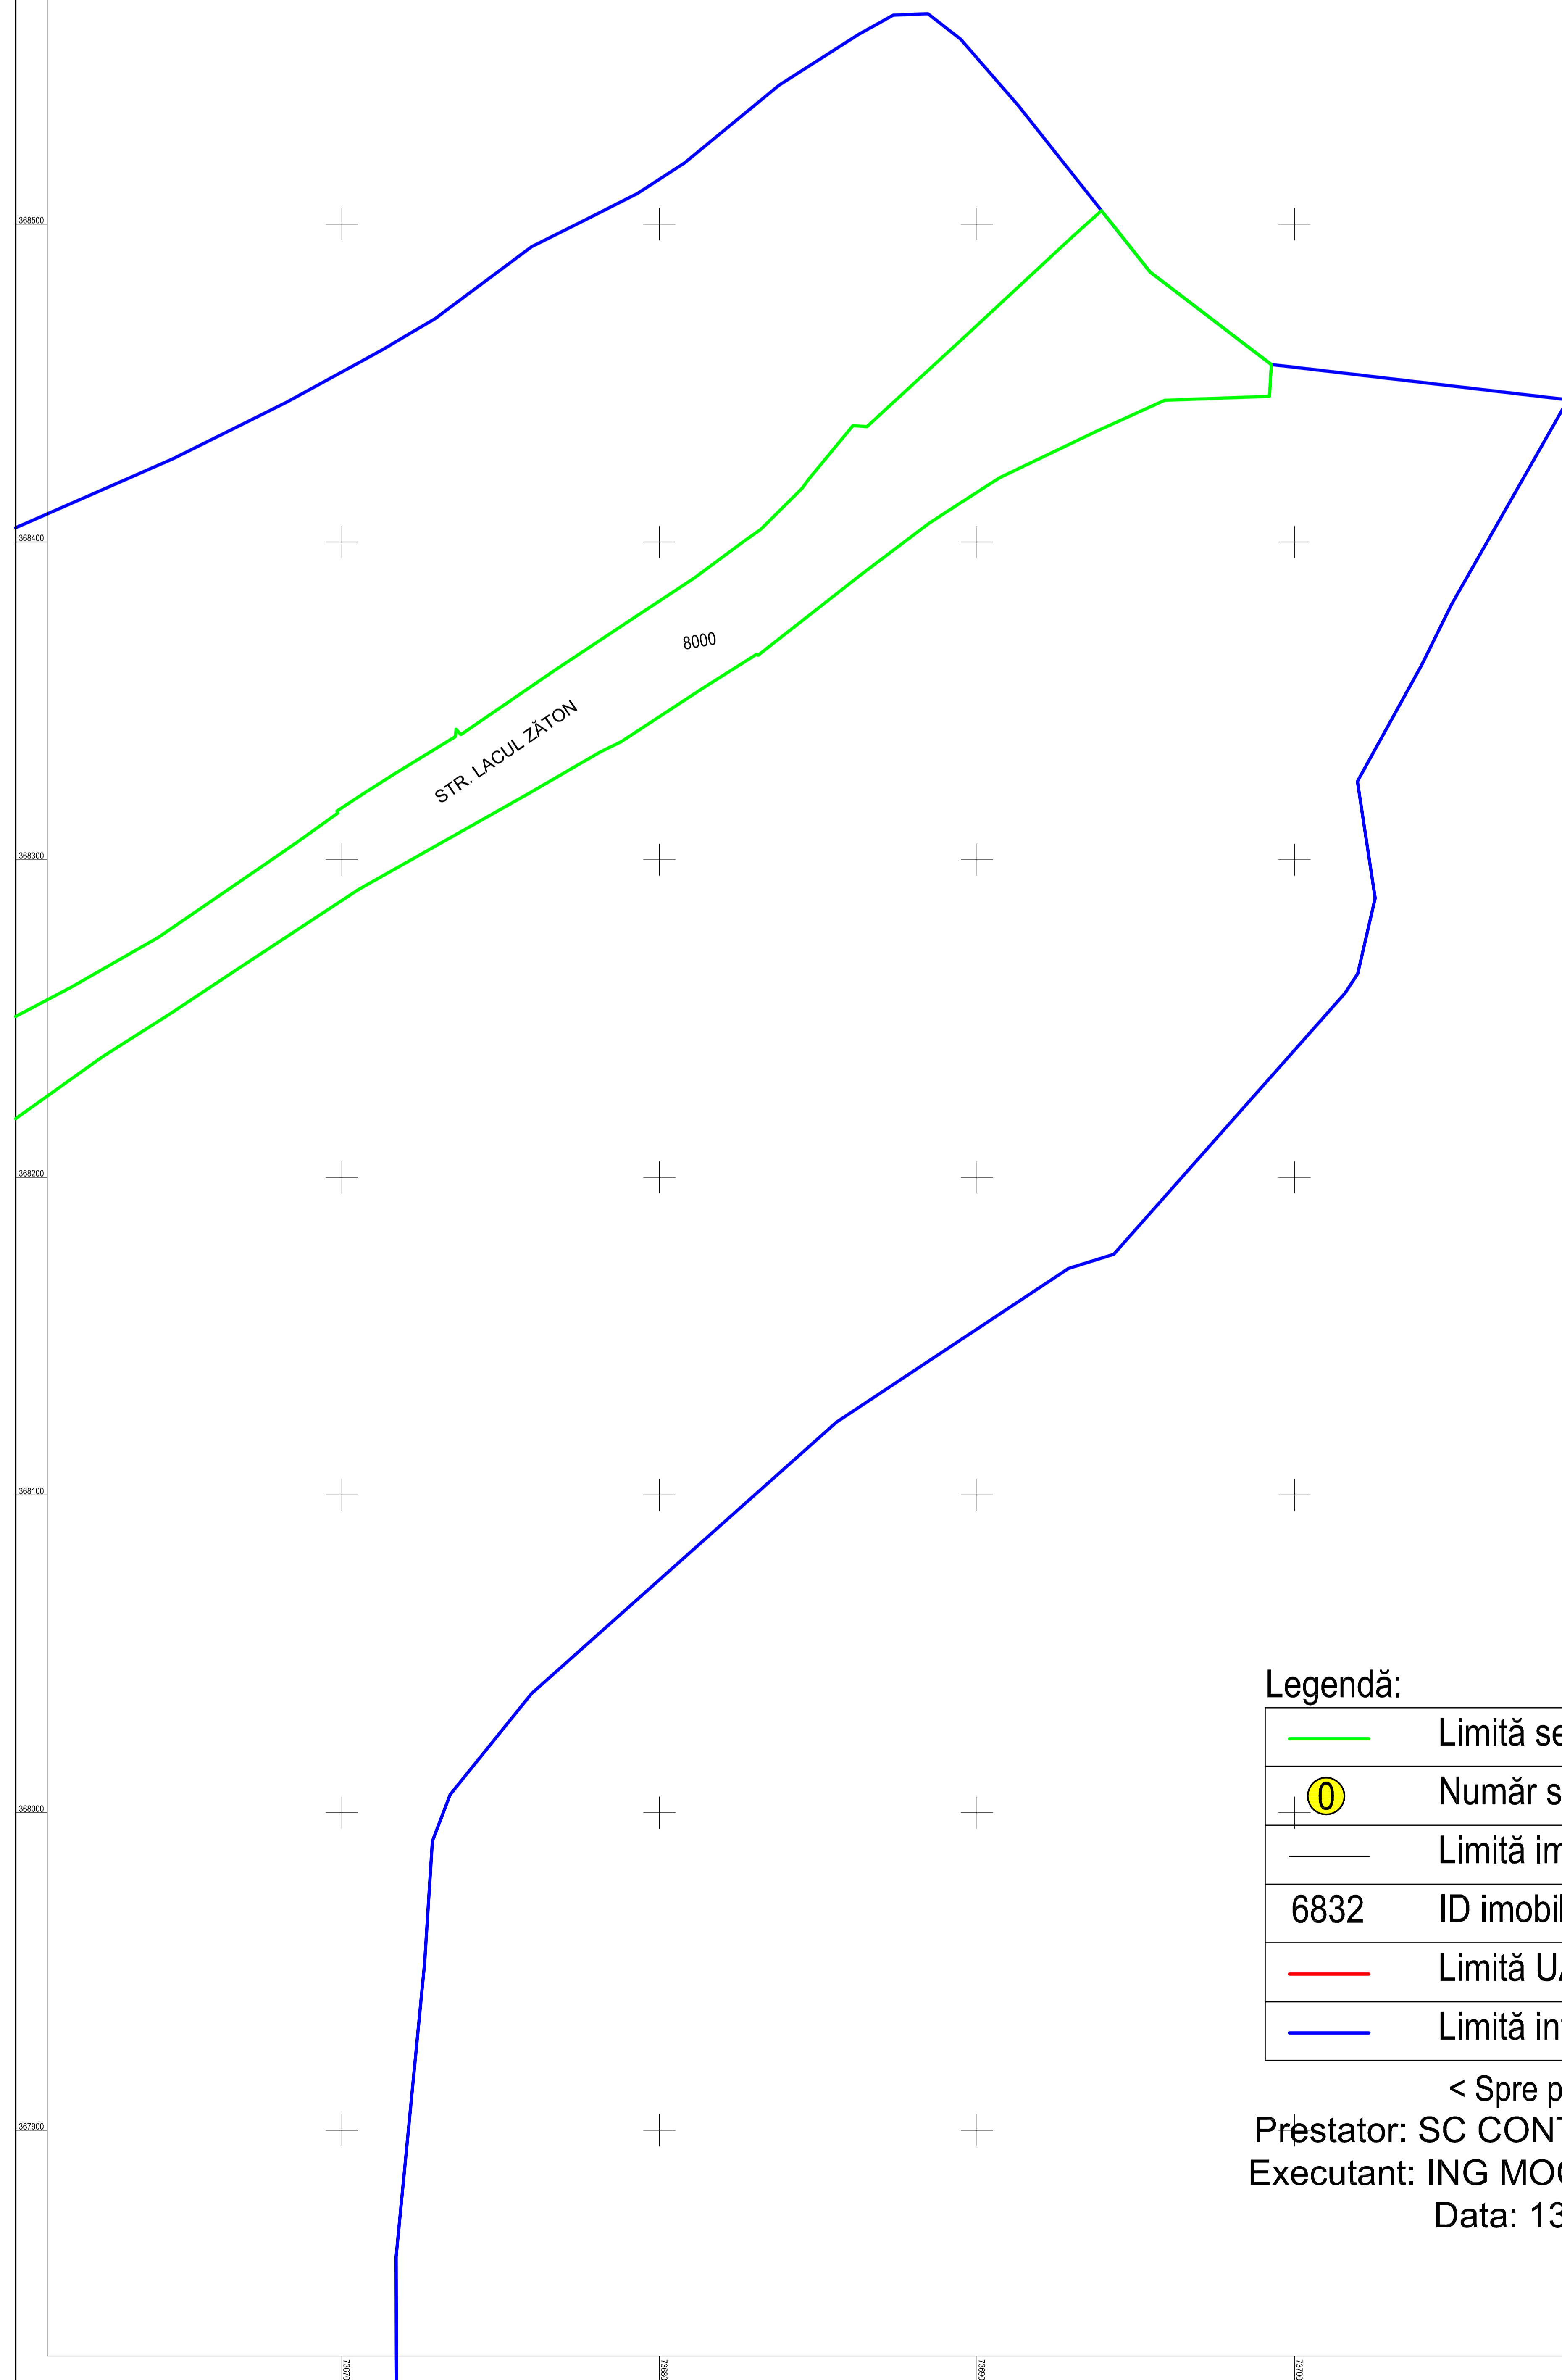

PLAN CADASTRAL
JUDEȚUL BRĂILA, UAT MĂRAȘU, SECTORUL CADASTRAL NR. 0
Scara 1:1000
Sistem de proiecție STEREO 1970

UAT FRECATEI

Schiță cu dispunerea sectorului:

Schema de racordare a planșelor

Legendă:

	Limită sector cadastral
	Număr sector cadastral
	Limită imobil
6832	ID imobil
	Limită UAT
	Limită intravilan

< Spre publicare >
Prestator: SC CONTROL SURVEY SRL
Executant: ING MOCANU IONUT-DORU
Data: 13.07.2023