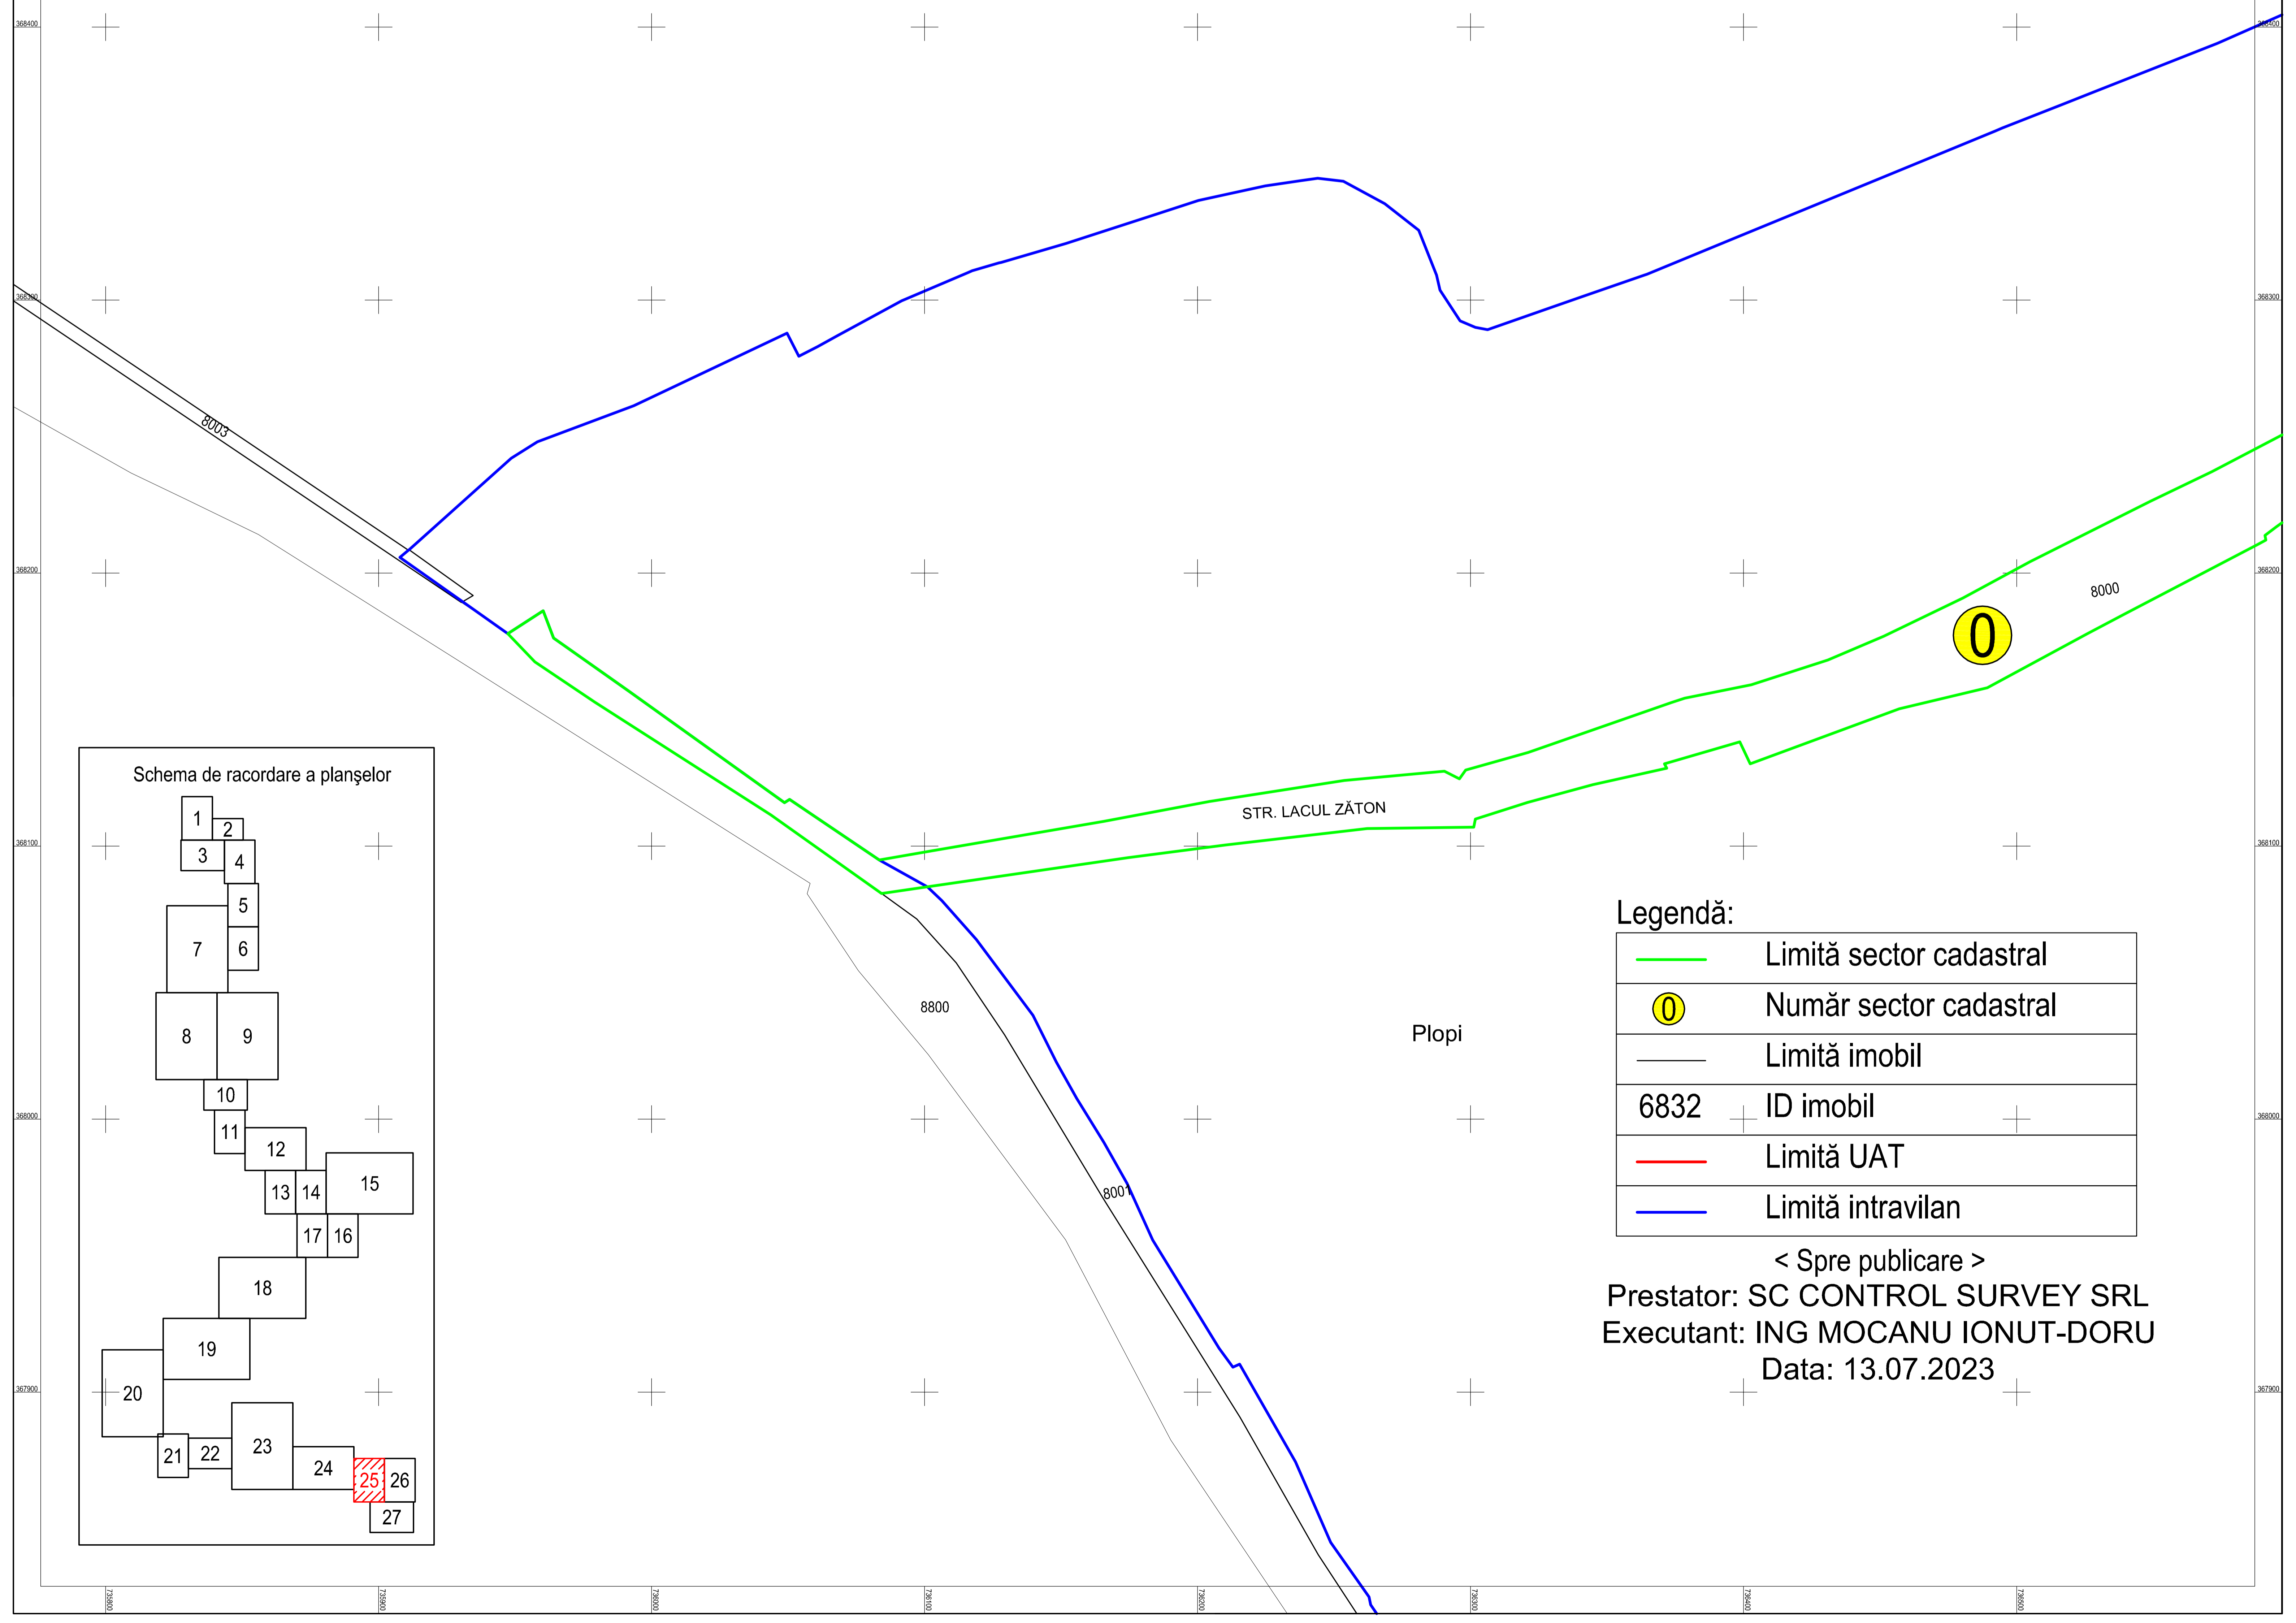

PLAN CADASTRAL  
JUDEȚUL BRĂILA, UAT MĂRAȘU, SECTORUL CADASTRAL NR. 0  
Scara 1:1000  
Sistem de proiecție STEREO 1970

Legendă:

	Limită sector cadastral
	Număr sector cadastral
	Limită imobil
6832	ID imobil
	Limită UAT
	Limită intravilan

< Spre publicare >  
Prestator: SC CONTROL SURVEY SRL  
Executant: ING MOCANU IONUT-DORU  
Data: 13.07.2023