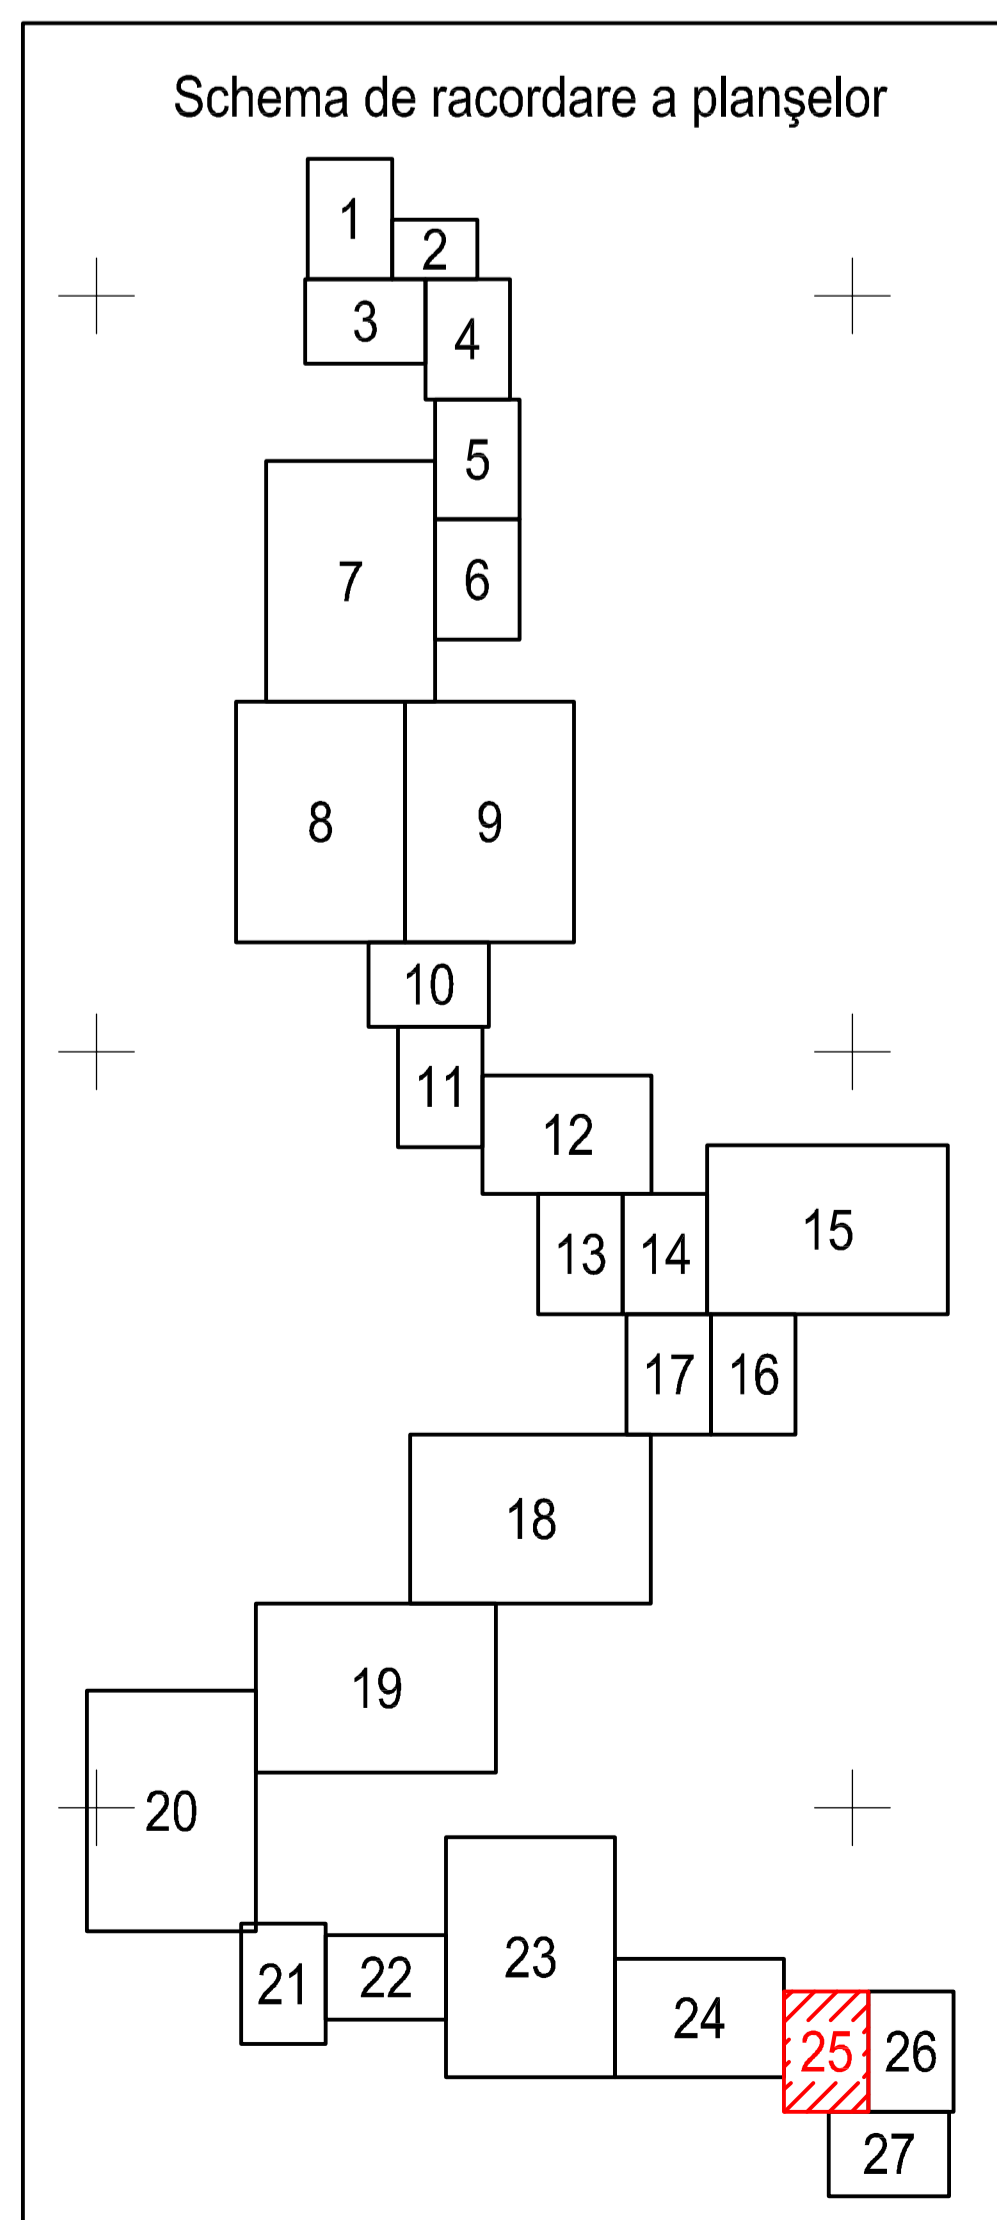

PLAN CADASTRAL  
JUDEȚUL BRĂILA, UAT MĂRAȘU, SECTORUL CADASTRAL NR. 0  
Scara 1:1000  
Sistem de proiecție STEREO 1970

Legendă:

	Limită sector cadastral
	Număr sector cadastral
	Limită imobil
6832	ID imobil
	Limită UAT
	Limită intravilan