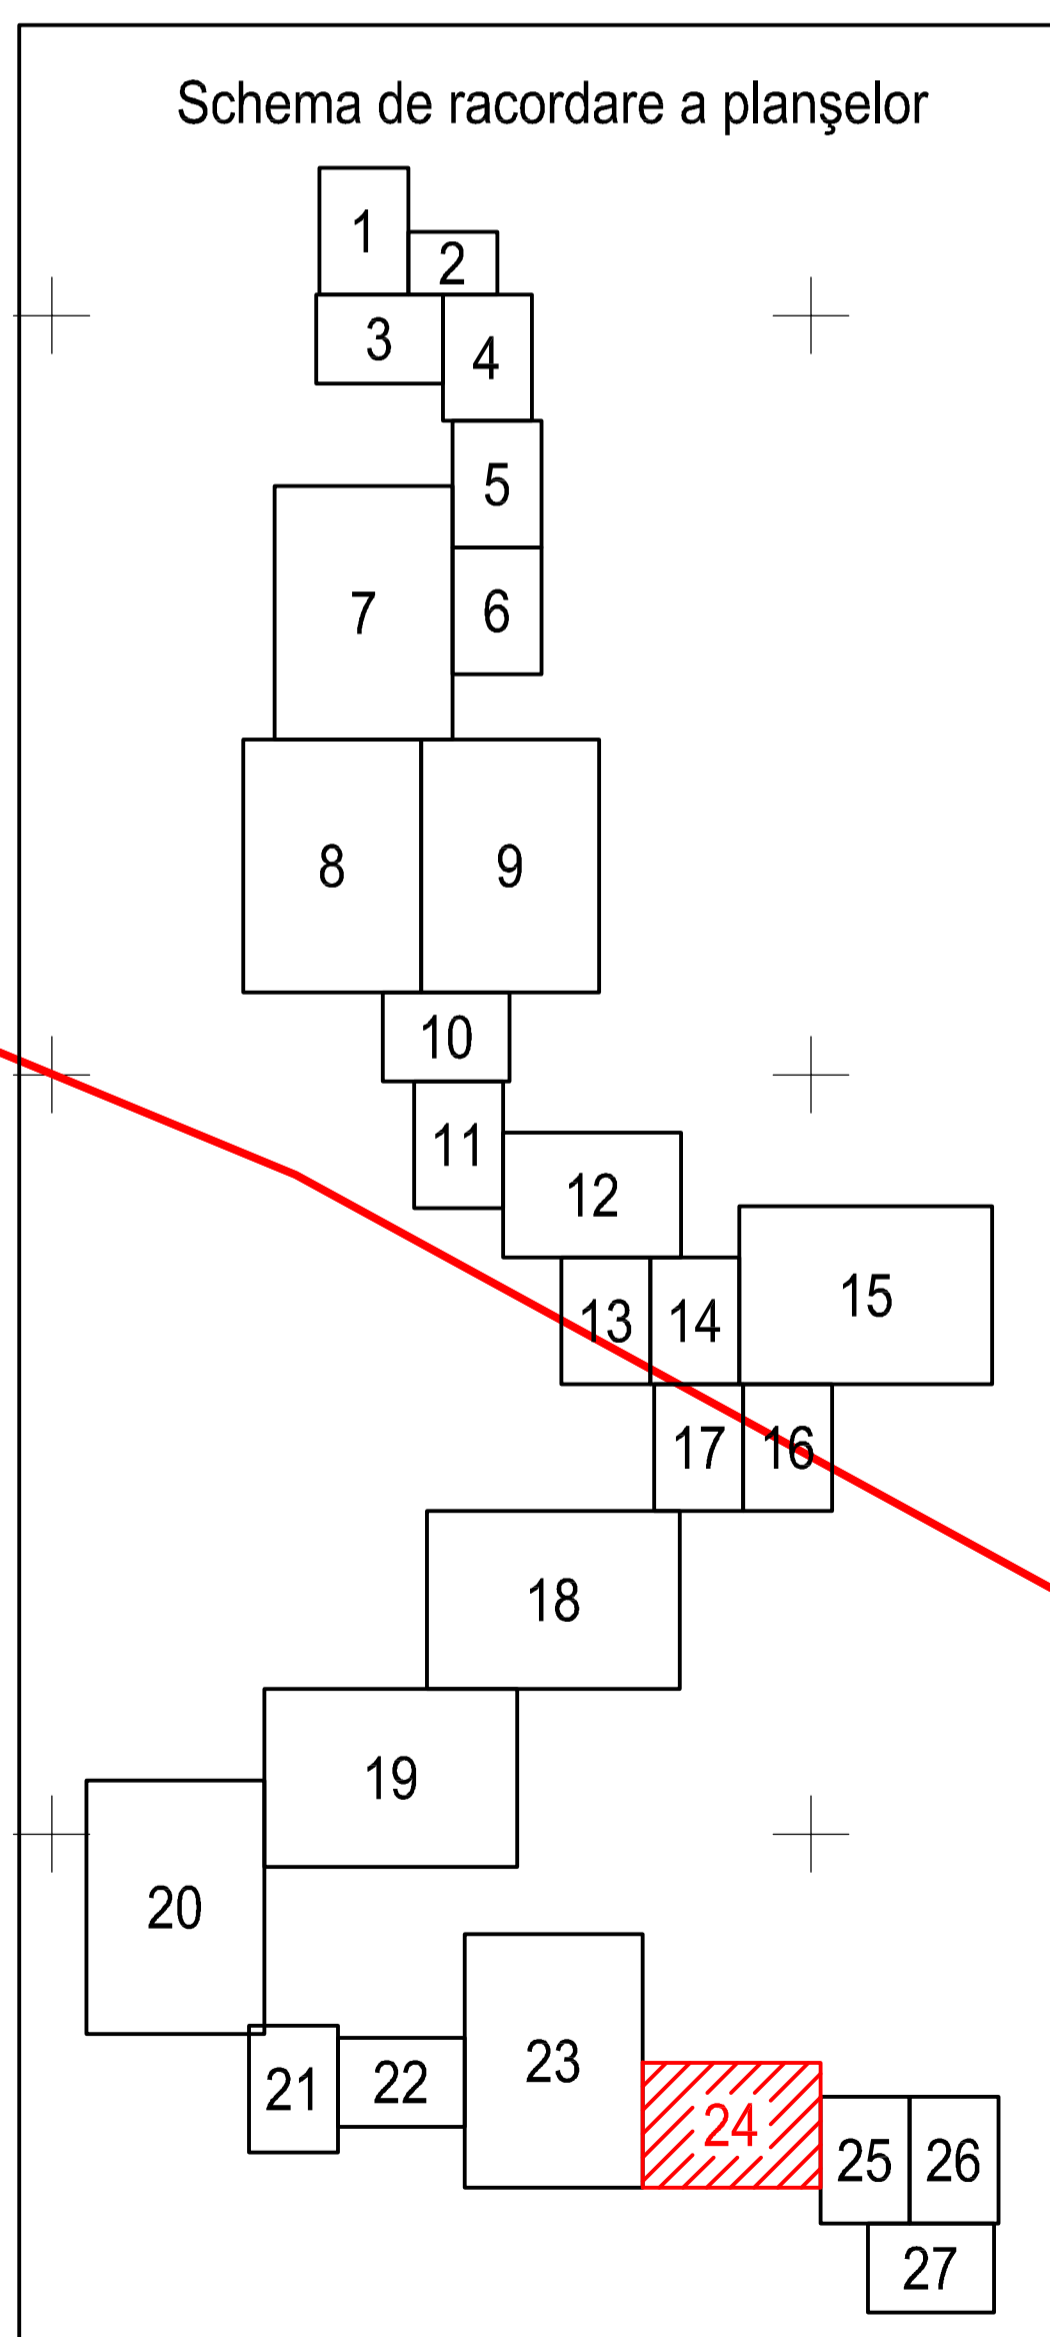

**PLAN CADASTRAL**  
JUDEȚUL BRĂILA, UAT MĂRAȘU, SECTORUL CADASTRAL NR. 0  
Scara 1:2000  
Sistem de proiecție STEREO 1970

Legendă:

	Limită sector cadastral
	Număr sector cadastral
	Limită imobil
6832	ID imobil
	Limită UAT
	Limită intravilan

< Spre publicare >  
Prestator: SC CONTROL SURVEY SRL  
Executant: ING MOCANU IONUT-DORU  
Data: 13.07.2023