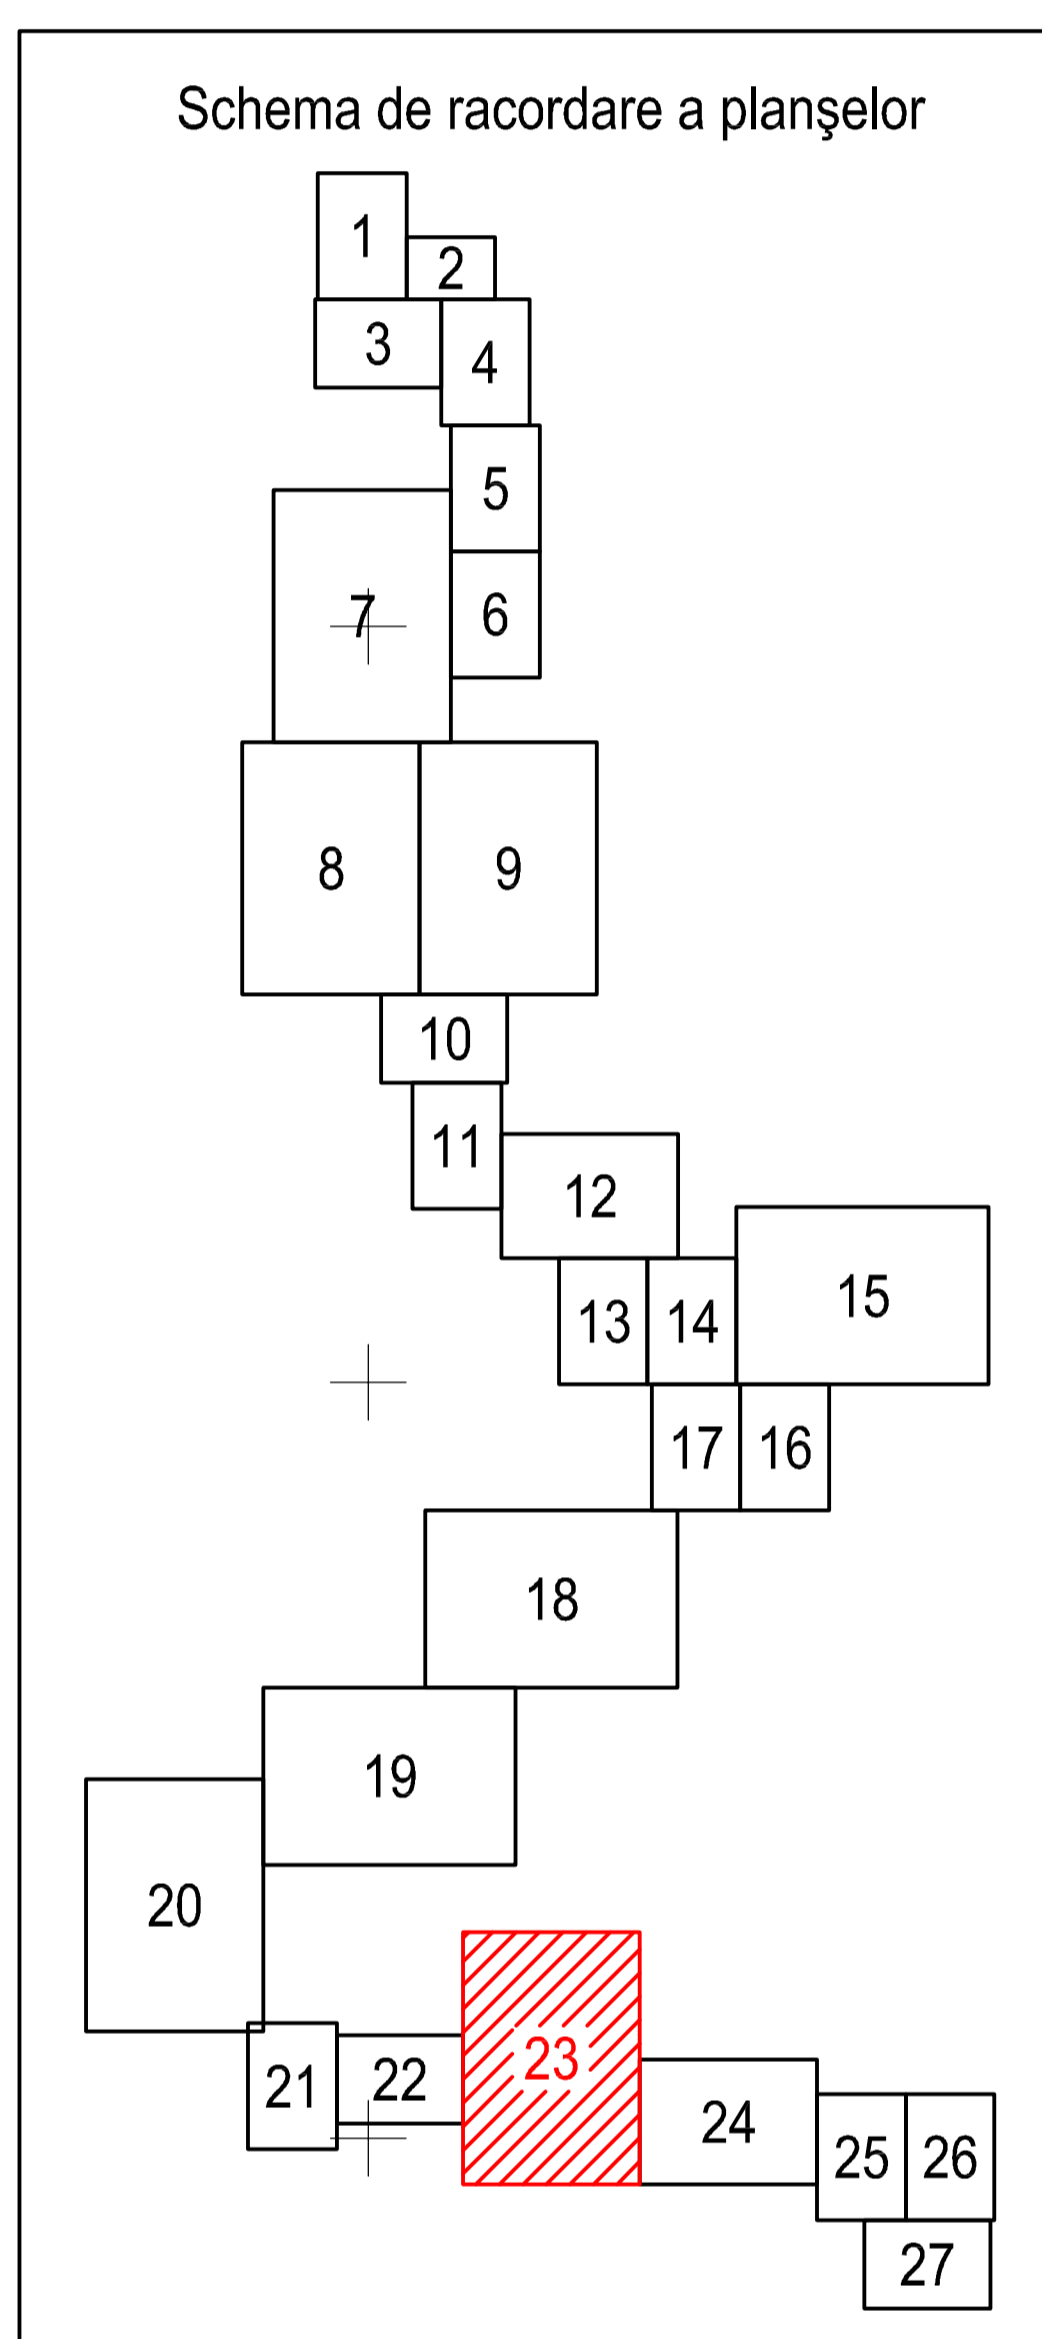

PLAN CADASTRAL
JUDEȚUL BRĂILA, UAT MĂRAȘU, SECTORUL CADASTRAL NR. 0
Scara 1:2000
Sistem de proiecție STEREO 1970

Legendă:

	Limită sector cadastral
	Număr sector cadastral
	Limită imobil
6832	ID imobil
	Limită UAT
	Limită intravilan