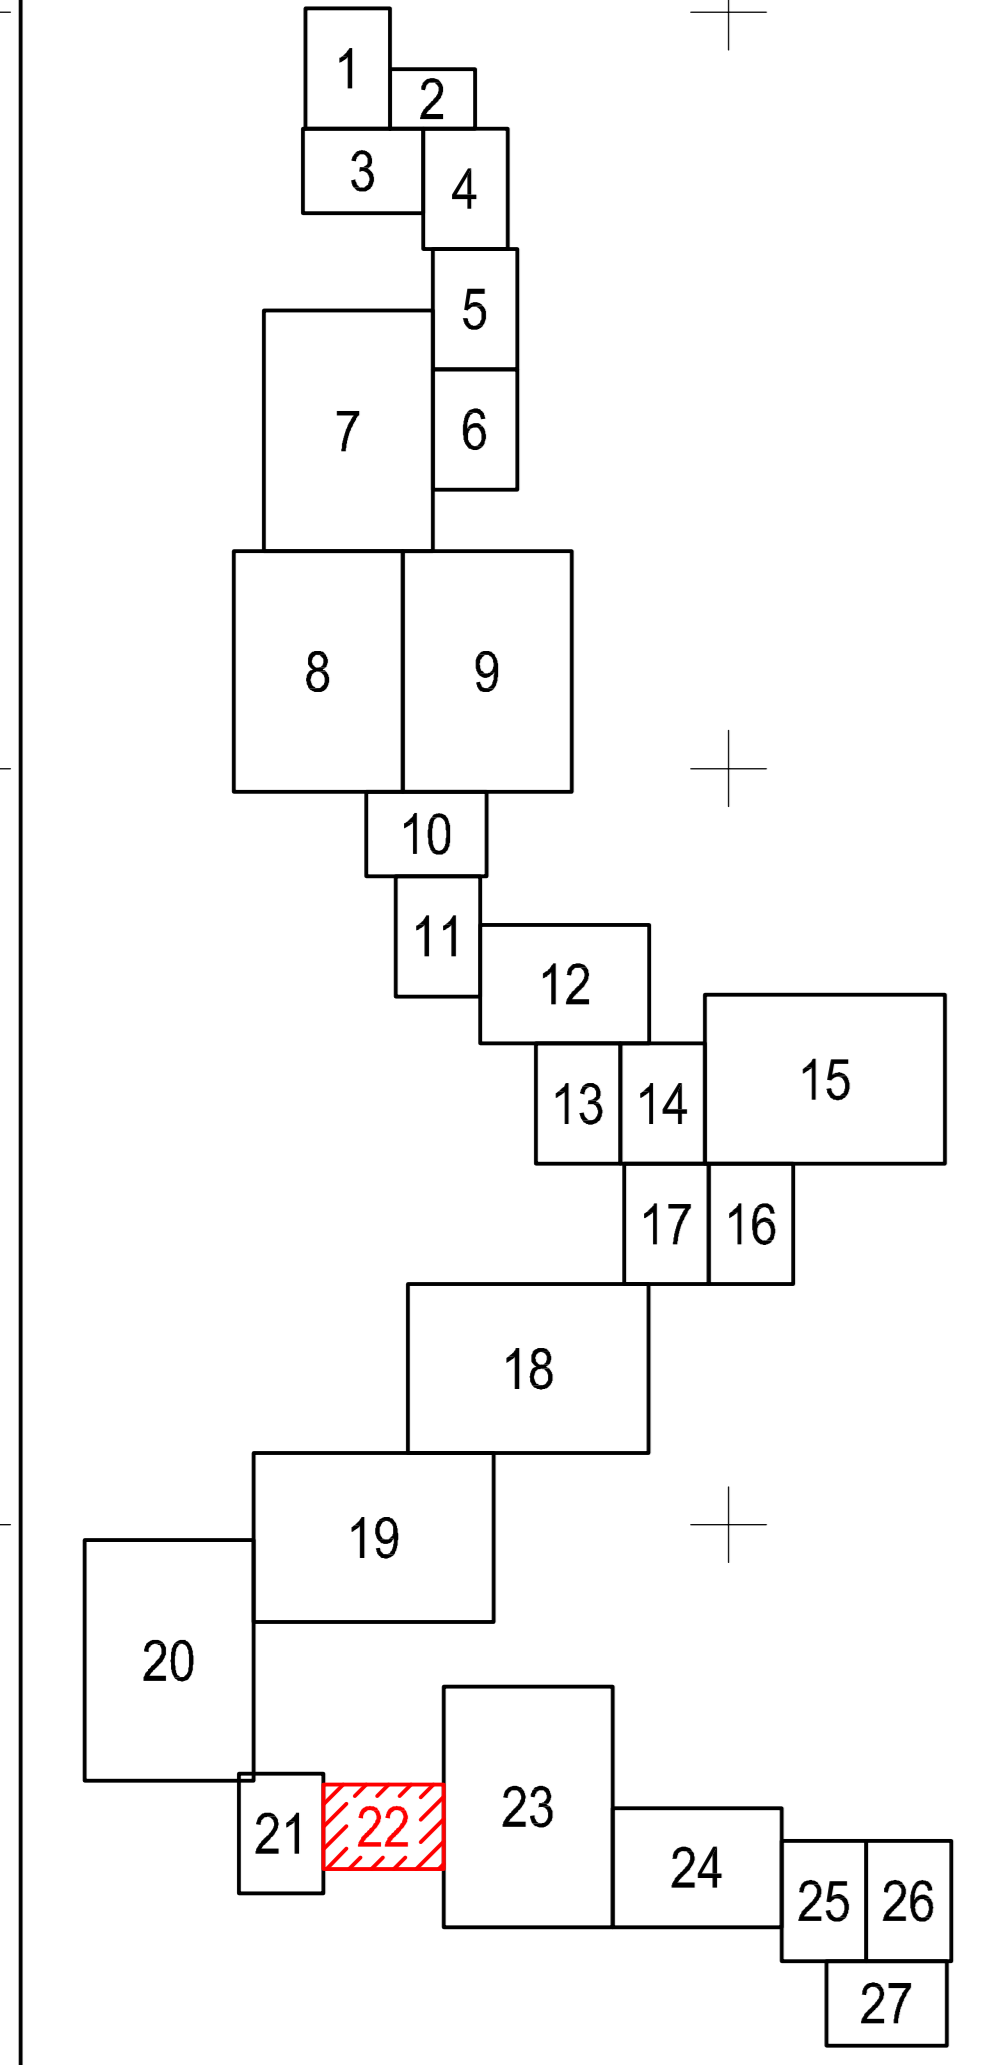

Schema de racordare a planșelor

Schiță cu dispunerea sectorului:

PLAN CADASTRAL
 JUDEȚUL BRĂILA, UAT MĂRAȘU, SECTORUL CADASTRAL NR. 0
 Scara 1:1000
 Sistem de proiecție STEREO 1970

Măgureni

STR. PRINCIPALA

5982
STR. VADULUI
5982

STR. PLOPULUI

7853

7854

8800

7857

7858

0

< Spre publicare >
 Prestator: SC CONTROL SURVEY SRL
 Executant: ING MOCANU IONUT-DORU
 Data: 13.07.2023

Legendă:

	Limită sector cadastral
	Număr sector cadastral
	Limită imobil
6832	ID imobil
	Limită UAT
	Limită intravilan