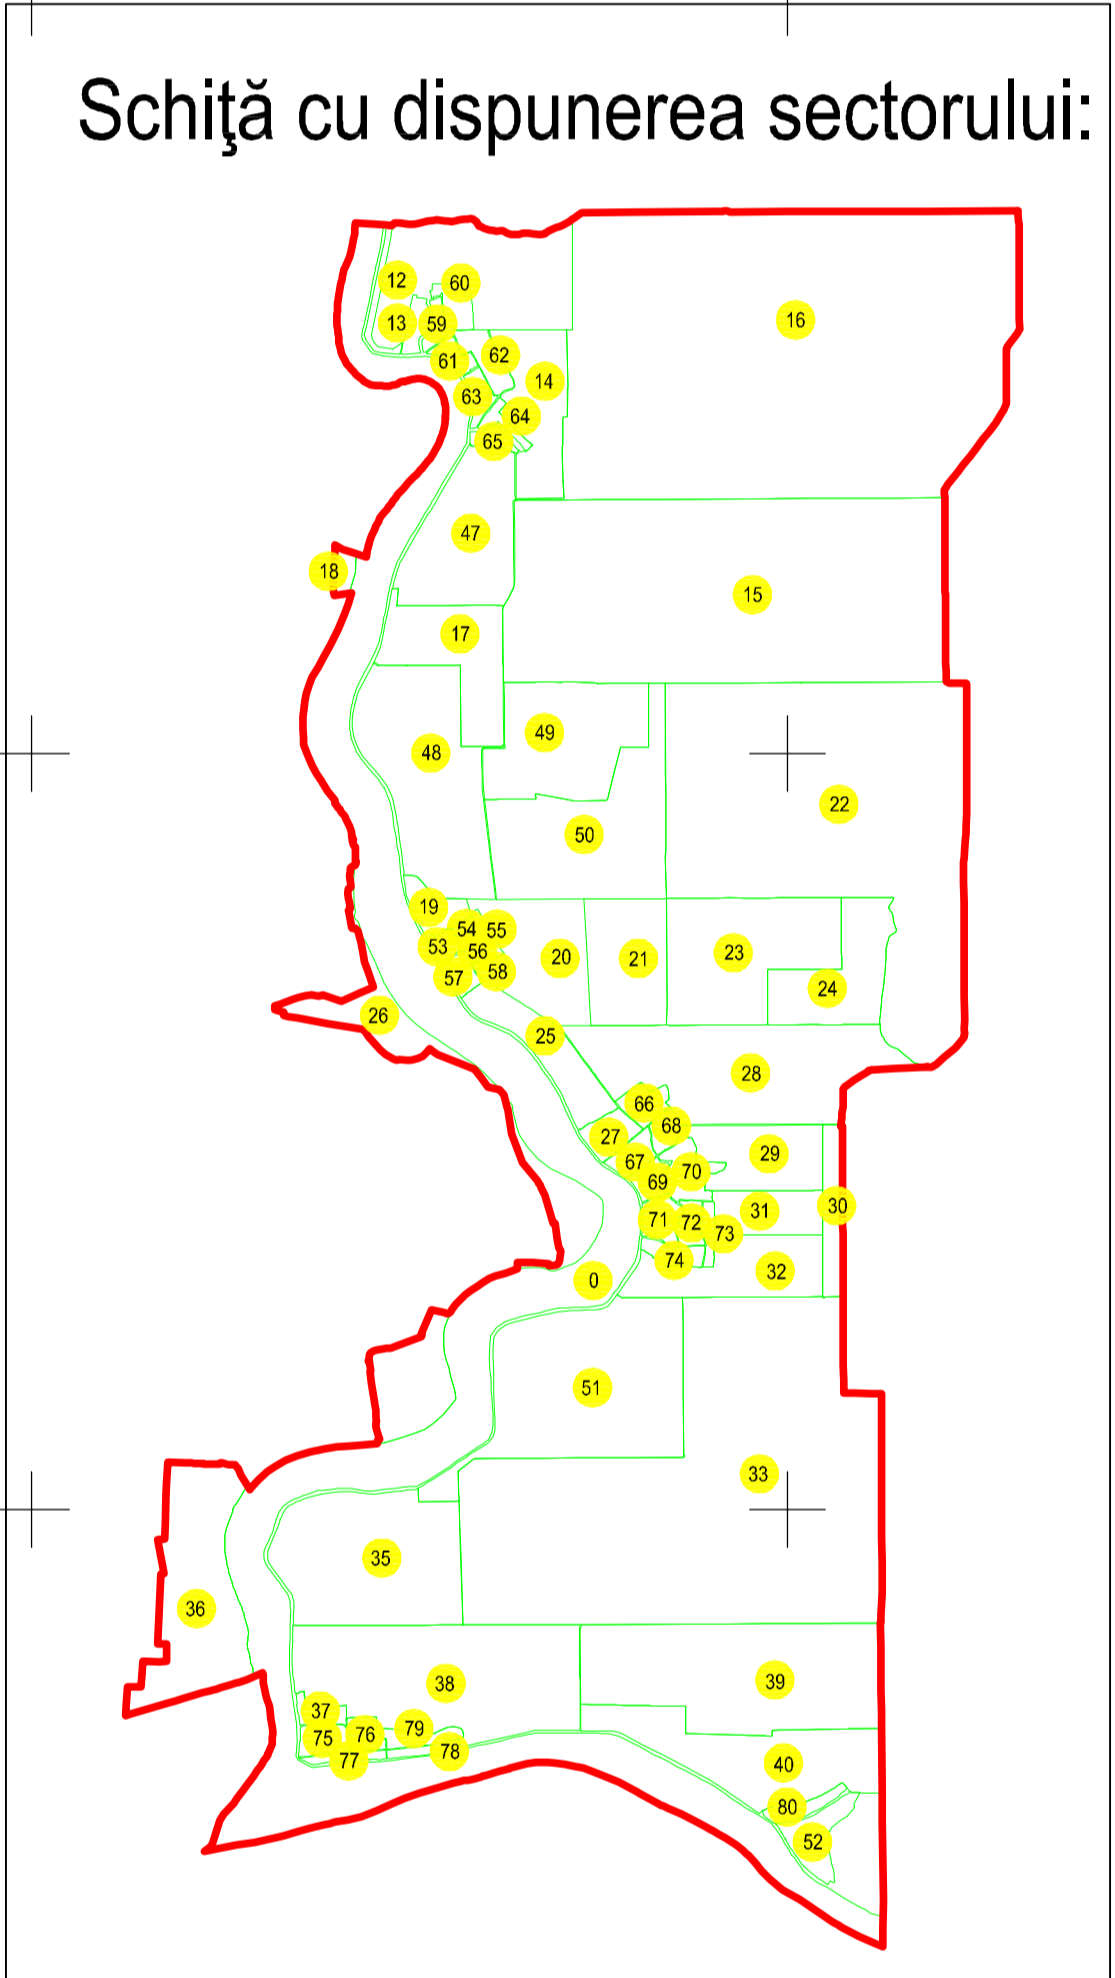

PLAN CADASTRAL
JUDEȚUL BRĂILA, UAT MĂRAȘU, SECTORUL CADASTRAL NR. 0
Scara 1:2000
Sistem de proiecție STEREO 1970

Legendă:

	Limită sector cadastral
	Număr sector cadastral
	Limită imobil
	Limită UAT
	Limită intravilan

< Spre publicare >
Prestator: SC CONTROL SURVEY SRL
Executant: ING MOCANU IONUT-DORU
Data: 13.07.2023

UAT BERTESTII DE JOS