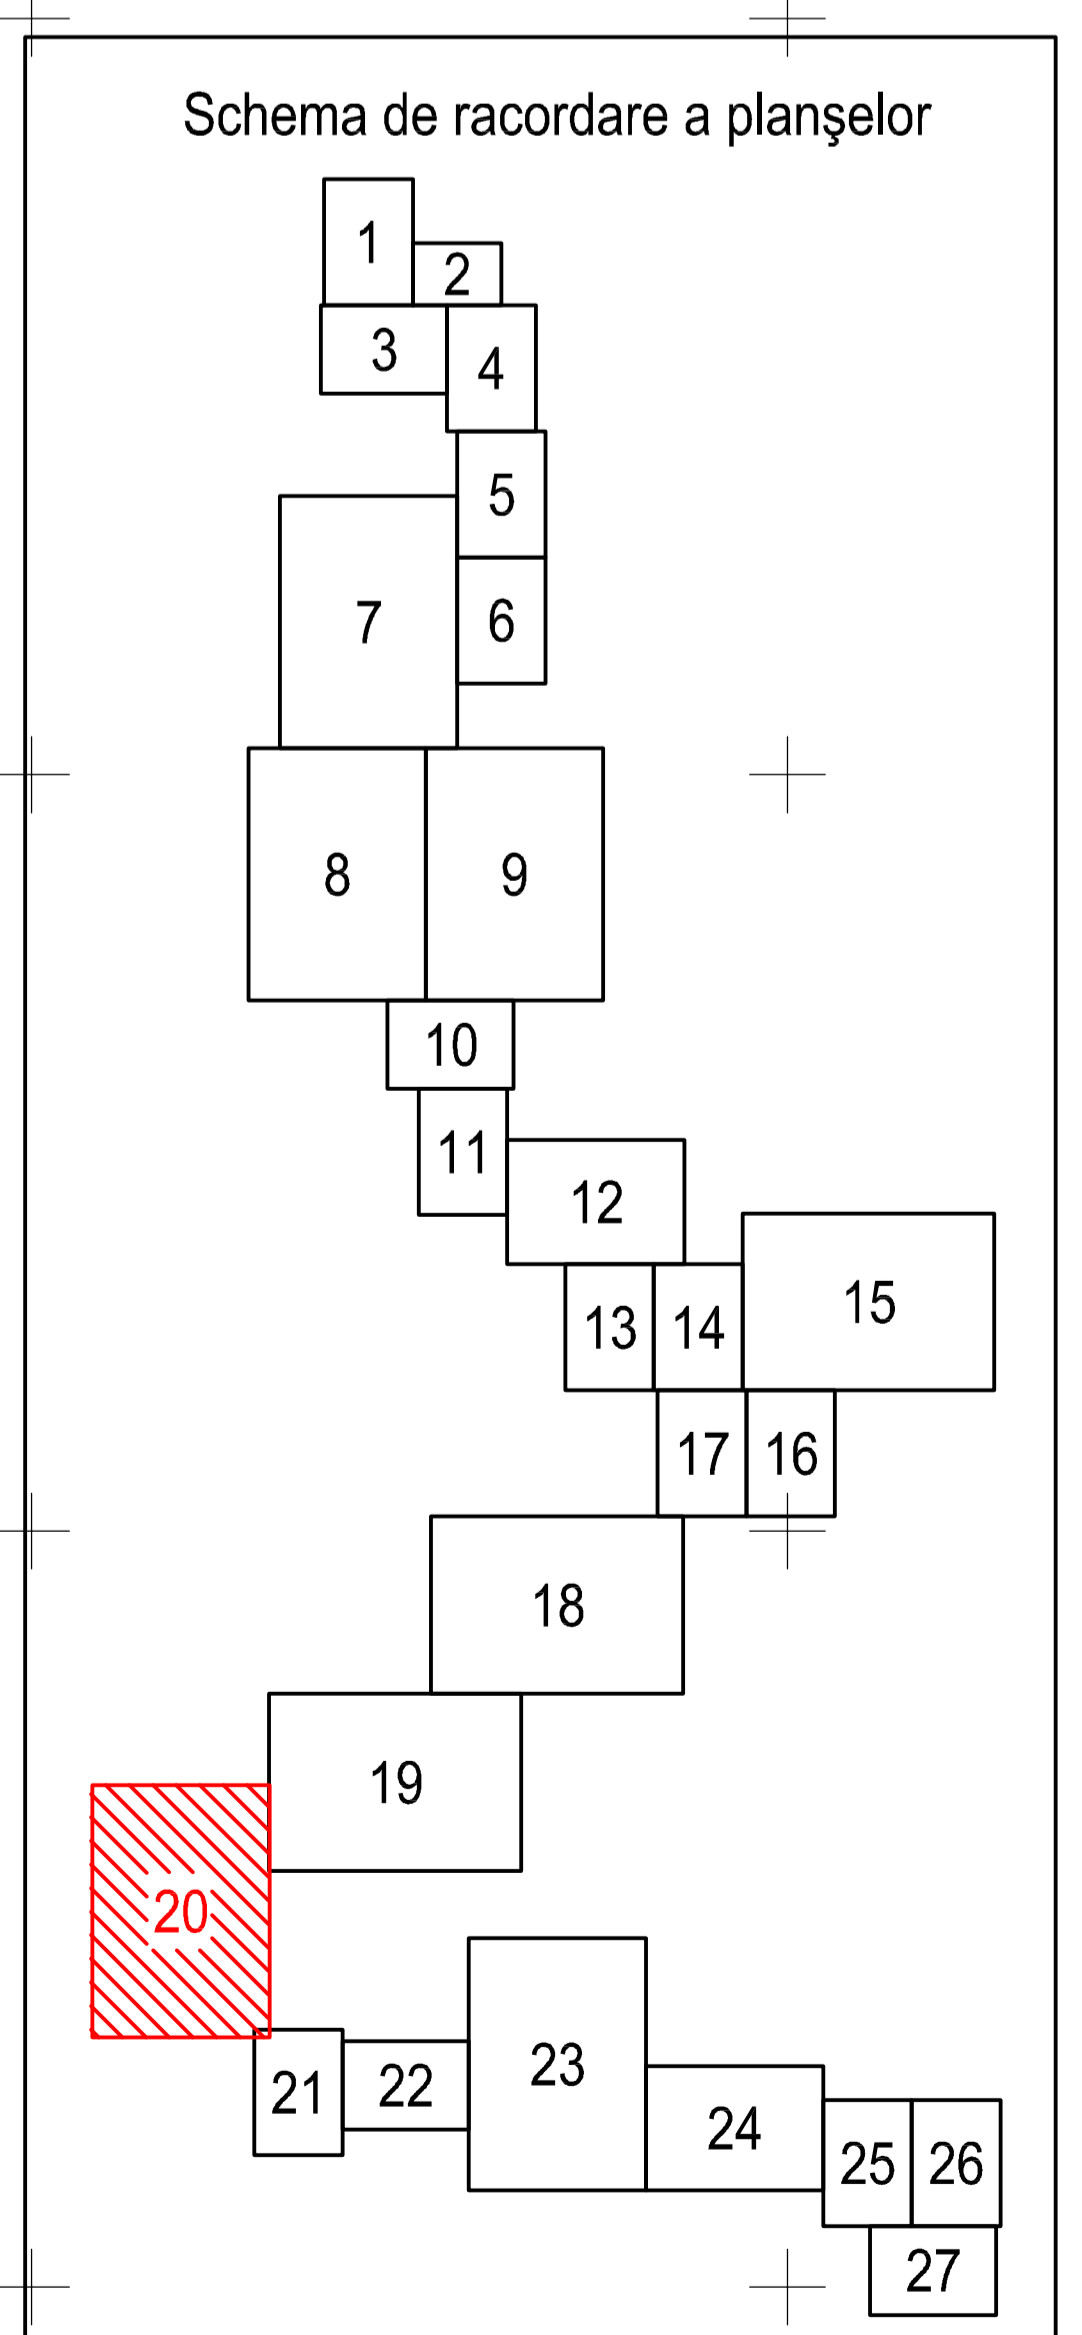

PLAN CADASTRAL
JUDEȚUL BRĂILA, UAT MĂRAȘU, SECTORUL CADASTRAL NR. 0
Scara 1:2000
Sistem de proiecție STEREO 1970

Legendă:

	Limită sector cadastral
	Număr sector cadastral
	Limită imobil
	Limită UAT
	Limită intravilan