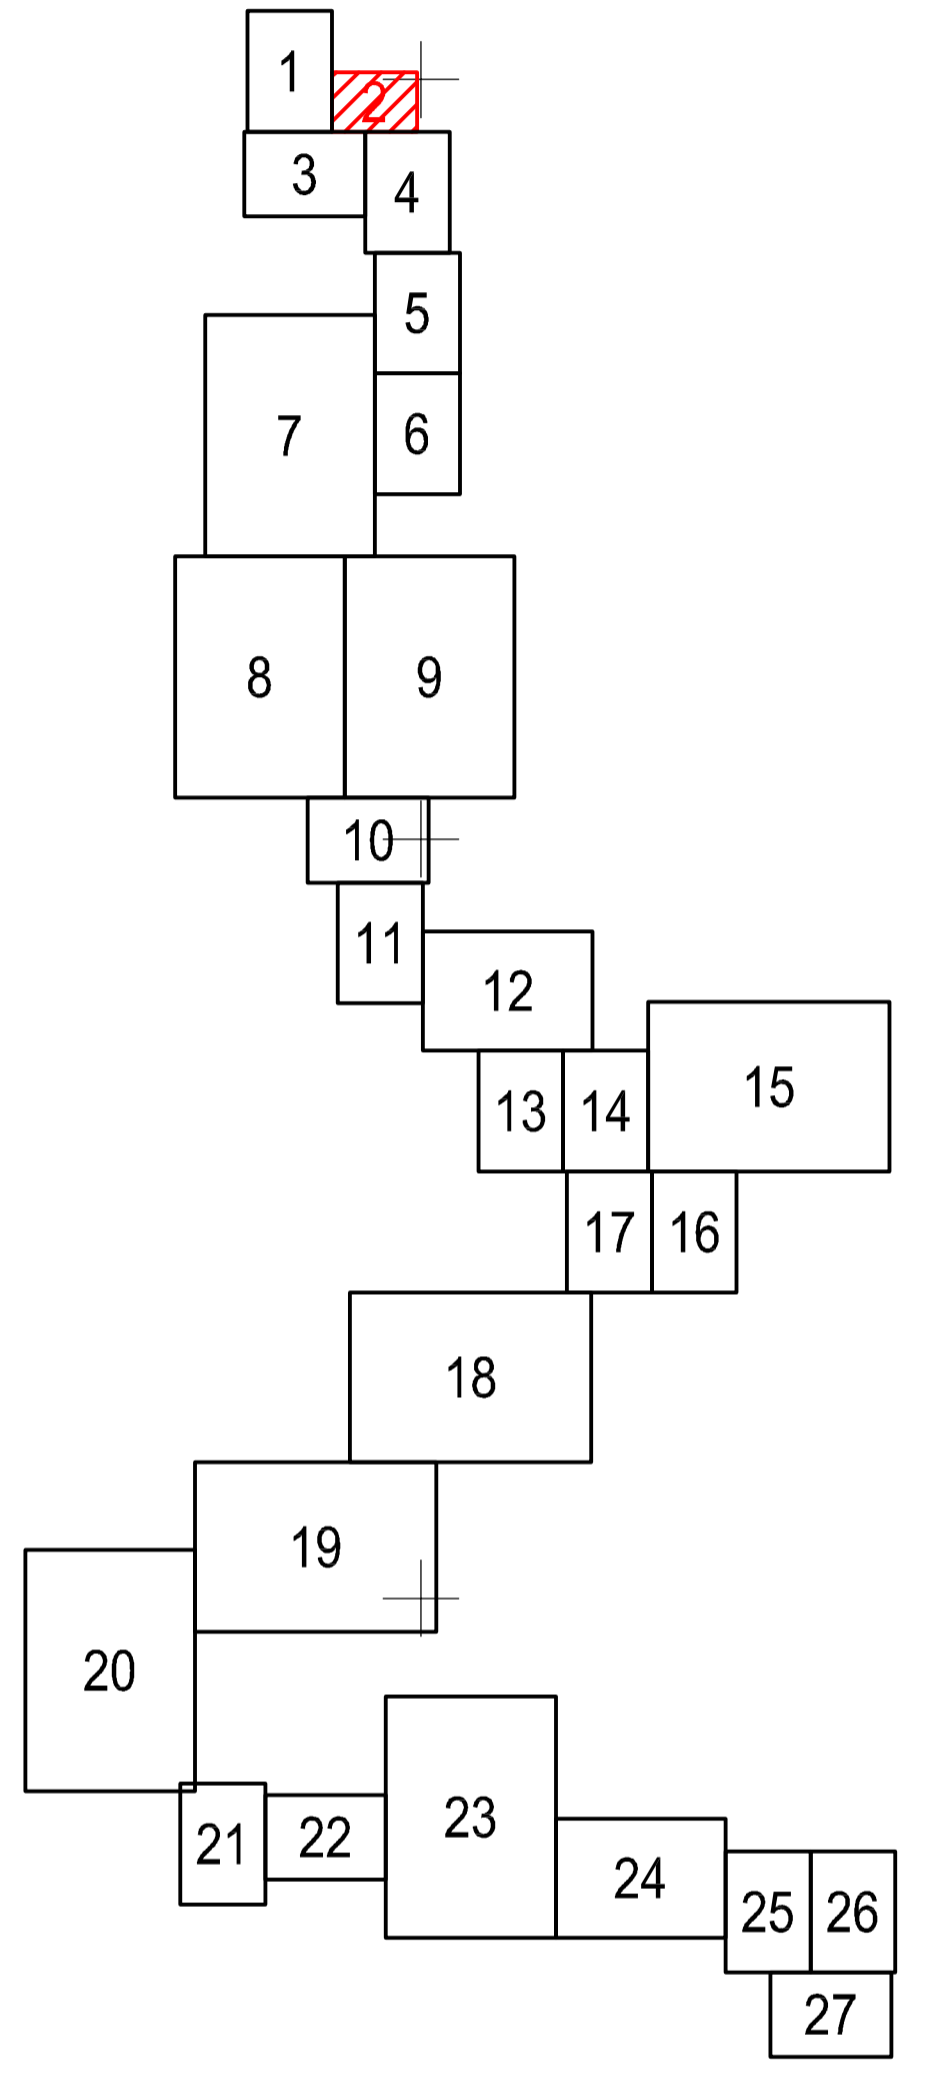

# PLAN CADASTRAL

JUDEȚUL BRĂILA, UAT MĂRAȘU, SECTORUL CADASTRAL NR. 0  
Scara 1:1000  
Sistem de proiecție STEREO 1970

Schema de racordare a planșelor

Schiță cu dispunerea sectorului:

Legendă:

	Limită sector cadastral
	Număr sector cadastral
	Limită imobil
6832	ID imobil
	Limită UAT
	Limită intravilan

< Spre publicare >  
Prestator: SC CONTROL SURVEY SRL  
Executant: ING MOCANU IONUT-DORU  
Data: 13.07.2023