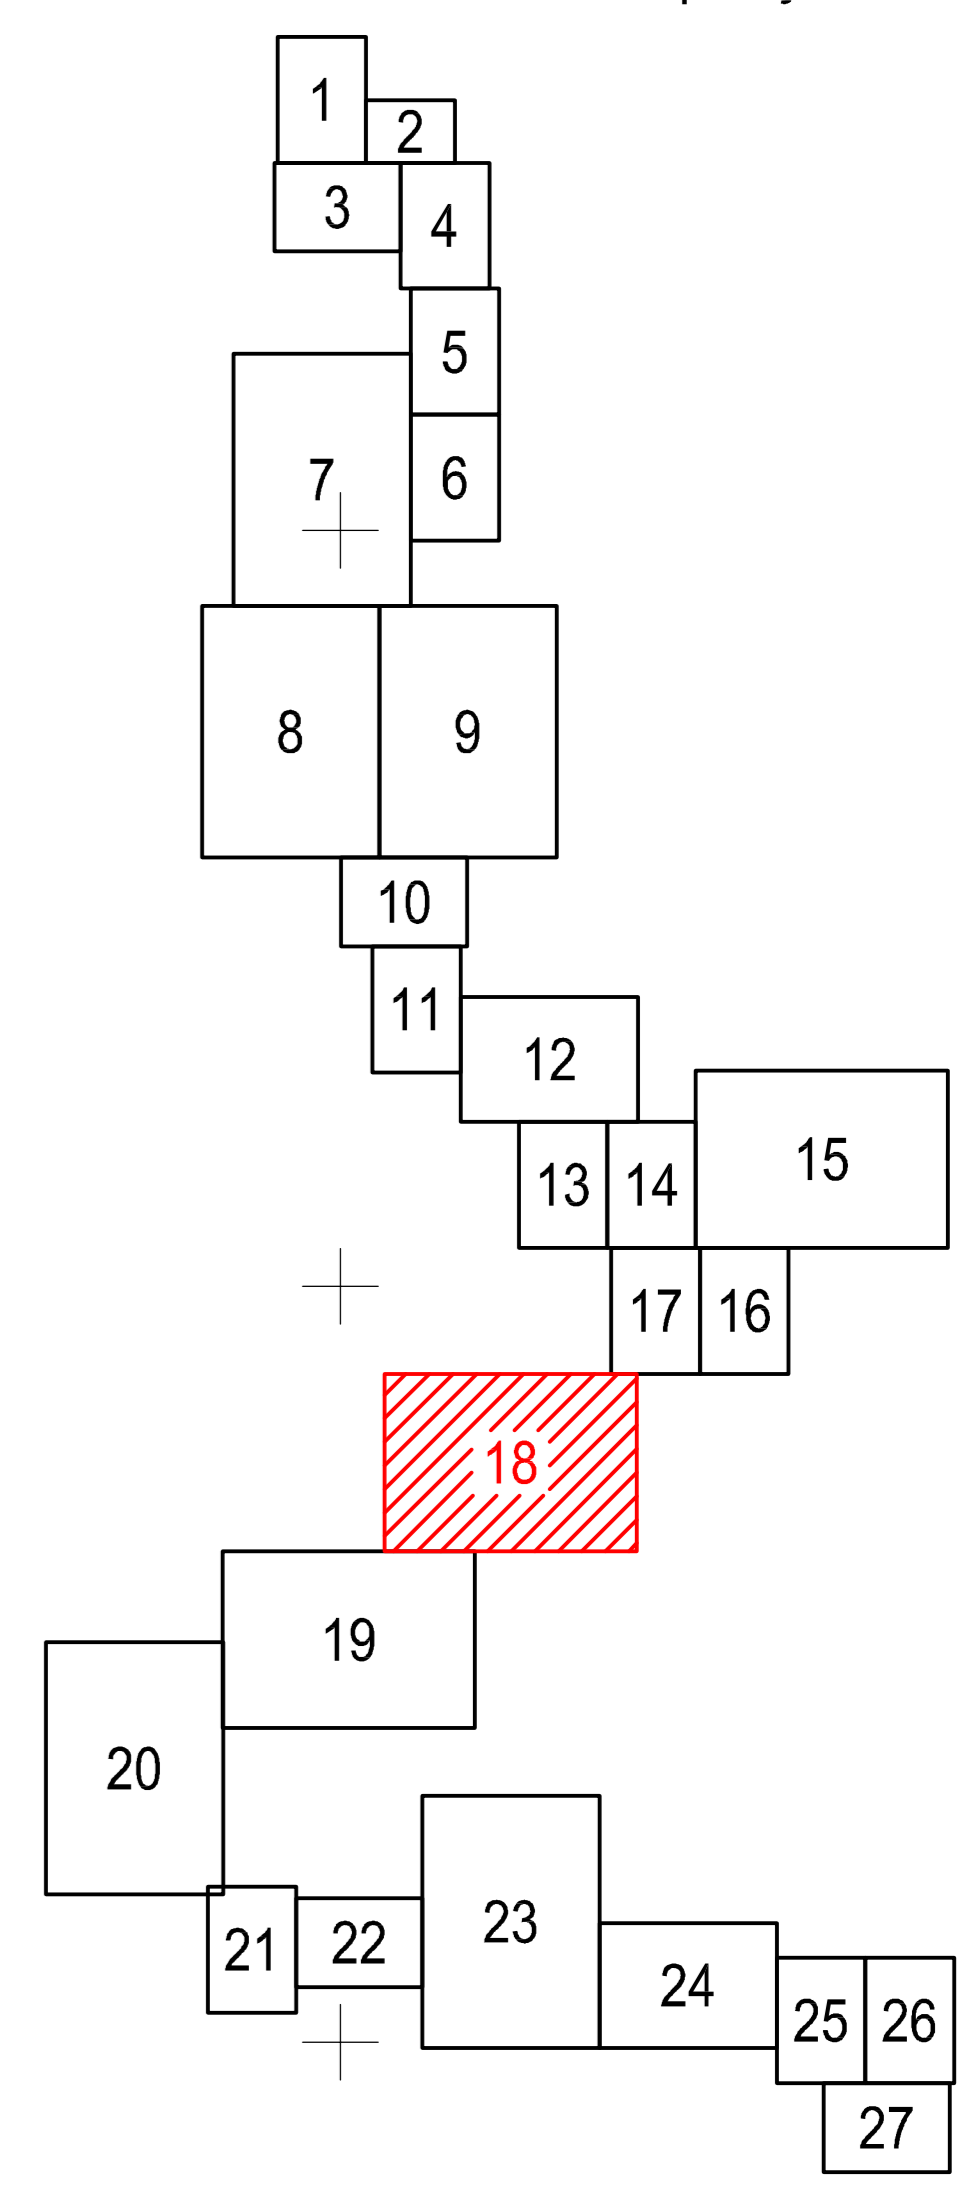

UAT STANCUTA

PLAN CADASTRAL
JUDEȚUL BRĂILA, UAT MĂRAȘU, SECTORUL CADASTRAL NR. 0
 Scara 1:2000
 Sistem de proiecție STEREO 1970

0

8800

Schiță cu dispunerea sectorului:

Schema de racordare a planșelor

Legendă:

	Limită sector cadastral
	Număr sector cadastral
	Limită imobil
6832	ID imobil
	Limită UAT
	Limită intravilan

< Spre publicare >

Prestator: SC CONTROL SURVEY SRL

Executant: ING MOCANU IONUT-DORU

Data: 13.07.2023