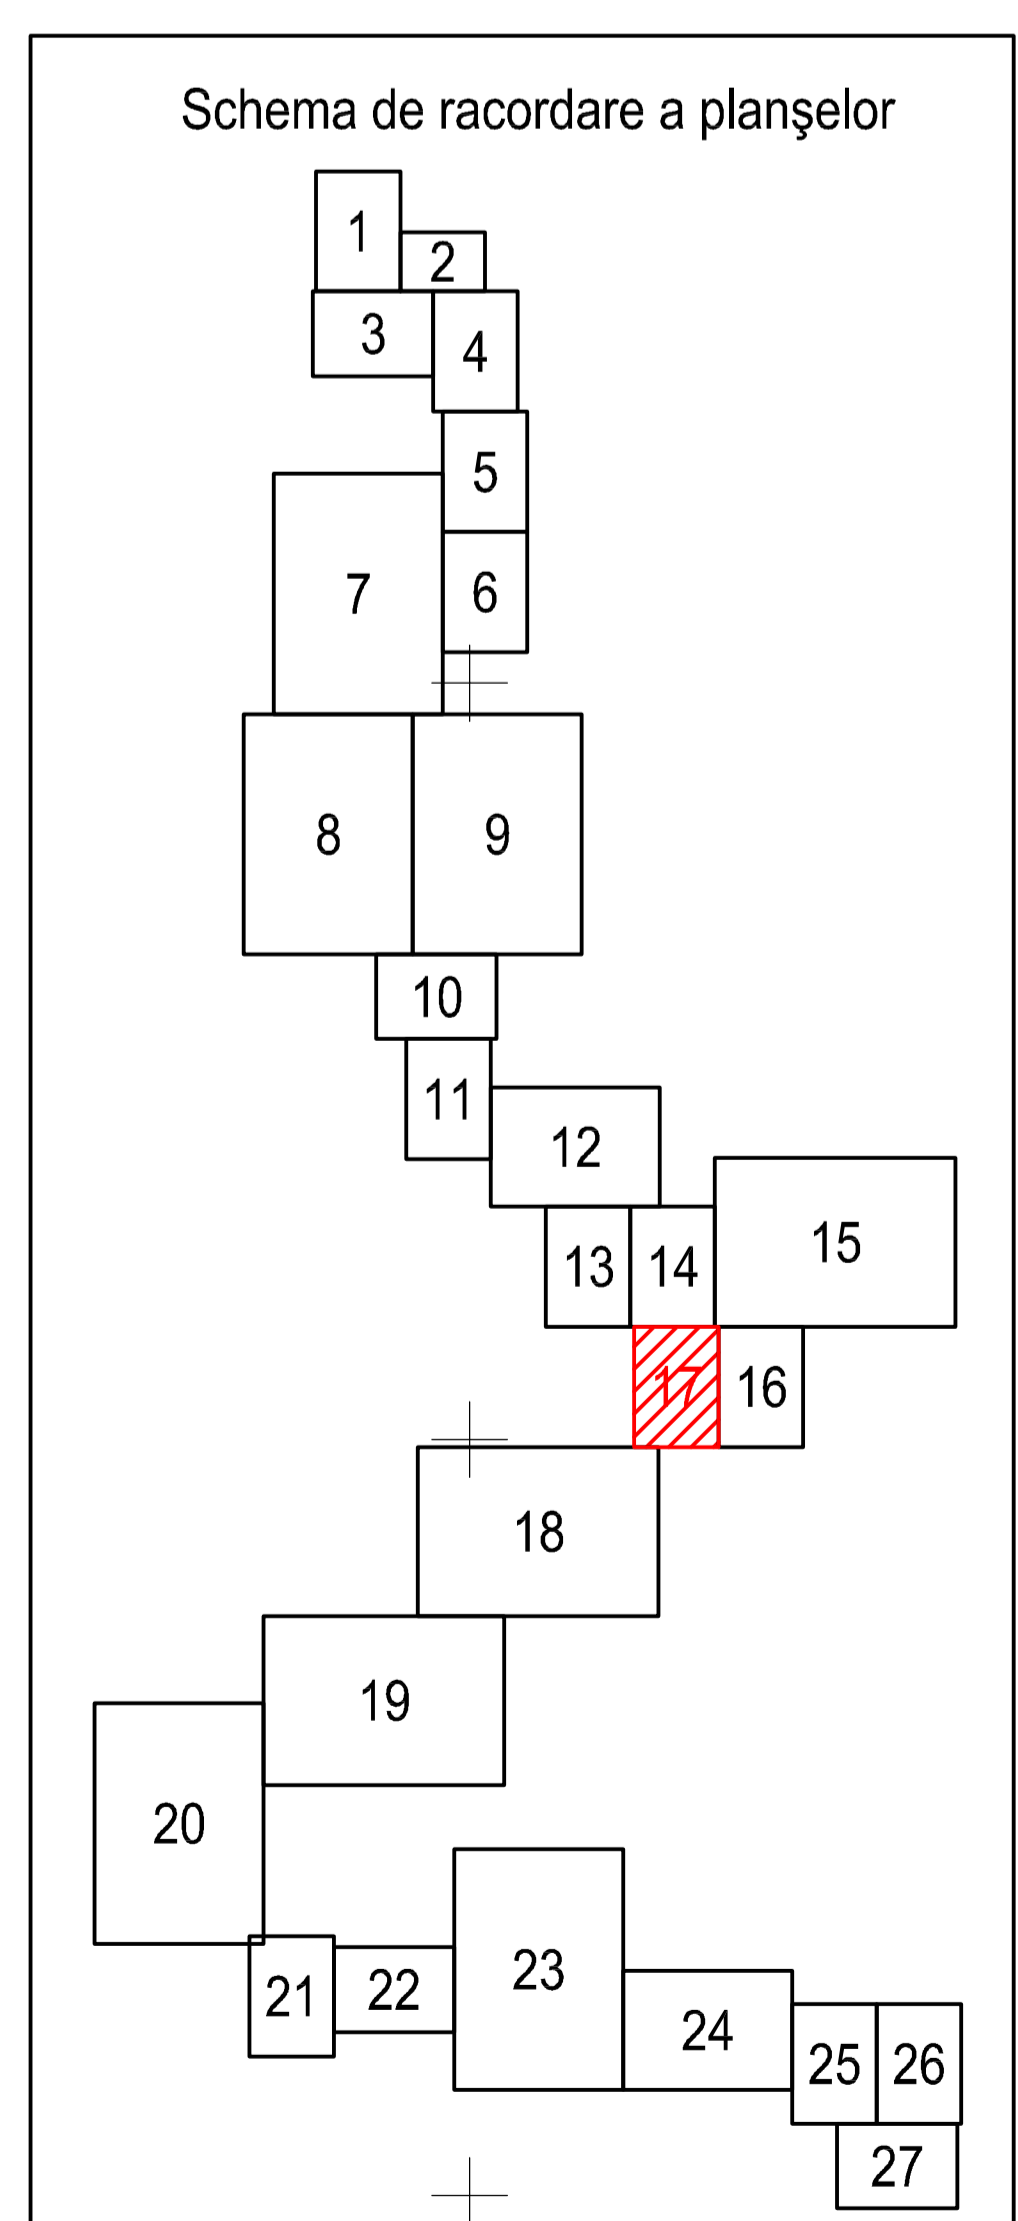

PLAN CADASTRAL
JUDEȚUL BRĂILA, UAT MĂRAȘU, SECTORUL CADASTRAL NR. 0
Scara 1:1000
Sistem de proiecție STEREO 1970

Legendă:

	Limită sector cadastral
	Număr sector cadastral
	Limită imobil
6832	ID imobil
	Limită UAT
	Limită intravilan

< Spre publicare >
Prestator: SC CONTROL SURVEY SRL
Executant: ING MOCANU IONUT-DORU
Data: 13.07.2023