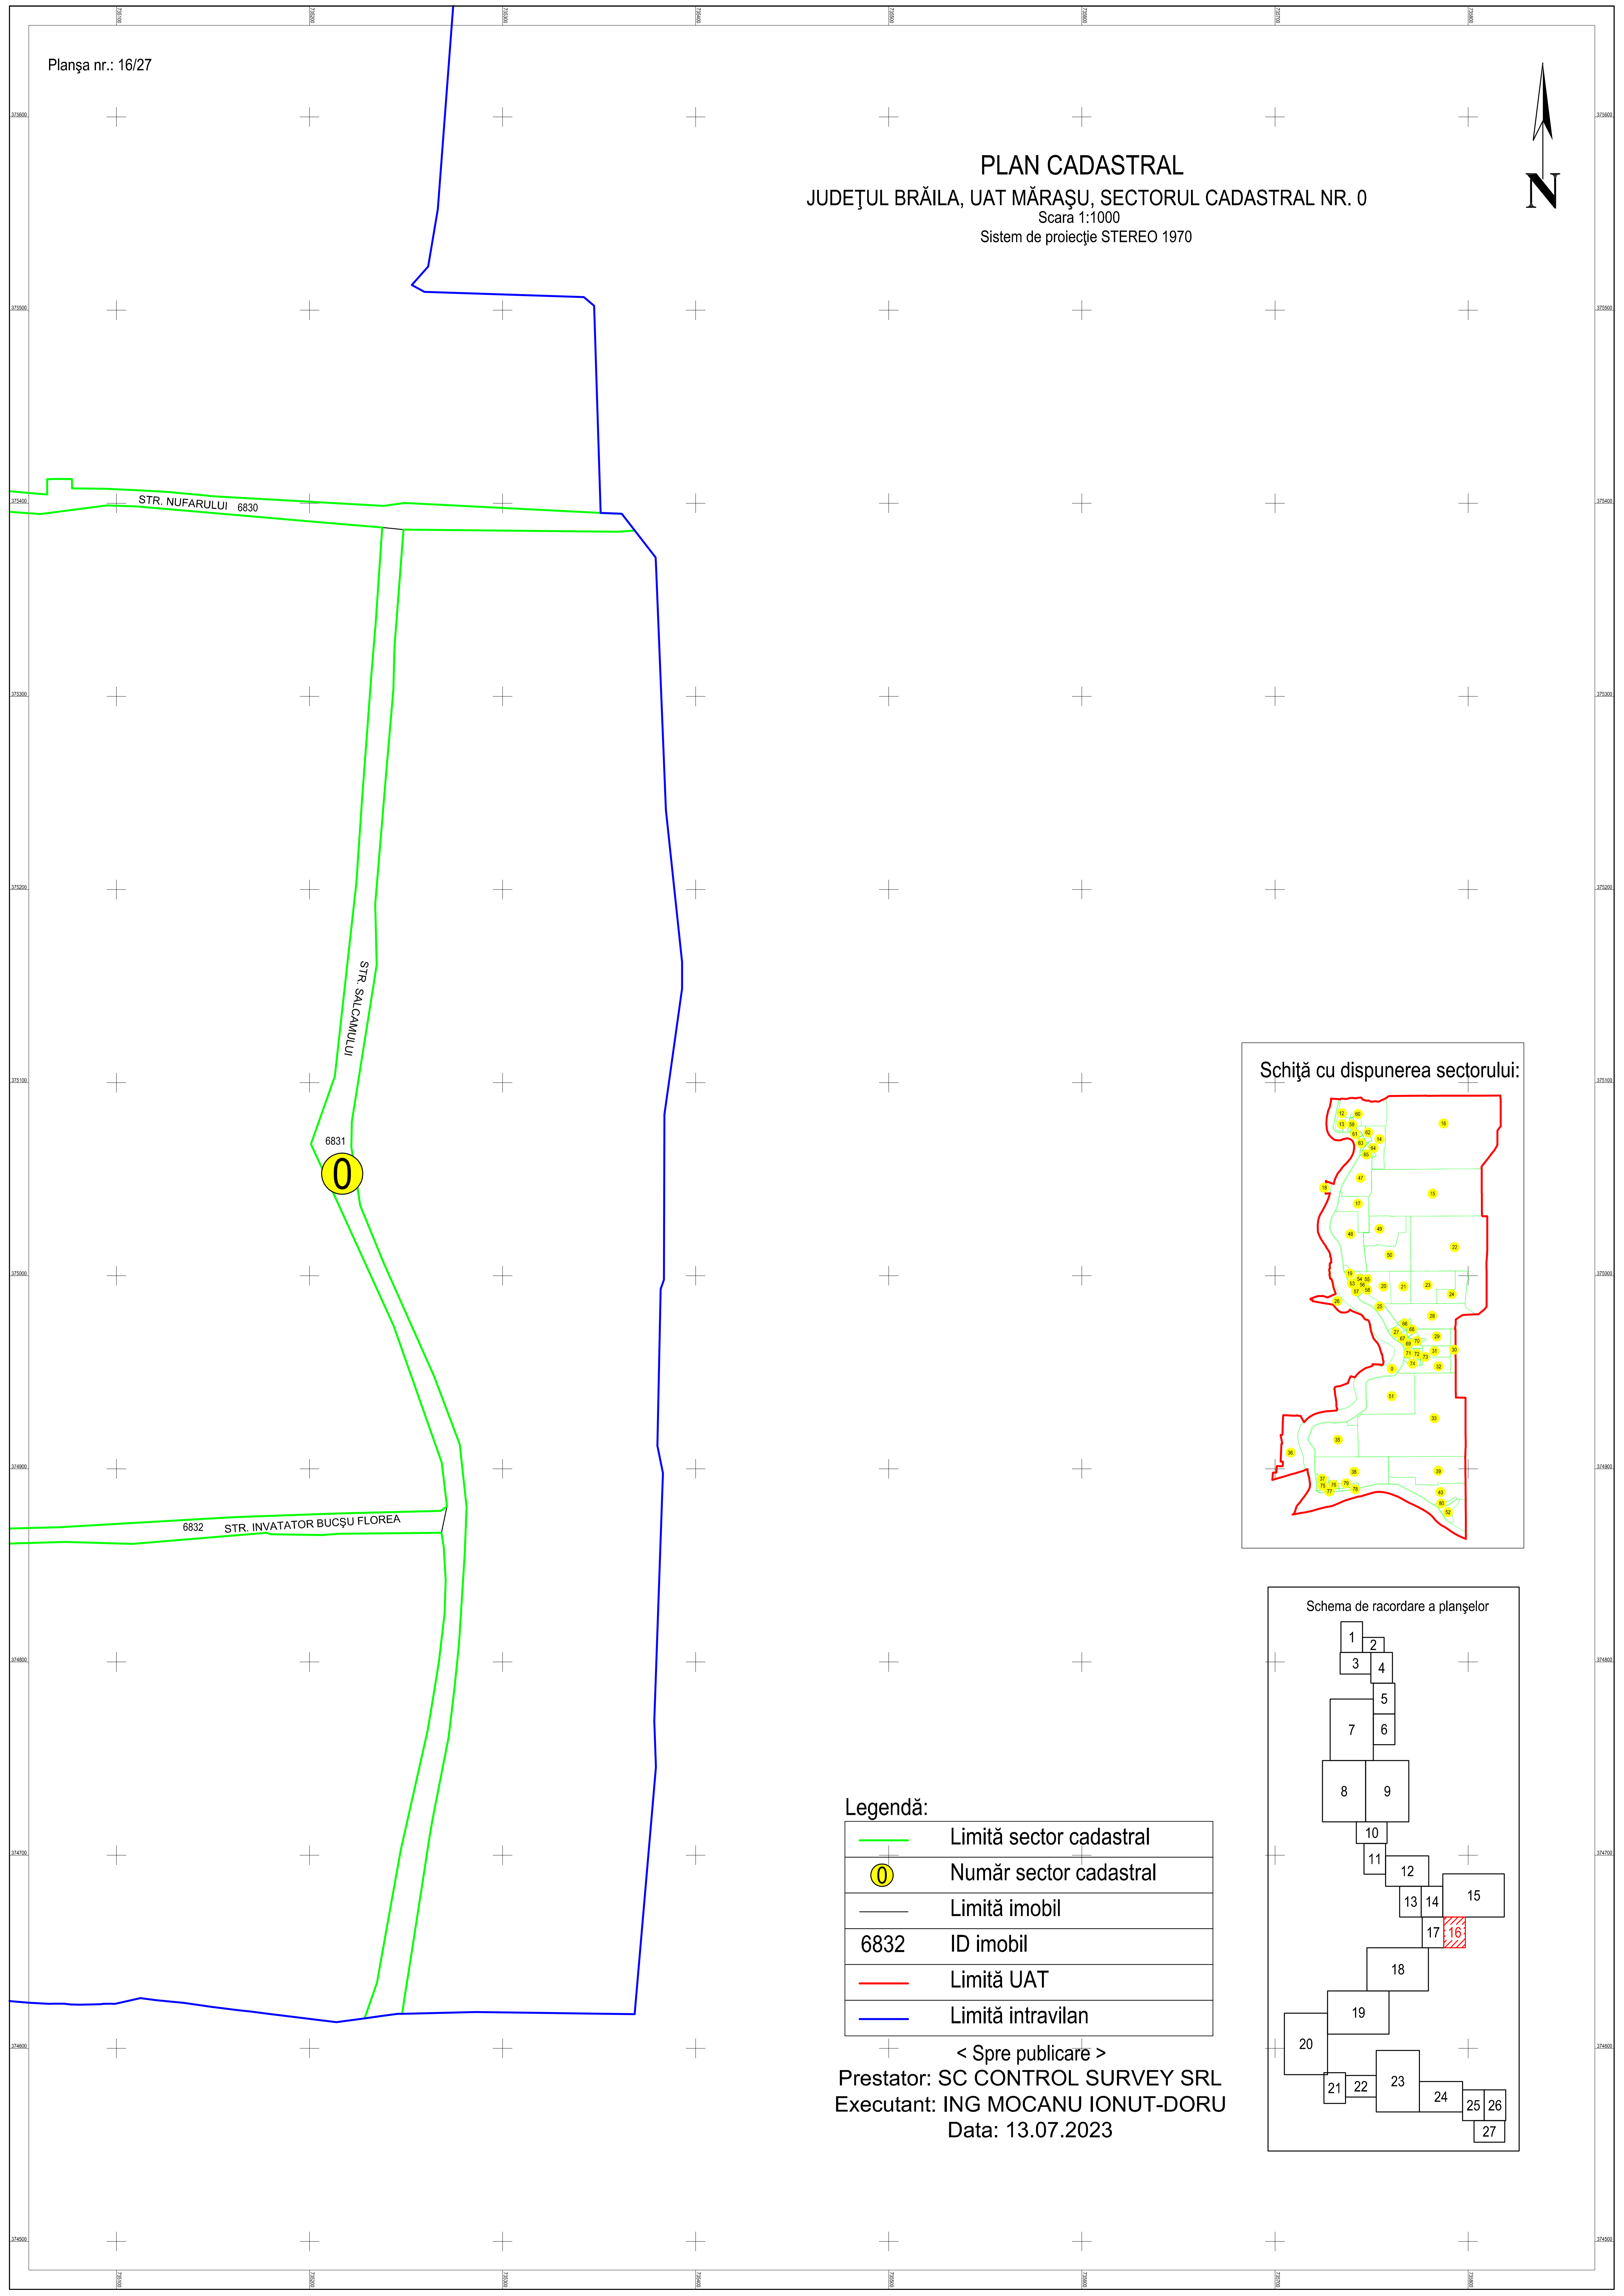

**PLAN CADASTRAL**  
JUDEȚUL BRĂILA, UAT MĂRAȘU, SECTORUL CADASTRAL NR. 0  
Scara 1:1000  
Sistem de proiecție STEREO 1970

Legendă:

	Limită sector cadastral
	Număr sector cadastral
	Limită imobil
6832	ID imobil
	Limită UAT
	Limită intravilan

< Spre publicare >  
Prestator: SC CONTROL SURVEY SRL  
Executant: ING MOCANU IONUT-DORU  
Data: 13.07.2023