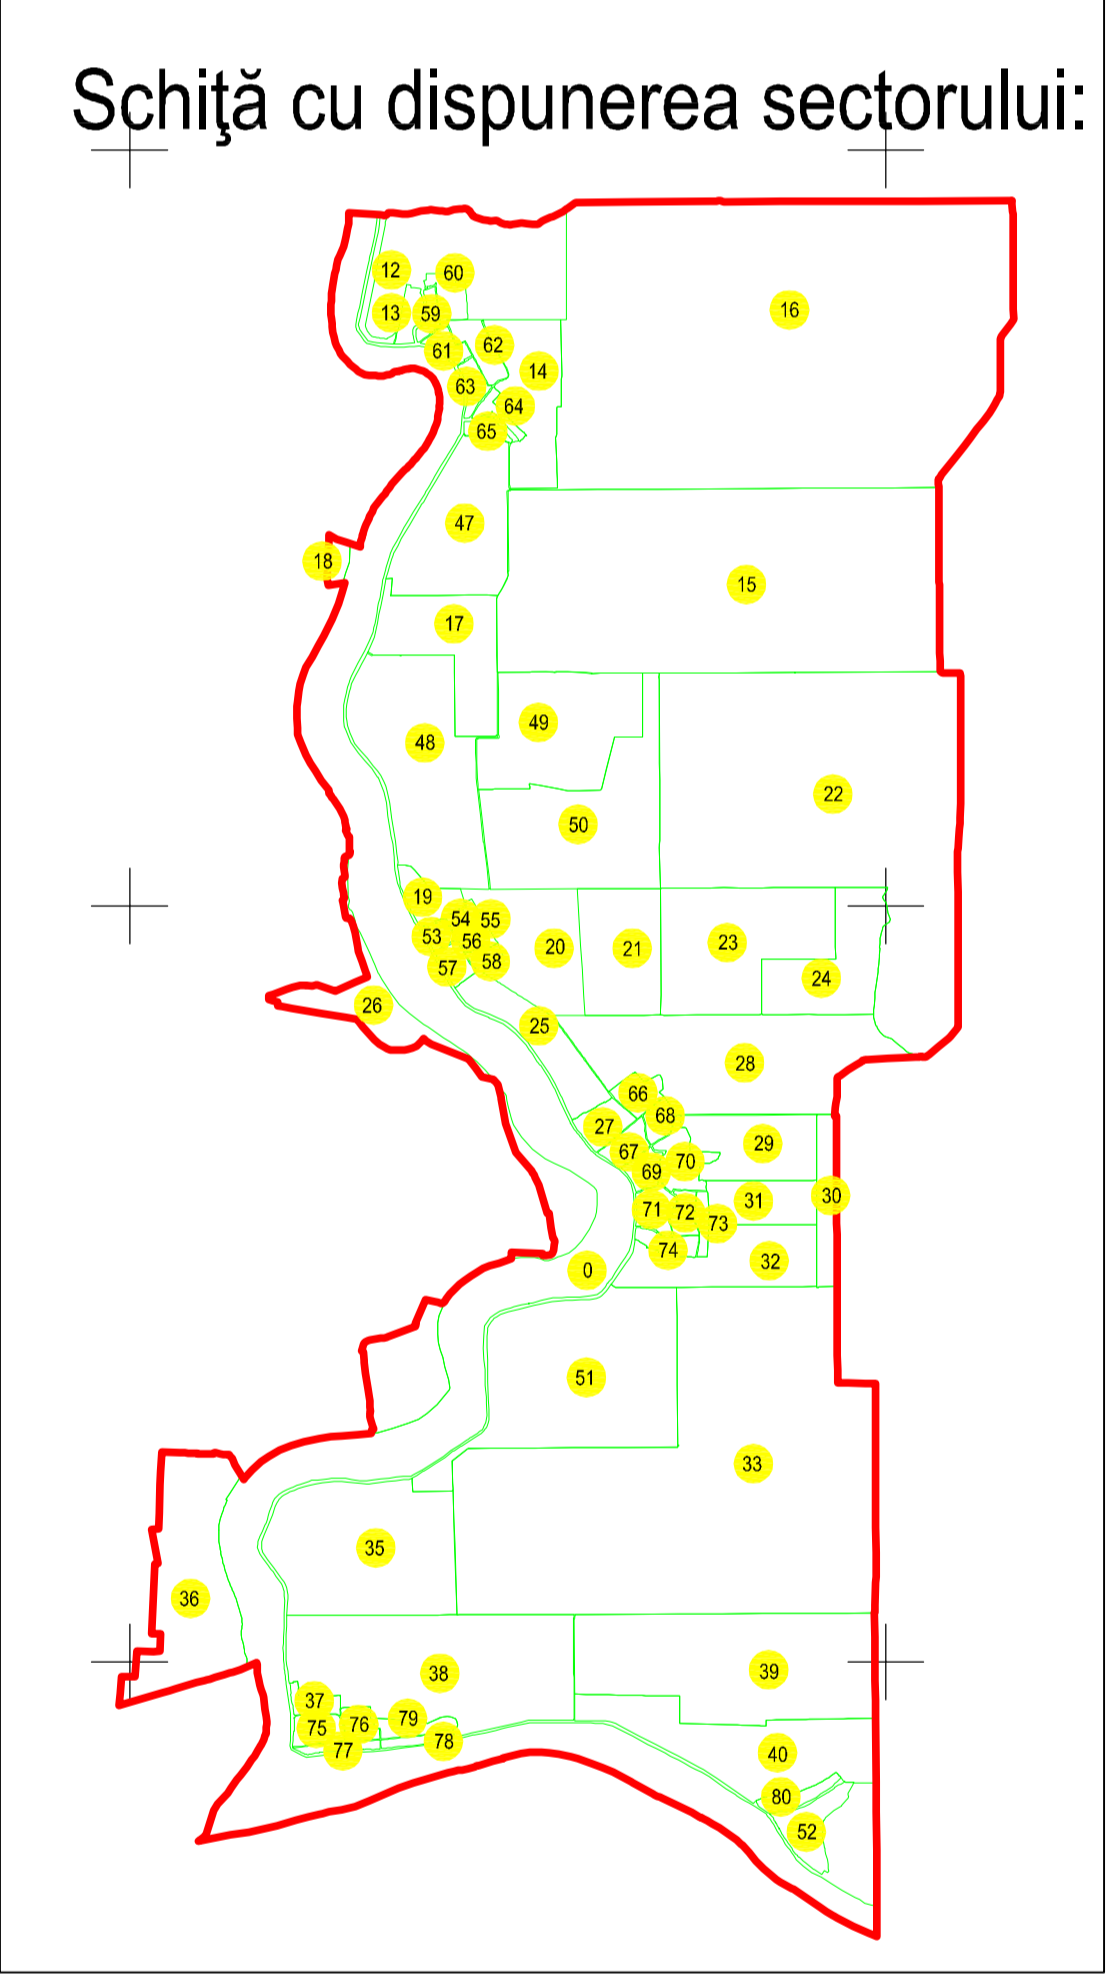

**PLAN CADASTRAL**  
JUDEȚUL BRĂILA, UAT MĂRAȘU, SECTORUL CADASTRAL NR. 0  
Scara 1:1000  
Sistem de proiecție STEREO 1970

Legendă:

	Limită sector cadastral
	Număr sector cadastral
	Limită imobil
6832	ID imobil
	Limită UAT
	Limită intravilan

< Spre publicare >  
Prestator: SC CONTROL SURVEY SRL  
Executant: ING MOCANU IONUT-DORU  
Data: 13.07.2023