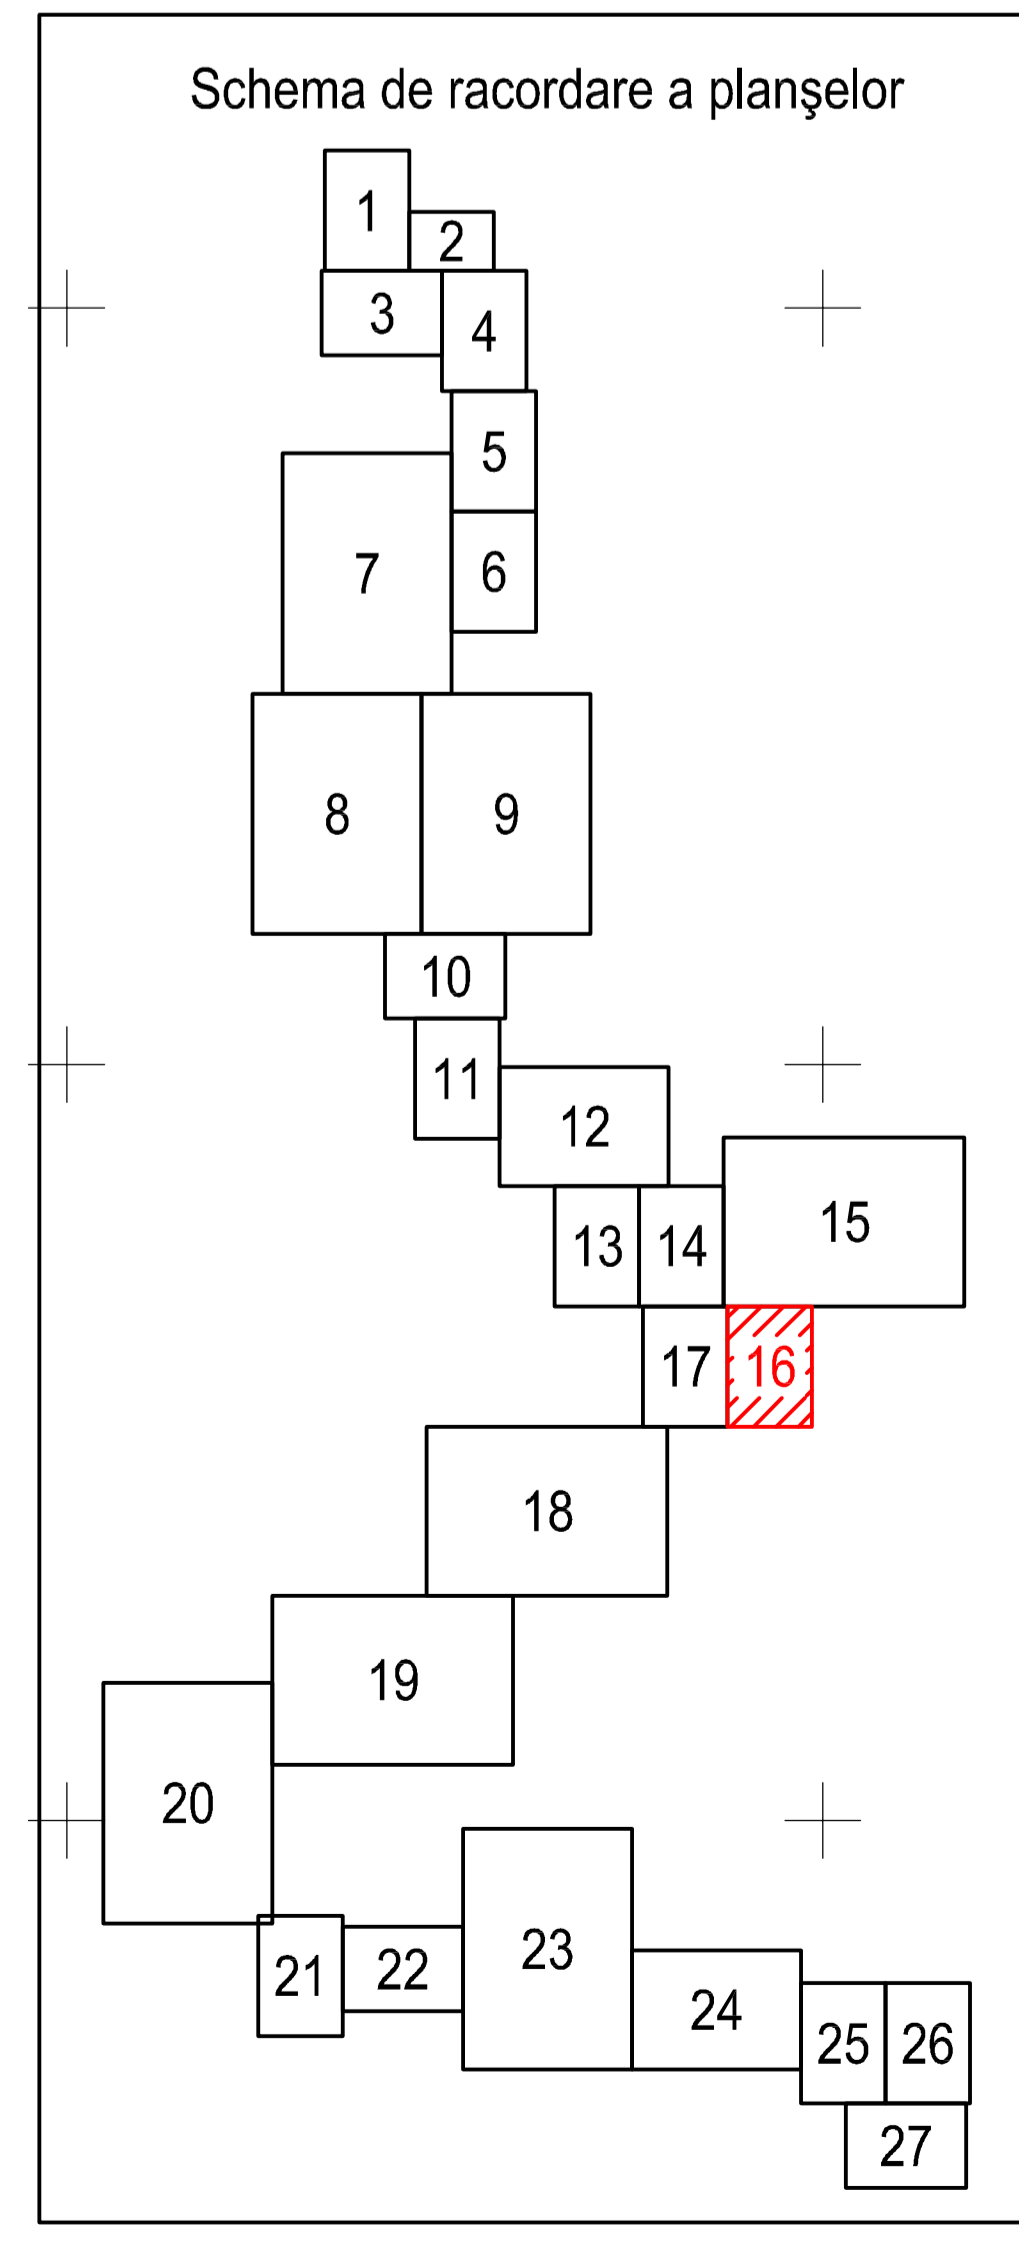

**PLAN CADASTRAL**  
JUDEȚUL BRĂILA, UAT MĂRAȘU, SECTORUL CADASTRAL NR. 0  
Scara 1:1000  
Sistem de proiecție STEREO 1970

Legendă:

	Limită sector cadastral
	Număr sector cadastral
	Limită imobil
6832	ID imobil
	Limită UAT
	Limită intravilan