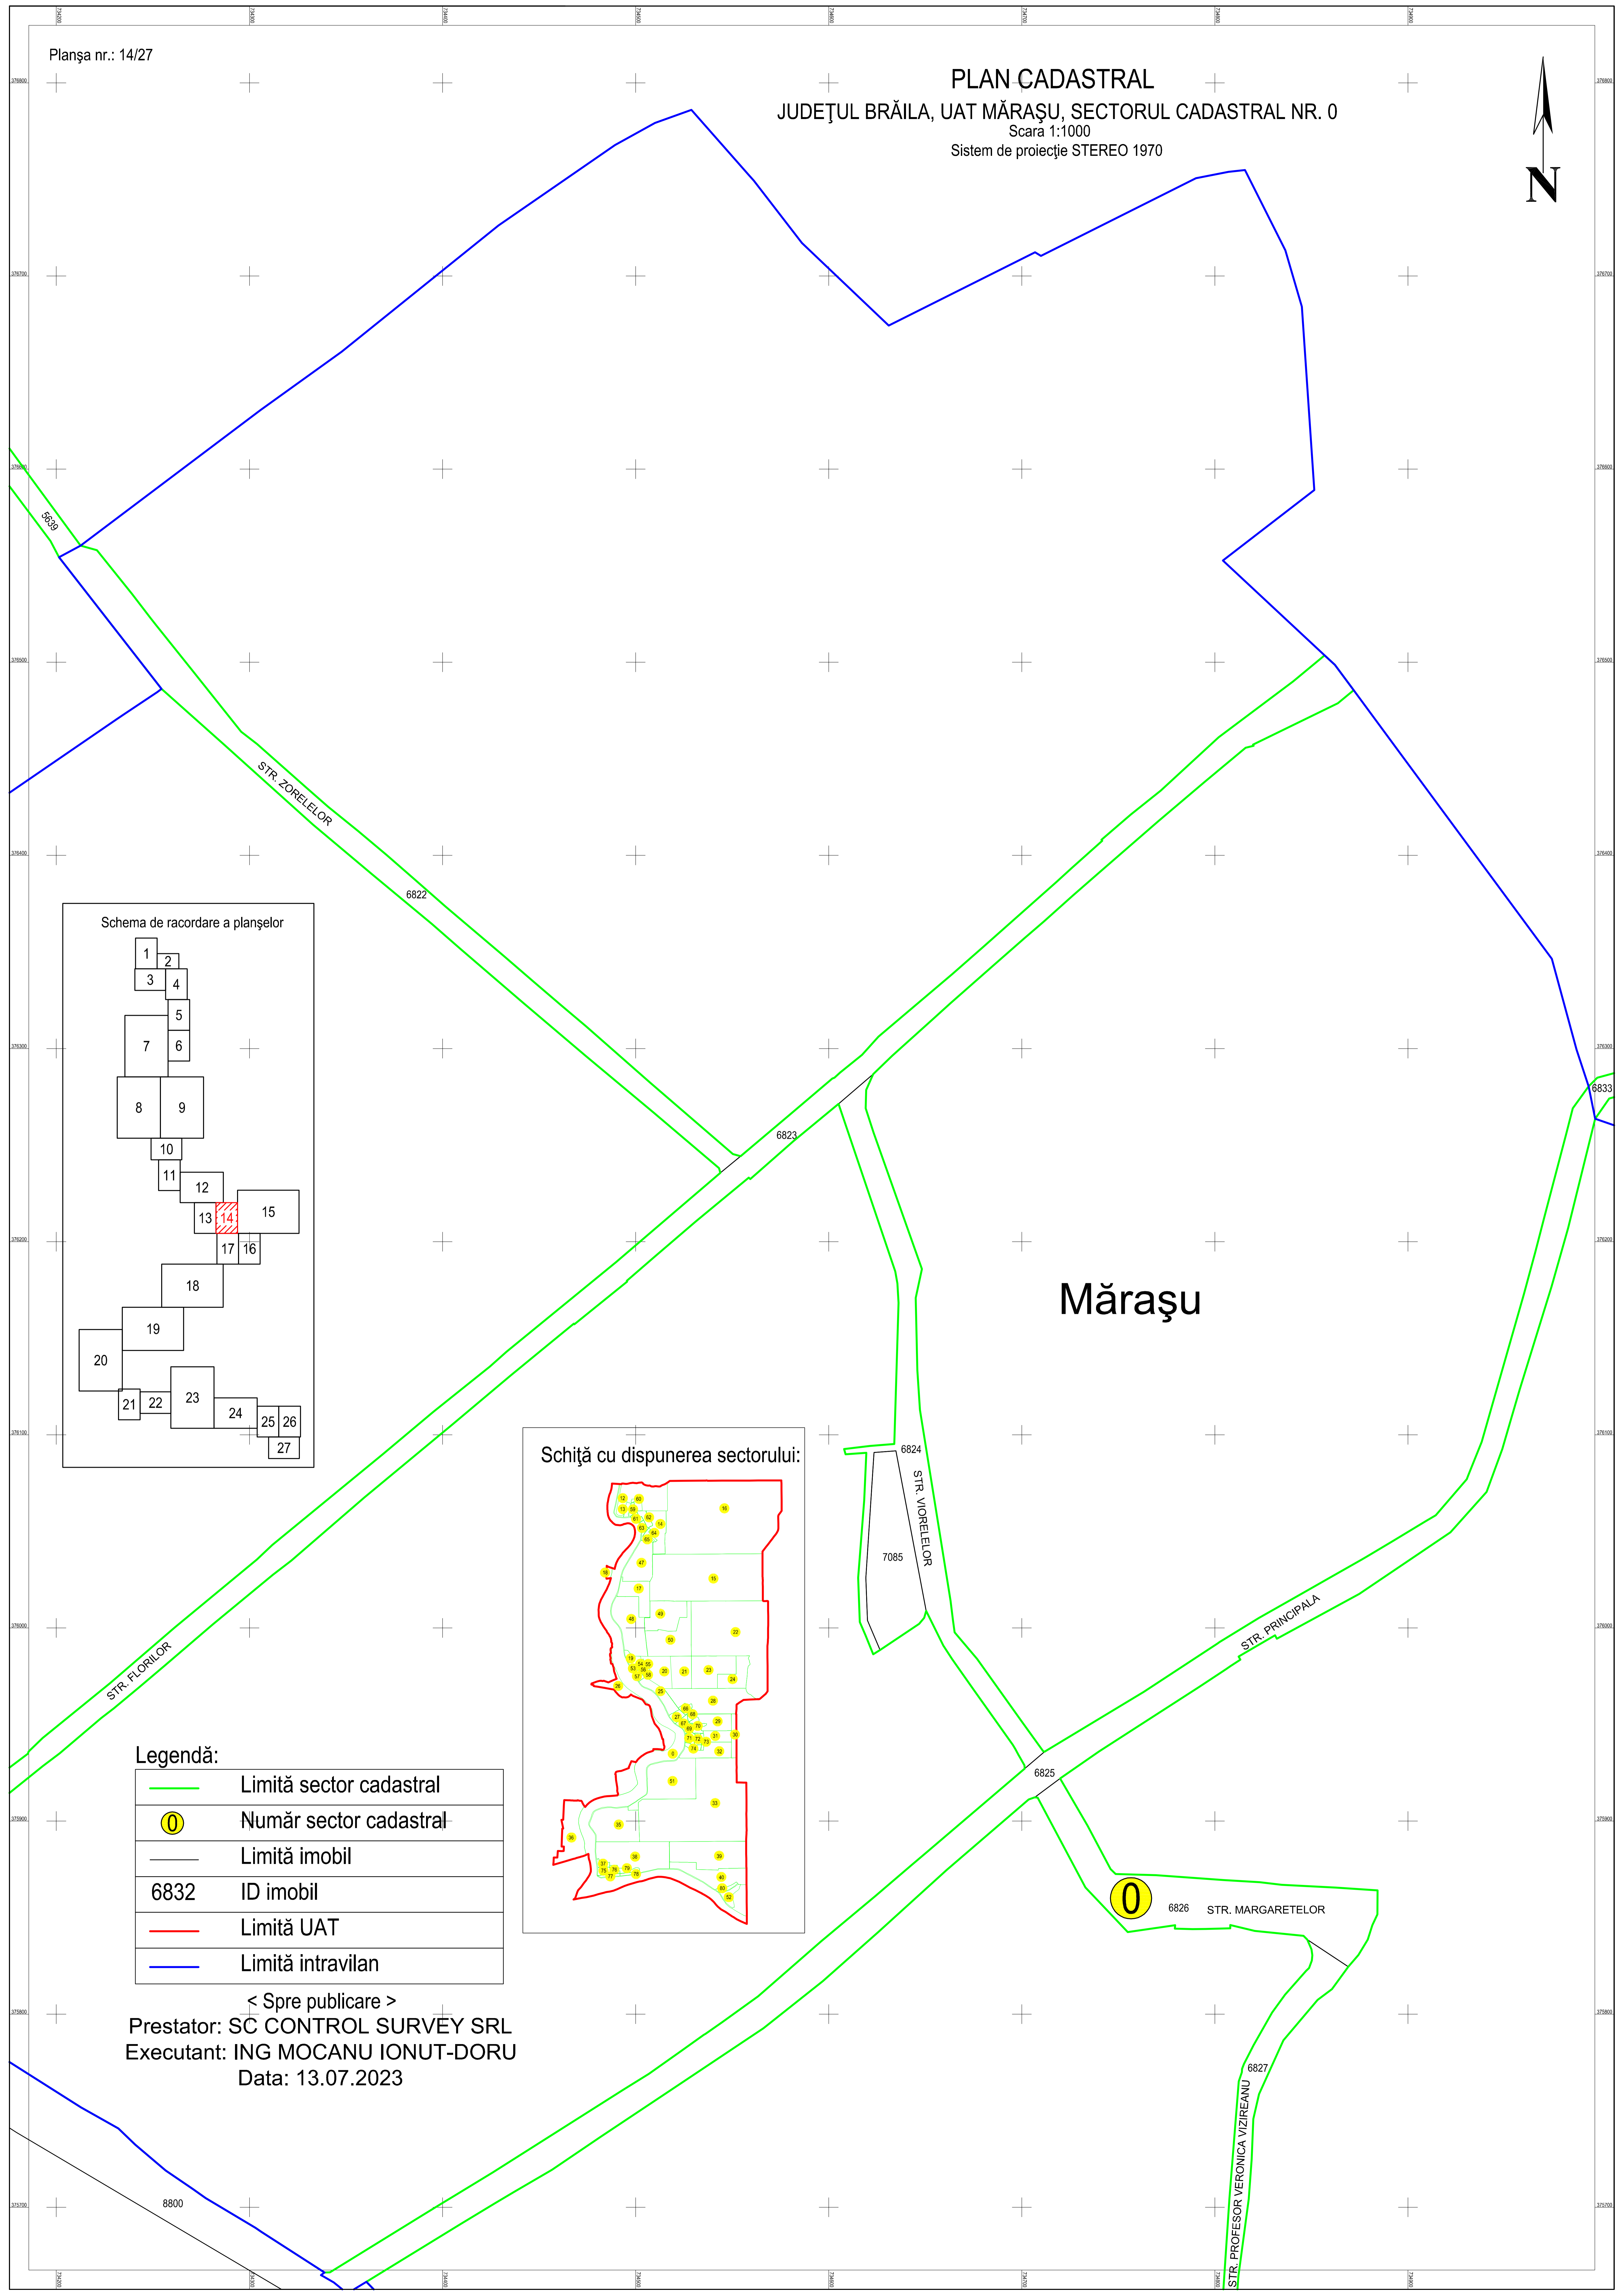

PLAN CADASTRAL
JUDEȚUL BRĂILA, UAT MĂRAȘU, SECTORUL CADASTRAL NR. 0
Scara 1:1000
Sistem de proiecție STEREO 1970

Legendă:

	Limită sector cadastral
	Număr sector cadastral
	Limită imobil
6832	ID imobil
	Limită UAT
	Limită intravilan

< Spre publicare >

Prestator: SC CONTROL SURVEY SRL
Executant: ING MOCANU IONUT-DORU
Data: 13.07.2023

Mărașu

0

6826 STR. MARGARETELOR

6827 STR. PROFESOR VERONICA VIZIREANU

6825 STR. PRINCIPALA

6824 STR. VIORELELOR

7085

6823

6822

STR. ZORELELOR

5538

6833

8800