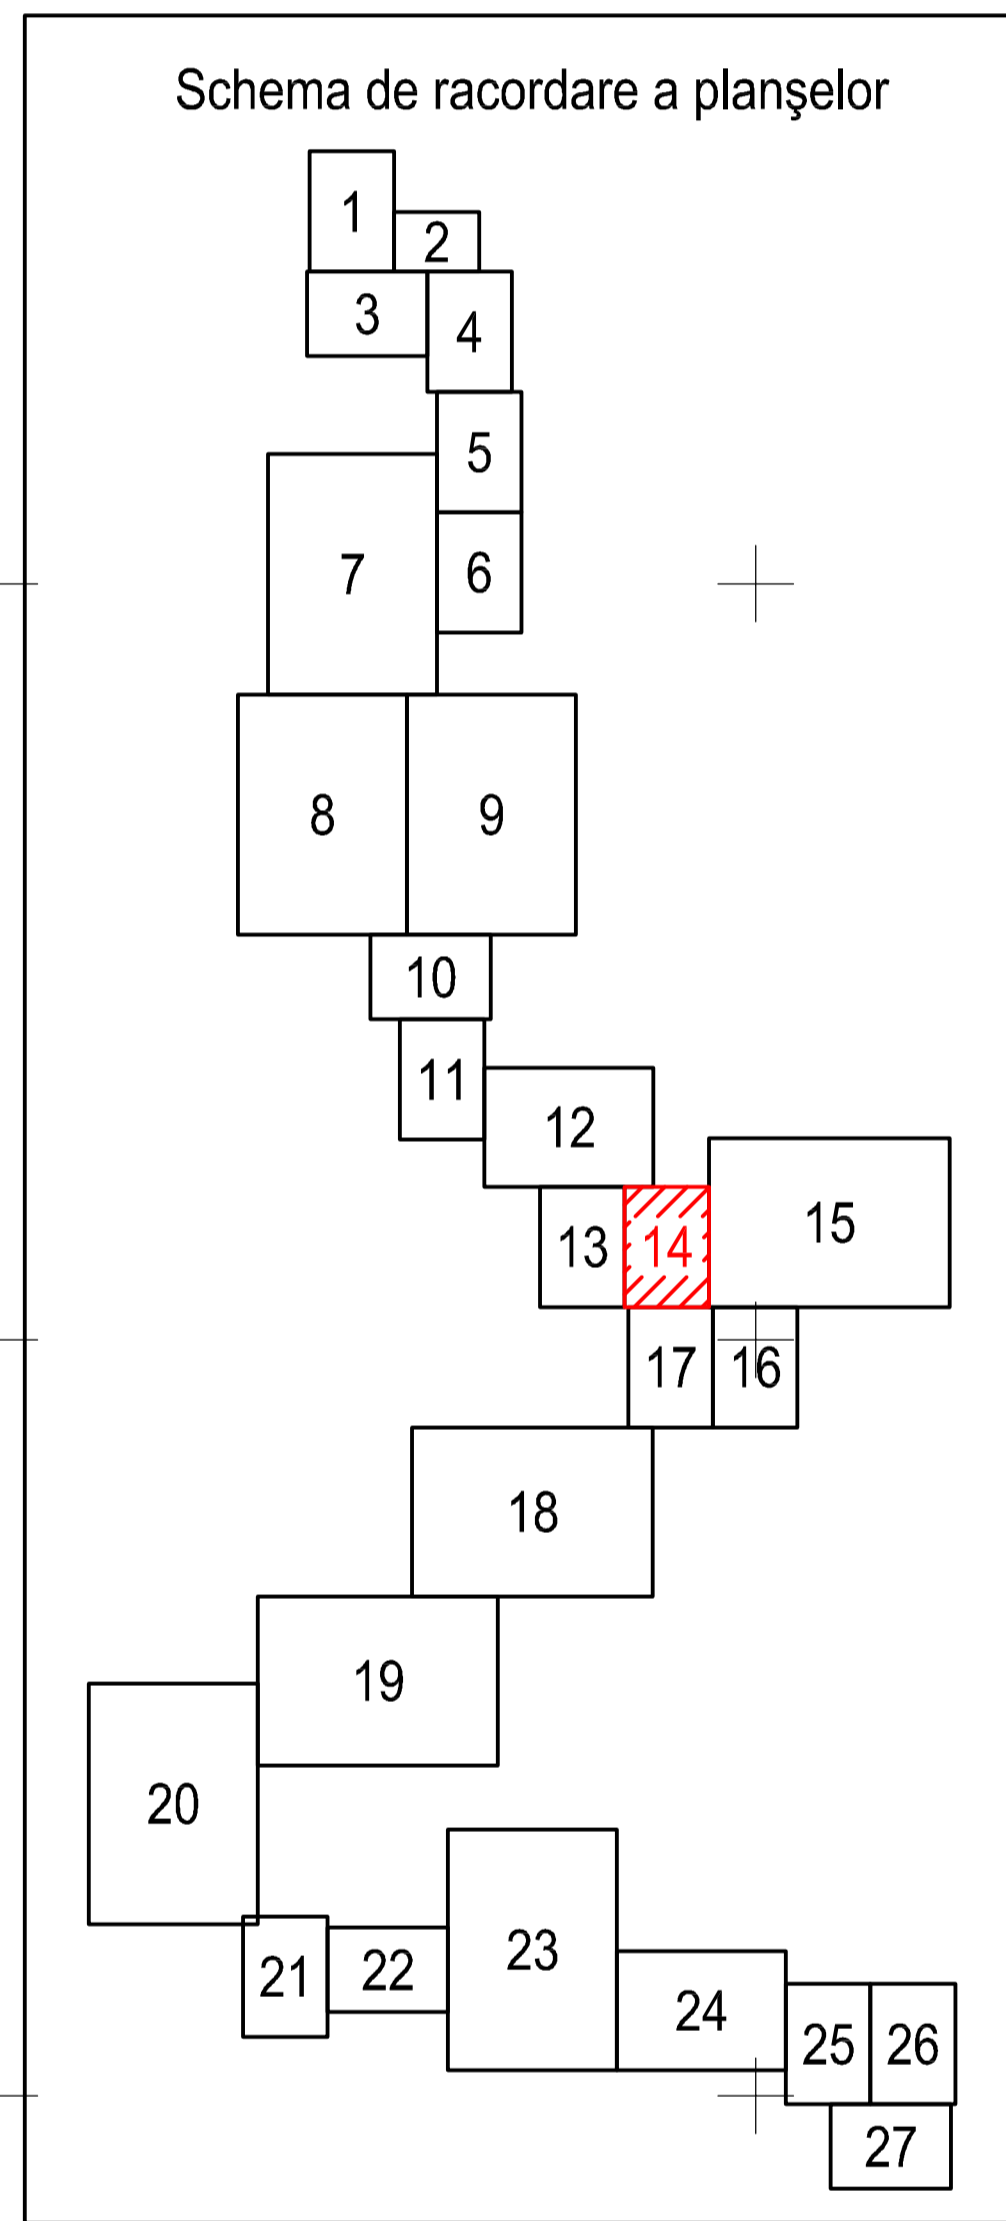

PLAN CADASTRAL
JUDEȚUL BRĂILA, UAT MĂRAȘU, SECTORUL CADASTRAL NR. 0
Scara 1:1000
Sistem de proiecție STEREO 1970

Legendă:

	Limită sector cadastral
	Număr sector cadastral
	Limită imobil
6832	ID imobil
	Limită UAT
	Limită intravilan

< Spre publicare >

Prestator: SC CONTROL SURVEY SRL
Executant: ING MOCANU IONUT-DORU
Data: 13.07.2023

Mărașu

0

6826 STR. MARGARETELOR

6827 STR. PROFESOR VERONICA VIZIREANU

6825 STR. PRINCIPALA

6824 STR. VIORELELOR

7085

6823

6822

STR. ZORELELOR

5538

6833

8800