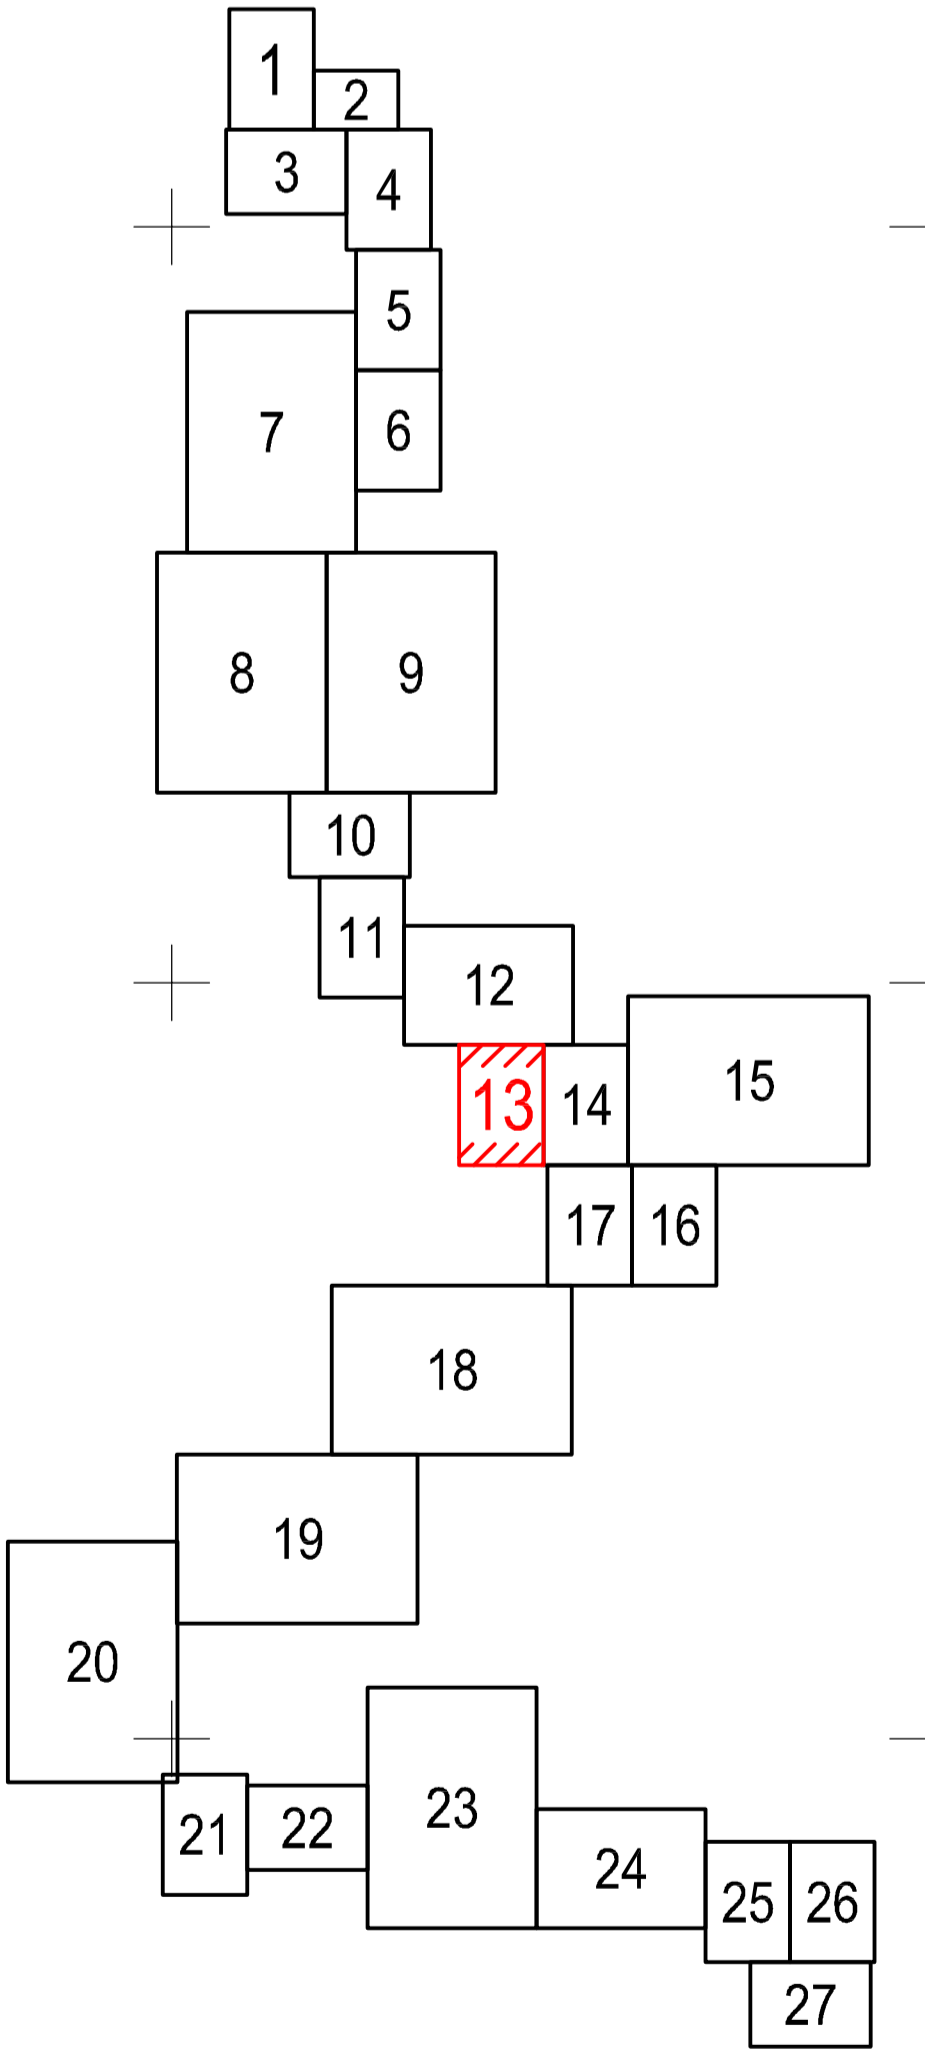

PLAN CADASTRAL
JUDEȚUL BRĂILA, UAT MĂRAȘU, SECTORUL CADASTRAL NR. 0
Scara 1:1000
Sistem de proiecție STEREO 1970

8800

6832

0

Schiță cu dispunerea sectorului:

Schema de racordare a planșelor

Legendă:

	Limită sector cadastral
	Număr sector cadastral
	Limită imobil
6832	ID imobil
	Limită UAT
	Limită intravilan

< Spre publicare >
Prestator: SC CONTROL SURVEY SRL
Executant: ING MOCANU IONUT-DORU
Data: 13.07.2023

STR. FLORELOR