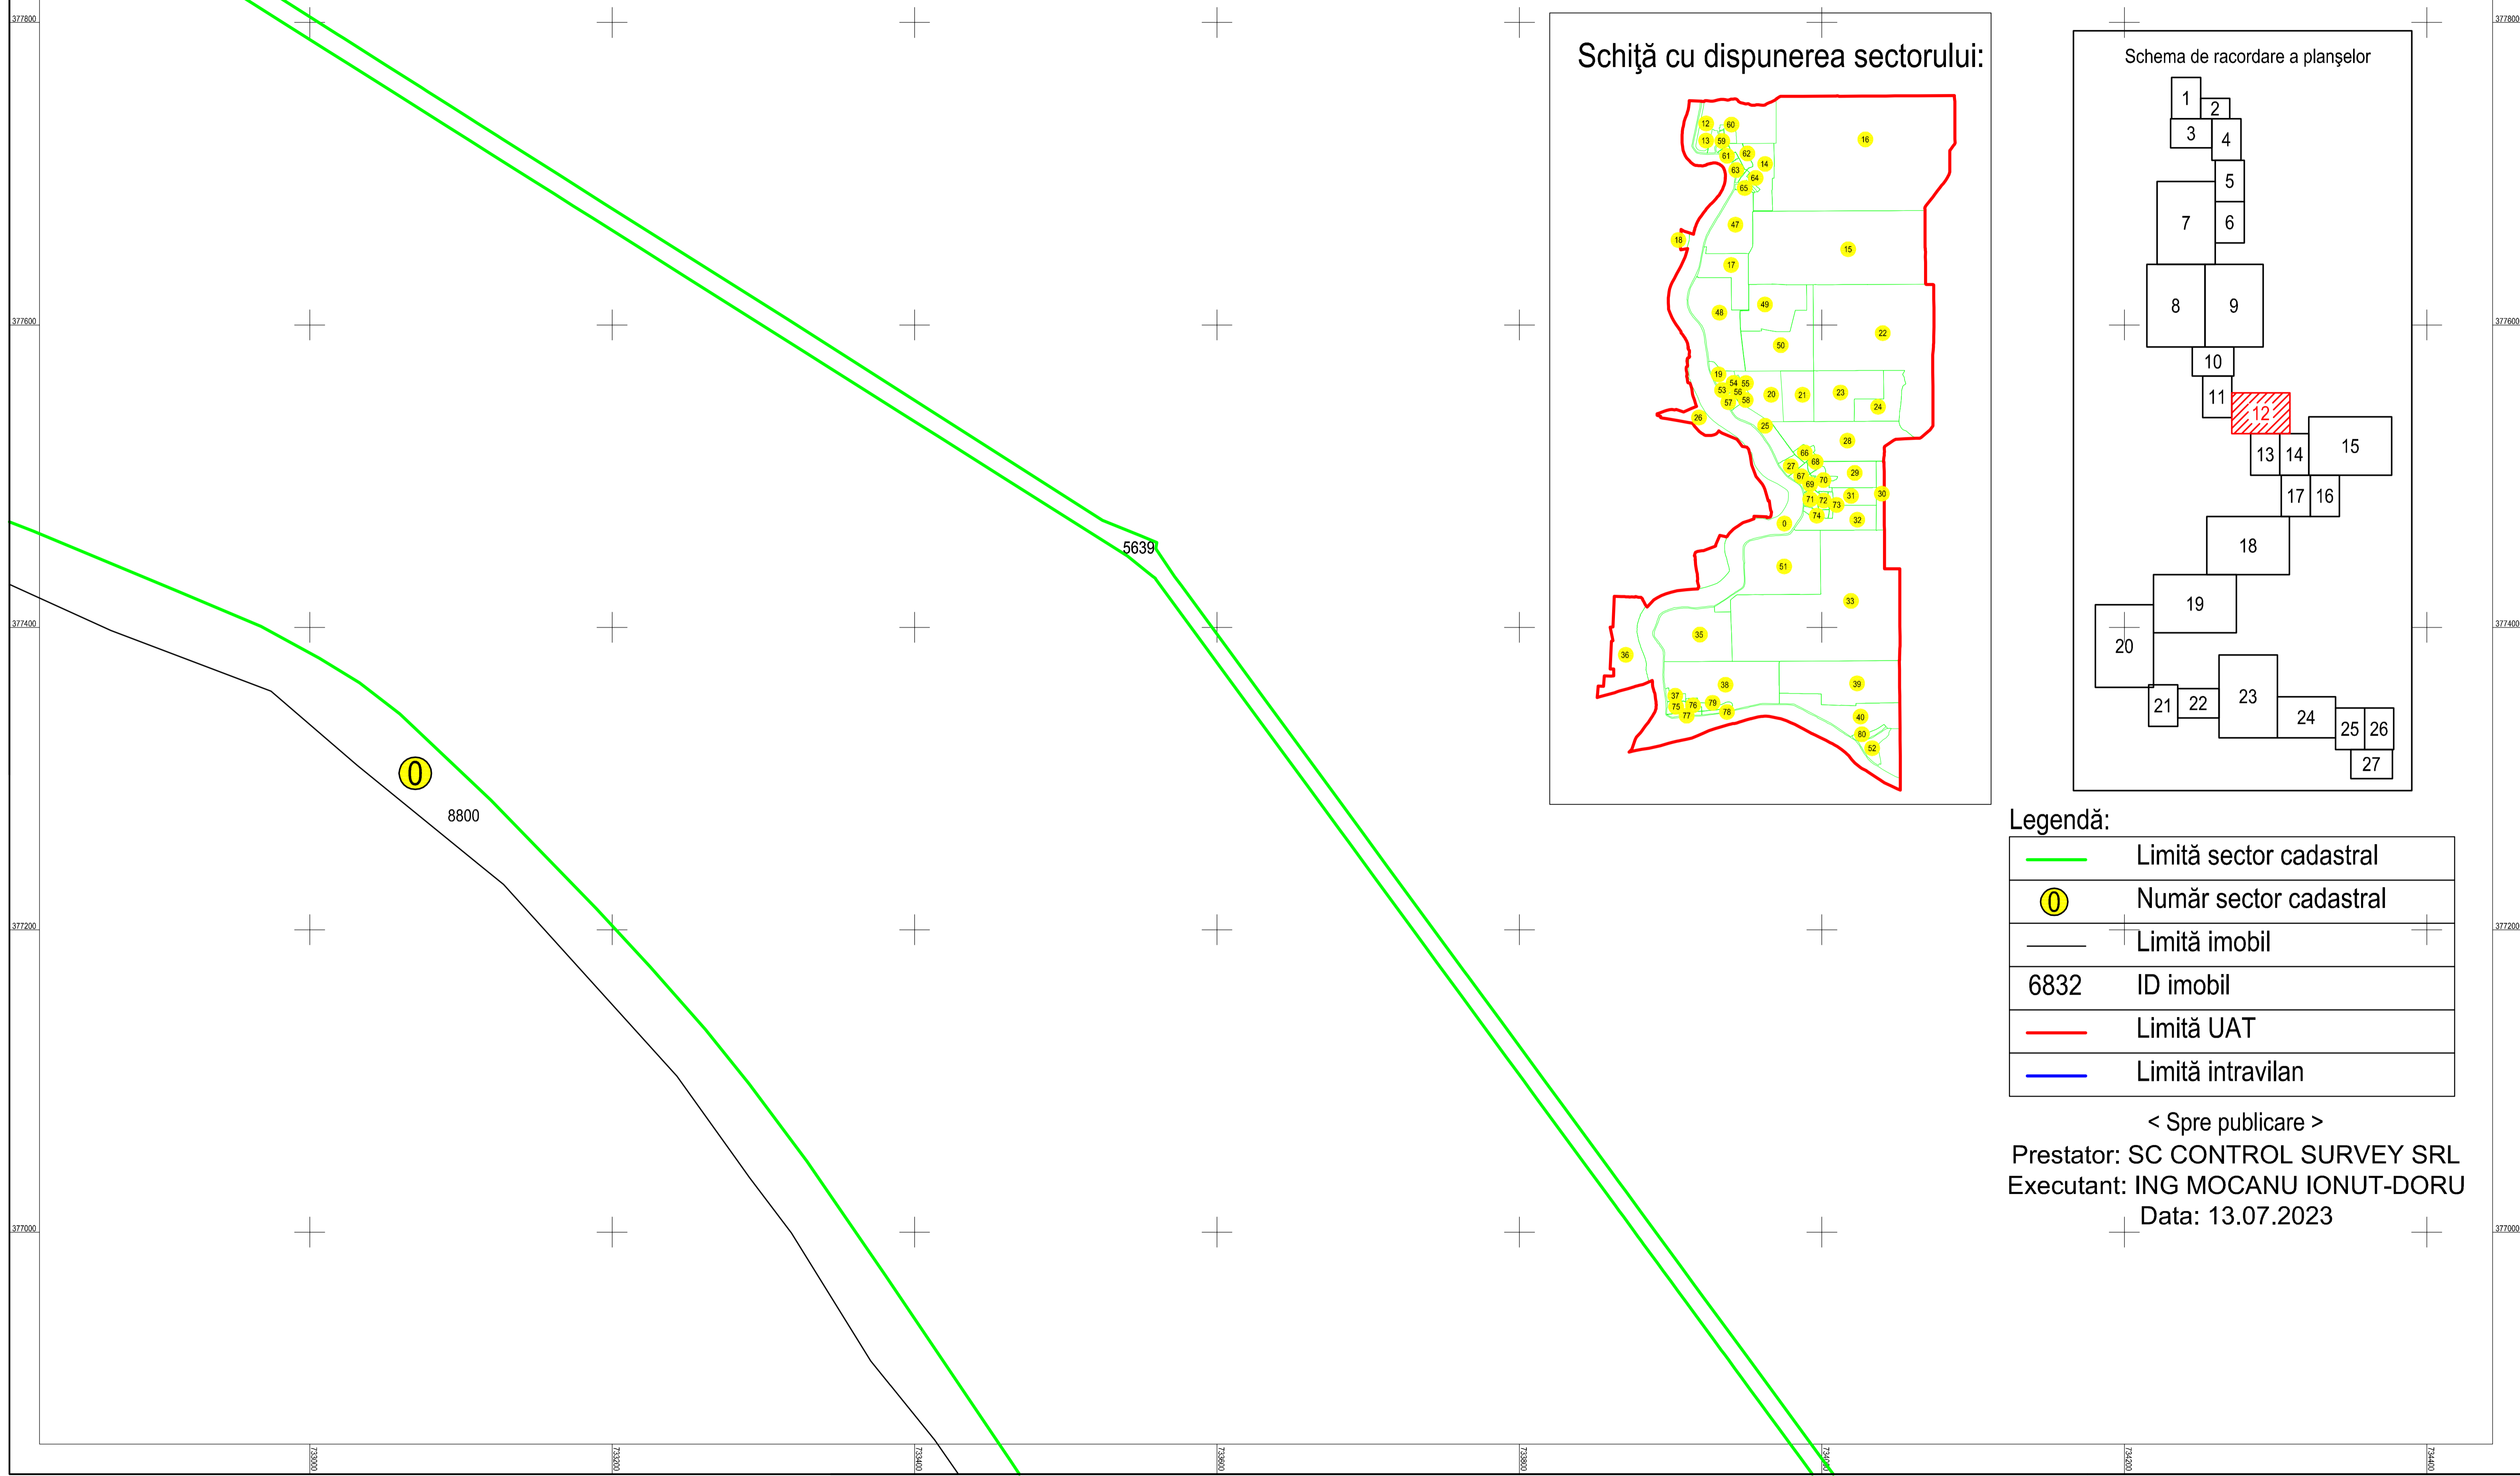

# PLAN CADASTRAL

JUDEȚUL BRĂILA, UAT MĂRAȘU, SECTORUL CADASTRAL NR. 0

Scara 1:2000  
Sistem de proiecție STEREO 1970

Schiță cu dispunerea sectorului:

Schema de racordare a planșelor

Legendă:

	Limită sector cadastral
	Număr sector cadastral
	Limită imobil
6832	ID imobil
	Limită UAT
	Limită intravilan

< Spre publicare >  
Prestator: SC CONTROL SURVEY SRL  
Executant: ING MOCANU IONUT-DORU  
Data: 13.07.2023