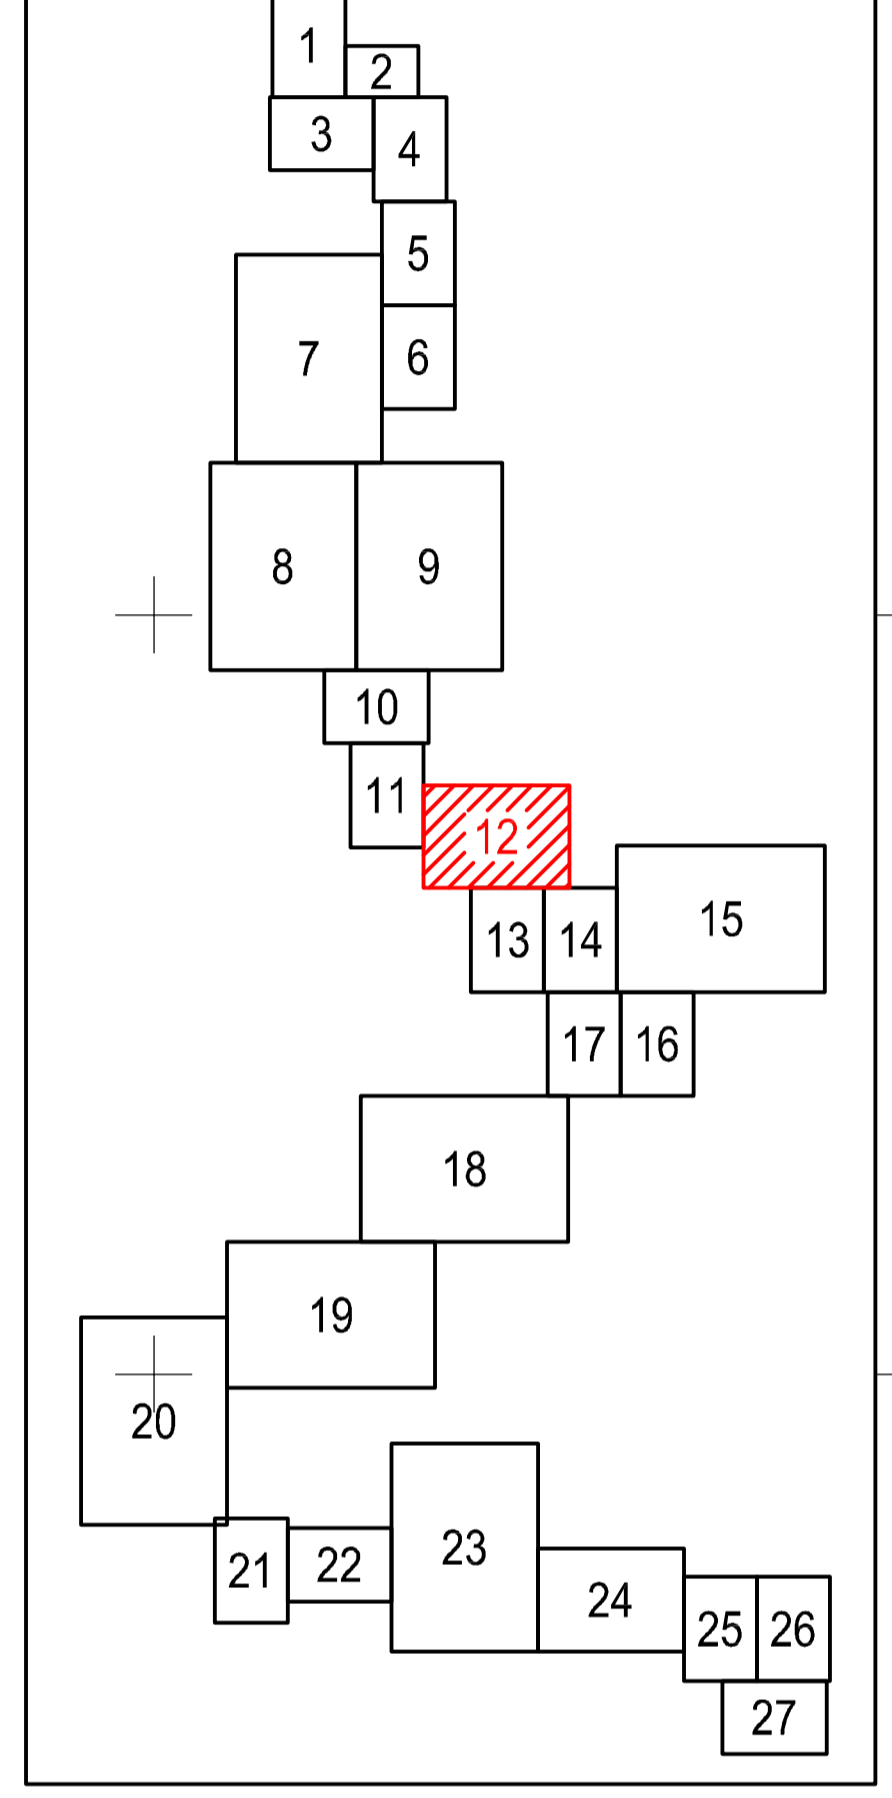

# PLAN CADASTRAL

JUDEȚUL BRĂILA, UAT MĂRAȘU, SECTORUL CADASTRAL NR. 0

Scara 1:2000  
Sistem de proiecție STEREO 1970

Schiță cu dispunerea sectorului:

Schema de racordare a planșelor

Legendă:

	Limită sector cadastral
	Număr sector cadastral
	Limită imobil
6832	ID imobil
	Limită UAT
	Limită intravilan