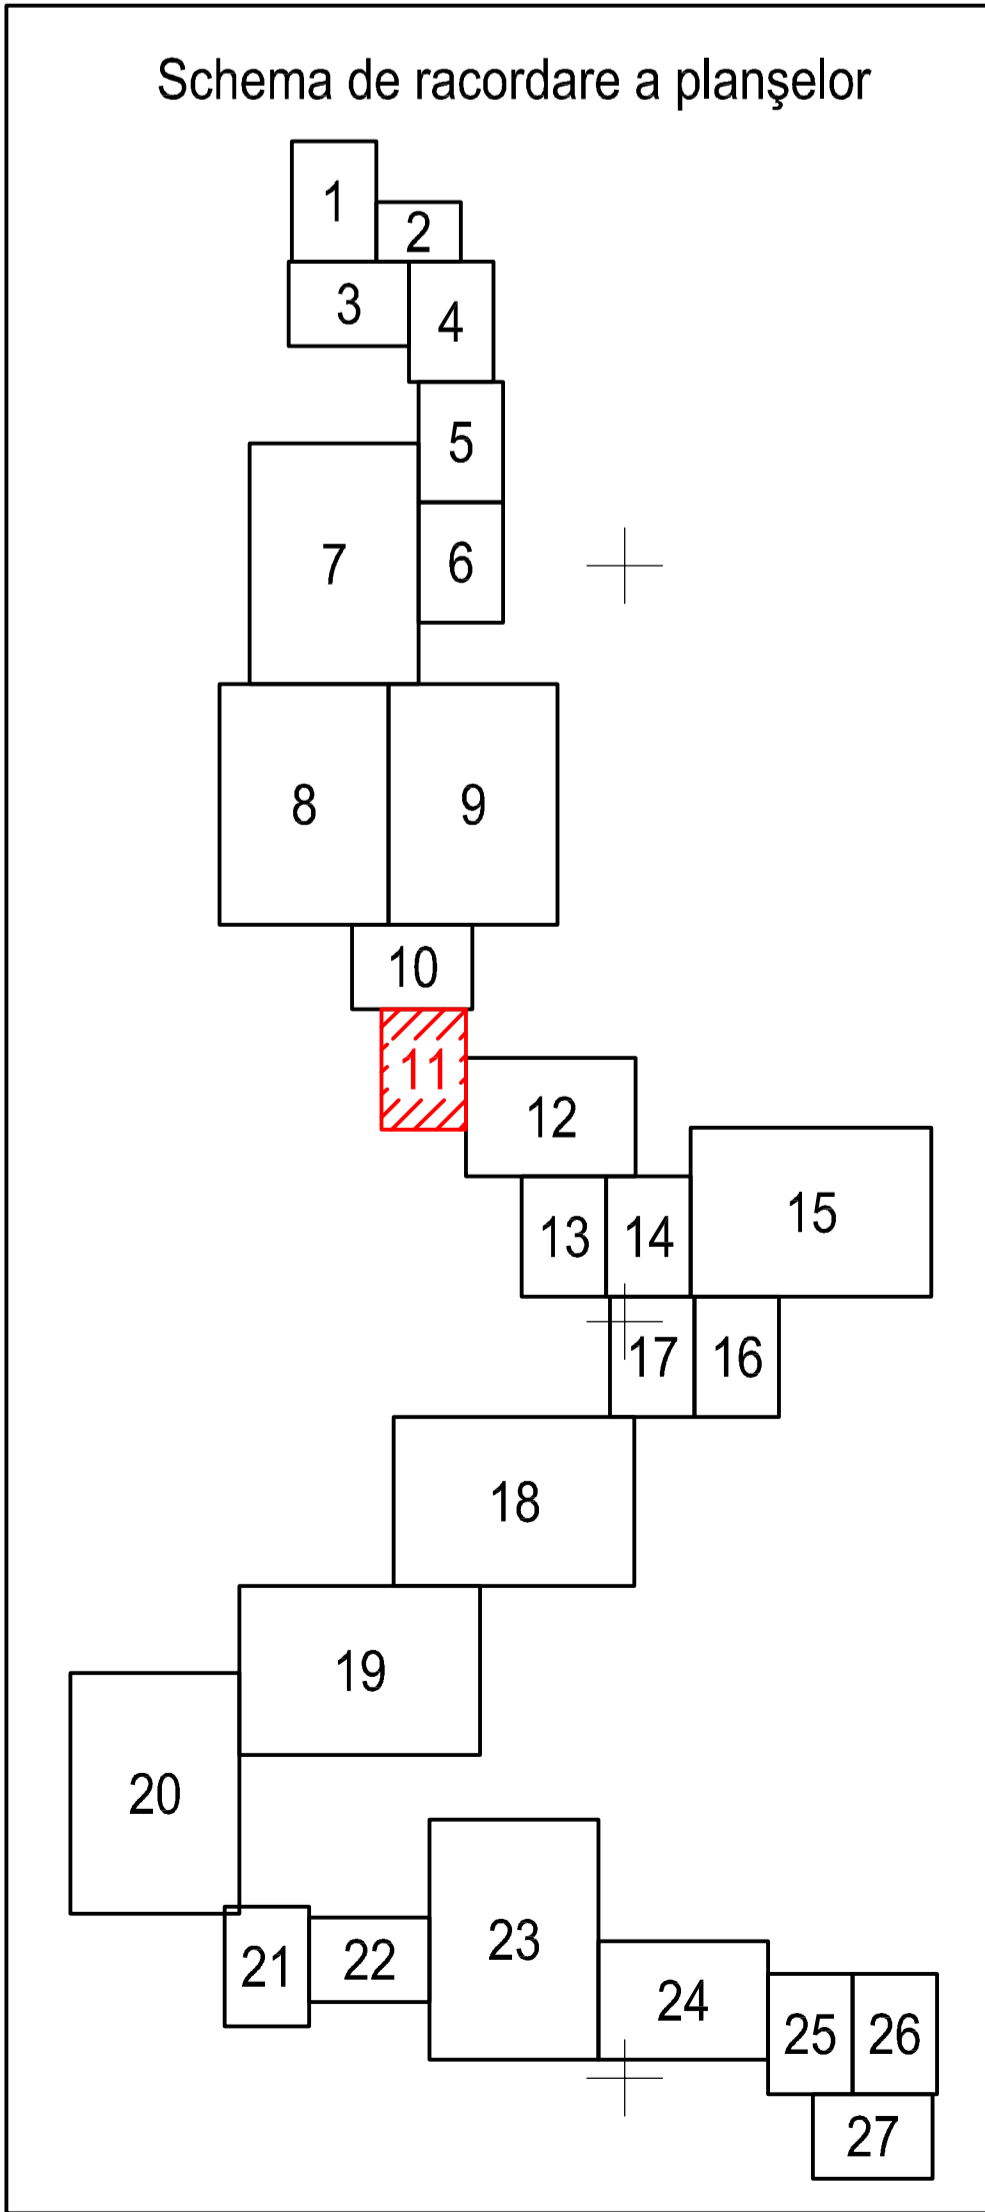

PLAN CADASTRAL  
JUDEȚUL BRĂILA, UAT MĂRAȘU, SECTORUL CADASTRAL NR. 0  
Scara 1:1000  
Sistem de proiecție STEREO 1970

Băndoiu

STR. SCOLII 5634

STR. LALELELOR

STR. PRINCIPALA

STR. SCOLII

5636

5635

5633

5632

5637

5639

8800

0

Schiță cu dispunerea sectorului:

Schema de racordare a planșelor

Legendă:

	Limită sector cadastral
	Număr sector cadastral
	Limită imobil
6832	ID imobil
	Limită UAT
	Limită intravilan

< Spre publicare >

Prestator: SC CONTROL SURVEY SRL

Executant: ING MOCANU IONUT-DORU

Data: 13.07.2023