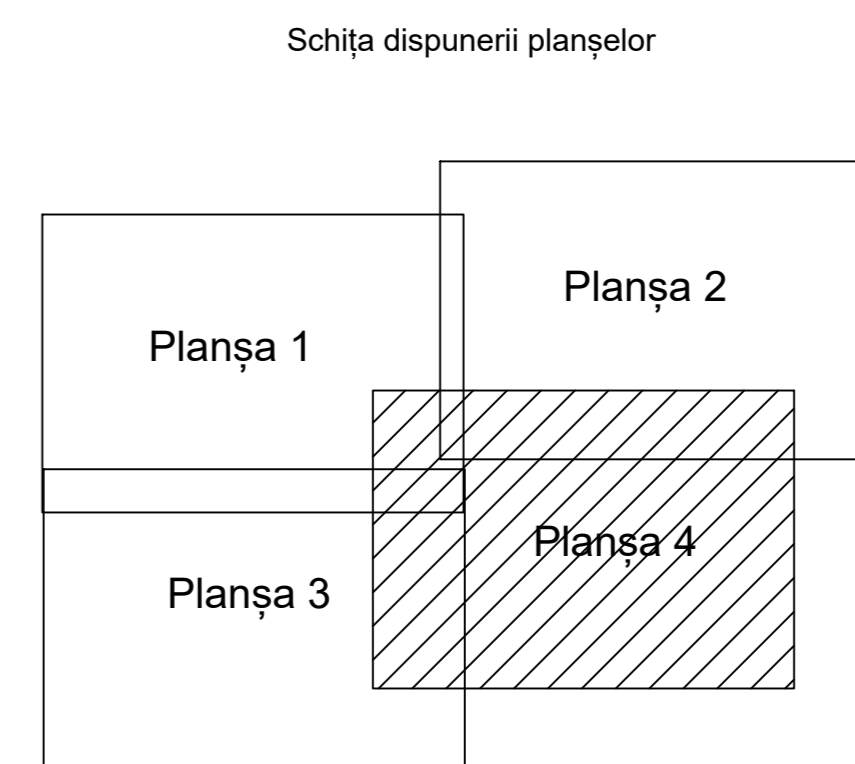

LEGENDA

	limită sector
	limită intravilan
	limită imobil
	limită construcție
	limită cvartal
	cod construcție
	1
	30
	140
	număr poștal
	număr poștel
	număr sector
	STRADA ZORILOR
	denumire stradă