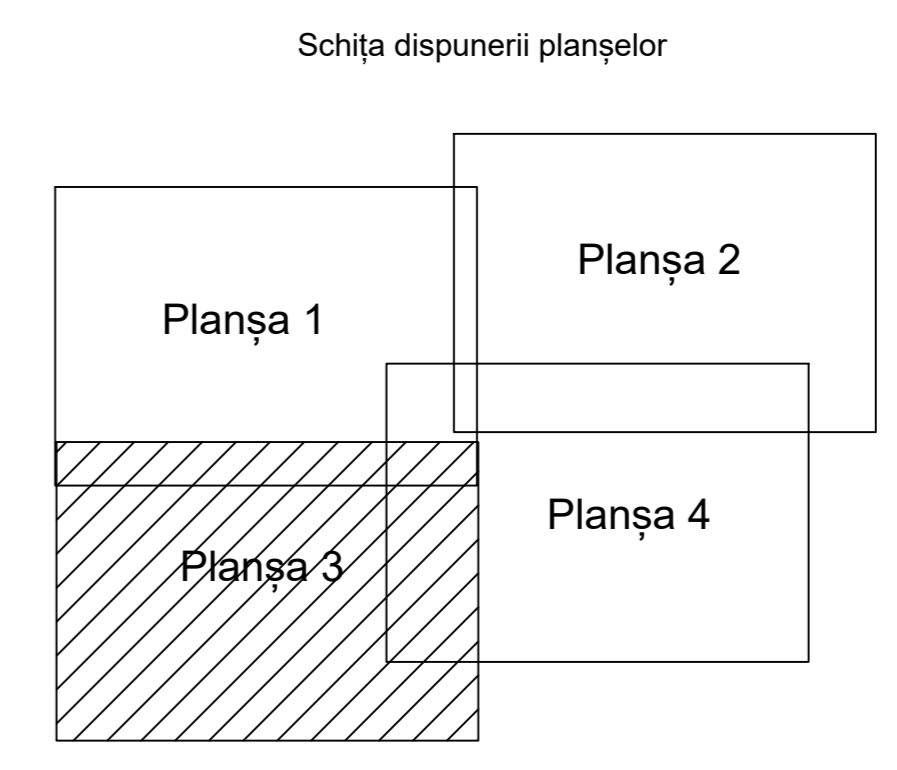

LEGENDA

	limită sector
	limită intravilan
	limită imobil
	limită construcție
	limită curte
	cod construcție
1	ID imobil
0000	numar covatai
30	numar poștal
140	numar poștal
12	numar sector
STRADA ZORILOR	denumire strada