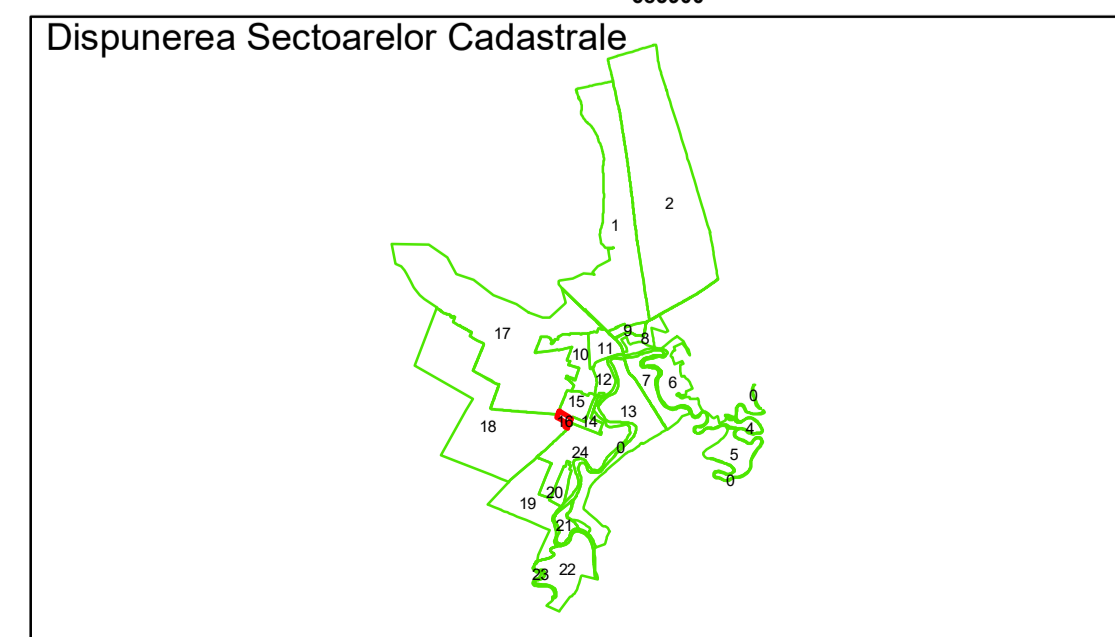

PLAN CADASTRAL
Comuna Gradistea, județul Brăila, Sector Cadastral 16
Scara 1:1000, sistem de proiecție STEREO 70

Legendă

Limită UAT	Construcție	Taria
Limită Intravilan	Număr Sector Cadastral	Parcelă
Sector Cadastral	458 Identificator Teren	
Limită Imobil	C1 Număr Construcție	