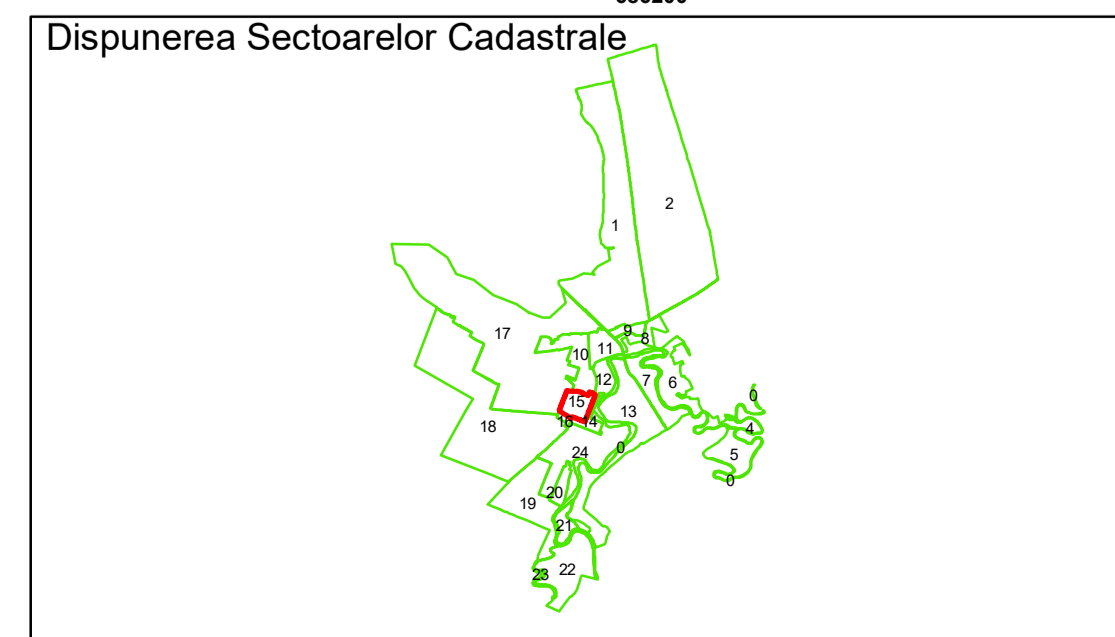

PLAN CADASTRAL  
Comuna Gradiştea, judeţul Brăila, Sector Cadastral 15  
Scara 1:1000, sistem de proiecţie STEREO 70

COMUNA  
GRADIŞTEA

Ibrianu

Legendă

	Limită UAT		Construcție		Tarla
	Limită Intravilan		Număr Sector Cadastral		Parcelă
	Limită Cadastral		Identificator Teren		Număr Construcție
	Limită Imobil				

Executant: SC MEGAGIS SRL

Spre publicare

Data: martie 2026

**PLAN CADASTRAL**  
 Comuna Gradiştea, judeţul Brăila, Sector Cadastral 15  
 Scara 1:1000, sistem de proiecţie STEREO 70

COMUNA  
GRADIŞTEA

Ibrianu

2

**Legendă**

Limită UAT	Construcție	Tarla
Limită Intravilan	Număr Sector Cadastral	Parcelă
Sector Cadastral	458 Identificator Teren	
Limită Imobil	C1 Număr Construcție	

Executant: SC MEGAGIS SRL

Spre publicare  
 Data: martie 2026