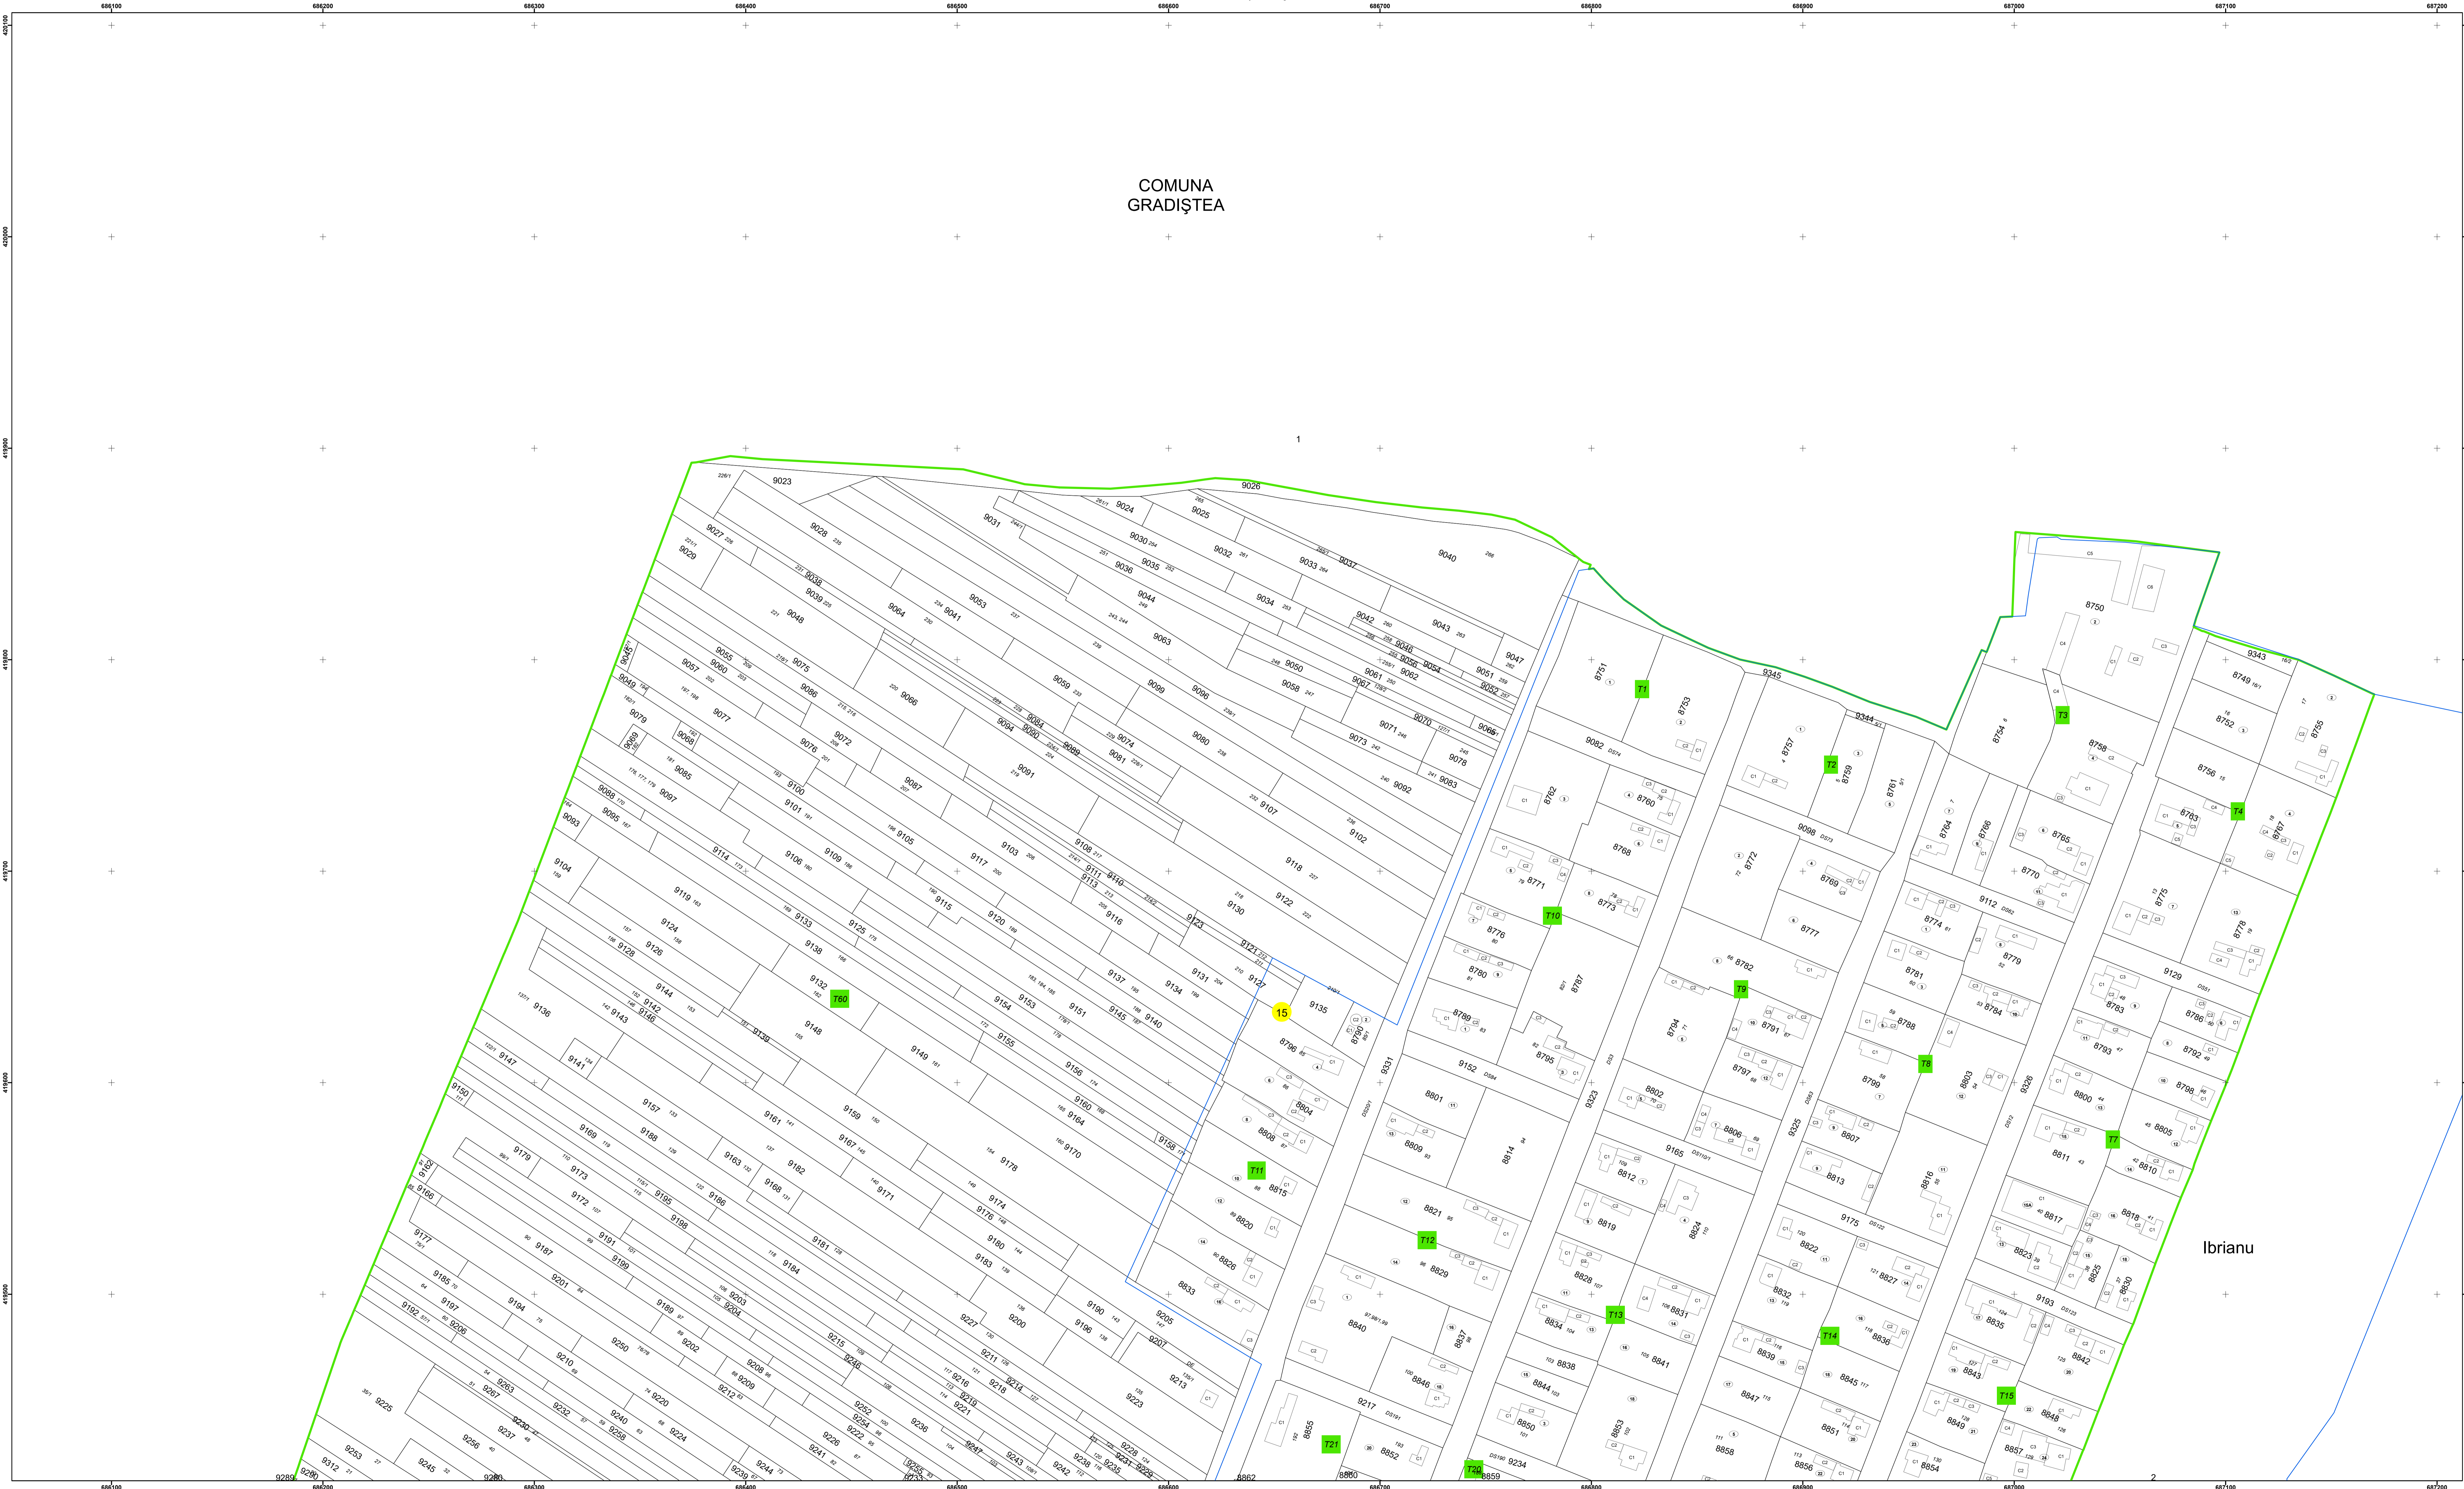

PLAN CADASTRAL  
Comuna Gradiştea, judeţul Brăila, Sector Cadastral 15  
Scara 1:1000, sistem de proiecţie STEREO 70

COMUNA  
GRADIŞTEA

Ibrianu

Legendă

	Limită UAT		Construcție		Tarla
	Limită Intravilan		Număr Sector Cadastral		Parcelă
	Limită Cadastral		Identificator Teren		Număr Construcție
	Limită Imobil				

Executant: SC MEGAGIS SRL

Spre publicare

Data: martie 2026

**PLAN CADASTRAL**  
 Comuna Gradiştea, judeţul Brăila, Sector Cadastral 15  
 Scara 1:1000, sistem de proiecţie STEREO 70

COMUNA  
GRADIŞTEA

Ibrianu

2

**Legendă**

Limită UAT	Construcție	Tarla
Limită Intravilan	Număr Sector Cadastral	Parcelă
Sector Cadastral	458 Identificator Teren	
Limită Imobil	C1 Număr Construcție	

Executant: SC MEGAGIS SRL

Spre publicare  
 Data: martie 2026