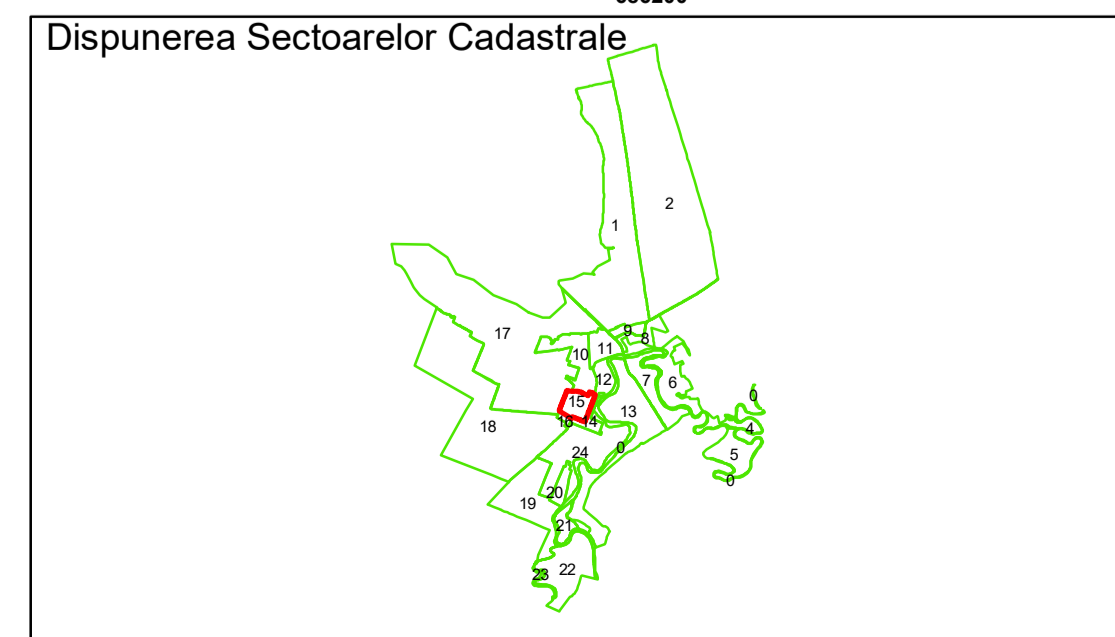

Legendă

Limită UAT	Construcție	Tarla
Limită Intravilan	Număr Sector Cadastral	Parcelă
Sector Cadastral	458 Identificator Teren	
Limită Imobil	C1 Număr Construcție	

Executant: SC MEGAGIS SRL

Spre publicare
Data: martie 2026