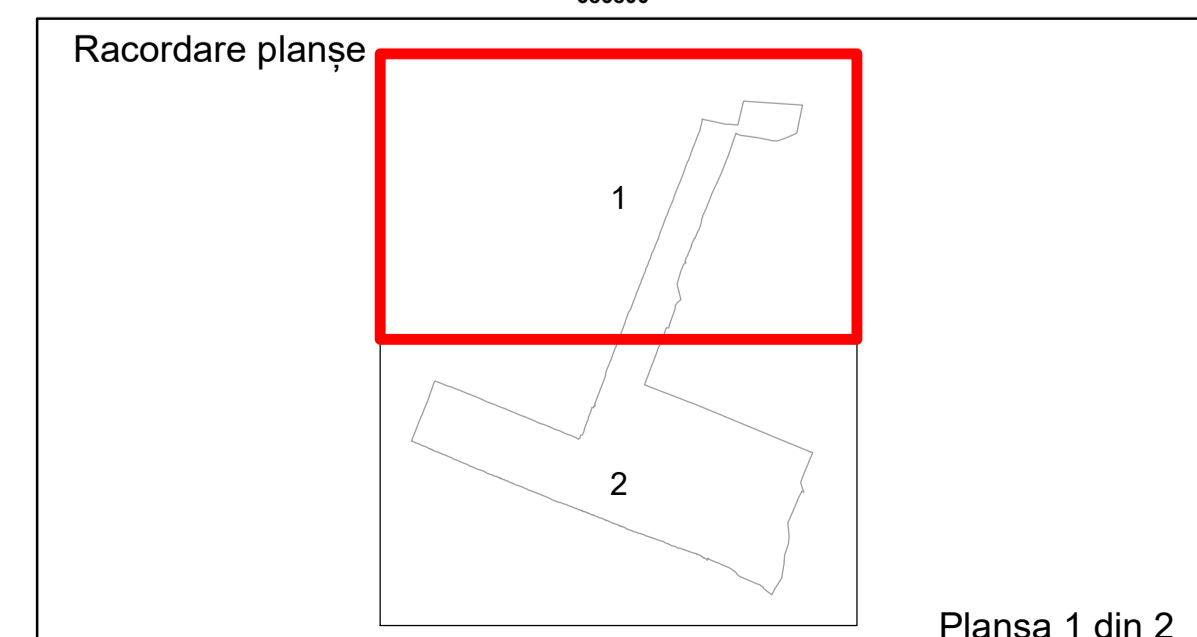

PLAN CADASTRAL
Comuna Gradistea, județul Brăila, Sector Cadastral 14
Scara 1:1000, sistem de proiecție STEREO 70

COMUNA
GRADIȘTEA

Ibrianu

Legendă

Limită UAT	Construcție	Tarla
Limită Intravilan	Număr Sector Cadastral	Parcelă
Sector Cadastral	458 Identificator Teren	
Limită Imobil	C1 Număr Construcție	

Executant: SC MEGAGIS SRL

Spre publicare
Data: martie 2026

PLAN CADASTRAL
 Comuna Gradistea, județul Brăila, Sector Cadastral 14
 Scara 1:1000, sistem de proiecție STEREO 70

Ibrianu

COMUNA
GRADIȘTEA

Legendă