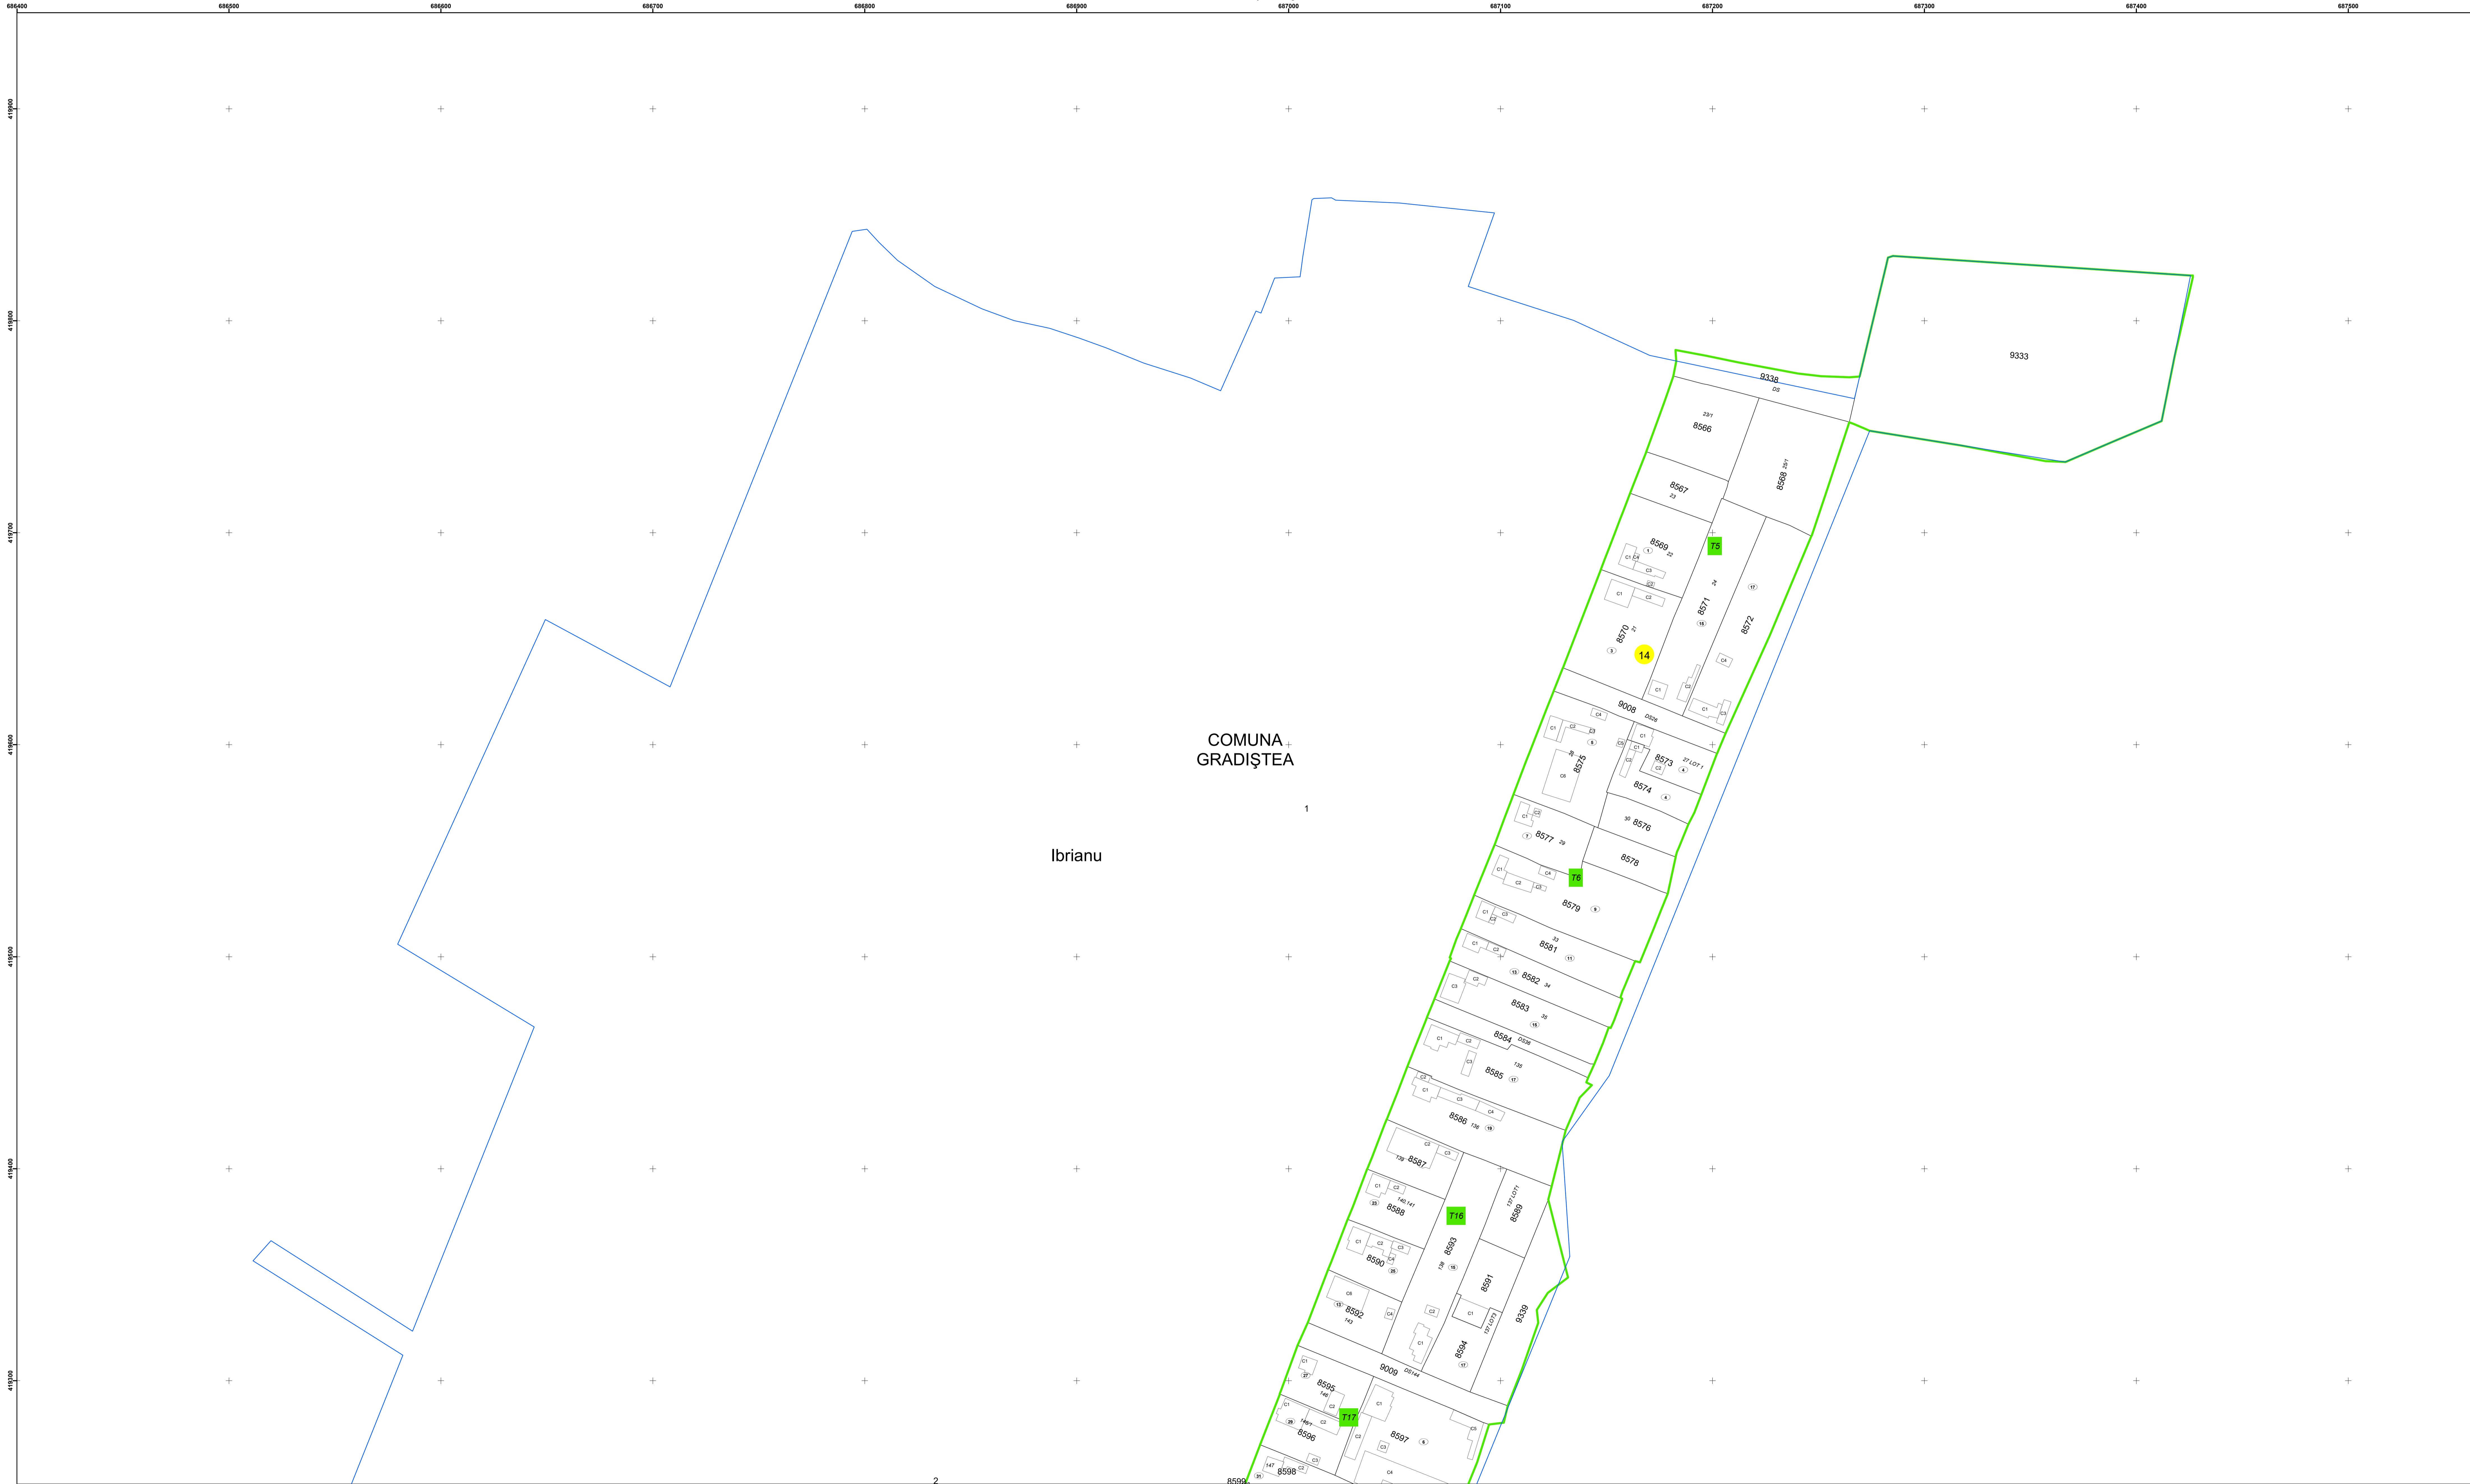

PLAN CADASTRAL
Comuna Gradistea, județul Brăila, Sector Cadastral 14
Scara 1:1000, sistem de proiecție STEREO 70

COMUNA
GRADIȘTEA

Ibrianu

Legendă

Limită UAT	Construcție	Tarla
Limită Intravilan	Număr Sector Cadastral	Parcelă
Sector Cadastral	458 Identificator Teren	
Limită Imobil	C1 Număr Construcție	

Executant: SC MEGAGIS SRL

Spre publicare
Data: martie 2026

PLAN CADASTRAL
 Comuna Gradistea, județul Brăila, Sector Cadastral 14
 Scara 1:1000, sistem de proiecție STEREO 70

Ibrianu

COMUNA
GRADIȘTEA

Legendă

Limită UAT	Construcție	Taria
Limită Intravilan	Număr Sector Cadastral	Parcelă
Sector Cadastral	Identificator Teren	
Limită Imobil	Număr Construcție	

Executant: SC MEGAGIS SRL

Spre publicare
 Data: martie 2026