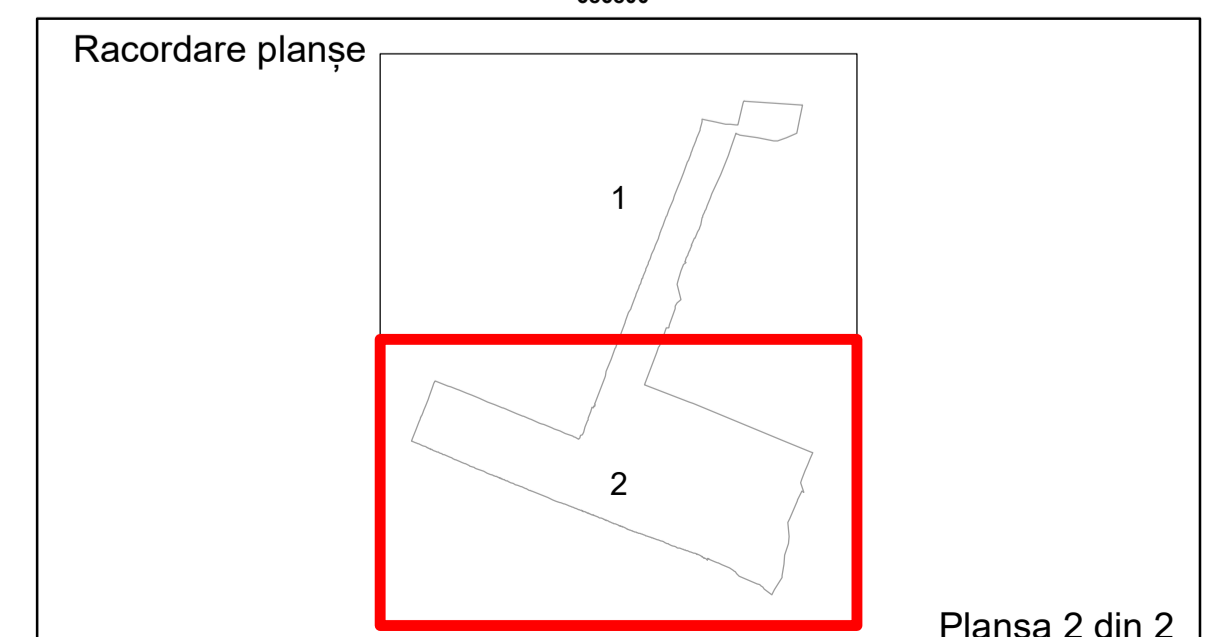

PLAN CADASTRAL
Comuna Gradistea, județul Brăila, Sector Cadastral 14
Scara 1:1000, sistem de proiecție STEREO 70

COMUNA
GRADIȘTEA

Ibrianu

Legendă

Limită UAT	Construcție	Tarla
Limită Intravilan	Număr Sector Cadastral	Parcelă
Sector Cadastral	458 Identificator Teren	
Limită Imobil	C1 Număr Construcție	

Executant: SC MEGAGIS SRL

Spre publicare
Data: martie 2026

PLAN CADASTRAL
 Comuna Gradistea, județul Brăila, Sector Cadastral 14
 Scara 1:1000, sistem de proiecție STEREO 70

Ibrianu

COMUNA
GRADIȘTEA

Legendă