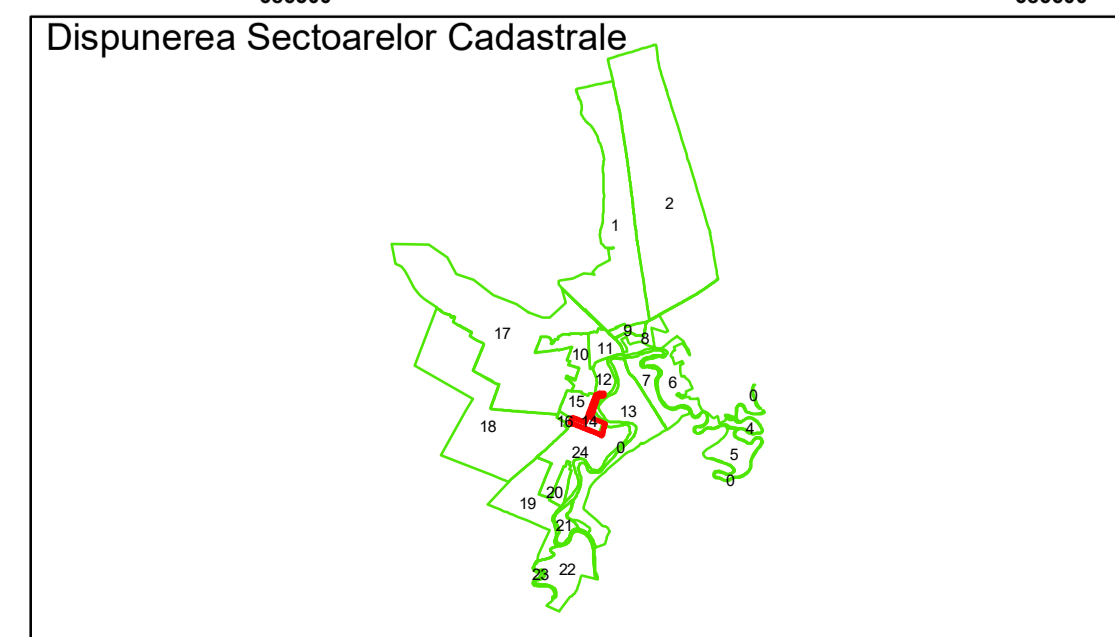

PLAN CADASTRAL
Comuna Gradistea, județul Brăila, Sector Cadastral 14
Scara 1:1000, sistem de proiecție STEREO 70

COMUNA
GRADIȘTEA

Ibrianu

Legendă

Limită UAT	Construcție	Tarla
Limită Intravilan	Număr Sector Cadastral	Parcelă
Sector Cadastral	458 Identificator Teren	
Limită Imobil	C1 Număr Construcție	

Executant: SC MEGAGIS SRL

Spre publicare
Data: martie 2026

PLAN CADASTRAL
 Comuna Gradistea, județul Brăila, Sector Cadastral 14
 Scara 1:1000, sistem de proiecție STEREO 70

Ibrianu

COMUNA
GRADIȘTEA

Legendă