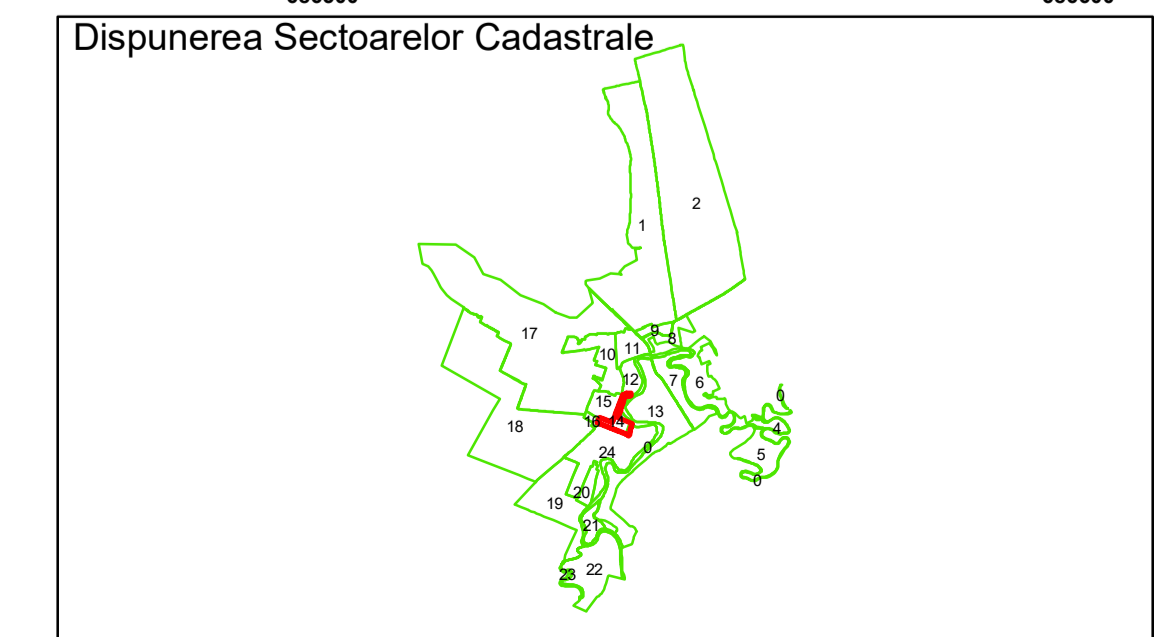

PLAN CADASTRAL
Comuna Gradistea, județul Brăila, Sector Cadastral 14
Scara 1:1000, sistem de proiecție STEREO 70

COMUNA
GRADIȘTEA

Ibrianu

Legendă

Limită UAT	Construcție	Tarla
Limită Intravilan	Număr Sector Cadastral	Parcelă
Sector Cadastral	458 Identificator Teren	
Limită Imobil	C1 Număr Construcție	

Executant: SC MEGAGIS SRL

Spre publicare
Data: martie 2026

PLAN CADASTRAL
 Comuna Gradistea, județul Brăila, Sector Cadastral 14
 Scara 1:1000, sistem de proiecție STEREO 70

Ibrianu

COMUNA
GRADIȘTEA

Legendă