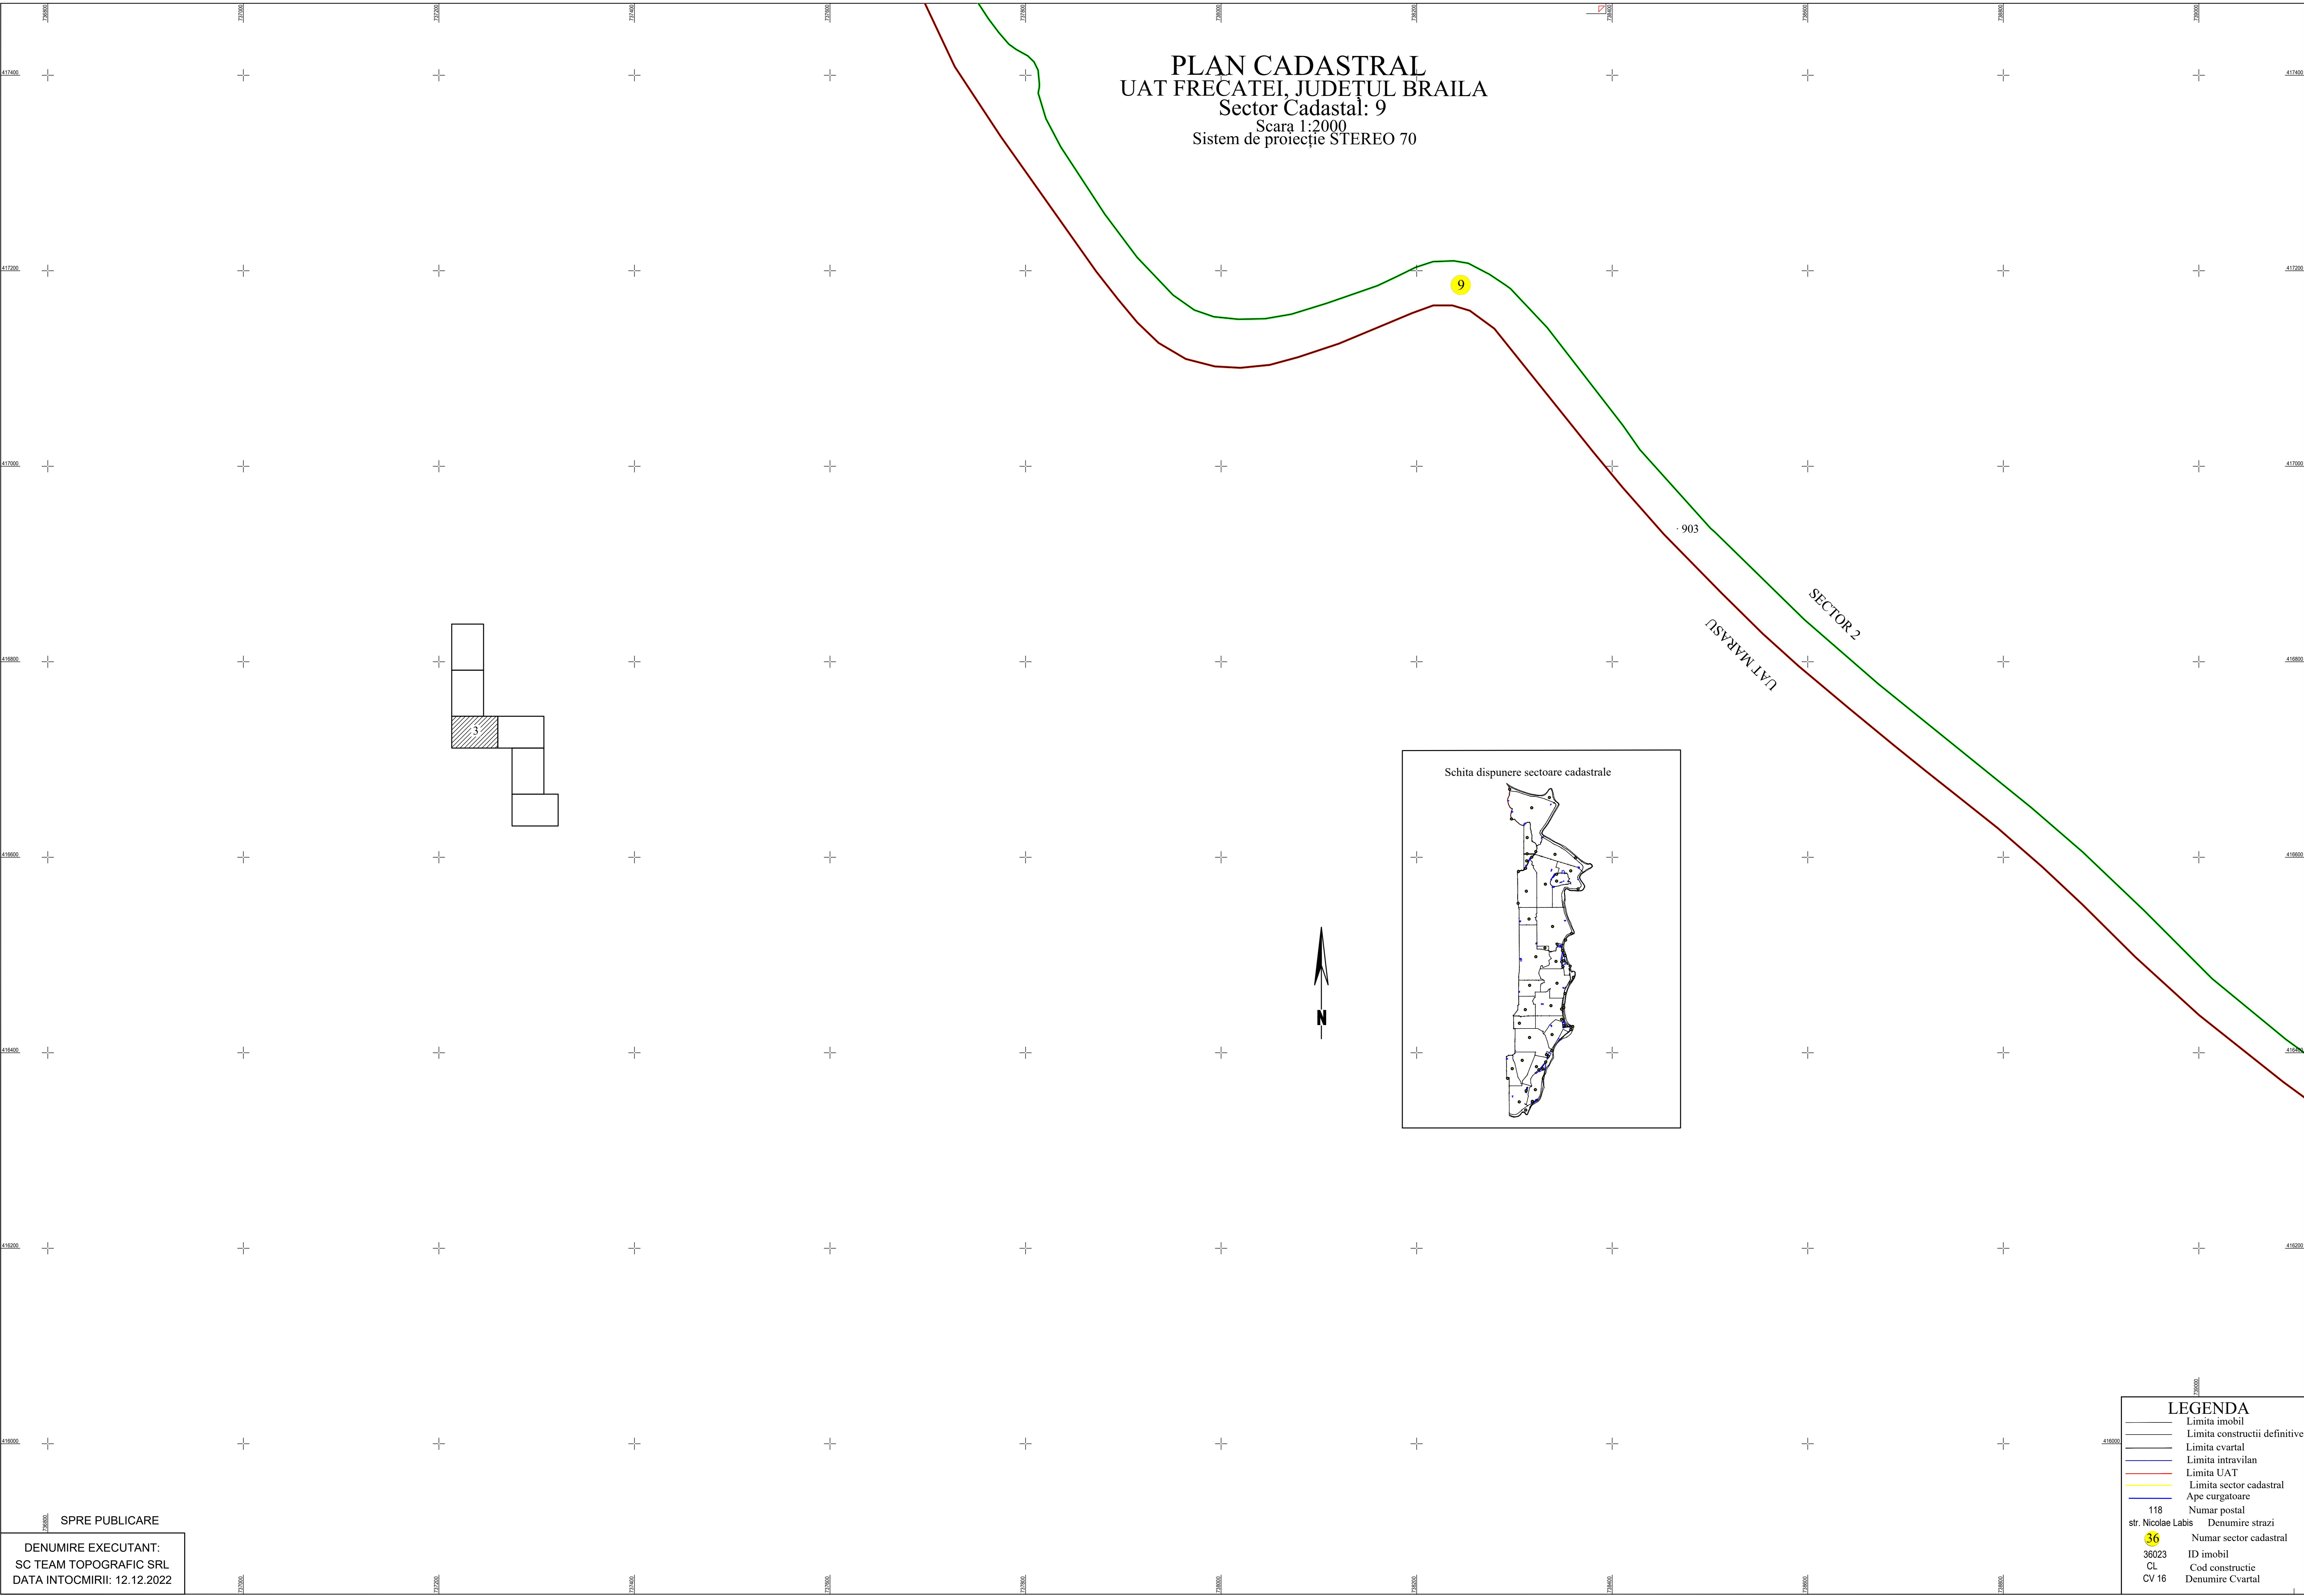

PLAN CADASTRAL
 UAT FRECATEI, JUDETUL BRAILA
 Sector Cadastral: 9
 Scara 1:2000
 Sistem de proiectie STEREO 70

LEGENDA

	Limita imobil
	Limita constructii definitive
	Limita cvartal
	Limita intravilan
	Limita UAT
	Limita sector cadastral
	Ape curgatoare
118	Numar postal
str. Nicolae Labis	Denumire strazi
	Numar sector cadastral
36023	ID imobil
CL	Cod constructie
CV 16	Denumire Cvartal

SPRE PUBLICARE

DENUMIRE EXECUTANT:
 SC TEAM TOPOGRAFIC SRL
 DATA INTOCMIRII: 12.12.2022