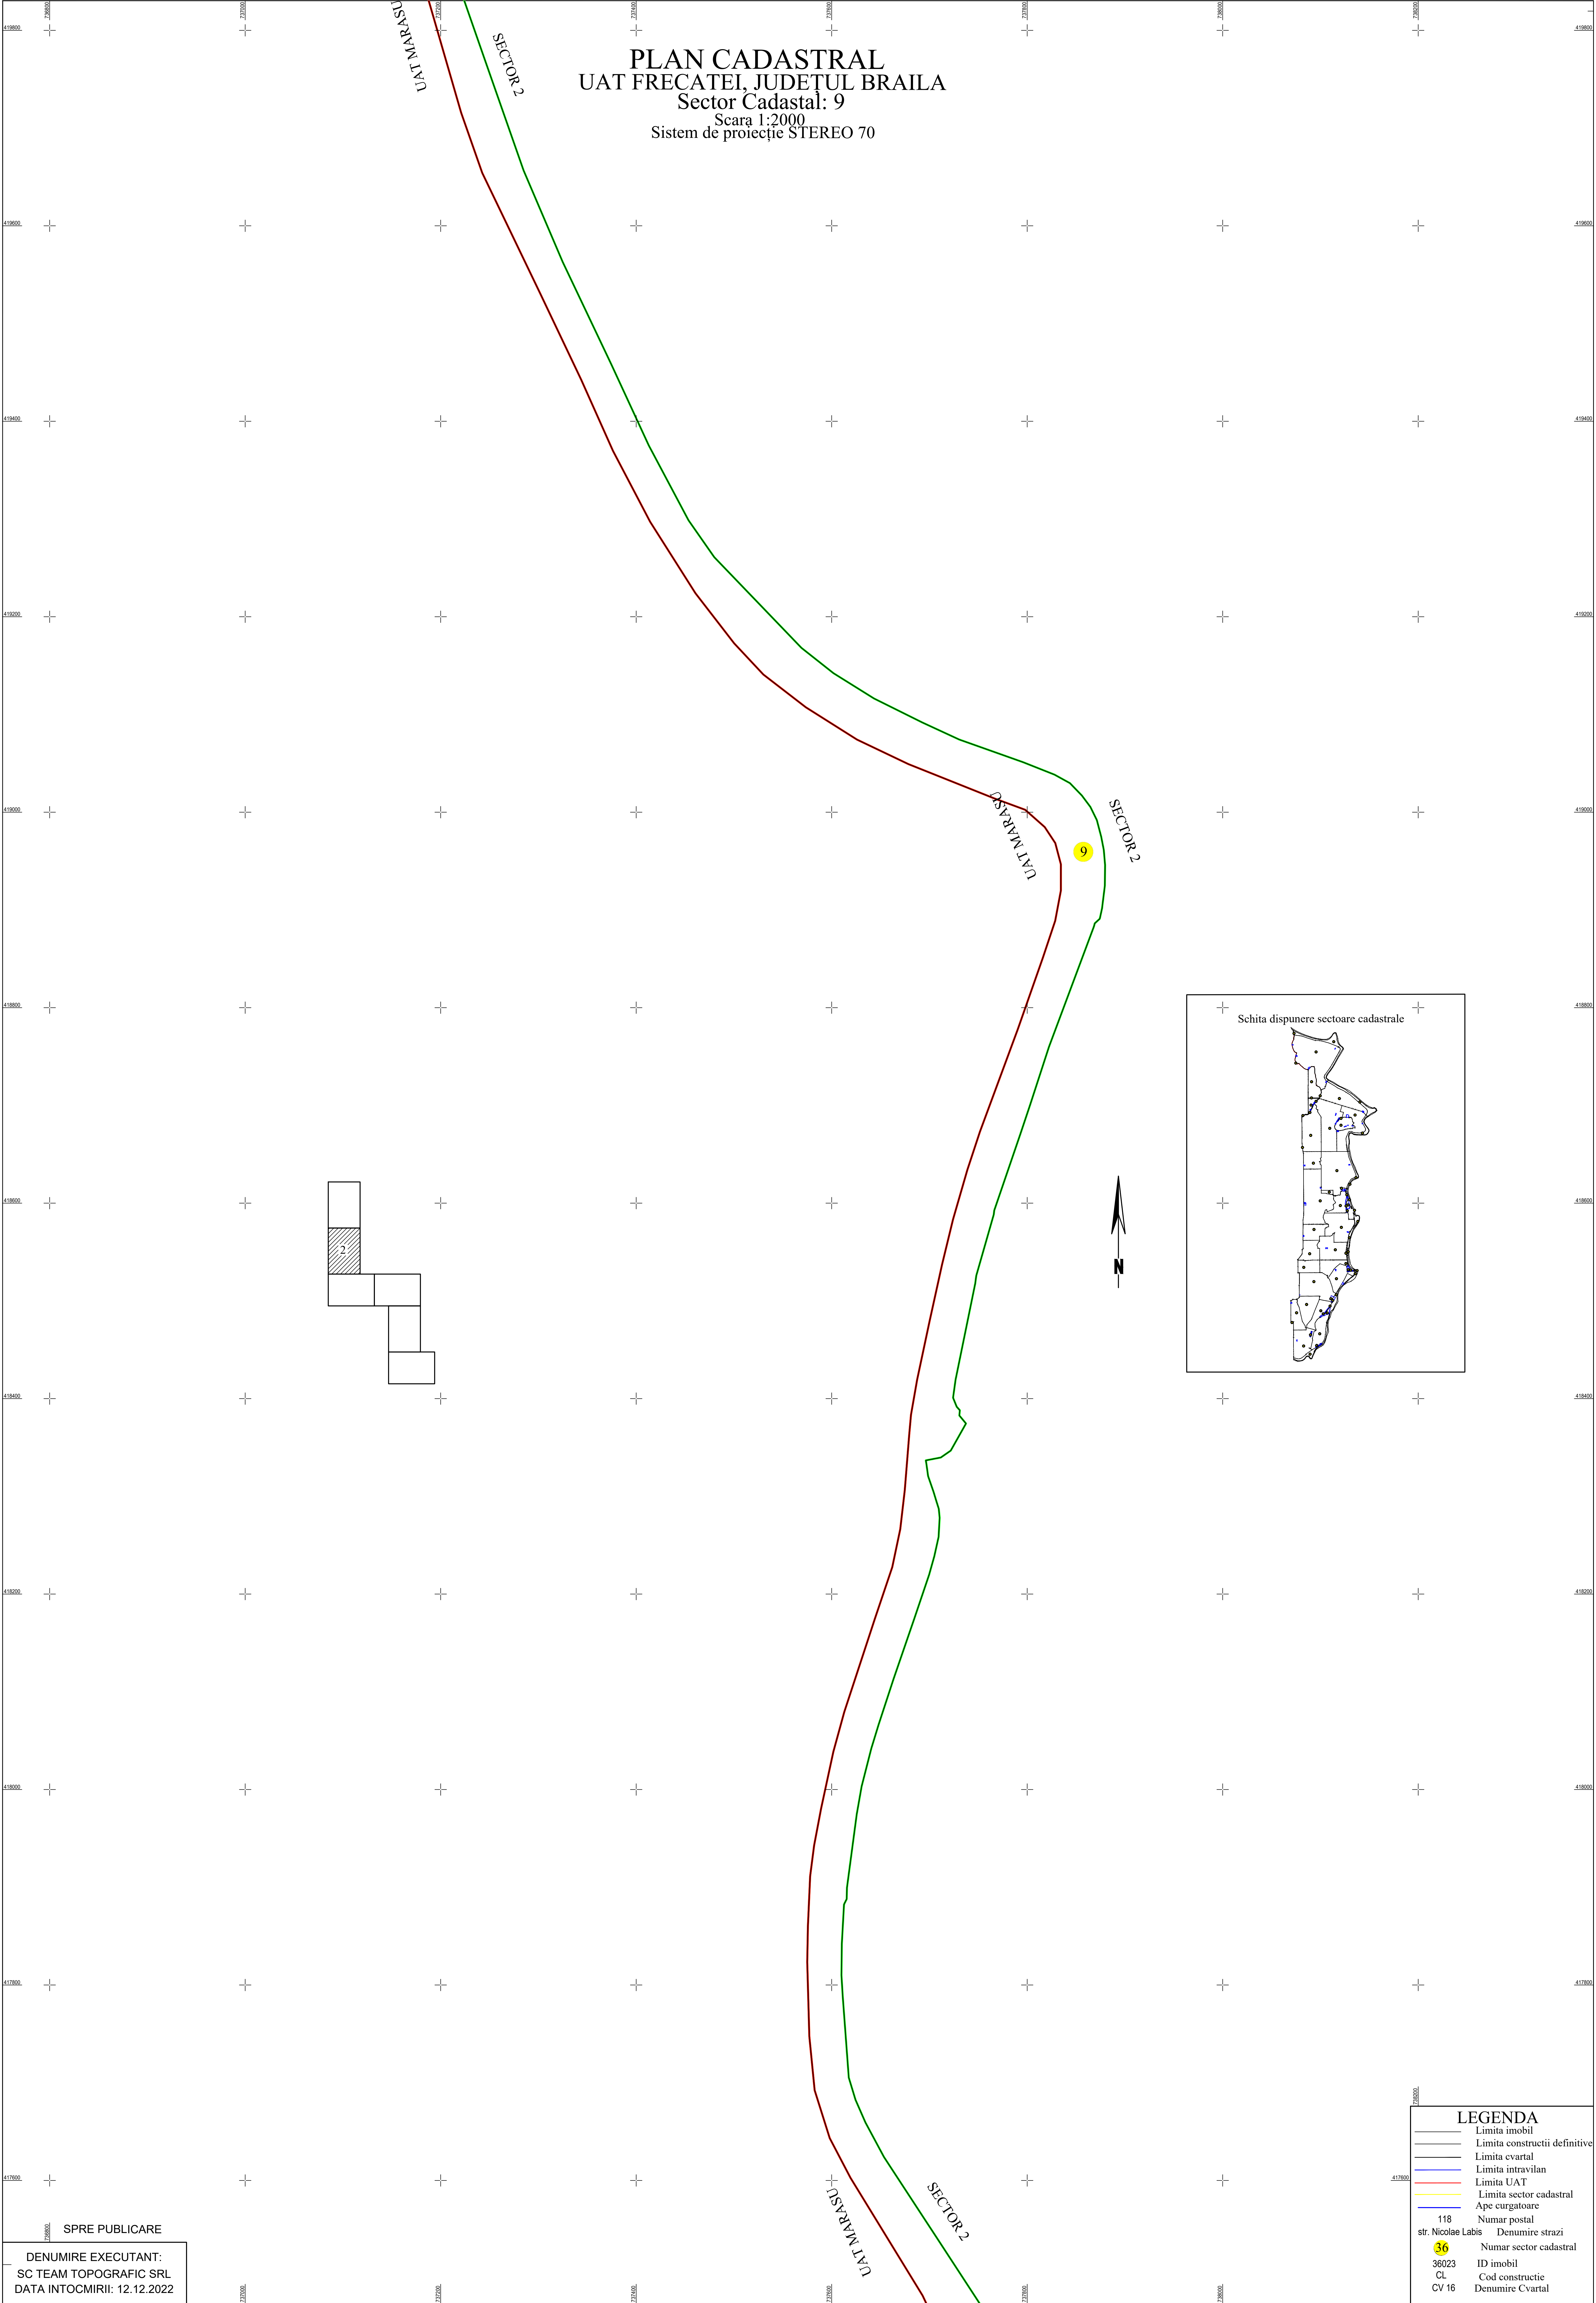

PLAN CADASTRAL
 UAT FRECATEI, JUDETUL BRAILA
 Sector Cadastral: 9
 Scara 1:2000
 Sistem de proiectie STEREO 70

LEGENDA

	Limita constructii definitive
	Limita cvartal
	Limita intravilan
	Limita UAT
	Limita sector cadastral
	Ape curgatoare
118	Numar postal
str. Nicolae Labis	Denumire strazi
	Numar sector cadastral
36023	ID imobil
CL	Cod constructie
CV 16	Denumire Cvaral

SPRE PUBLICARE

DENUMIRE EXECUTANT:
 SC TEAM TOPOGRAFIC SRL
 DATA INTOCMIRII: 12.12.2022