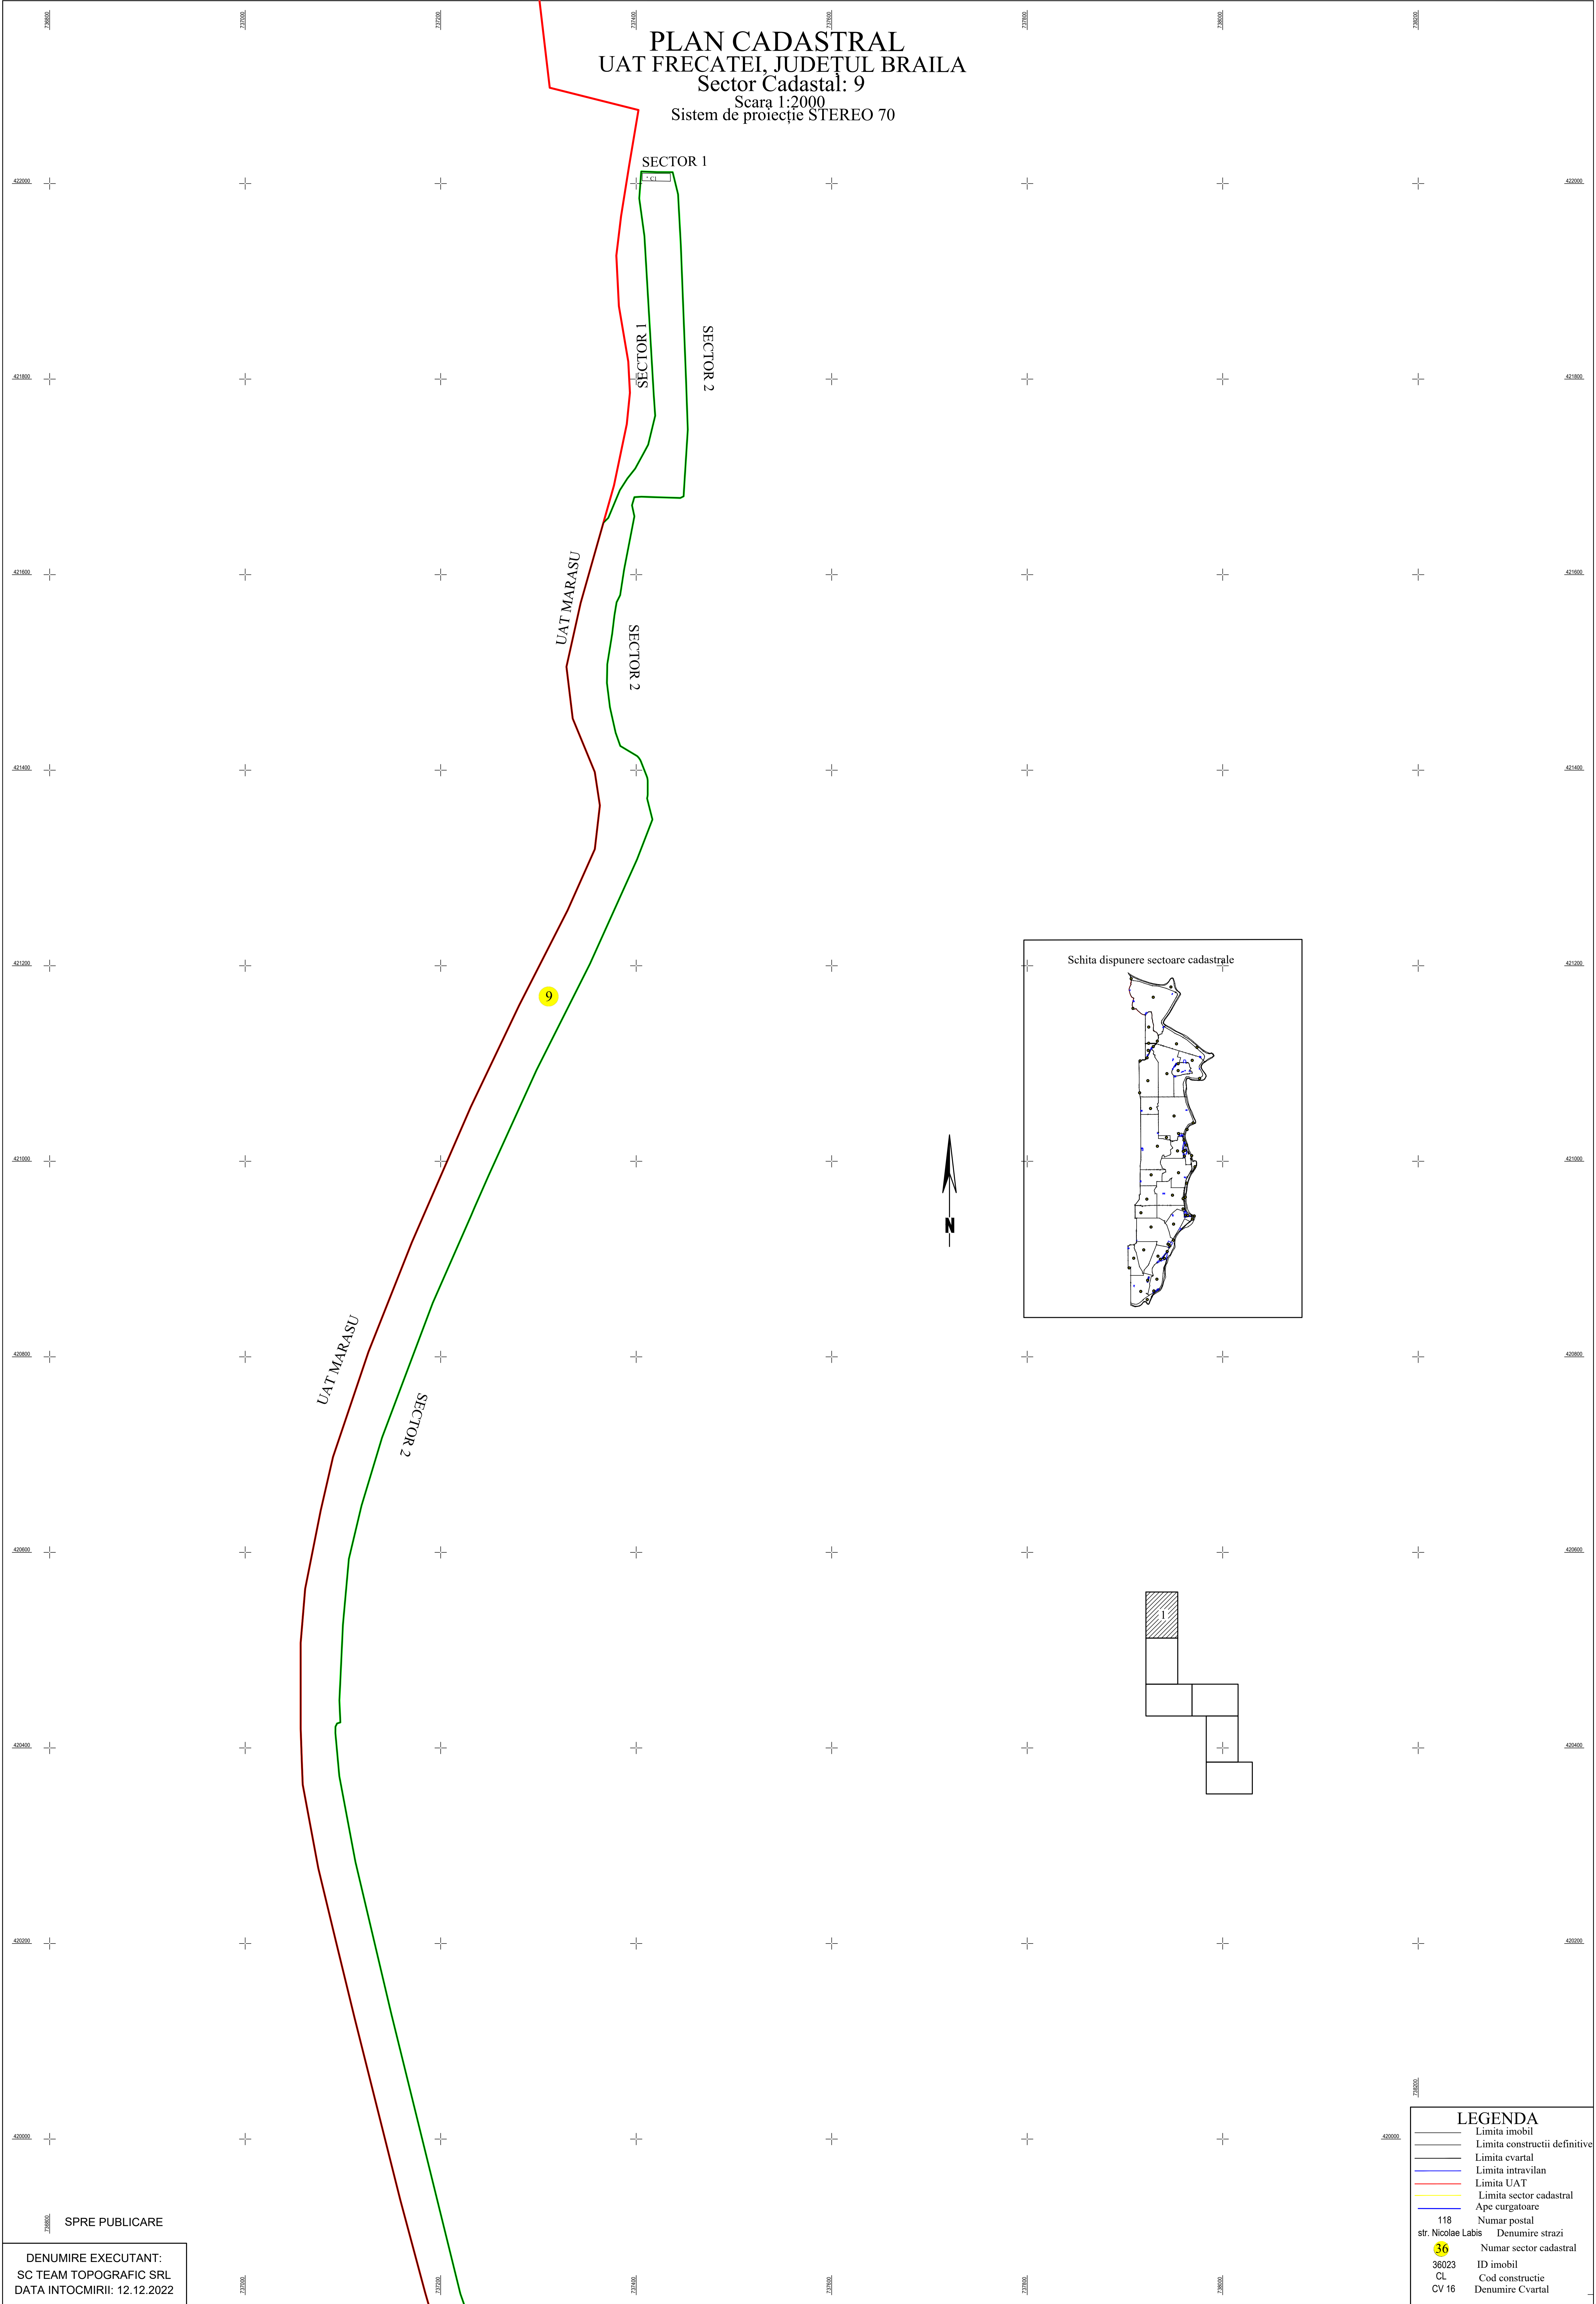

PLAN CADASTRAL
 UAT FRECATEI, JUDEȚUL BRAILA
 Sector Cadastral: 9
 Scara 1:2000
 Sistem de proiecție STEREO 70

LEGENDA

	Limita imobil
	Limita constructii definitive
	Limita cvartal
	Limita intravilan
	Limita UAT
	Limita sector cadastral
	Ape curgatoare
118	Numar postal
str. Nicolae Labis	Denumire strazi
36	Numar sector cadastral
36023	ID imobil
CL	Cod constructie
CV 16	Denumire Cvartal

SPRE PUBLICARE

DENUMIRE EXECUTANT:
 SC TEAM TOPOGRAFIC SRL
 DATA INTOCMIRII: 12.12.2022