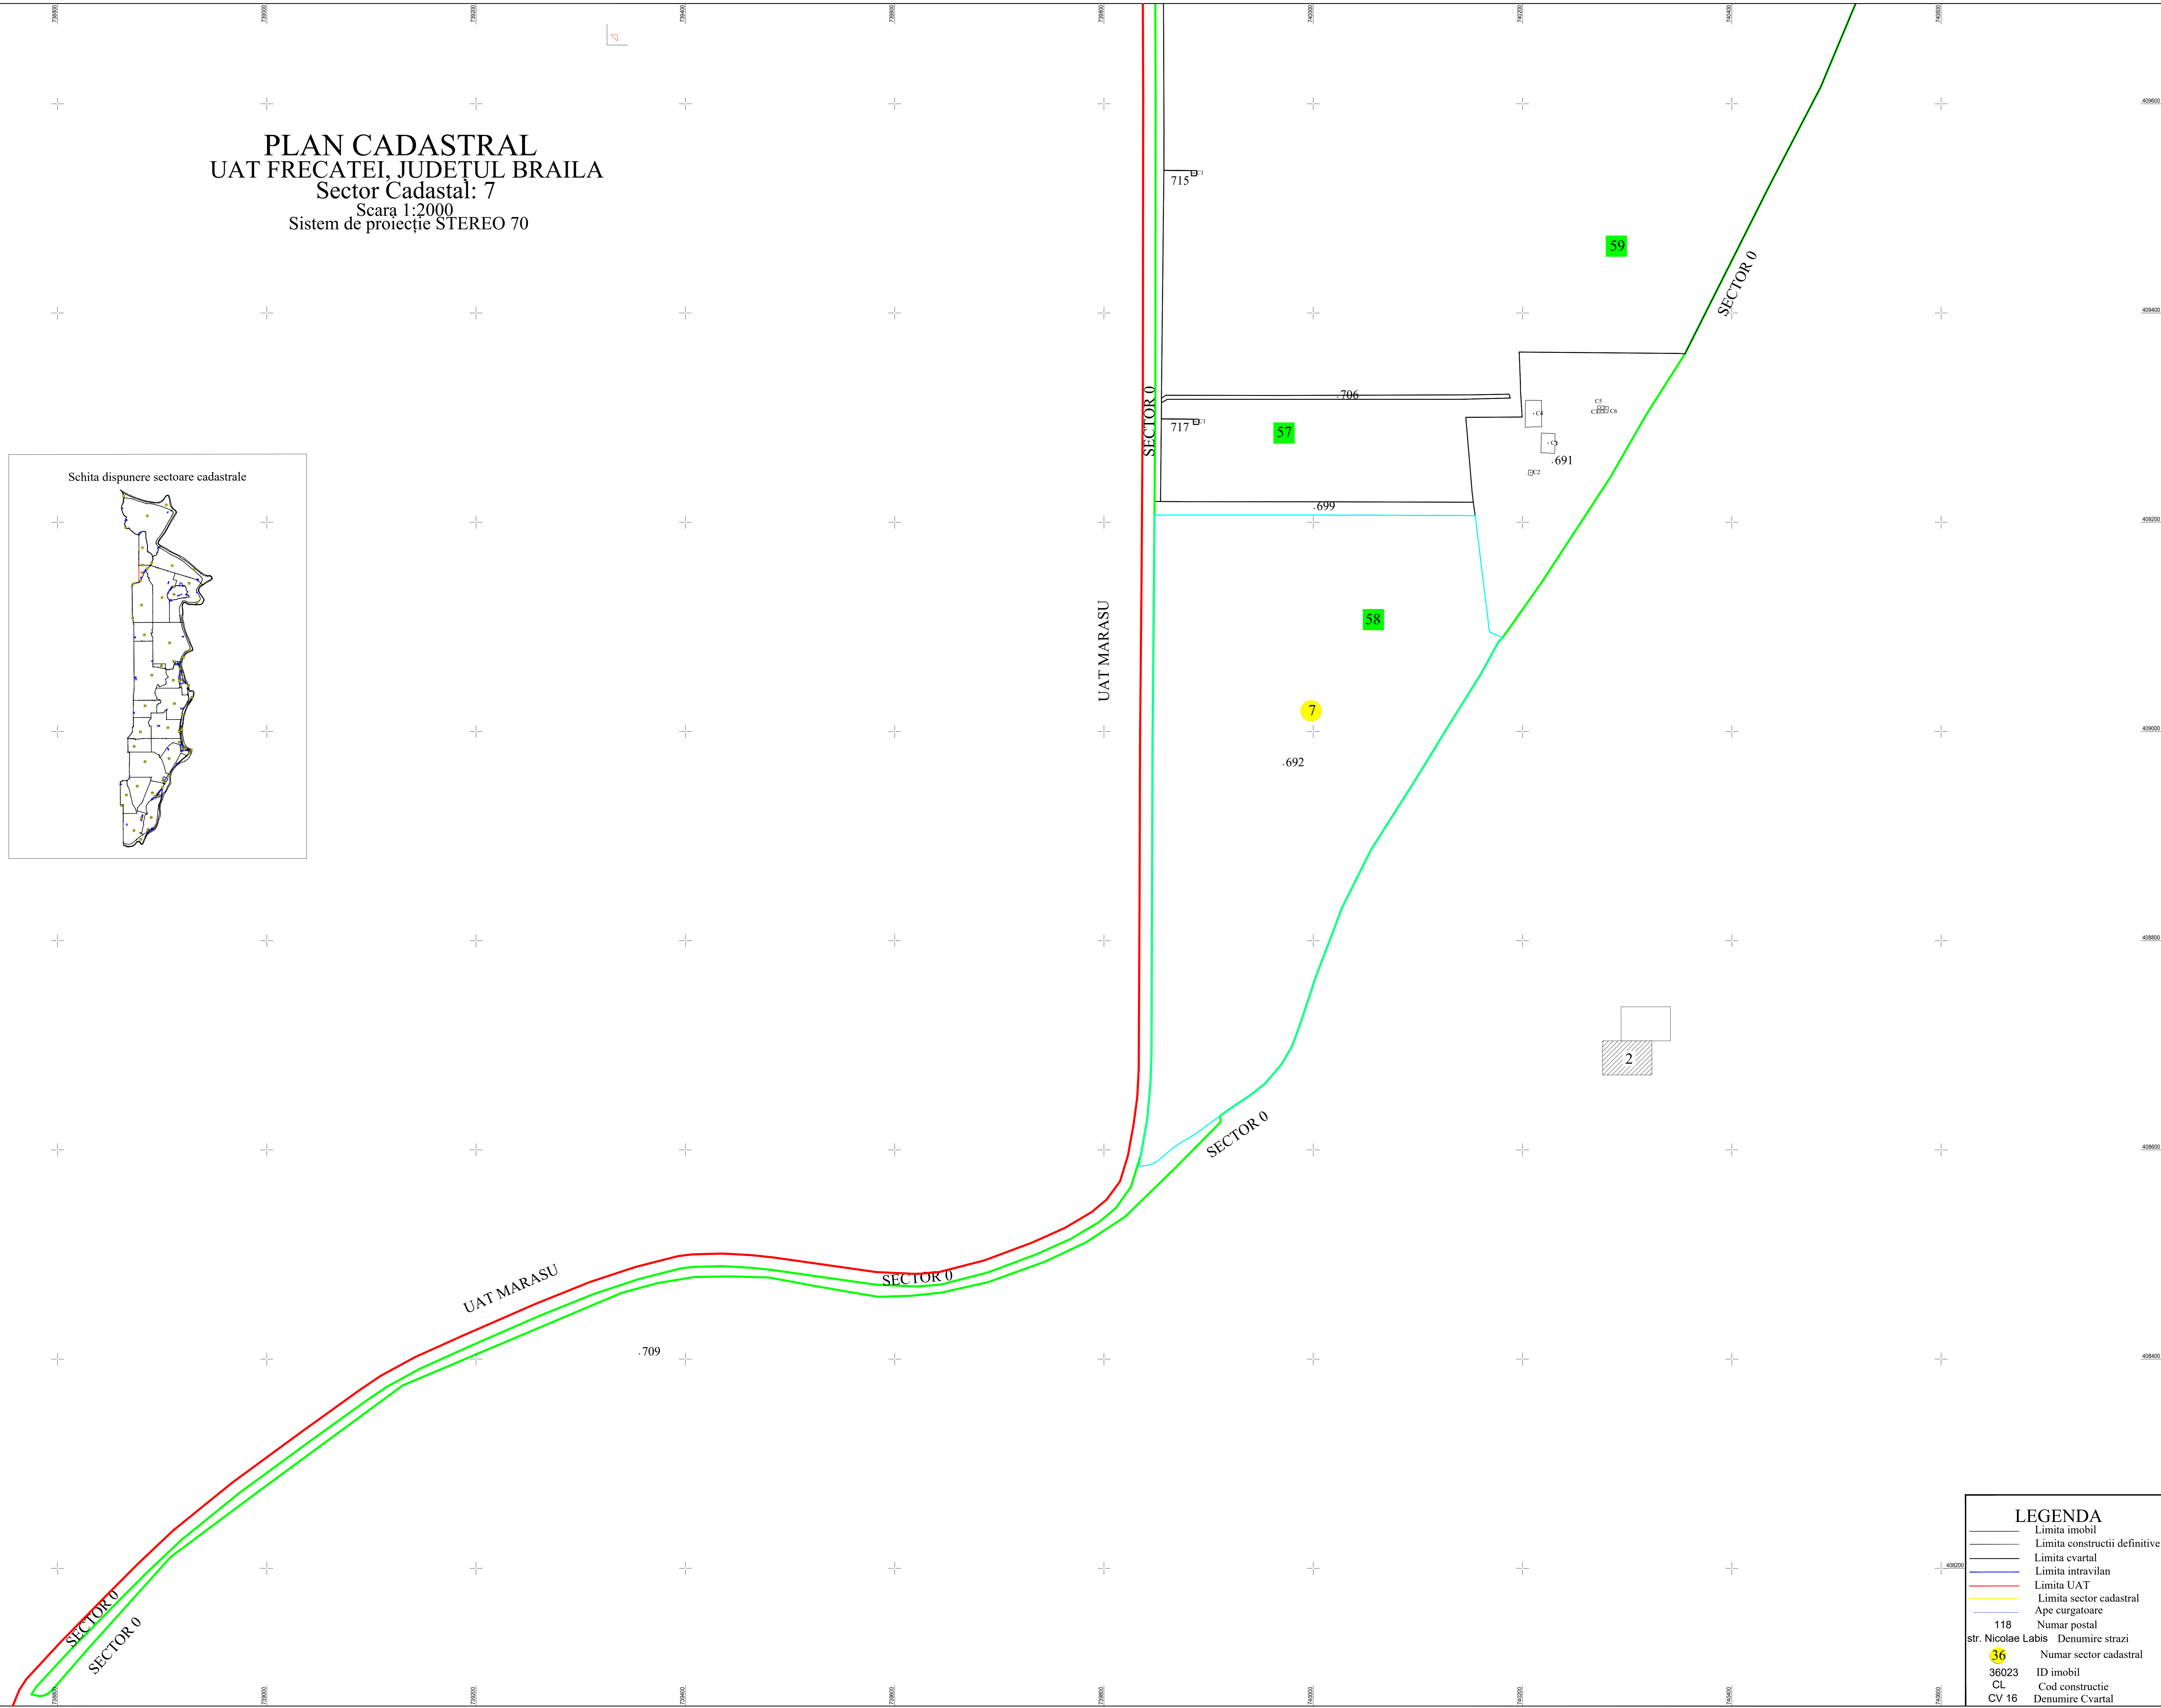

PLAN CADASTRAL  
 UAT FRECATEI, JUDEȚUL BRAILA  
 Sector Cadastal: 7  
 Scara 1:2000  
 Sistem de proiecție STEREO 70

SPRE PUBLICARE  
 DENUMIRE EXECUTANT:  
 SC TEAM TOPOGRAFIC SRL  
 DATA INTOCMIRII: 12.12.2022

LEGENDA	
	Limita imobil
	Limita constructii definitive
	Limita cvartal
	Limita intravilan
	Limita UAT
	Limita sector cadastral
	Ape curgatoare
118	Numar postal
str. Nicolae Labis	Denumire strazi
	Numar sector cadastral
38023	ID imobil
CL	Cod constructie
CV 16	Denumire Cvartal