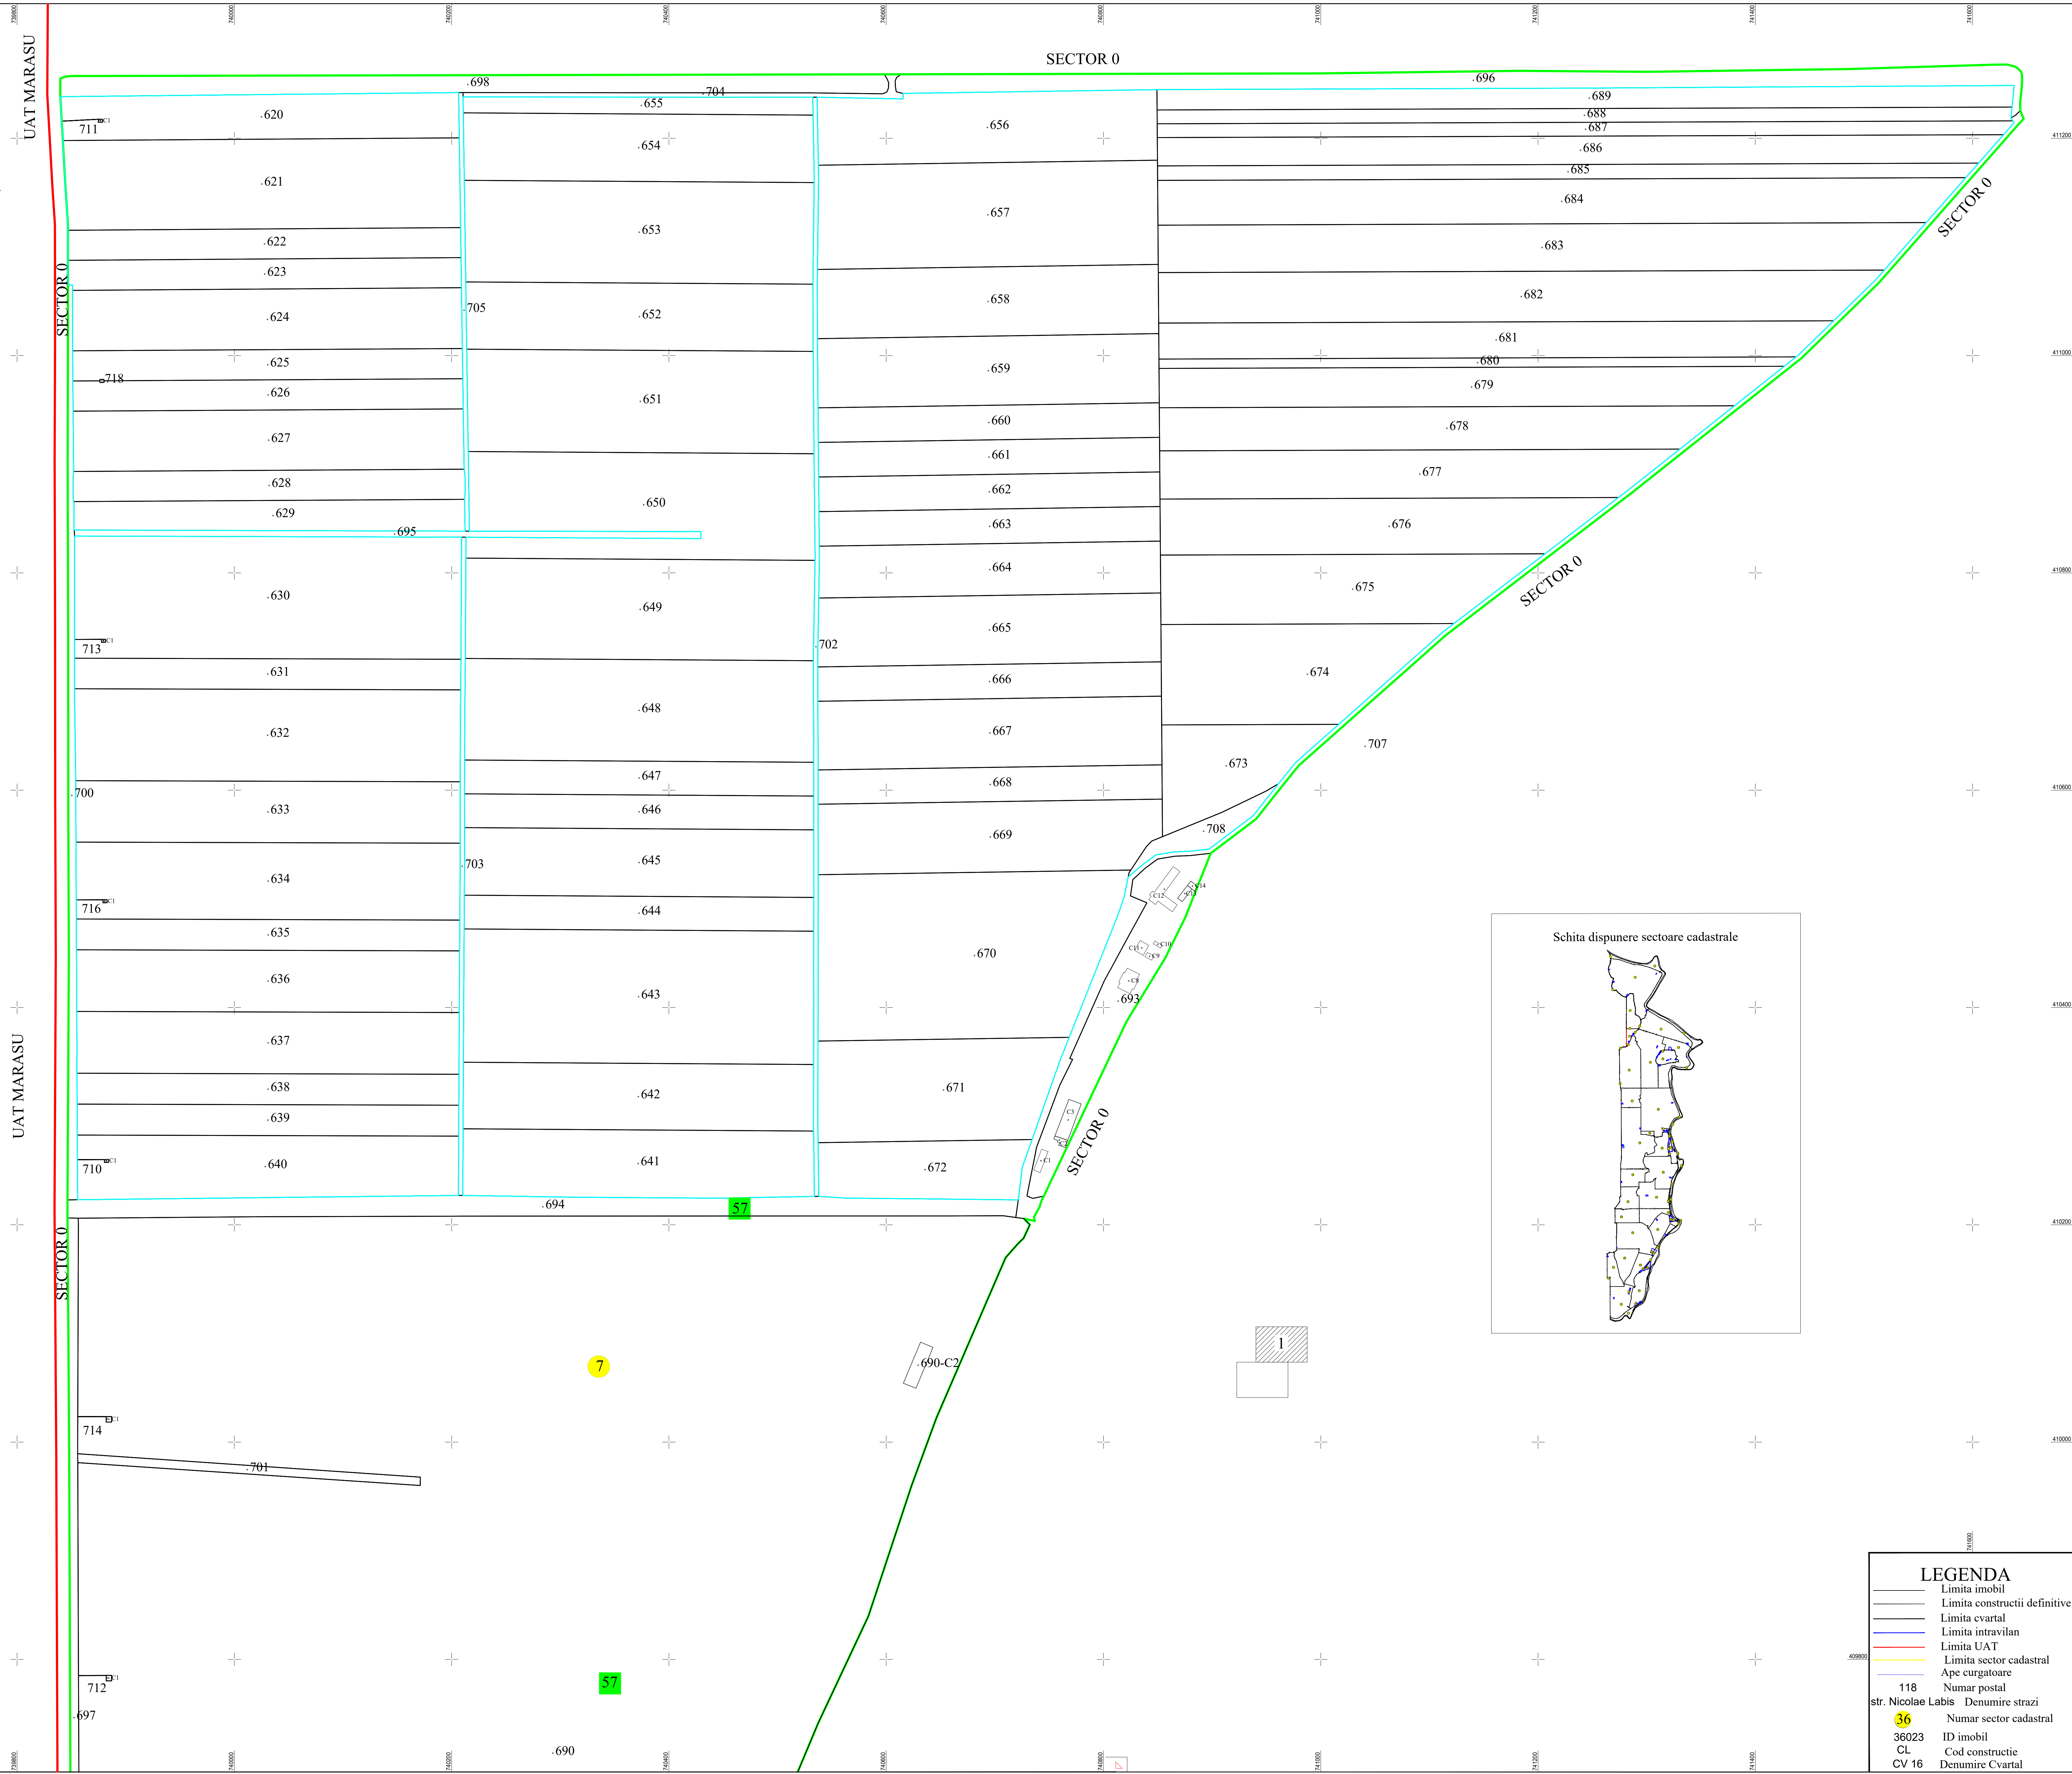

PLAN CADASTRAL
UAT FRECATEI, JUDETUL BRAILA
 Sector Cadastal: 7
 Scara 1:2000
 Sistem de proiectie STEREO 70

LEGENDA

| | |
|--|------------------------------------|
| | Limita imobil |
| | Limita constructii definitive |
| | Limita cvartal |
| | Limita intravilan |
| | Limita UAT |
| | Limita sector cadastral |
| | Ape curgatoare |
| | 118 Numar postal |
| | str. Nicolae Labis Denumire strazi |
| | 36 Numar sector cadastral |
| | 38023 ID imobil |
| | CL Cod constructie |
| | CV 16 Denumire Cvartal |

SPRE PUBLICARE

DENUMIRE EXECUTANT:
 SC TEAM TOPOGRAFIC SRL
 DATA INTOCMIRII: 12.12.2022