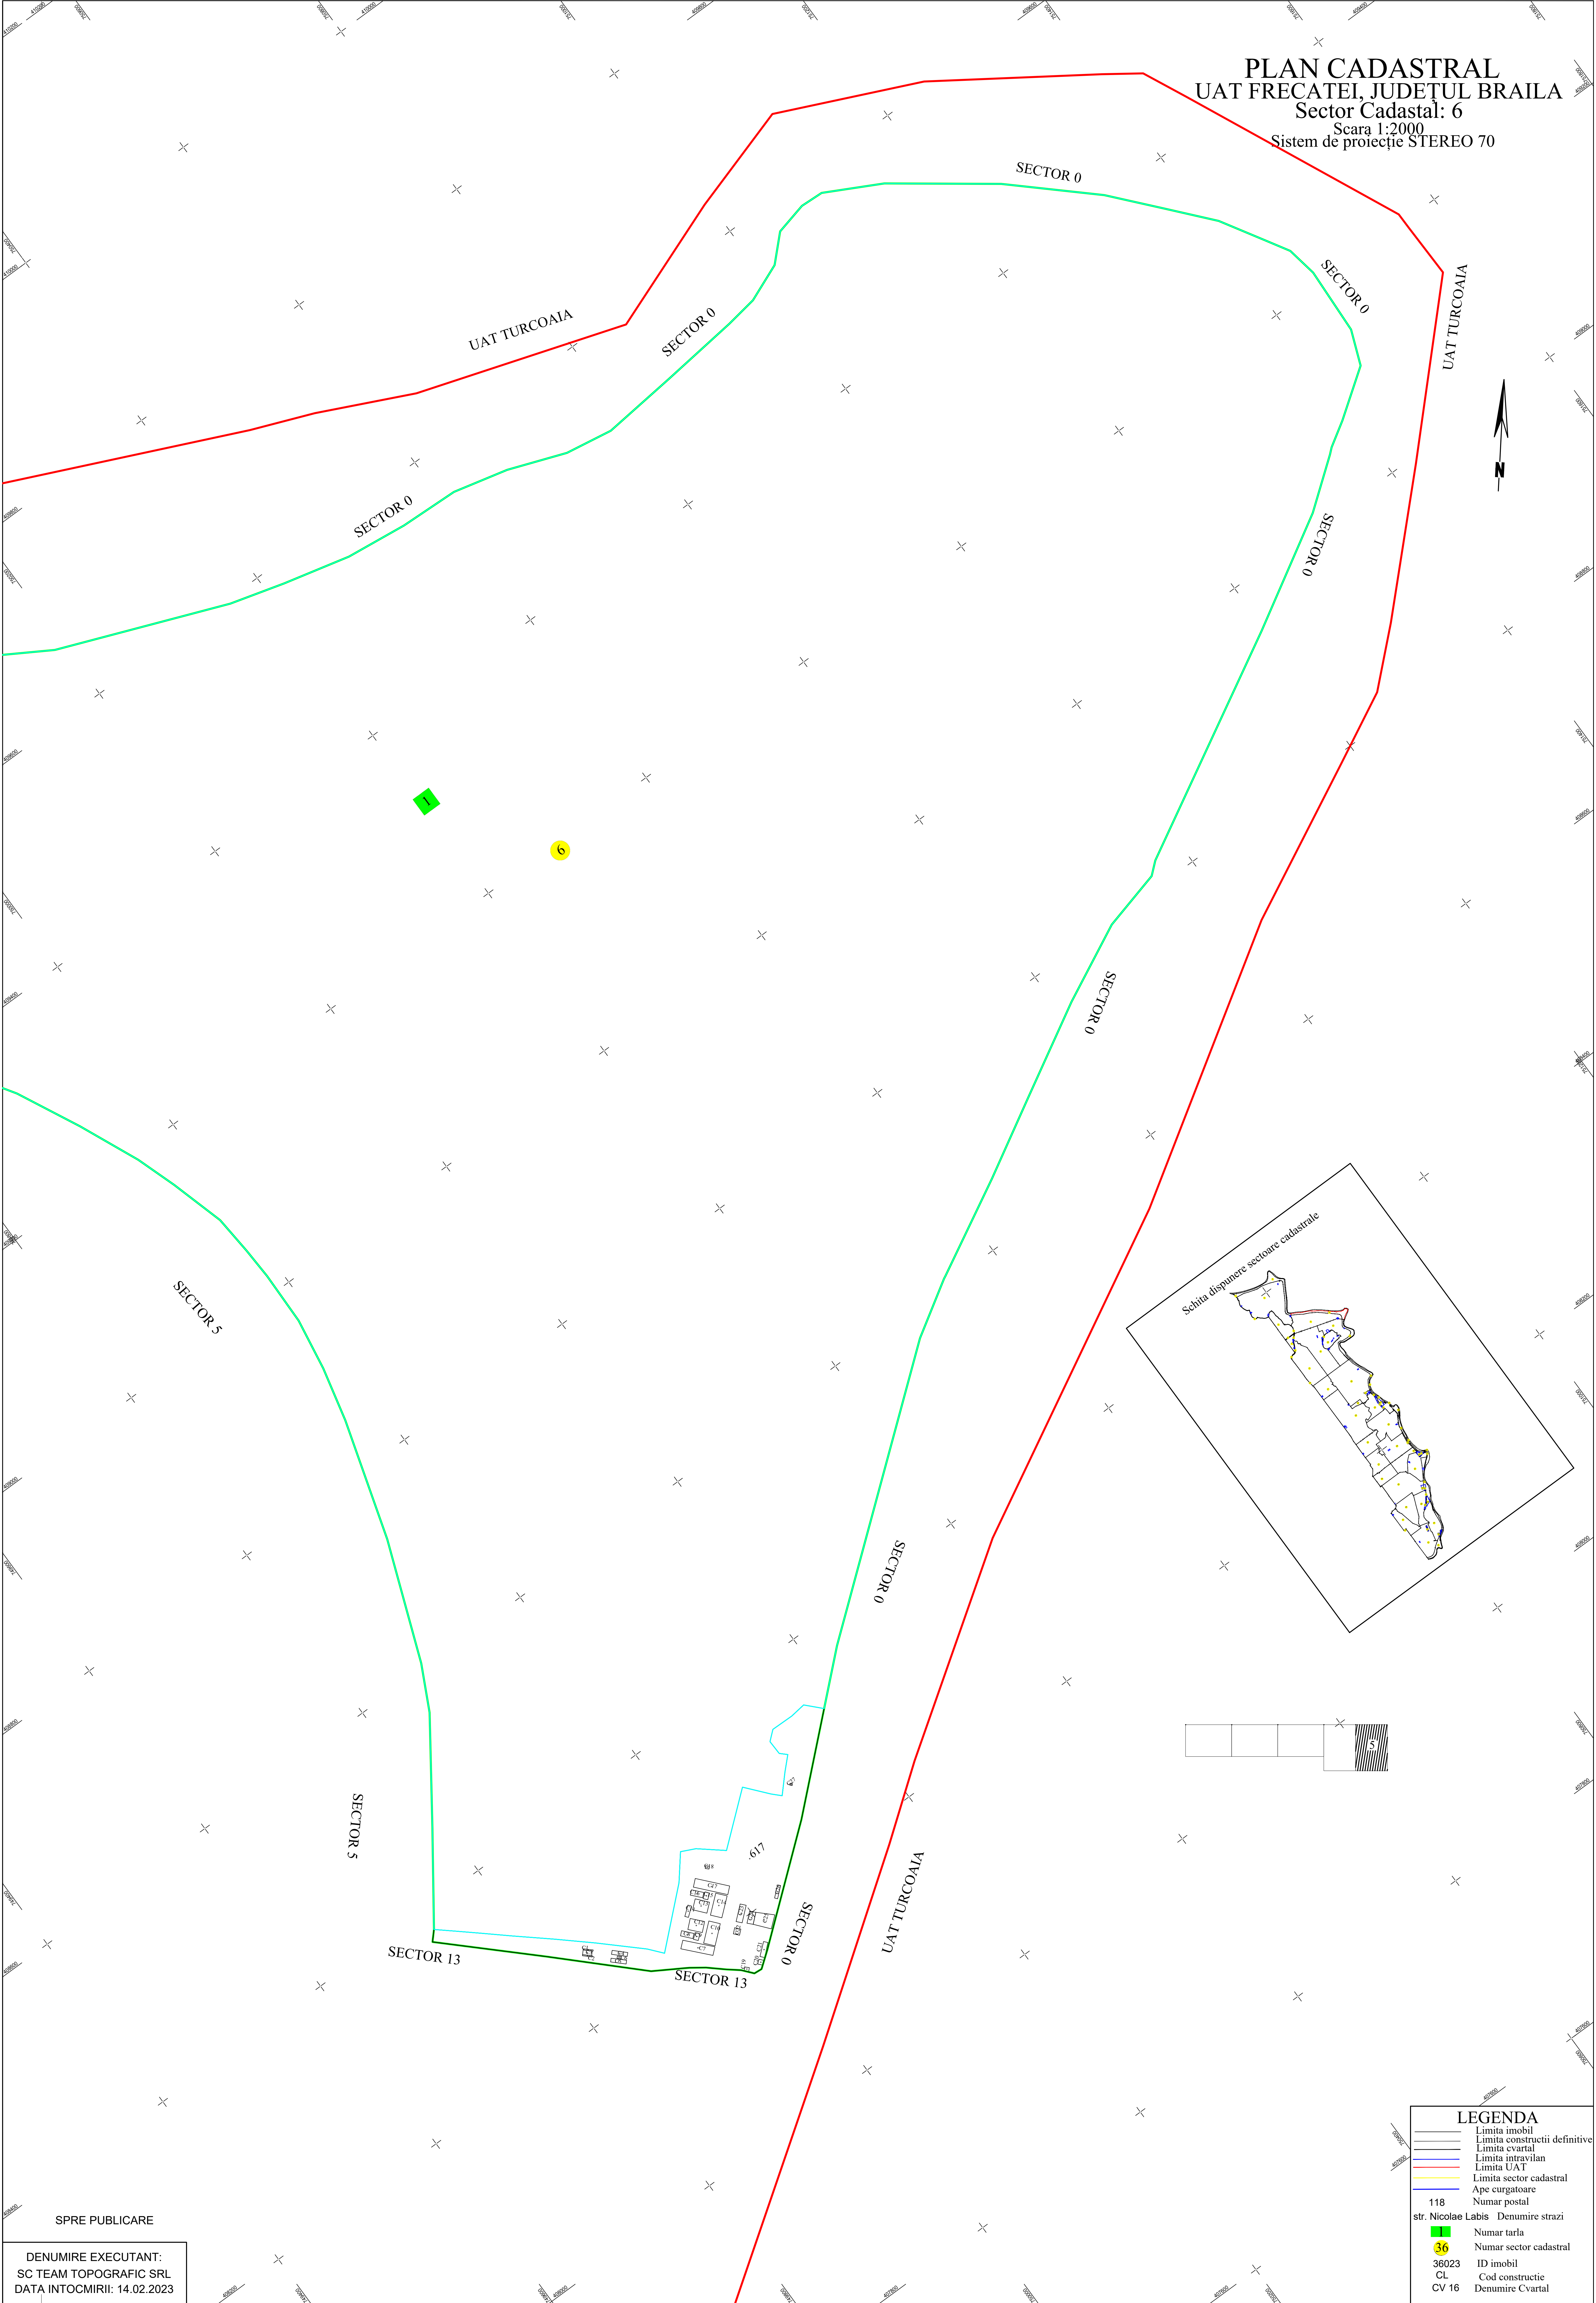

PLAN CADASTRAL
UAT FRECATEI, JUDETUL BRAILA
Sector Cadastal: 6
Scara 1:2000
Sistem de proiectie STEREO 70

SPRE PUBLICARE

DENUMIRE EXECUTANT:
SC TEAM TOPOGRAFIC SRL
DATA INTOCMIRII: 14.02.2023

LEGENDA	
	Limita imobil
	Limita constructii definitive
	Limita cvartal
	Limita intravilan
	Limita UAT
	Limita sector cadastral
	Ape curgatoare
	Numar postal
118	str. Nicolae Labis Denumire strazi
	Numar tarla
	Numar sector cadastral
36023	ID imobil
CL	Cod constructie
CV 16	Denumire Cvarital