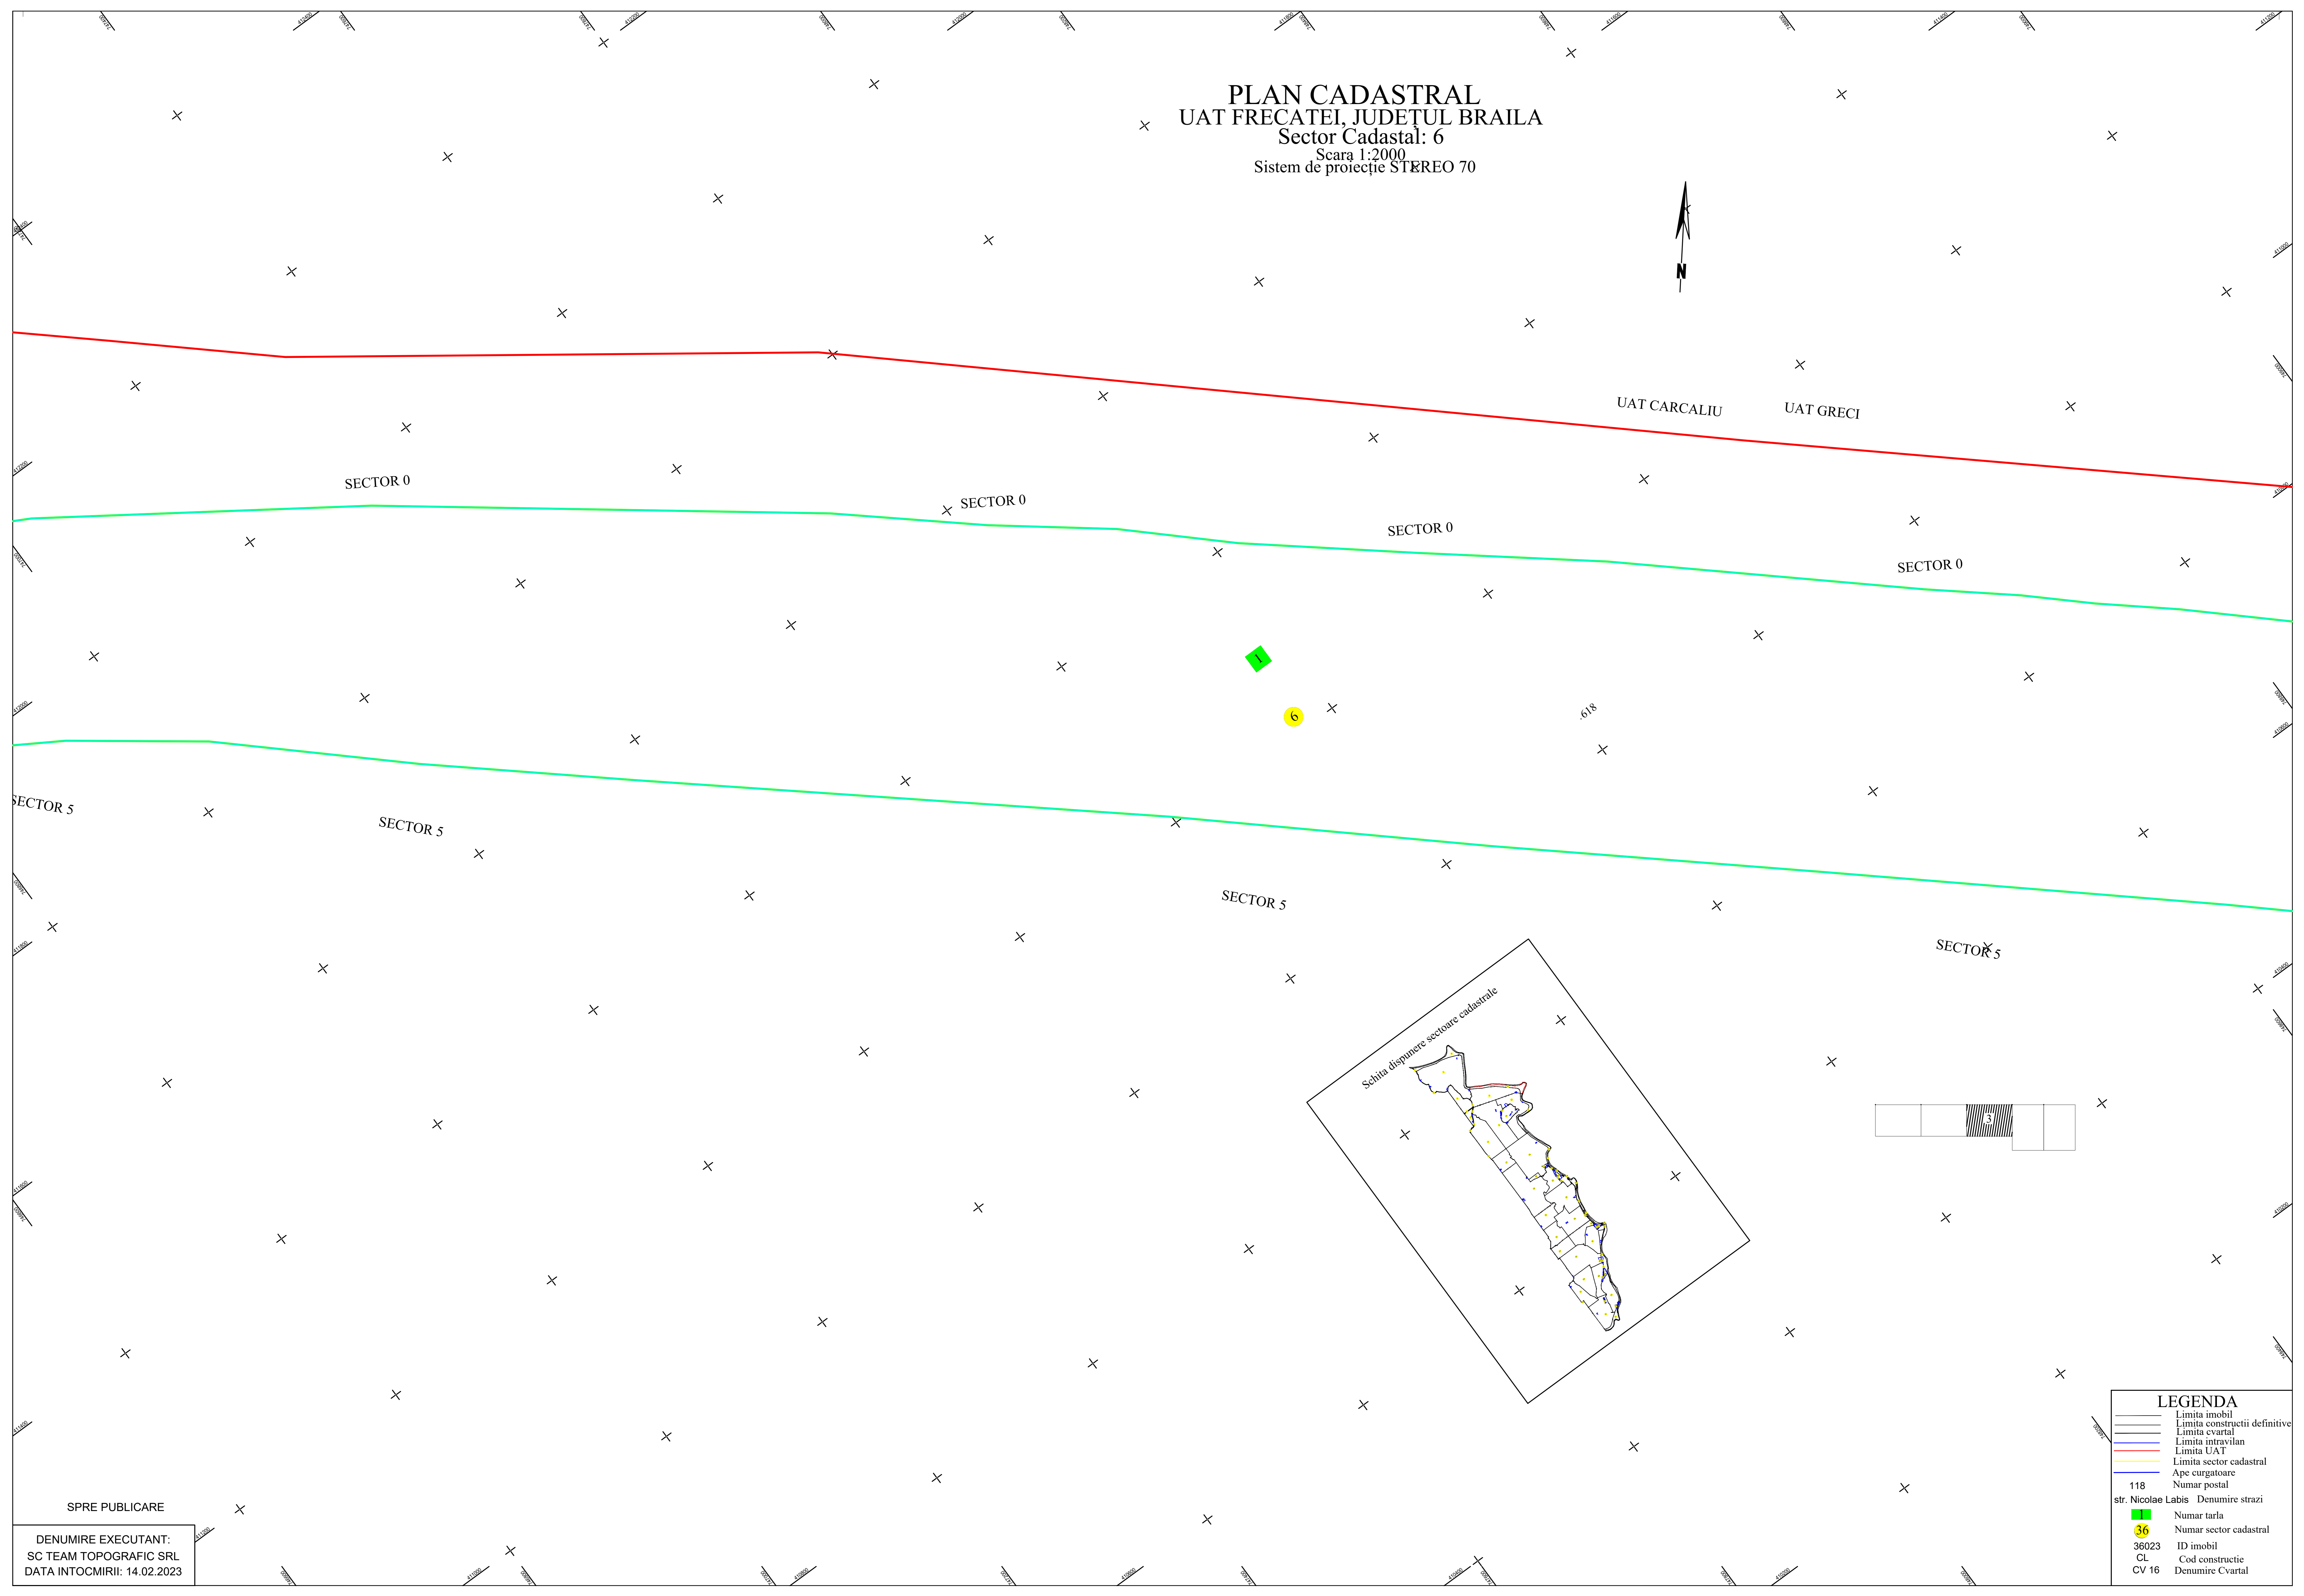

PLAN CADASTRAL
 UAT FRECATEI, JUDEȚUL BRAILA
 Sector Cadastral: 6
 Scara 1:2000
 Sistem de proiecție STEREO 70

LEGENDA

	Limita imobil
	Limita constructii definitive
	Limita cvartal
	Limita intravilan
	Limita UAT
	Limita sector cadastral
	Ape curgatoare
118	Numar postal
str. Nicolae Labis	Denumire strazi
	Numar tarla
	Numar sector cadastral
36023	ID imobil
CL	Cod constructie
CV 16	Denumire Cvartal

SPRE PUBLICARE

DENUMIRE EXECUTANT:
 SC TEAM TOPOGRAFIC SRL
 DATA INTOCMIRII: 14.02.2023