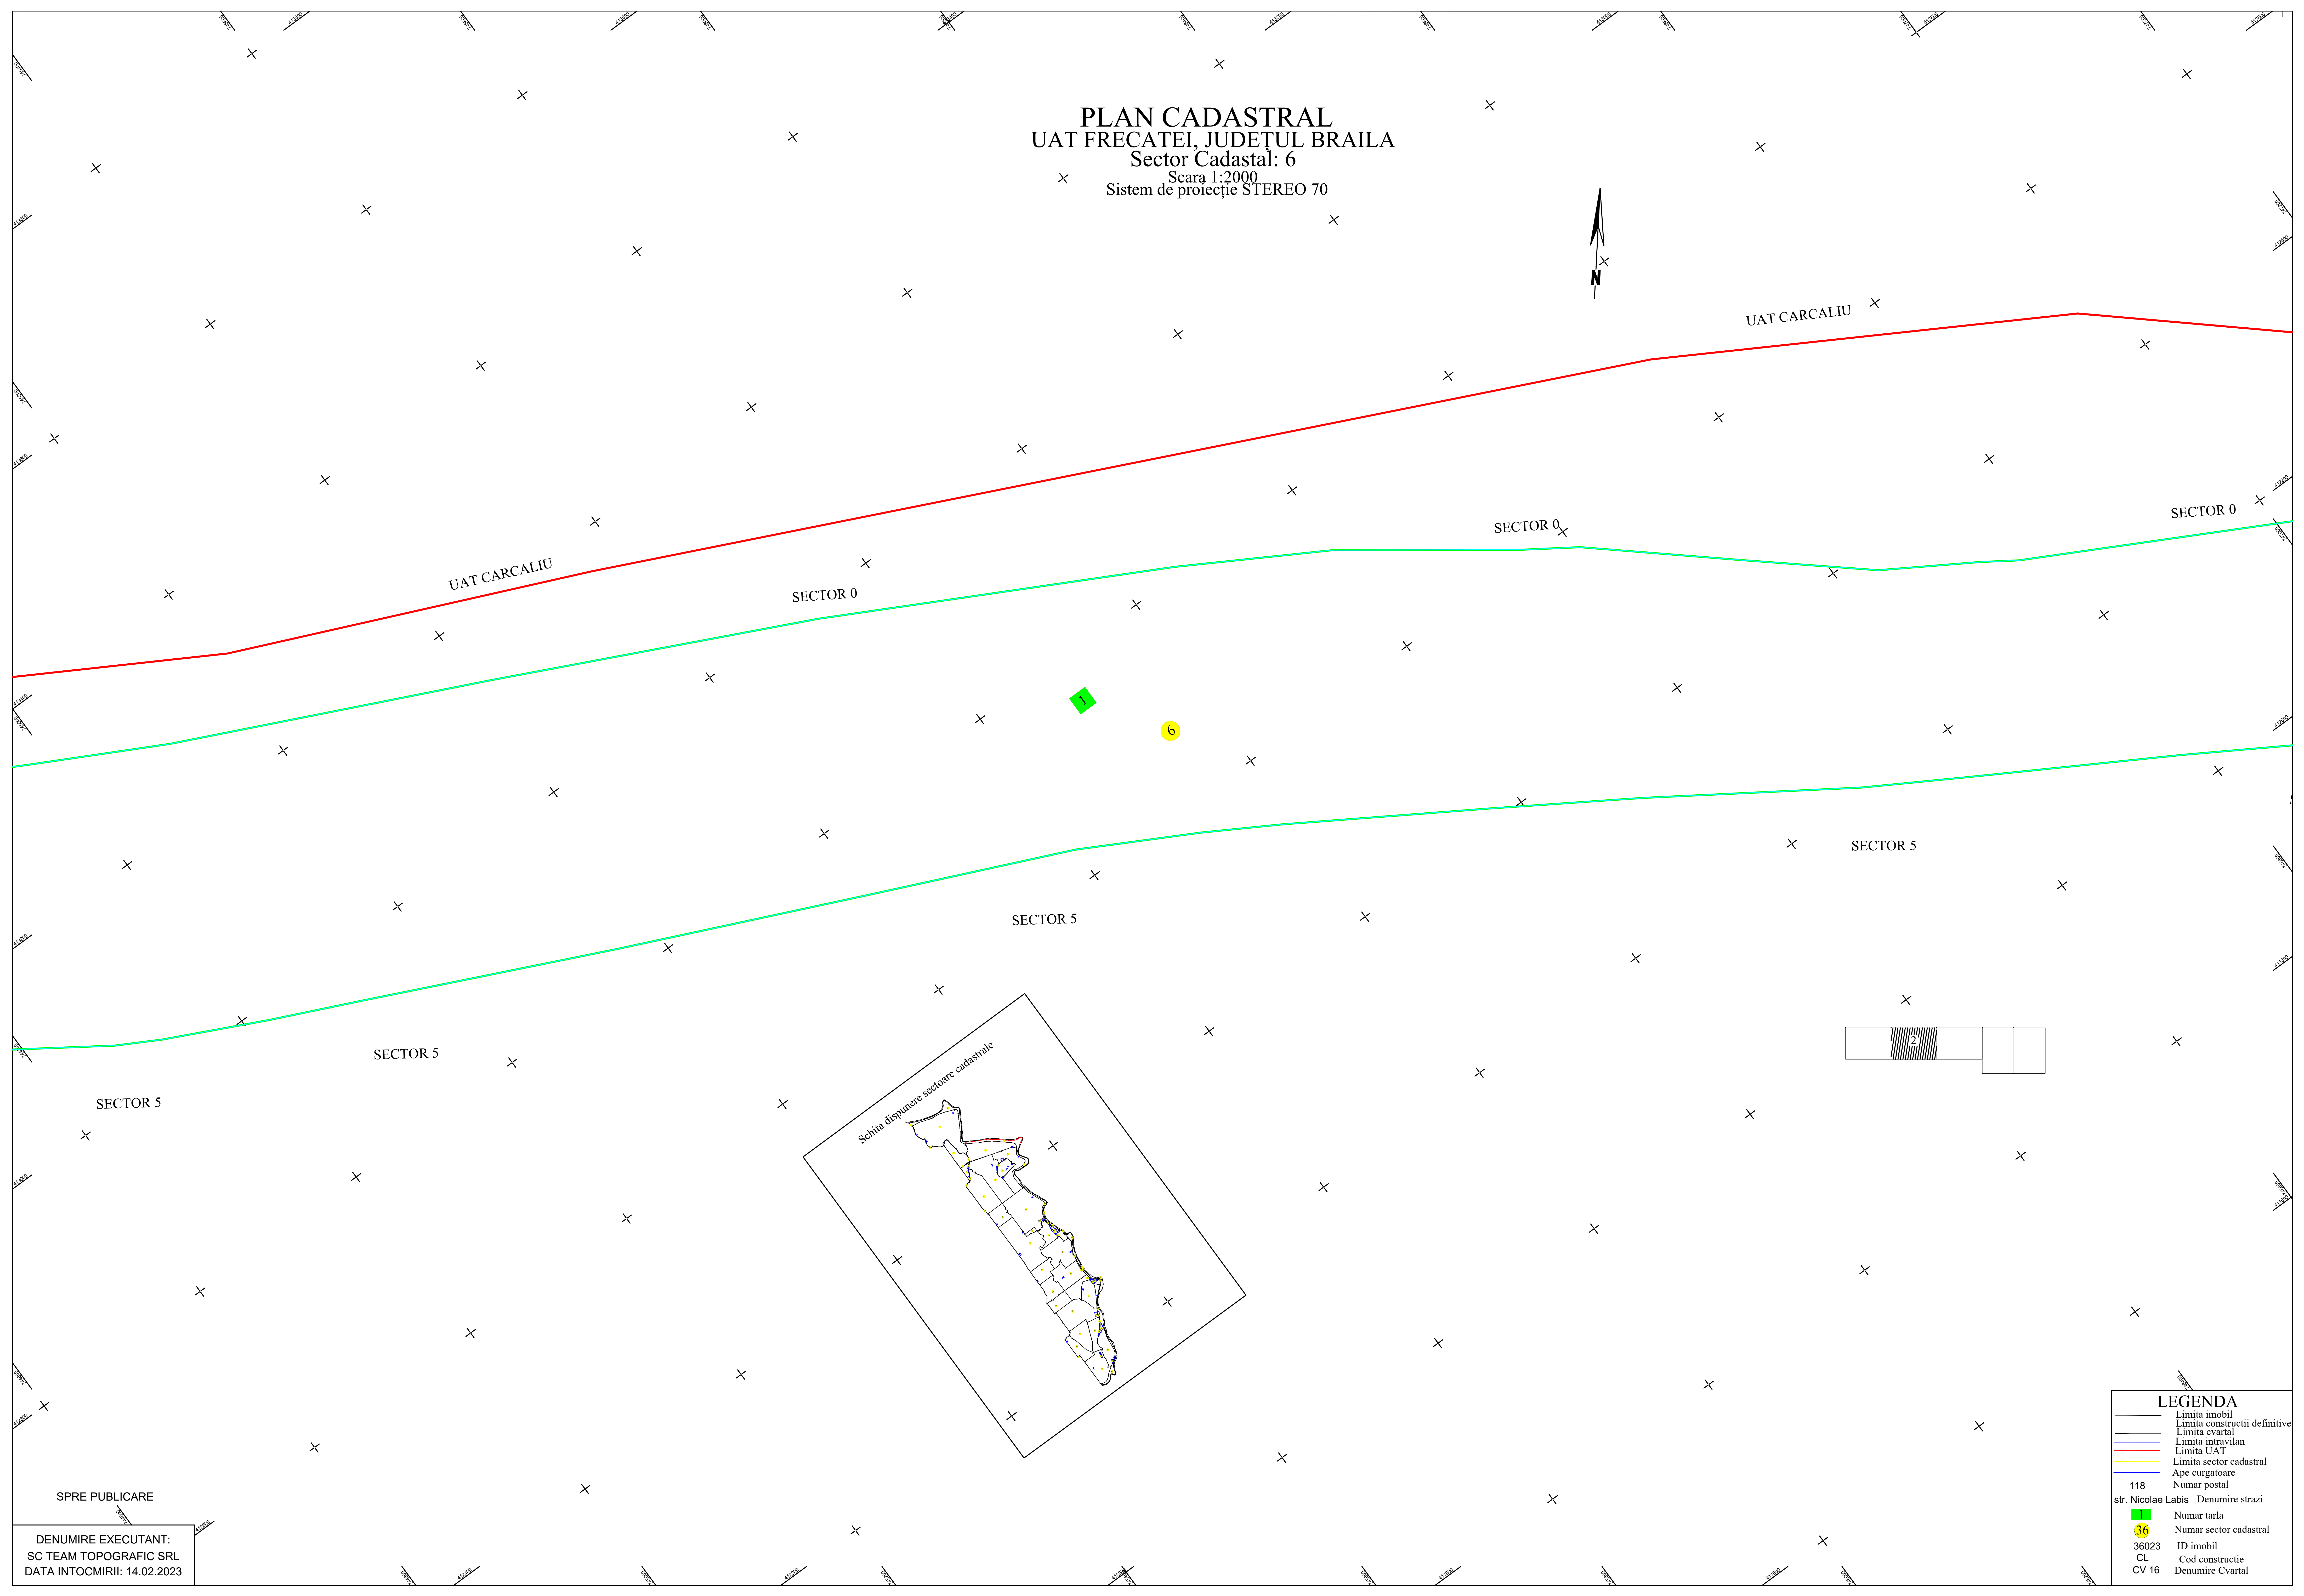

PLAN CADASTRAL
 UAT FRECATEI, JUDEȚUL BRAILA
 Sector Cadastral: 6
 Scara 1:2000
 Sistem de proiecție STEREO 70

LEGENDA

	Limita imobil
	Limita constructii definitive
	Limita cvartal
	Limita intravilan
	Limita UAT
	Limita sector cadastral
	Ape curgatoare
118	Numar postal
str. Nicolae Labis	Denumire strazi
	Numar tarla
	Numar sector cadastral
36023	ID imobil
CL	Cod constructie
CV 16	Denumire Cvartal

SPRE PUBLICARE

DENUMIRE EXECUTANT:
 SC TEAM TOPOGRAFIC SRL
 DATA INTOCMIRII: 14.02.2023