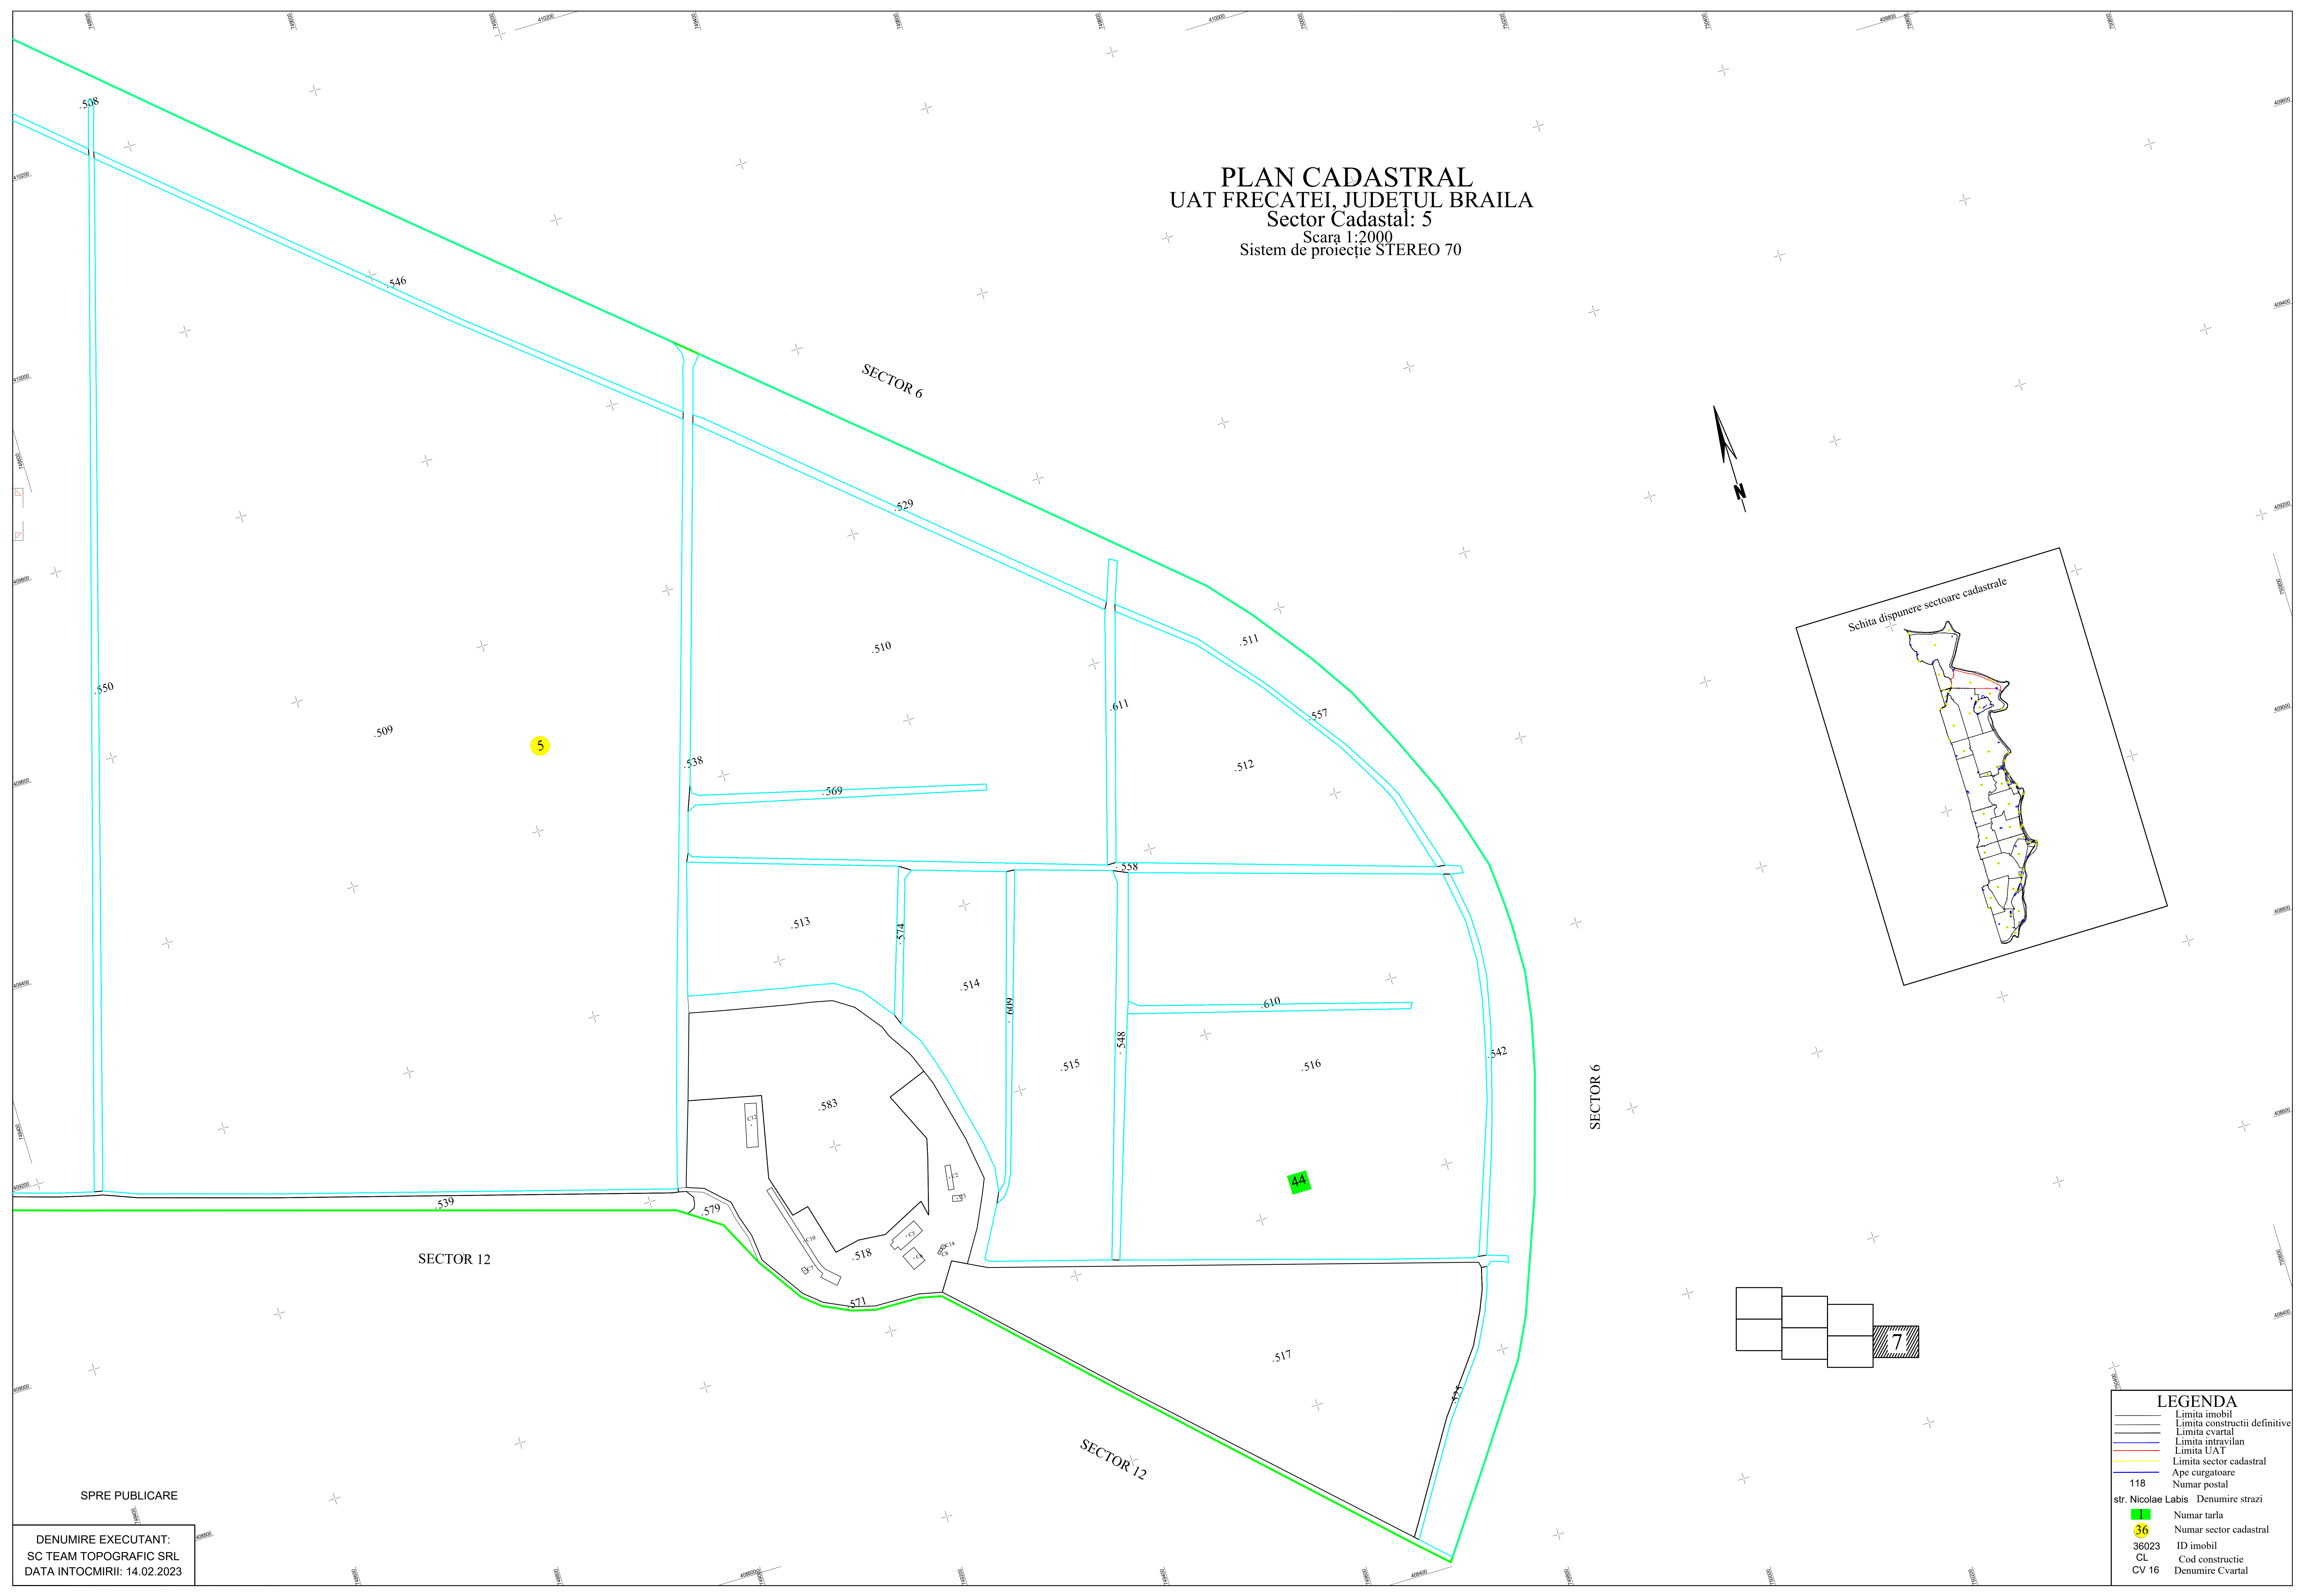

PLAN CADASTRAL
 UAT FRECATEI, JUDETUL BRAILA
 Sector Cadastral: 5
 Scara 1:2000
 Sistem de proiectie STEREO 70

LEGENDA

	Limita imobil
	Limita constructii definitive
	Limita cvartal
	Limita intravilan
	Limita UAT
	Limita sector cadastral
	Ape curgatoare
118	Numar postal
str. Nicolae Labis	Denumire strazi
	Numar tarla
	Numar sector cadastral
36023	ID imobil
CL	Cod constructie
CV 16	Denumire Cvartal

SPRE PUBLICARE

DENUMIRE EXECUTANT:
 SC TEAM TOPOGRAFIC SRL
 DATA INTOCMIRII: 14.02.2023