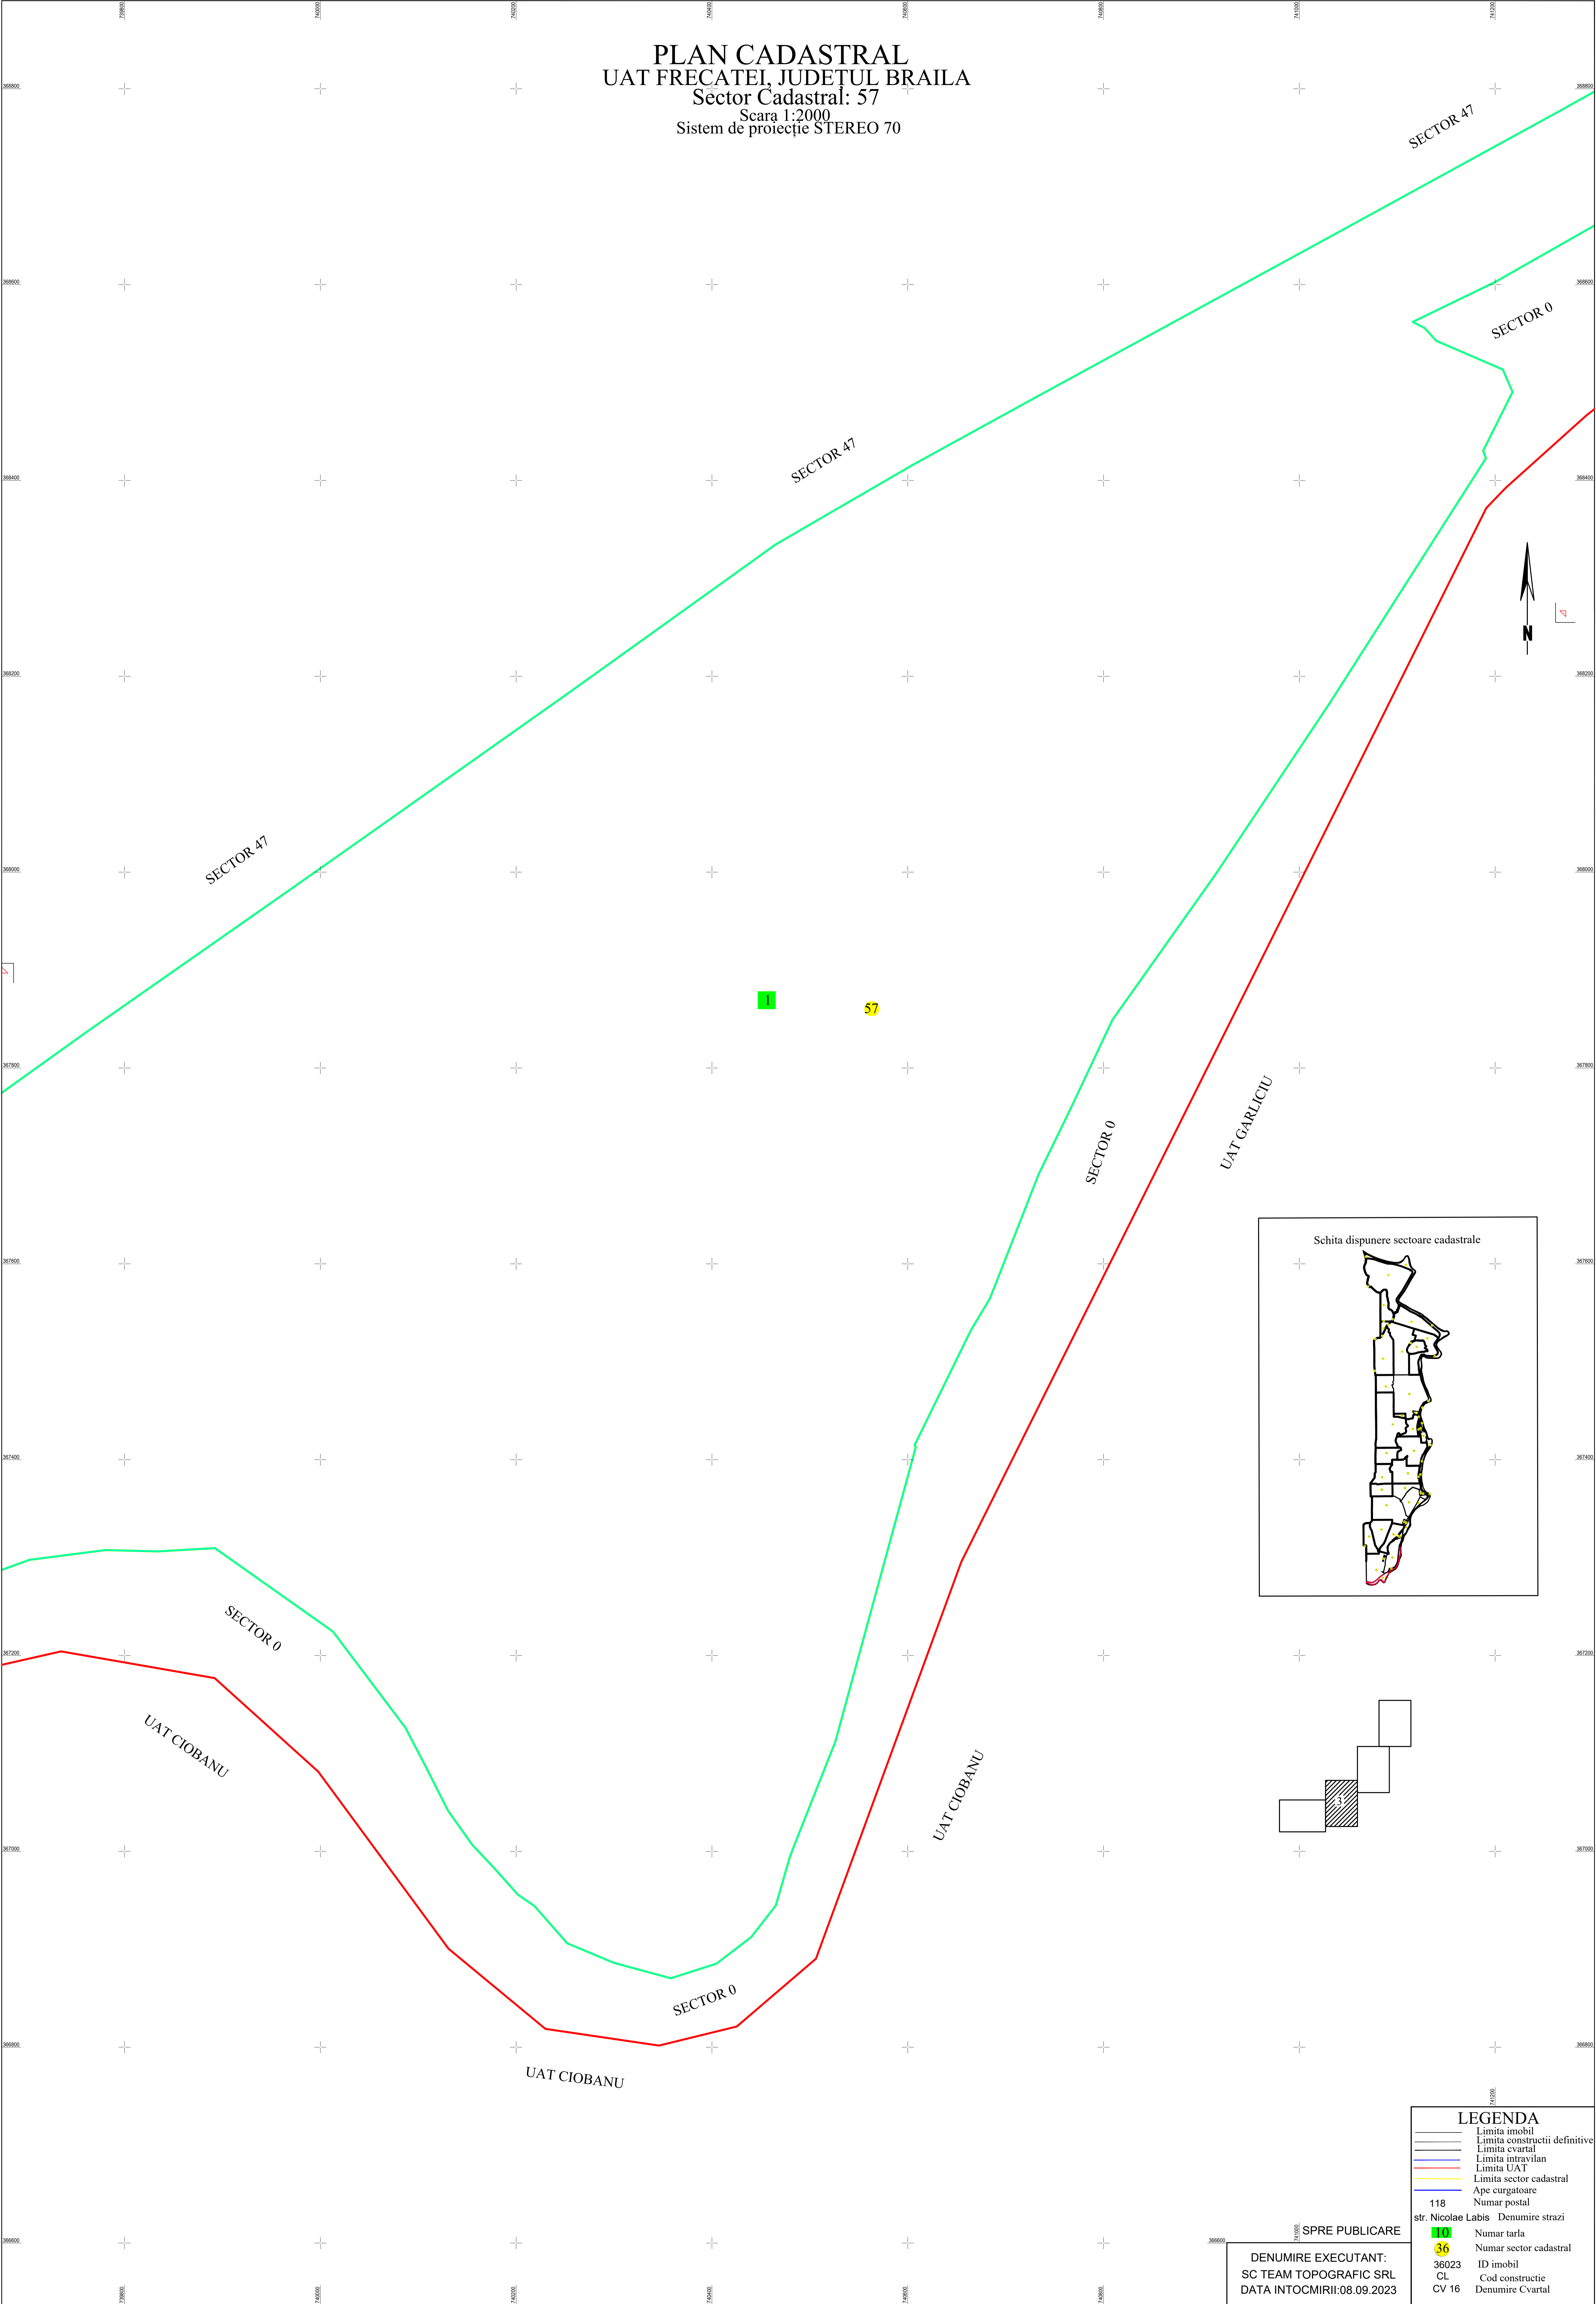

PLAN CADASTRAL
 UAT FRECATEI, JUDETUL BRAILA
 Sector Cadastral: 57
 Scara 1:2000
 Sistem de proiectie STEREO 70

LEGENDA

	Limita imobil
	Limita constructii definitive
	Limita cvarfal
	Limita intravilan
	Limita UAT
	Limita sector cadastral
	Ape curgatoare
118	Numar postal
str. Nicolae Labis	Denumire strazi
	Numar tarla
	Numar sector cadastral
36023	ID imobil
CL	Cod constructie
CV 16	Denumire Cvarfal

DENUMIRE EXECUTANT:
 SC TEAM TOPOGRAFIC SRL
 DATA INTOCMIRII: 08.09.2023

SPRE PUBLICARE