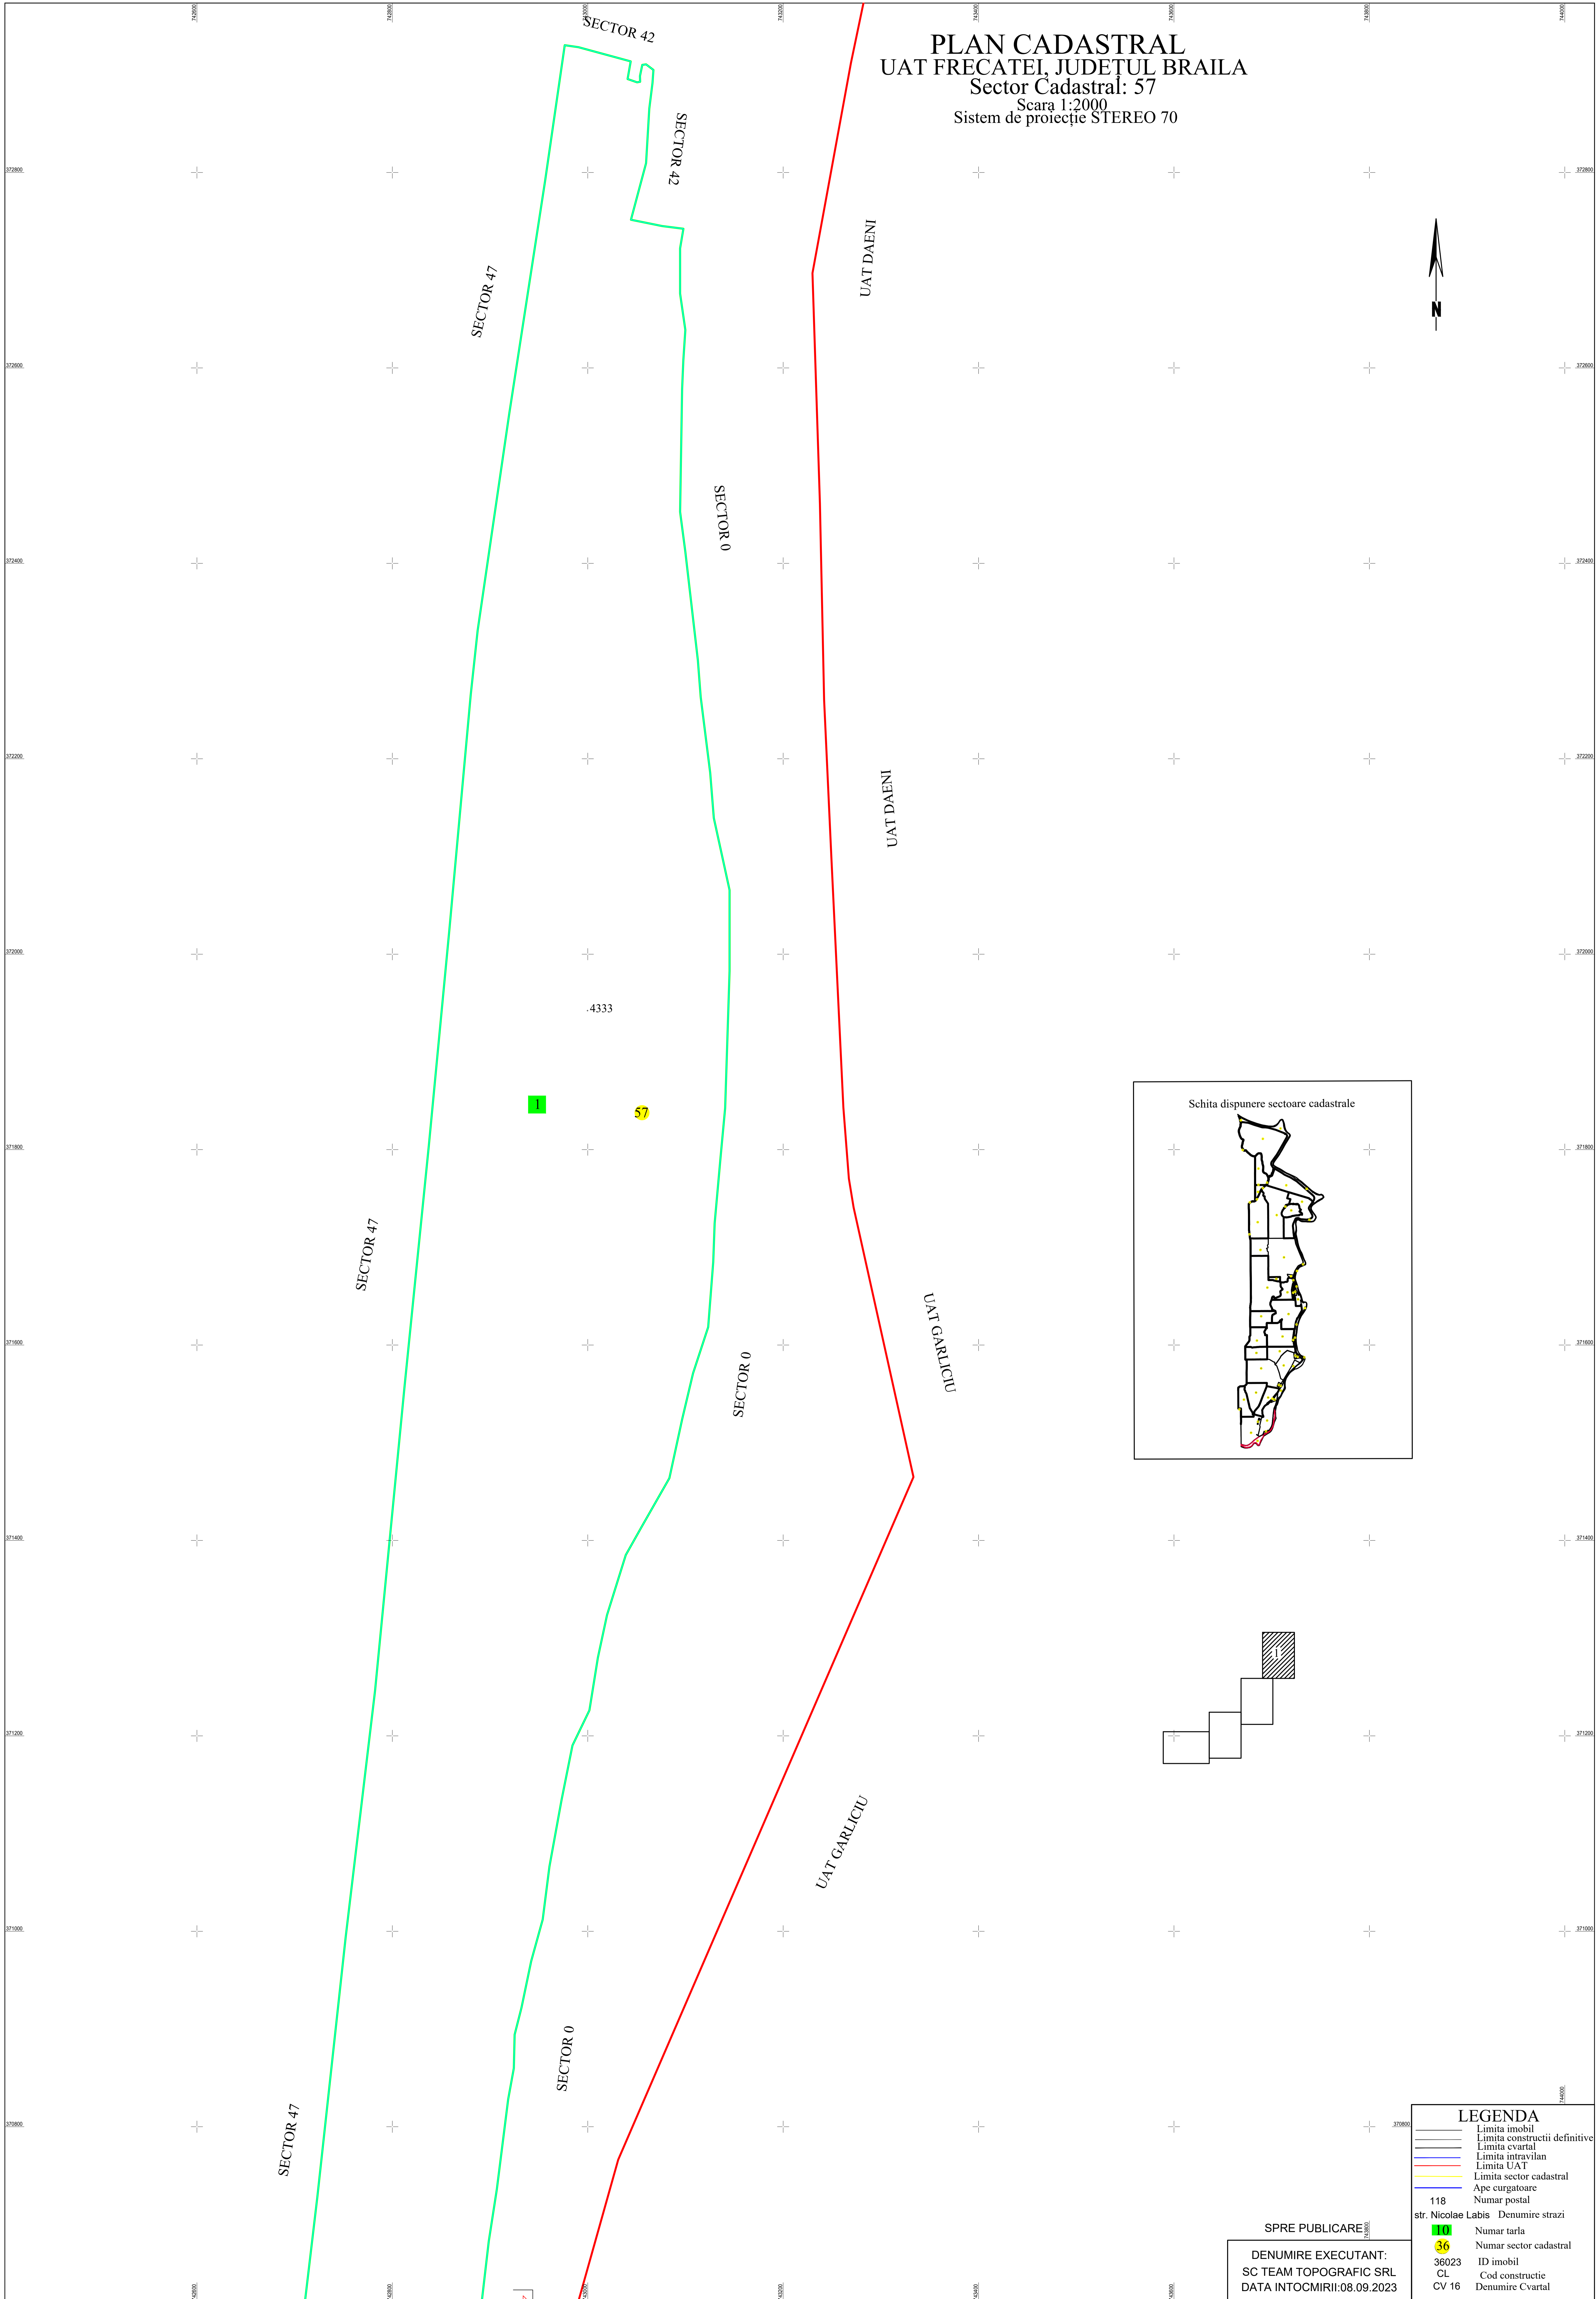

PLAN CADASTRAL
 UAT FRECATEI, JUDETUL BRAILA
 Sector Cadastral: 57
 Scara 1:2000
 Sistem de proiectie STEREO 70

LEGENDA

	Limita imobil
	Limita constructii definitive
	Limita cvarfal
	Limita intravilan
	Limita UAT
	Limita sector cadastral
	Ape curgatoare
	Numar postal
118	str. Nicolae Labis Denumire strazi
	Numar tarla
	Numar sector cadastral
36023	ID imobil
CL	Cod constructie
CV 16	Denumire Cvarfal

SPRE PUBLICARE
 DENUMIRE EXECUTANT:
 SC TEAM TOPOGRAFIC SRL
 DATA INTOCMIRII: 08.09.2023