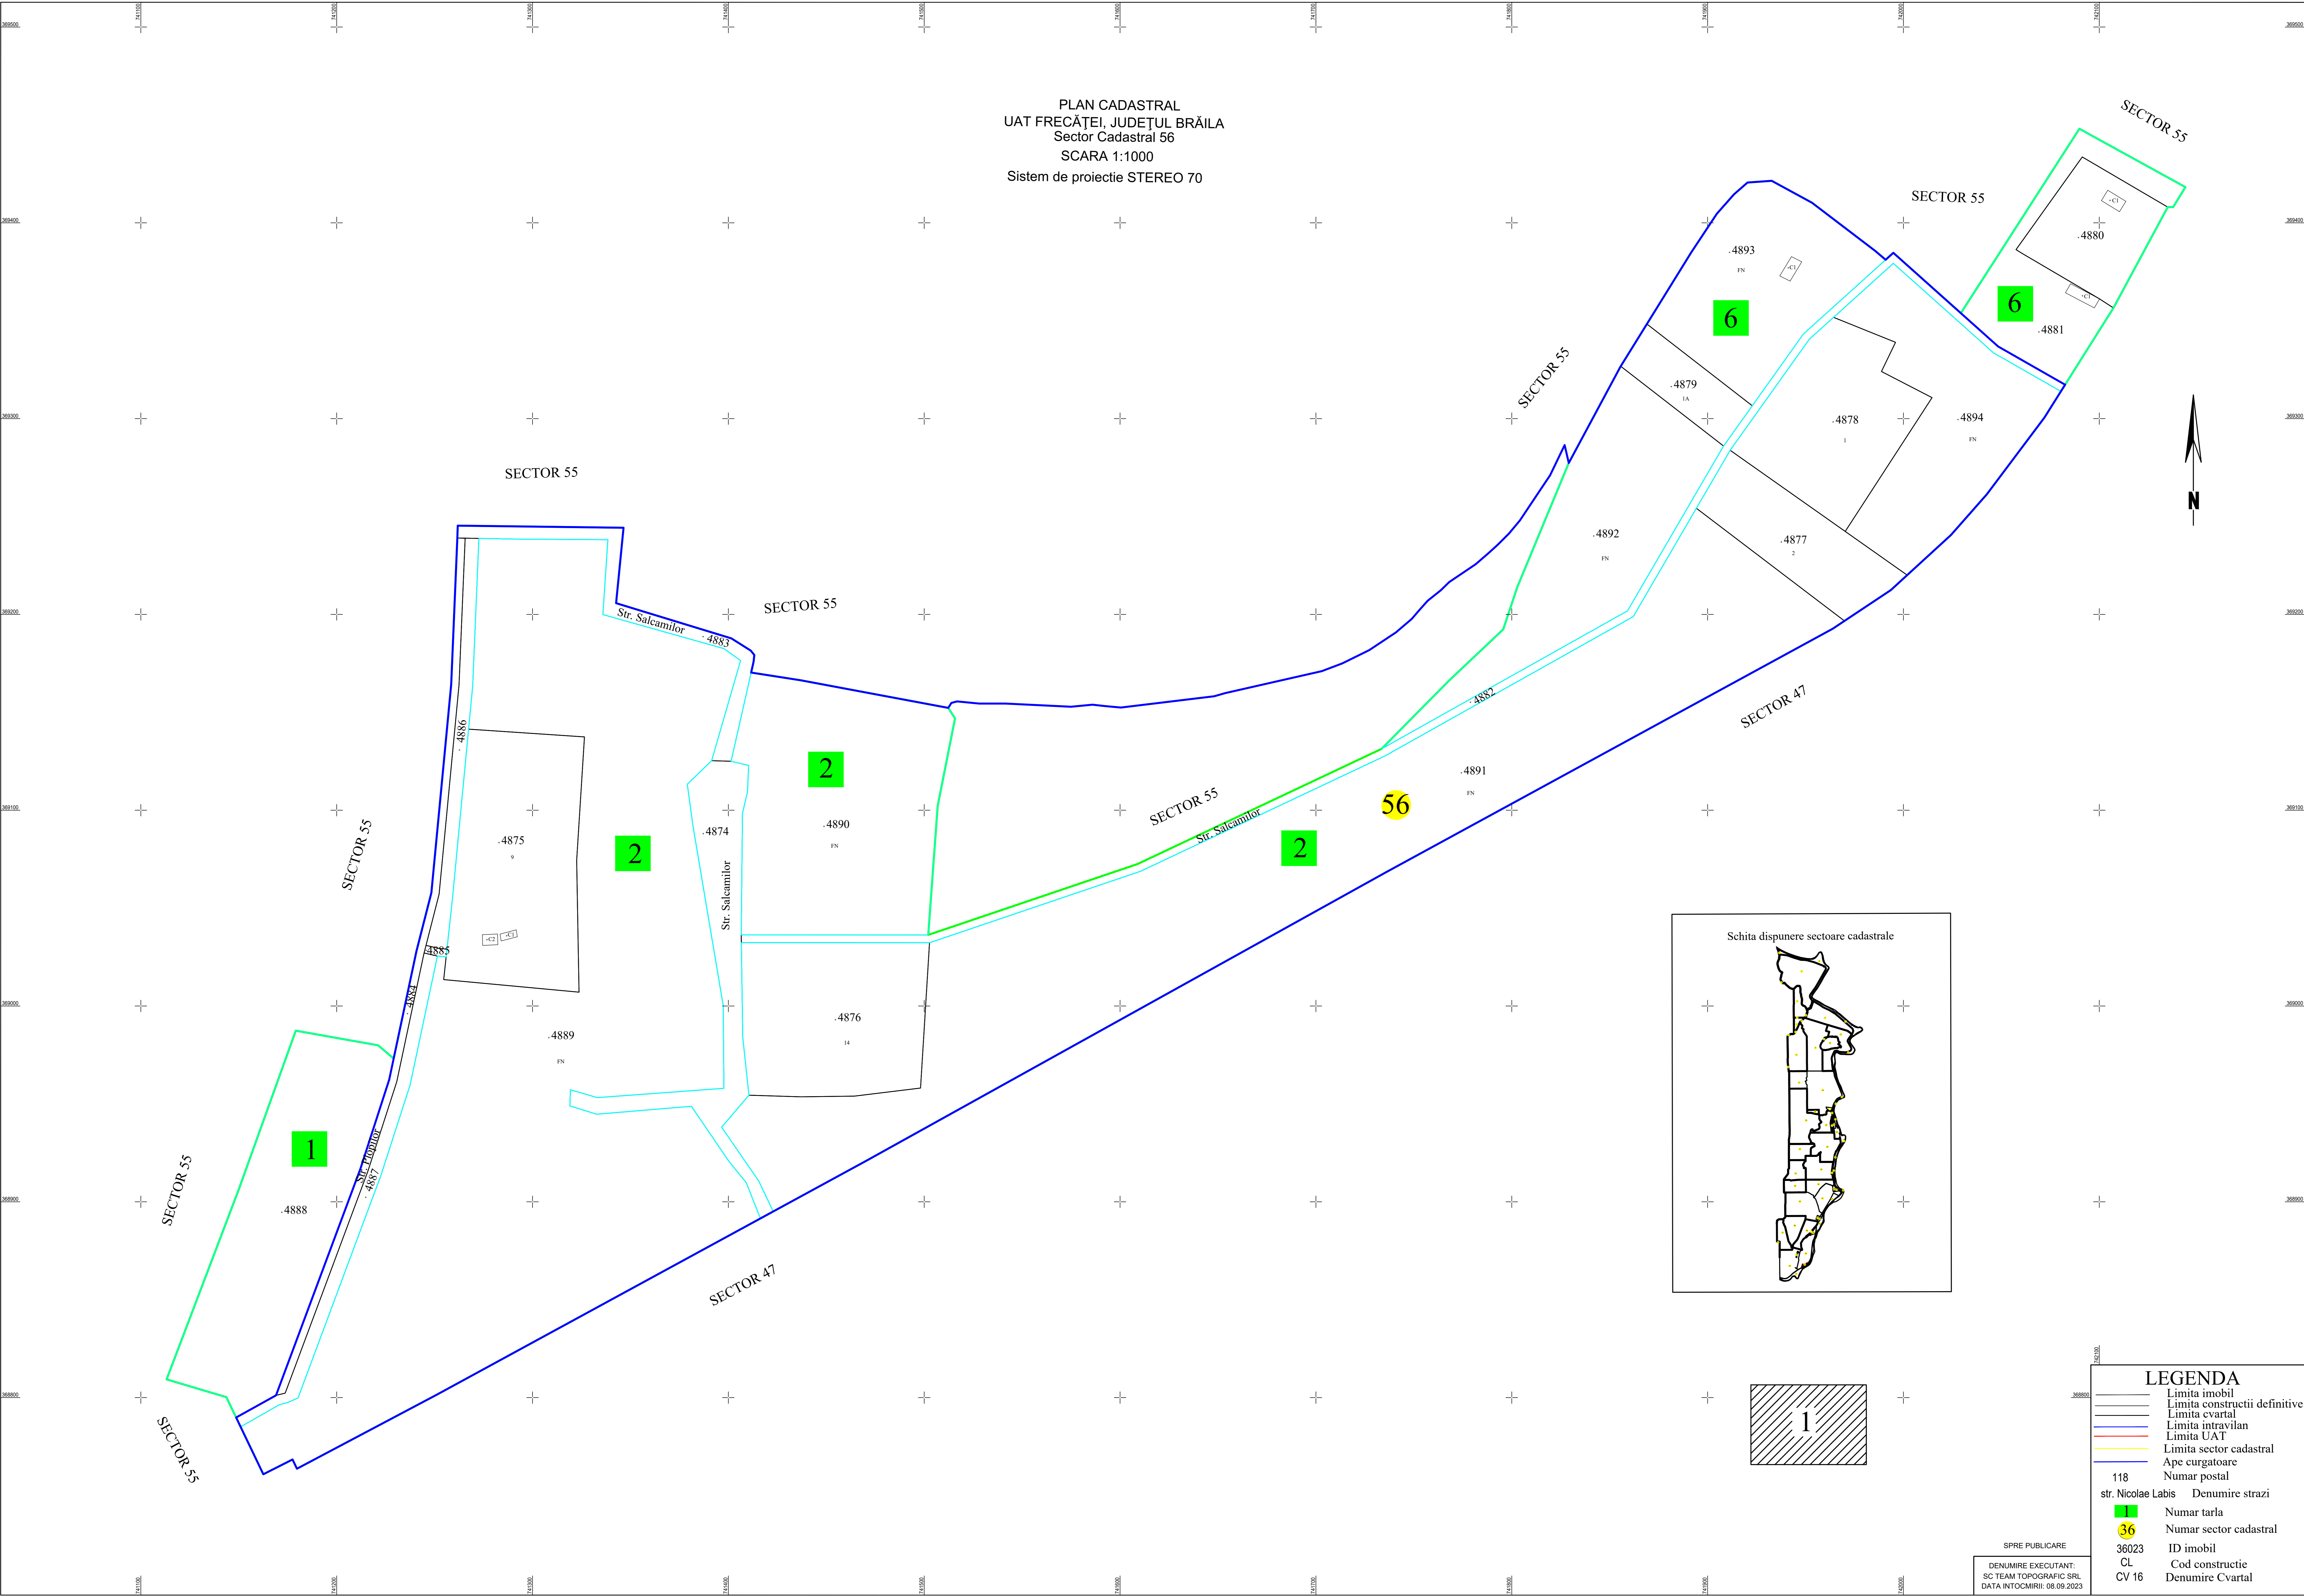

PLAN CADASTRAL
 UAT FRECĂȚEI, JUDEȚUL BRĂILA
 Sector Cadastral 56
 SCARA 1:1000
 Sistem de proiectie STEREO 70

LEGENDA

	Limita imobil
	Limita constructii definitive
	Limita cvartal
	Limita intravilan
	Limita UAT
	Limita sector cadastral
	Ape curgatoare
118	Numar postal
str. Nicolae Labis	Denumire strazi
	Numar tarla
	Numar sector cadastral
36023	ID imobil
CL	Cod constructie
CV 16	Denumire Cvartal

SPRE PUBLICARE
 DENUMIRE EXECUTANT:
 SC TEAM TOPOGRAFIC SRL
 DATA INTOCMIRII: 08.09.2023