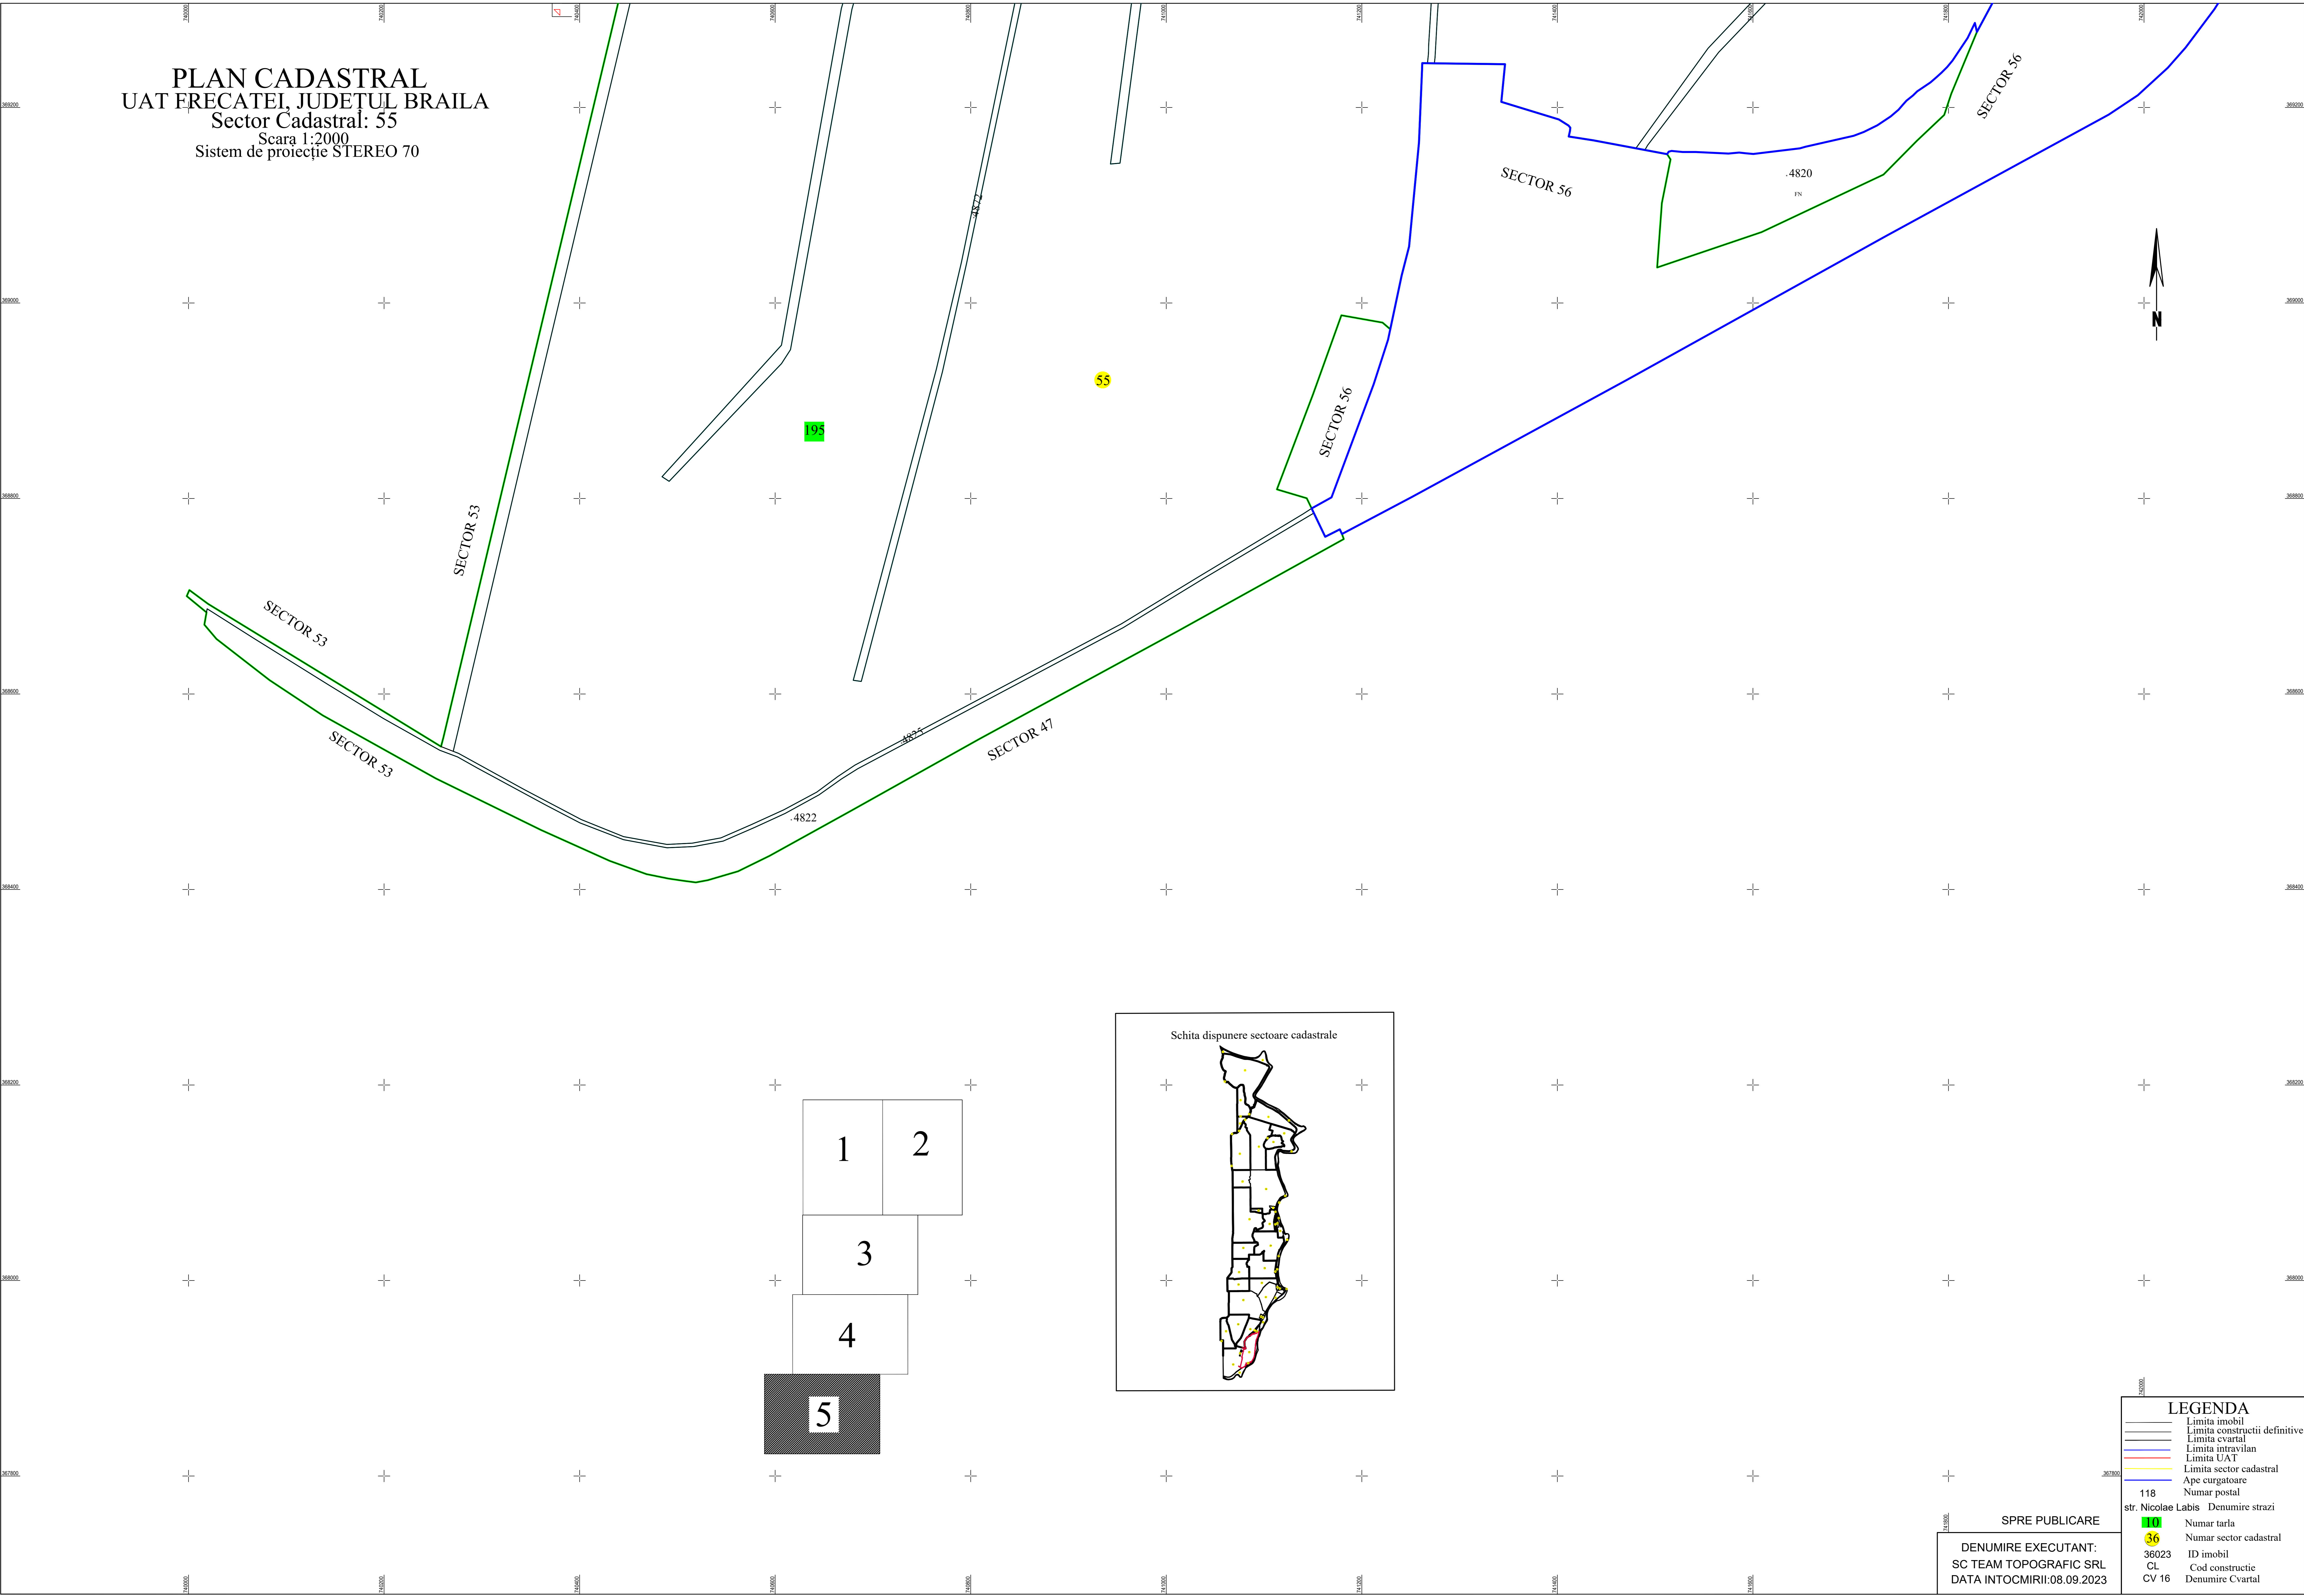

PLAN CADASTRAL
 UAT FRECATEI, JUDETUL BRAILA
 Sector Cadastral: 55
 Scara 1:2000
 Sistem de proiectie STEREO 70

LEGENDA

	Limita imobil
	Limita constructii definitive
	Limita cvartal
	Limita intravilan
	Limita UAT
	Limita sector cadastral
	Ape curgatoare
118	Numar postal
str. Nicolae Labis	Denumire strazi
	Numar tarla
	Numar sector cadastral
36023	ID imobil
CL	Cod constructie
CV 16	Denumire Cvartal

SPRE PUBLICARE
 DENUMIRE EXECUTANT:
 SC TEAM TOPOGRAFIC SRL
 DATA INTOCMIRII:08.09.2023