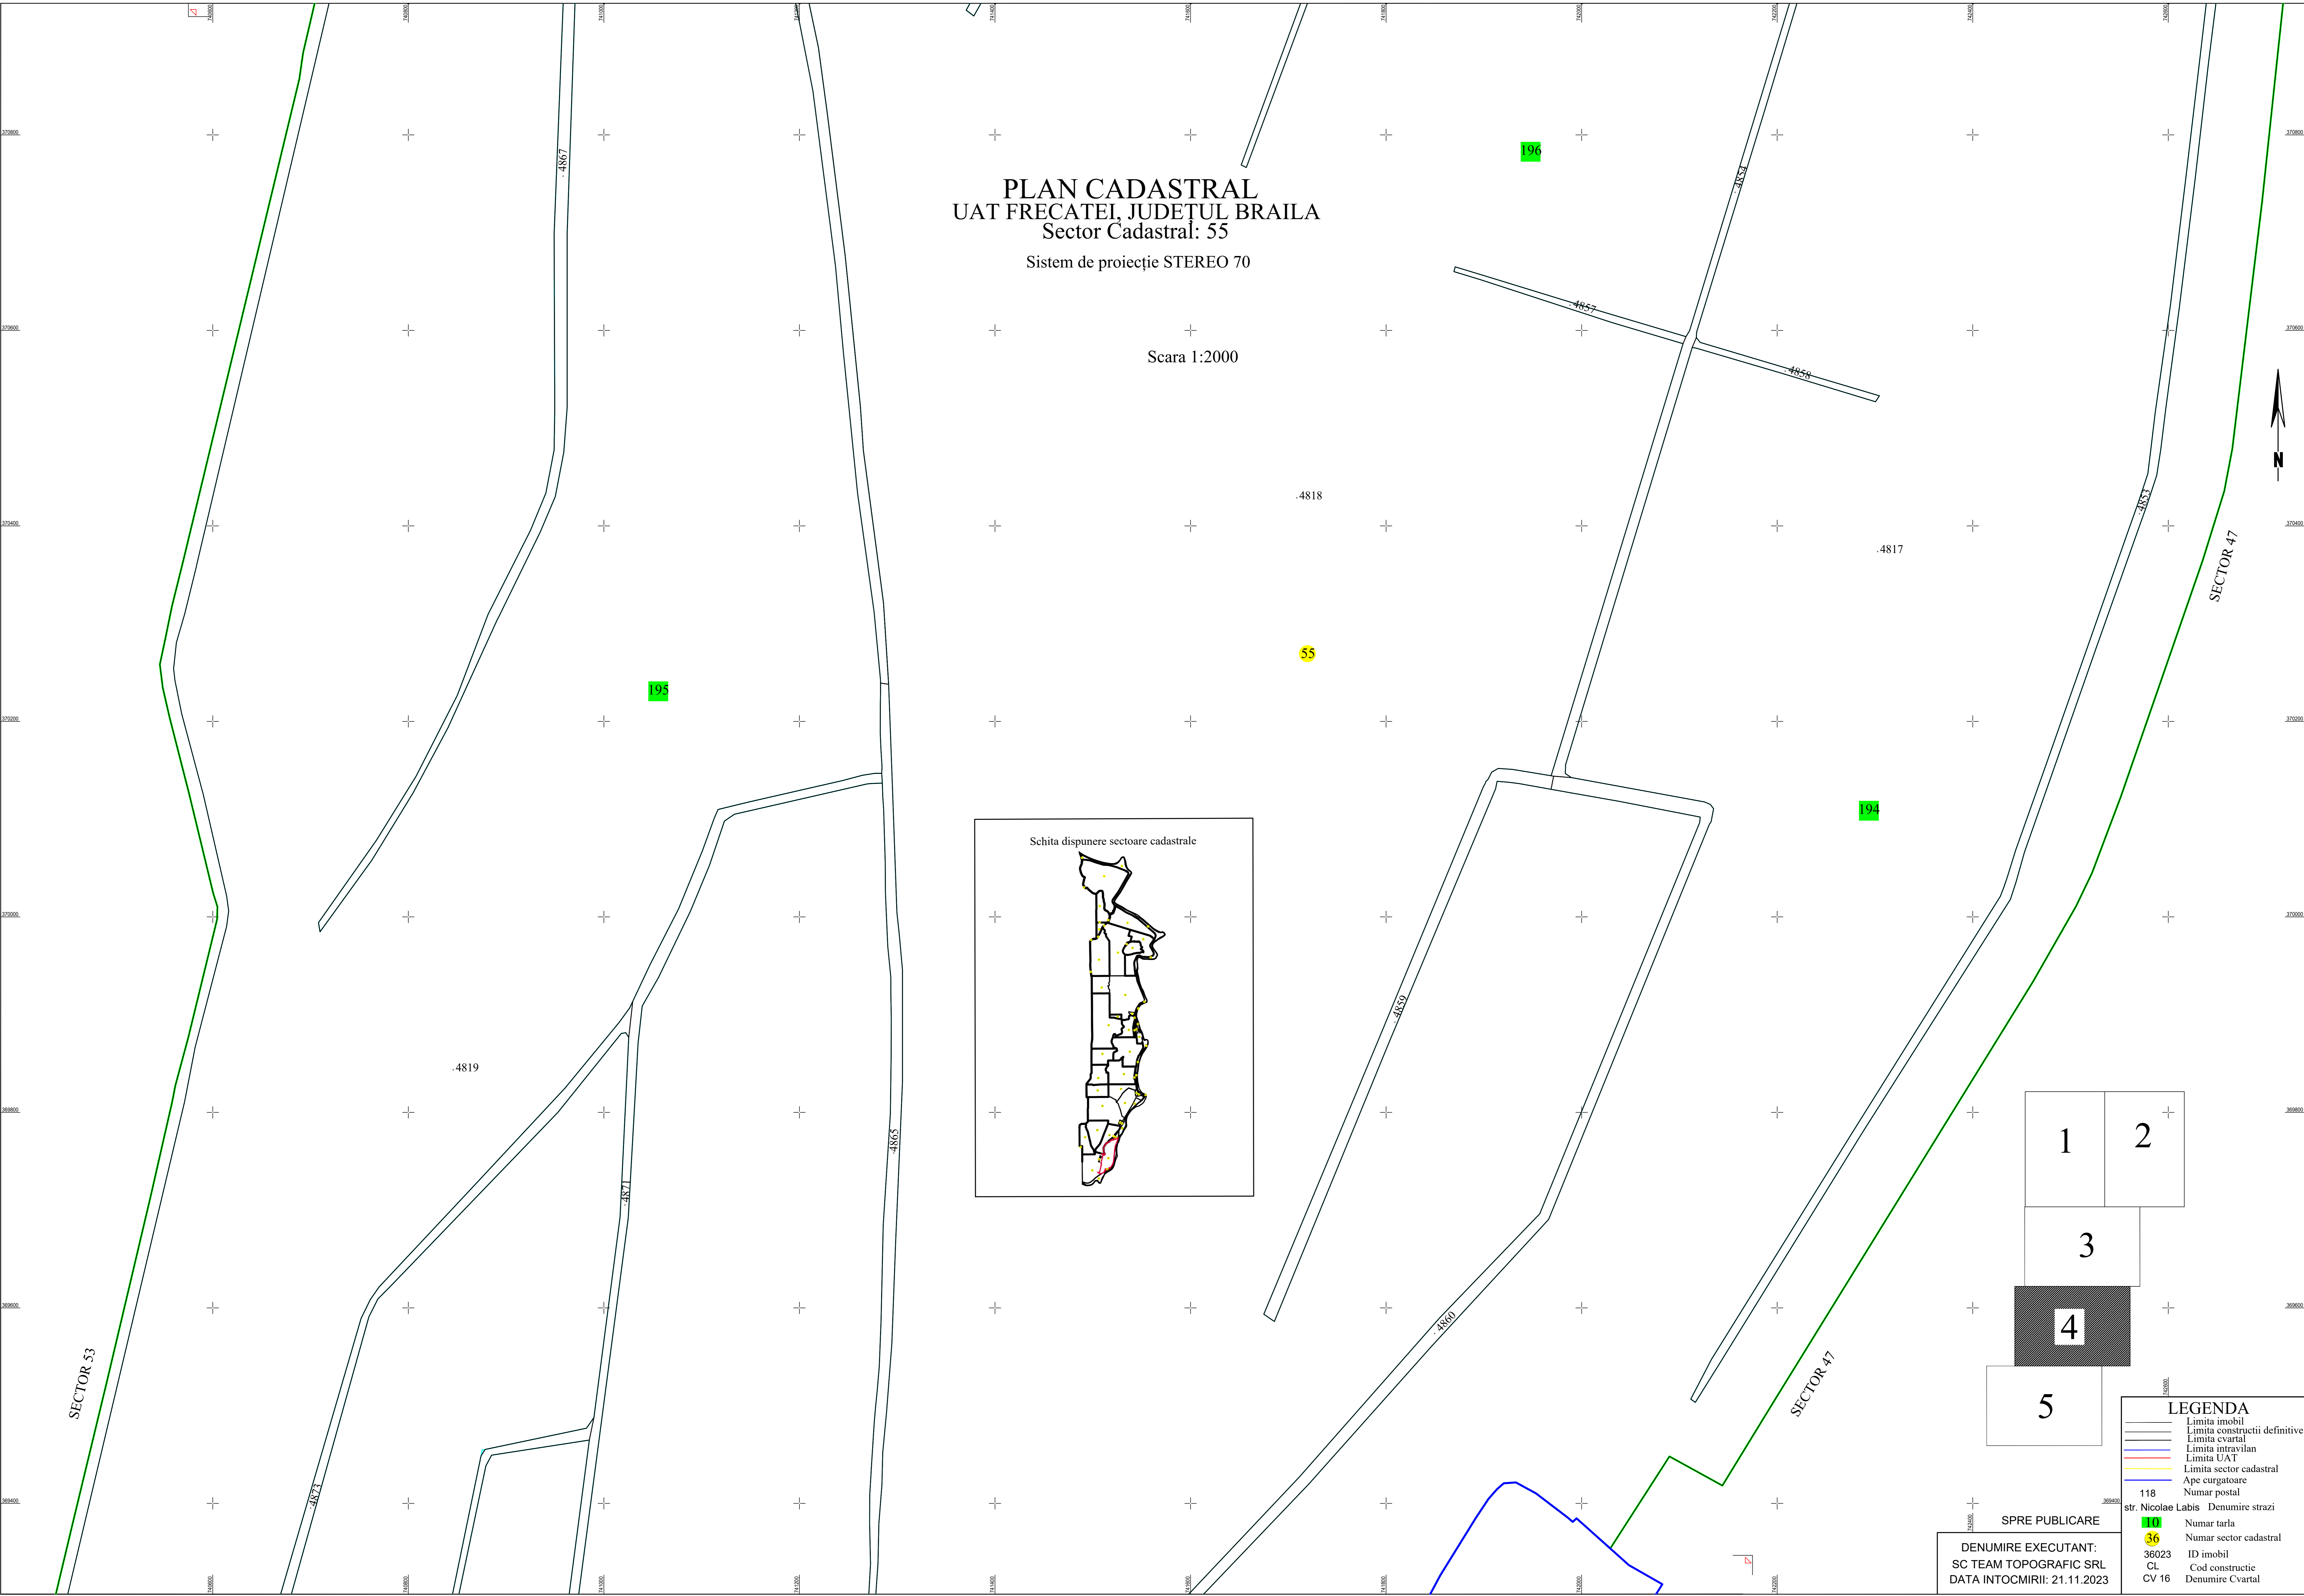

PLAN CADASTRAL
 UAT FRECATEI, JUDEȚUL BRAILA
 Sector Cadastral: 55

Sistem de proiecție STEREO 70

Scara 1:2000

LEGENDA

| | |
|--------------------|-------------------------------|
| | Limita imobil |
| | Limita constructii definitive |
| | Limita cvartal |
| | Limita intravilan |
| | Limita UAT |
| | Limita sector cadastral |
| | Ape curgatoare |
| 118 | Numar postal |
| str. Nicolae Labis | Denumire strazi |
| | Numar tarla |
| | Numar sector cadastral |
| 36023 | ID imobil |
| CL | Cod constructie |
| CV 16 | Denumire Cvartal |

SPRE PUBLICARE
 DENUMIRE EXECUTANT:
 SC TEAM TOPOGRAFIC SRL
 DATA INTOCMIRII: 21.11.2023