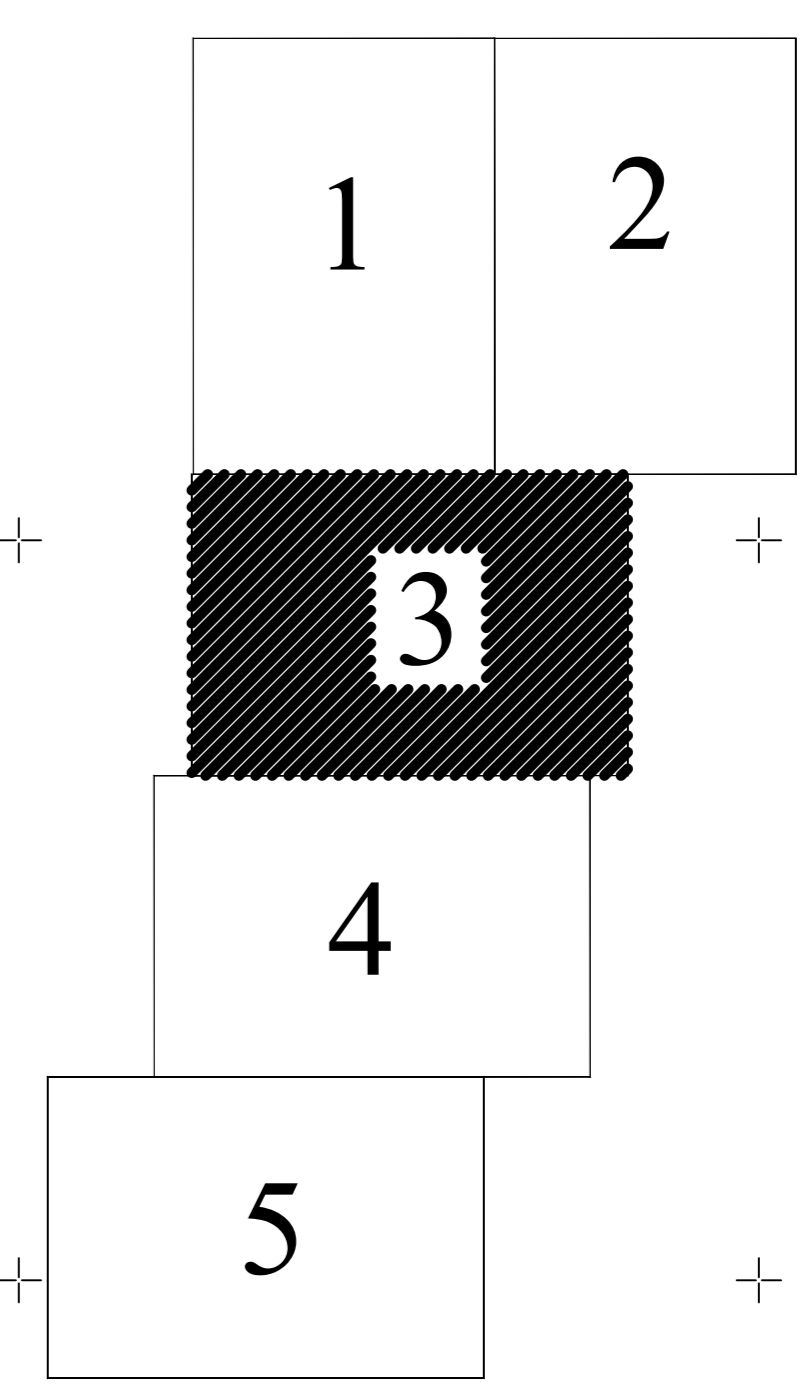

PLAN CADASTRAL
UAT FRECATEI, JUDEȚUL BRAILA
 Sector Cadastral: 55
 Scara 1:2000
 Sistem de proiecție STEREO 70

SPRE PUBLICARE

DENUMIRE EXECUTANT:
 SC TEAM TOPOGRAFIC SRL
 DATA INTOCMIRII: 08.09.2023

LEGENDA

	Limita imobil
	Limita constructii definitive
	Limita cvartal
	Limita intravilan
	Limita UAT
	Limita sector cadastral
	Ape curgatoare
118	Numar postal
str. Nicolae Labis	Denumire strazi
	Numar tarla
	Numar sector cadastral
36023	ID imobil
CL	Cod constructie
CV 16	Denumire Cvartal