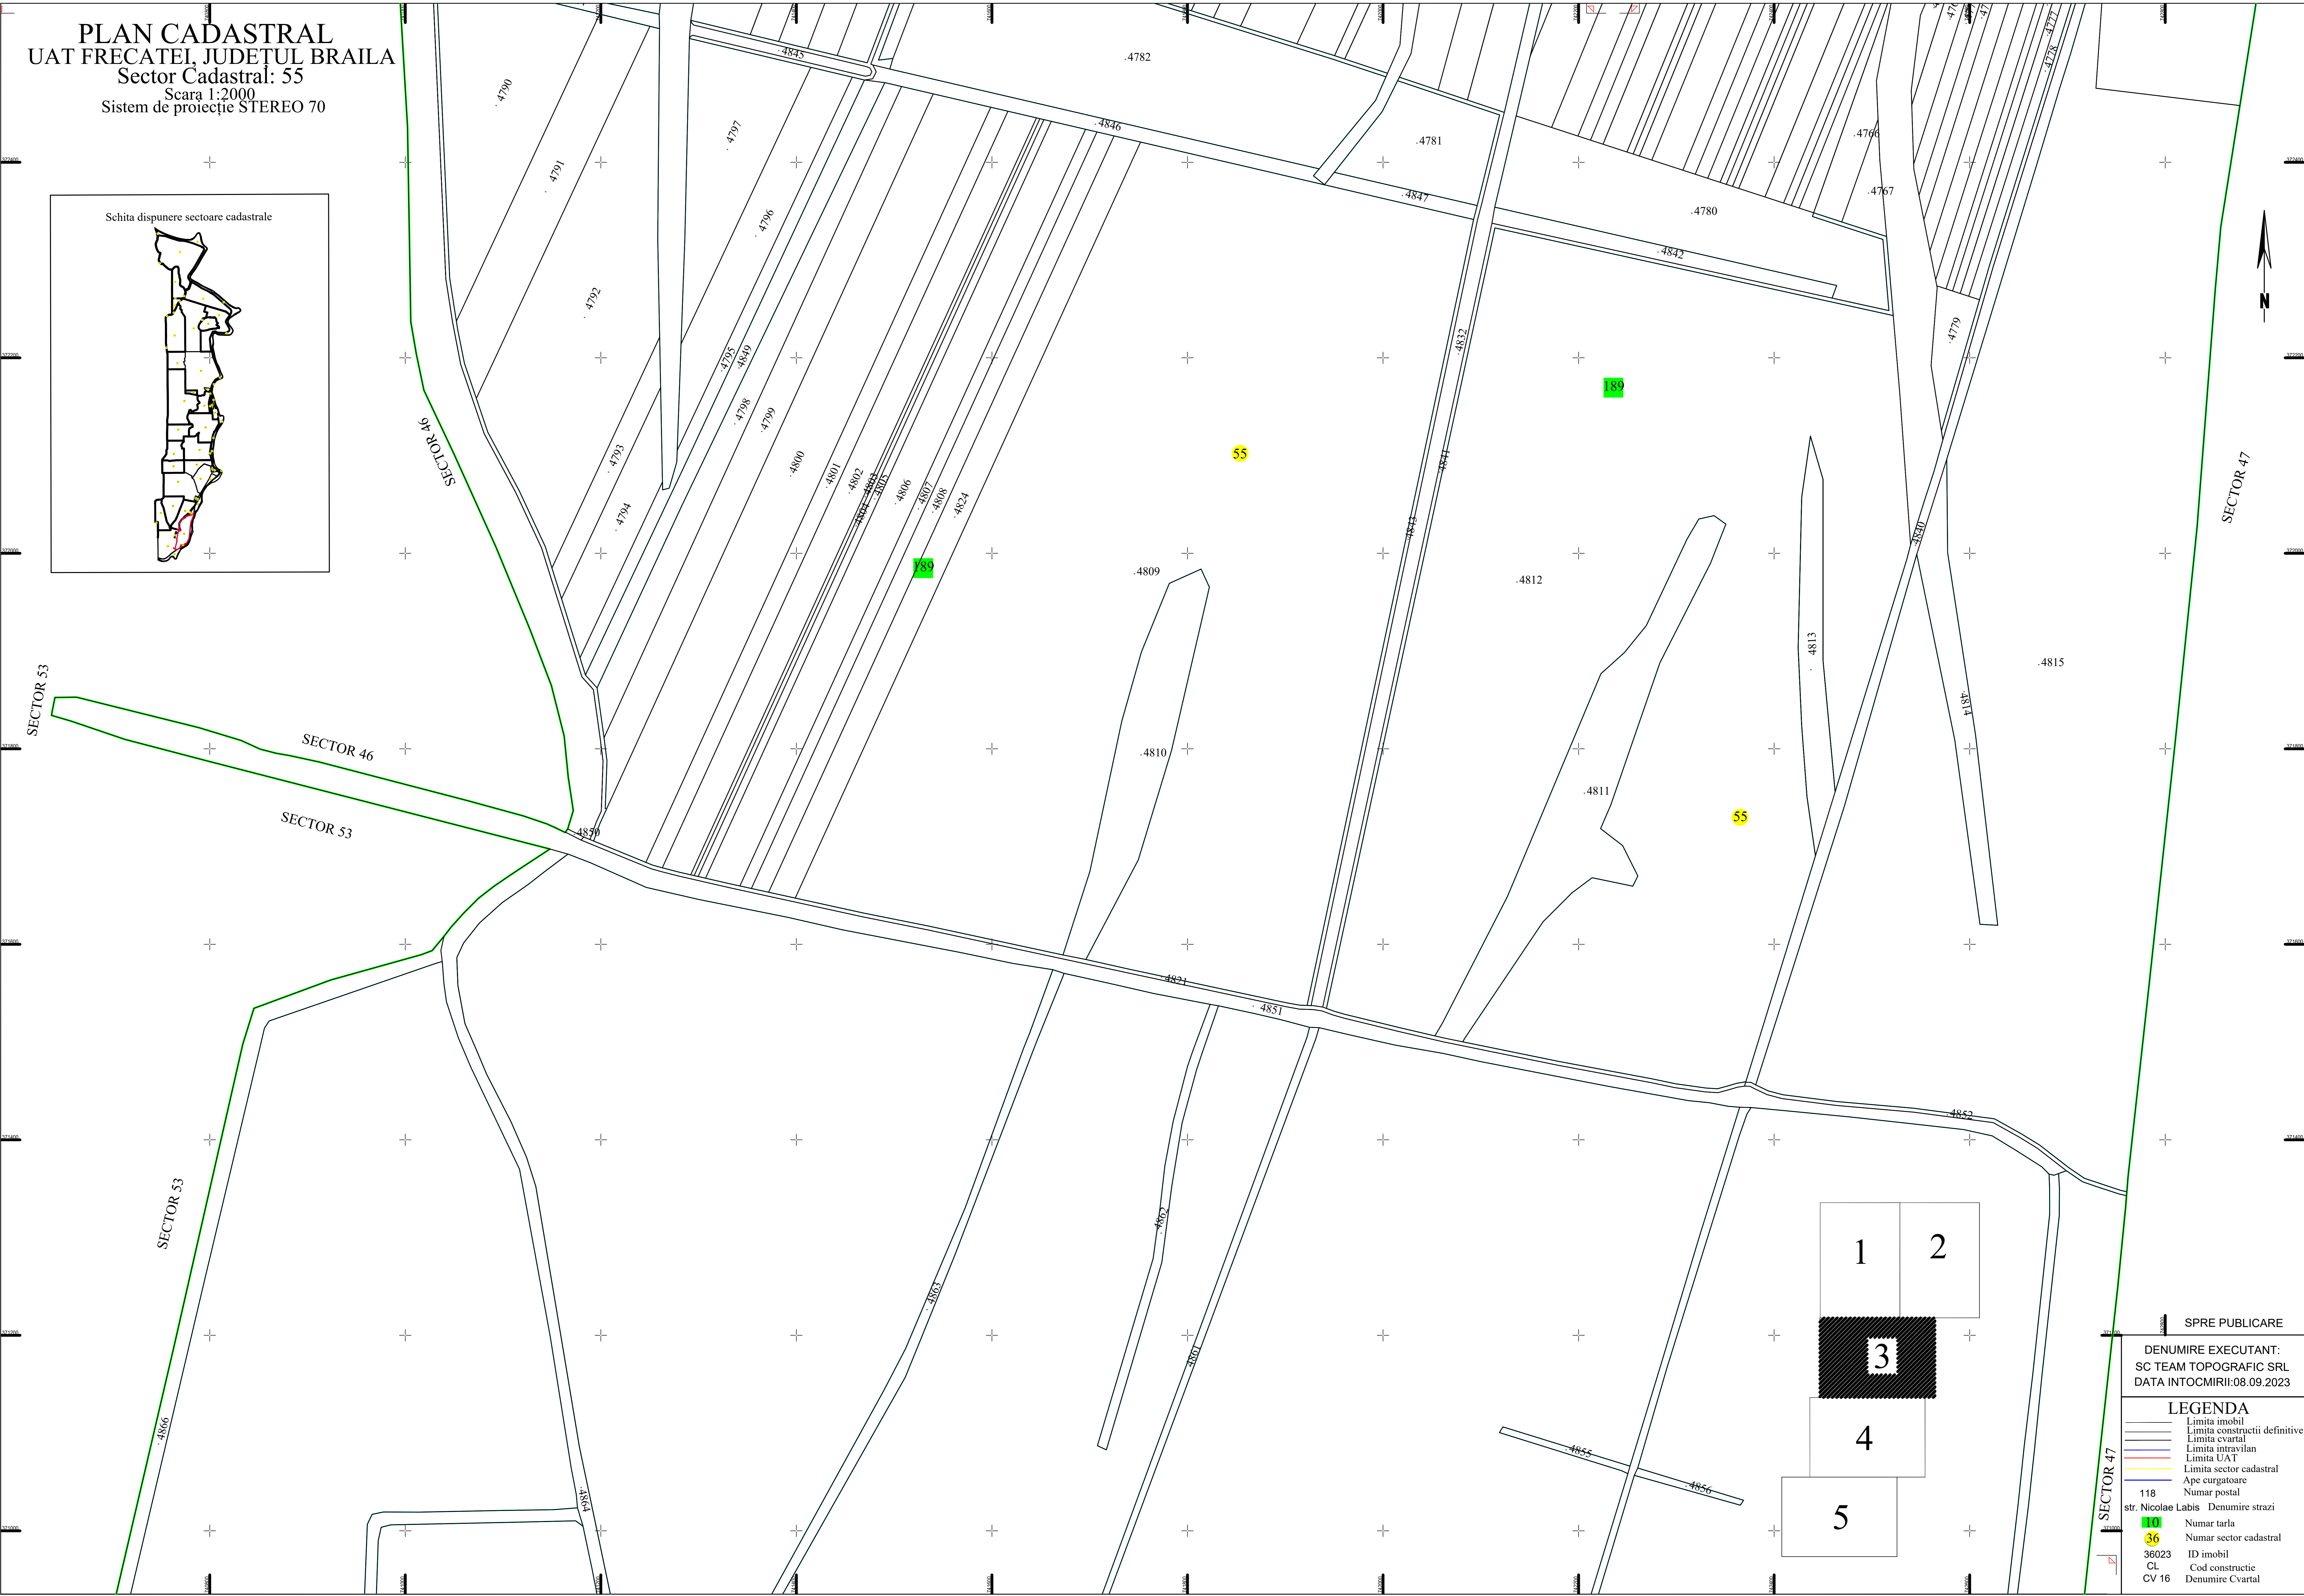

PLAN CADASTRAL
UAT FRECATEI, JUDEȚUL BRAILA
 Sector Cadastral: 55
 Scara 1:2000
 Sistem de proiecție STEREO 70

SPRE PUBLICARE

DENUMIRE EXECUTANT:
 SC TEAM TOPOGRAFIC SRL
 DATA INTOCMIRII: 08.09.2023

LEGENDA

	Limita imobil
	Limita constructii definitive
	Limita cvartal
	Limita intravilan
	Limita UAT
	Limita sector cadastral
	Ape curgatoare
118	Numar postal
str. Nicolae Labis	Denumire strazi
	Numar tarla
	Numar sector cadastral
36023	ID imobil
CL	Cod constructie
CV 16	Denumire Cvartal