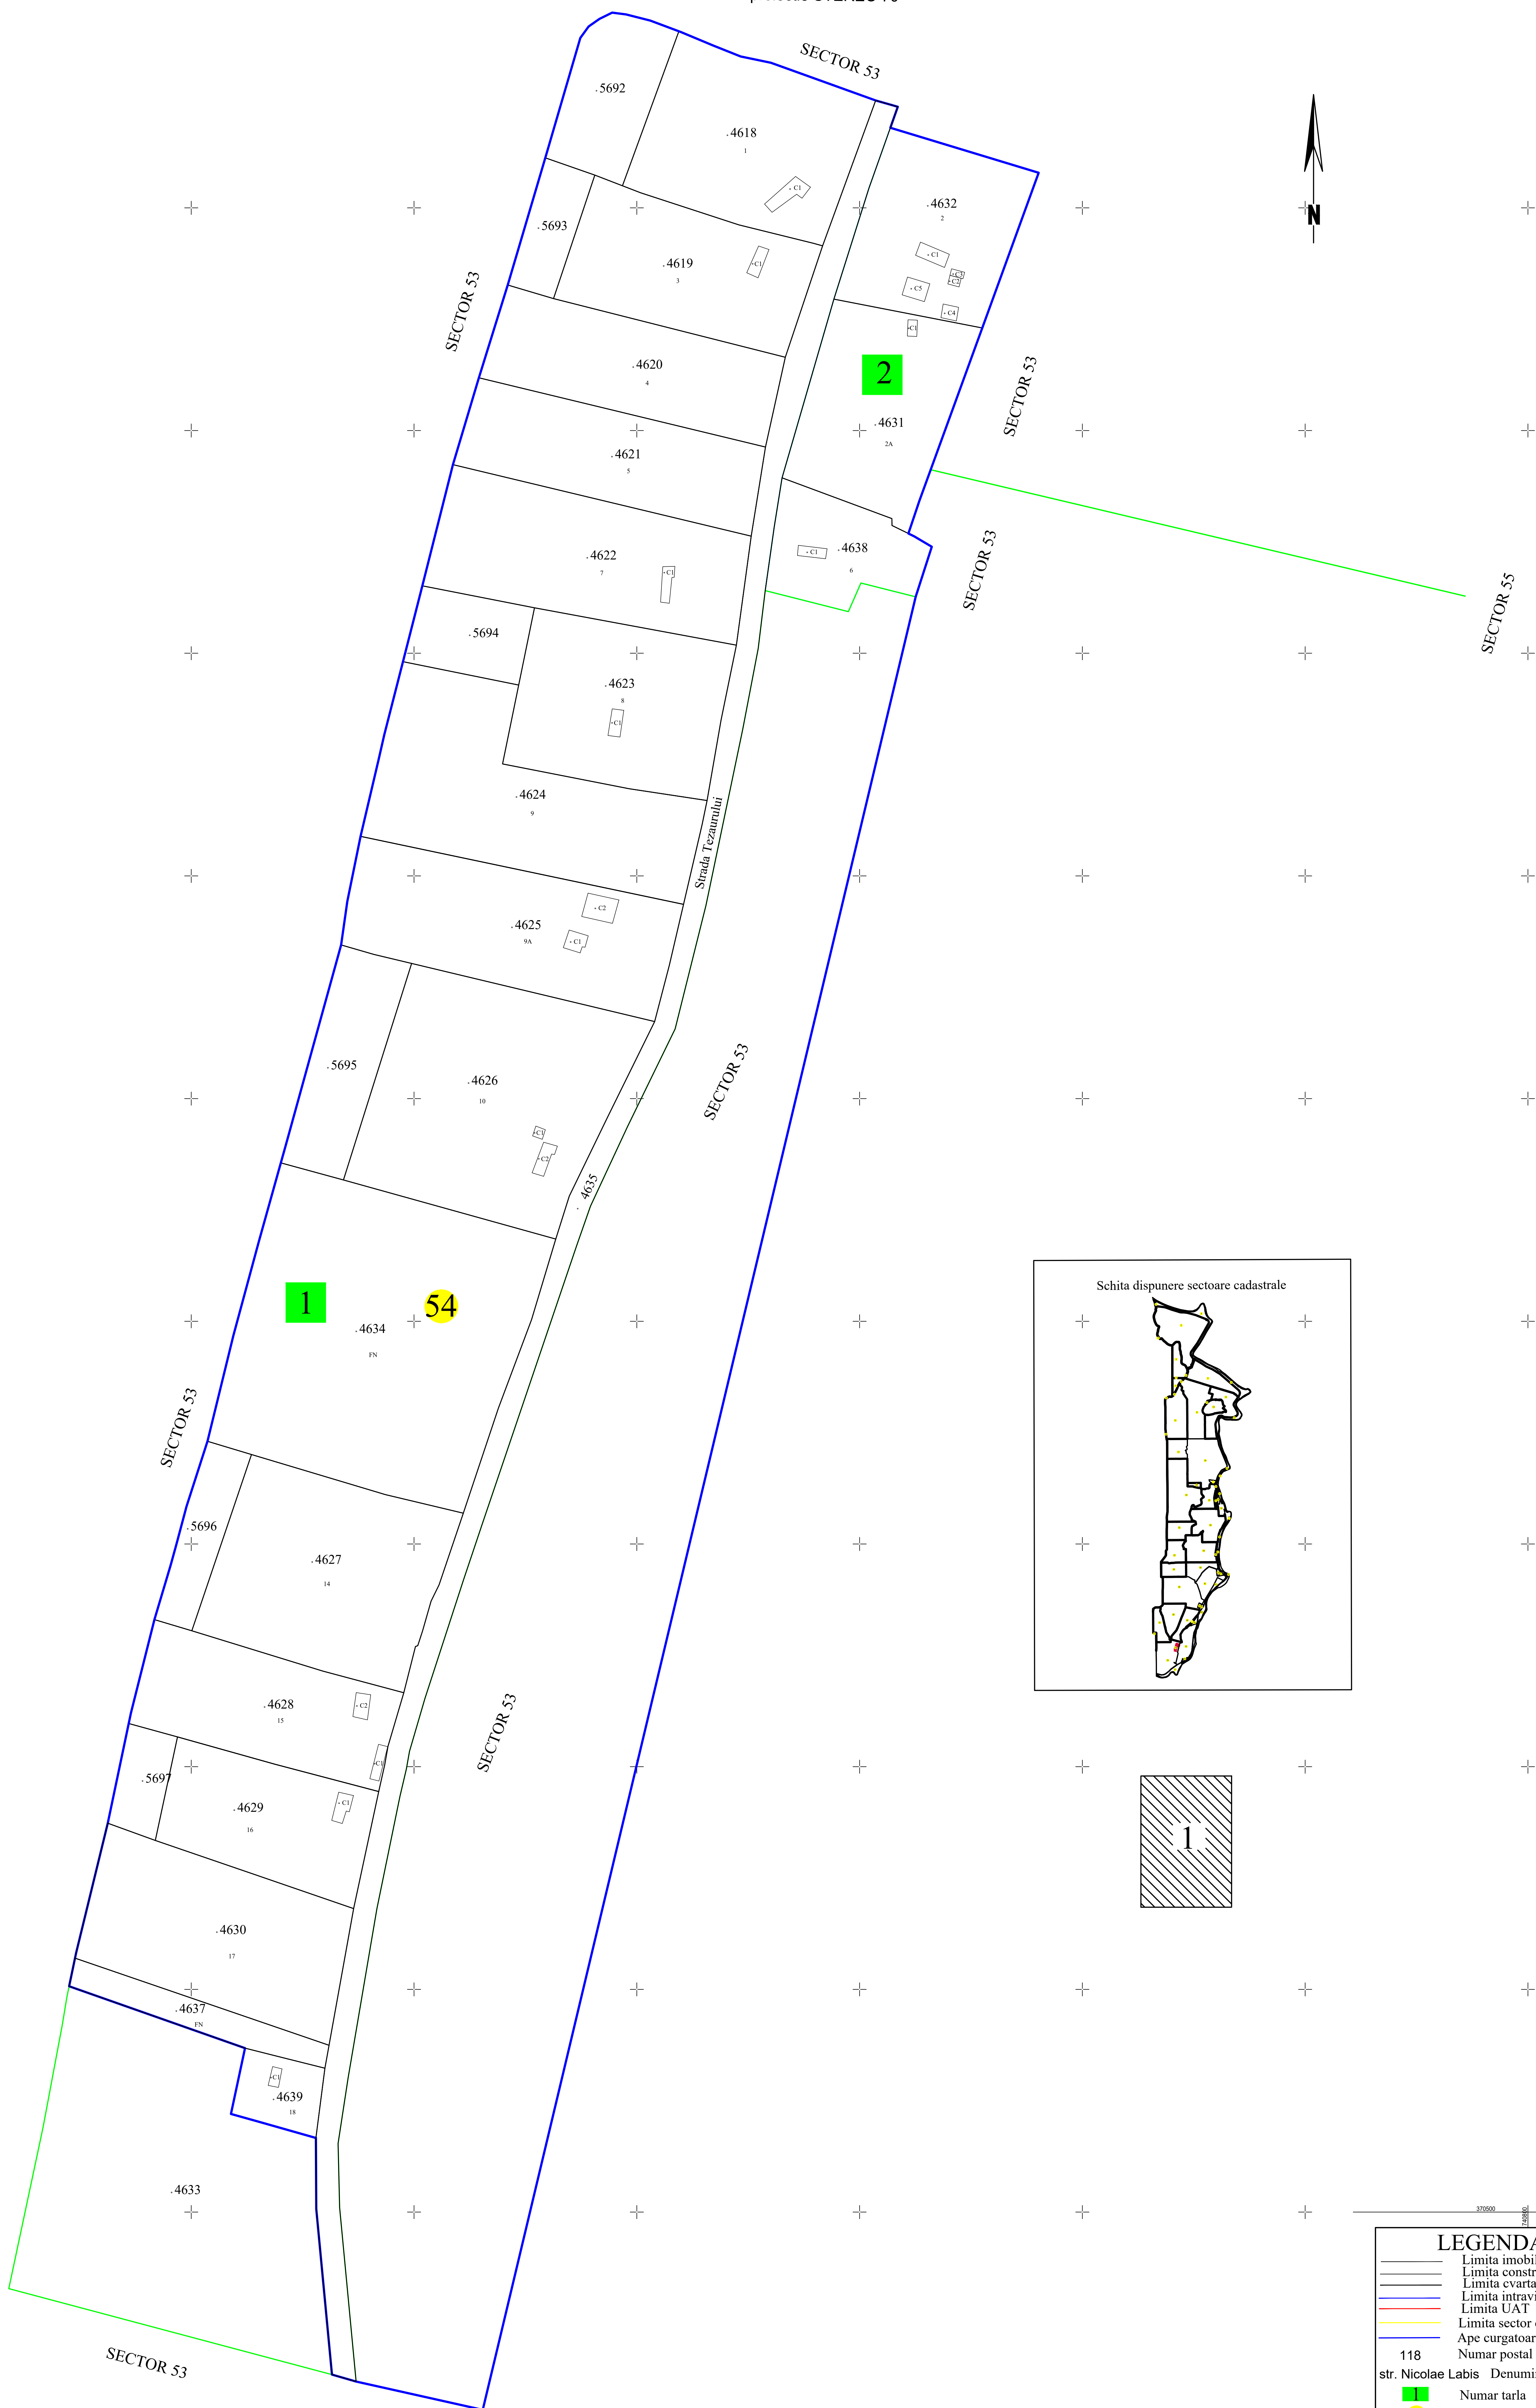

PLAN CADASTRAL  
 UAT FRECĂȚEI, JUDEȚUL BRĂILA  
 Sector Cadastral 54  
 SCARA 1:1000  
 Sistem de proiectie STEREO 70

**LEGENDA**

	Limita imobil
	Limita constructii definitive
	Limita cvartal
	Limita intravilan
	Limita UAT
	Limita sector cadastral
	Ape curgatoare
118	Numar postal
str. Nicolae Labis	Denumire strazi
	Numar tarla
	Numar sector cadastral
36023	ID imobil
CL	Cod constructie
CV 16	Denumire Cvtartal

SPRE PUBLICARE  
 DENUMIRE EXECUTANT:  
 SC TEAM TOPOGRAFIC SRL  
 DATA INTOCMIRII: 21.11.2023