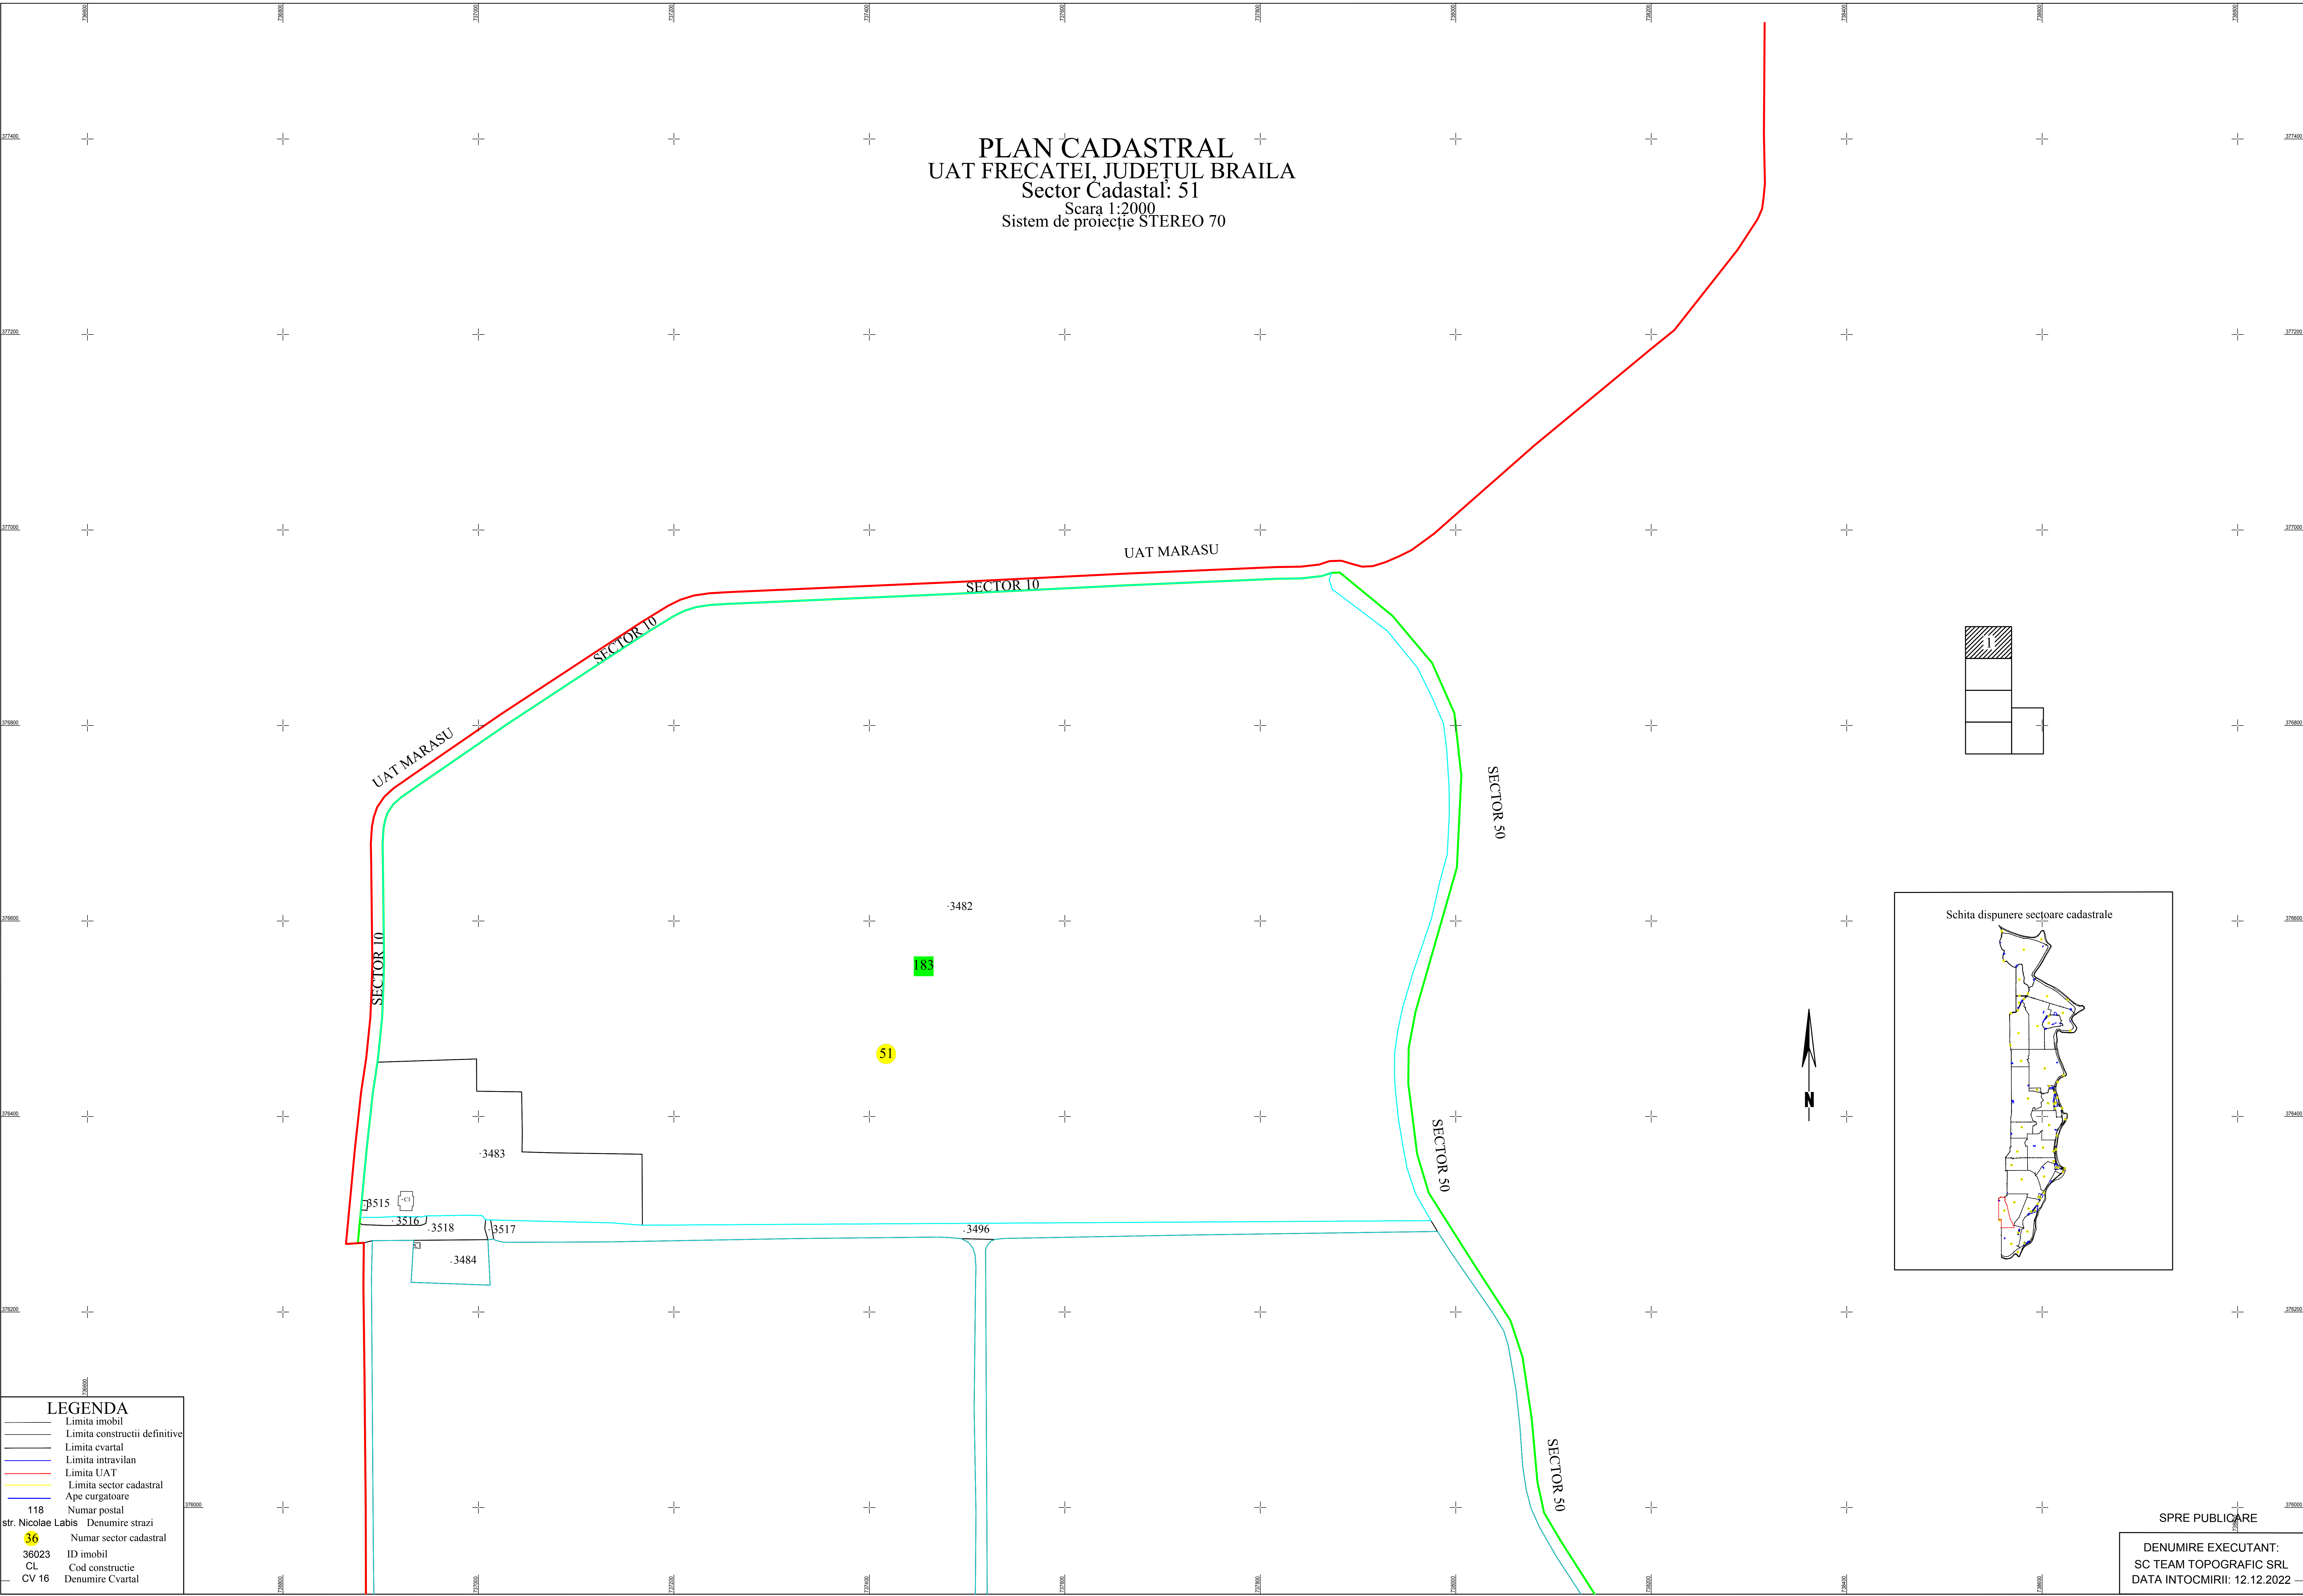

PLAN CADASTRAL
 UAT FRECATEI, JUDEȚUL BRAILA
 Sector Cadastral: 51
 Scara 1:2000
 Sistem de proiecție STEREO 70

LEGENDA

—	Limita imobil
—	Limita constructii definitive
—	Limita cvartal
—	Limita intravilan
—	Limita UAT
—	Limita sector cadastral
—	Ape curgatoare
118	Numar postal
str. Nicolae Labis	Denumire strazi
36	Numar sector cadastral
36023	ID imobil
CL	Cod constructie
CV 16	Denumire Cvartal

SPRE PUBLICARE
 DENUMIRE EXECUTANT:
 SC TEAM TOPOGRAFIC SRL
 DATA INTOCMIRII: 12.12.2022