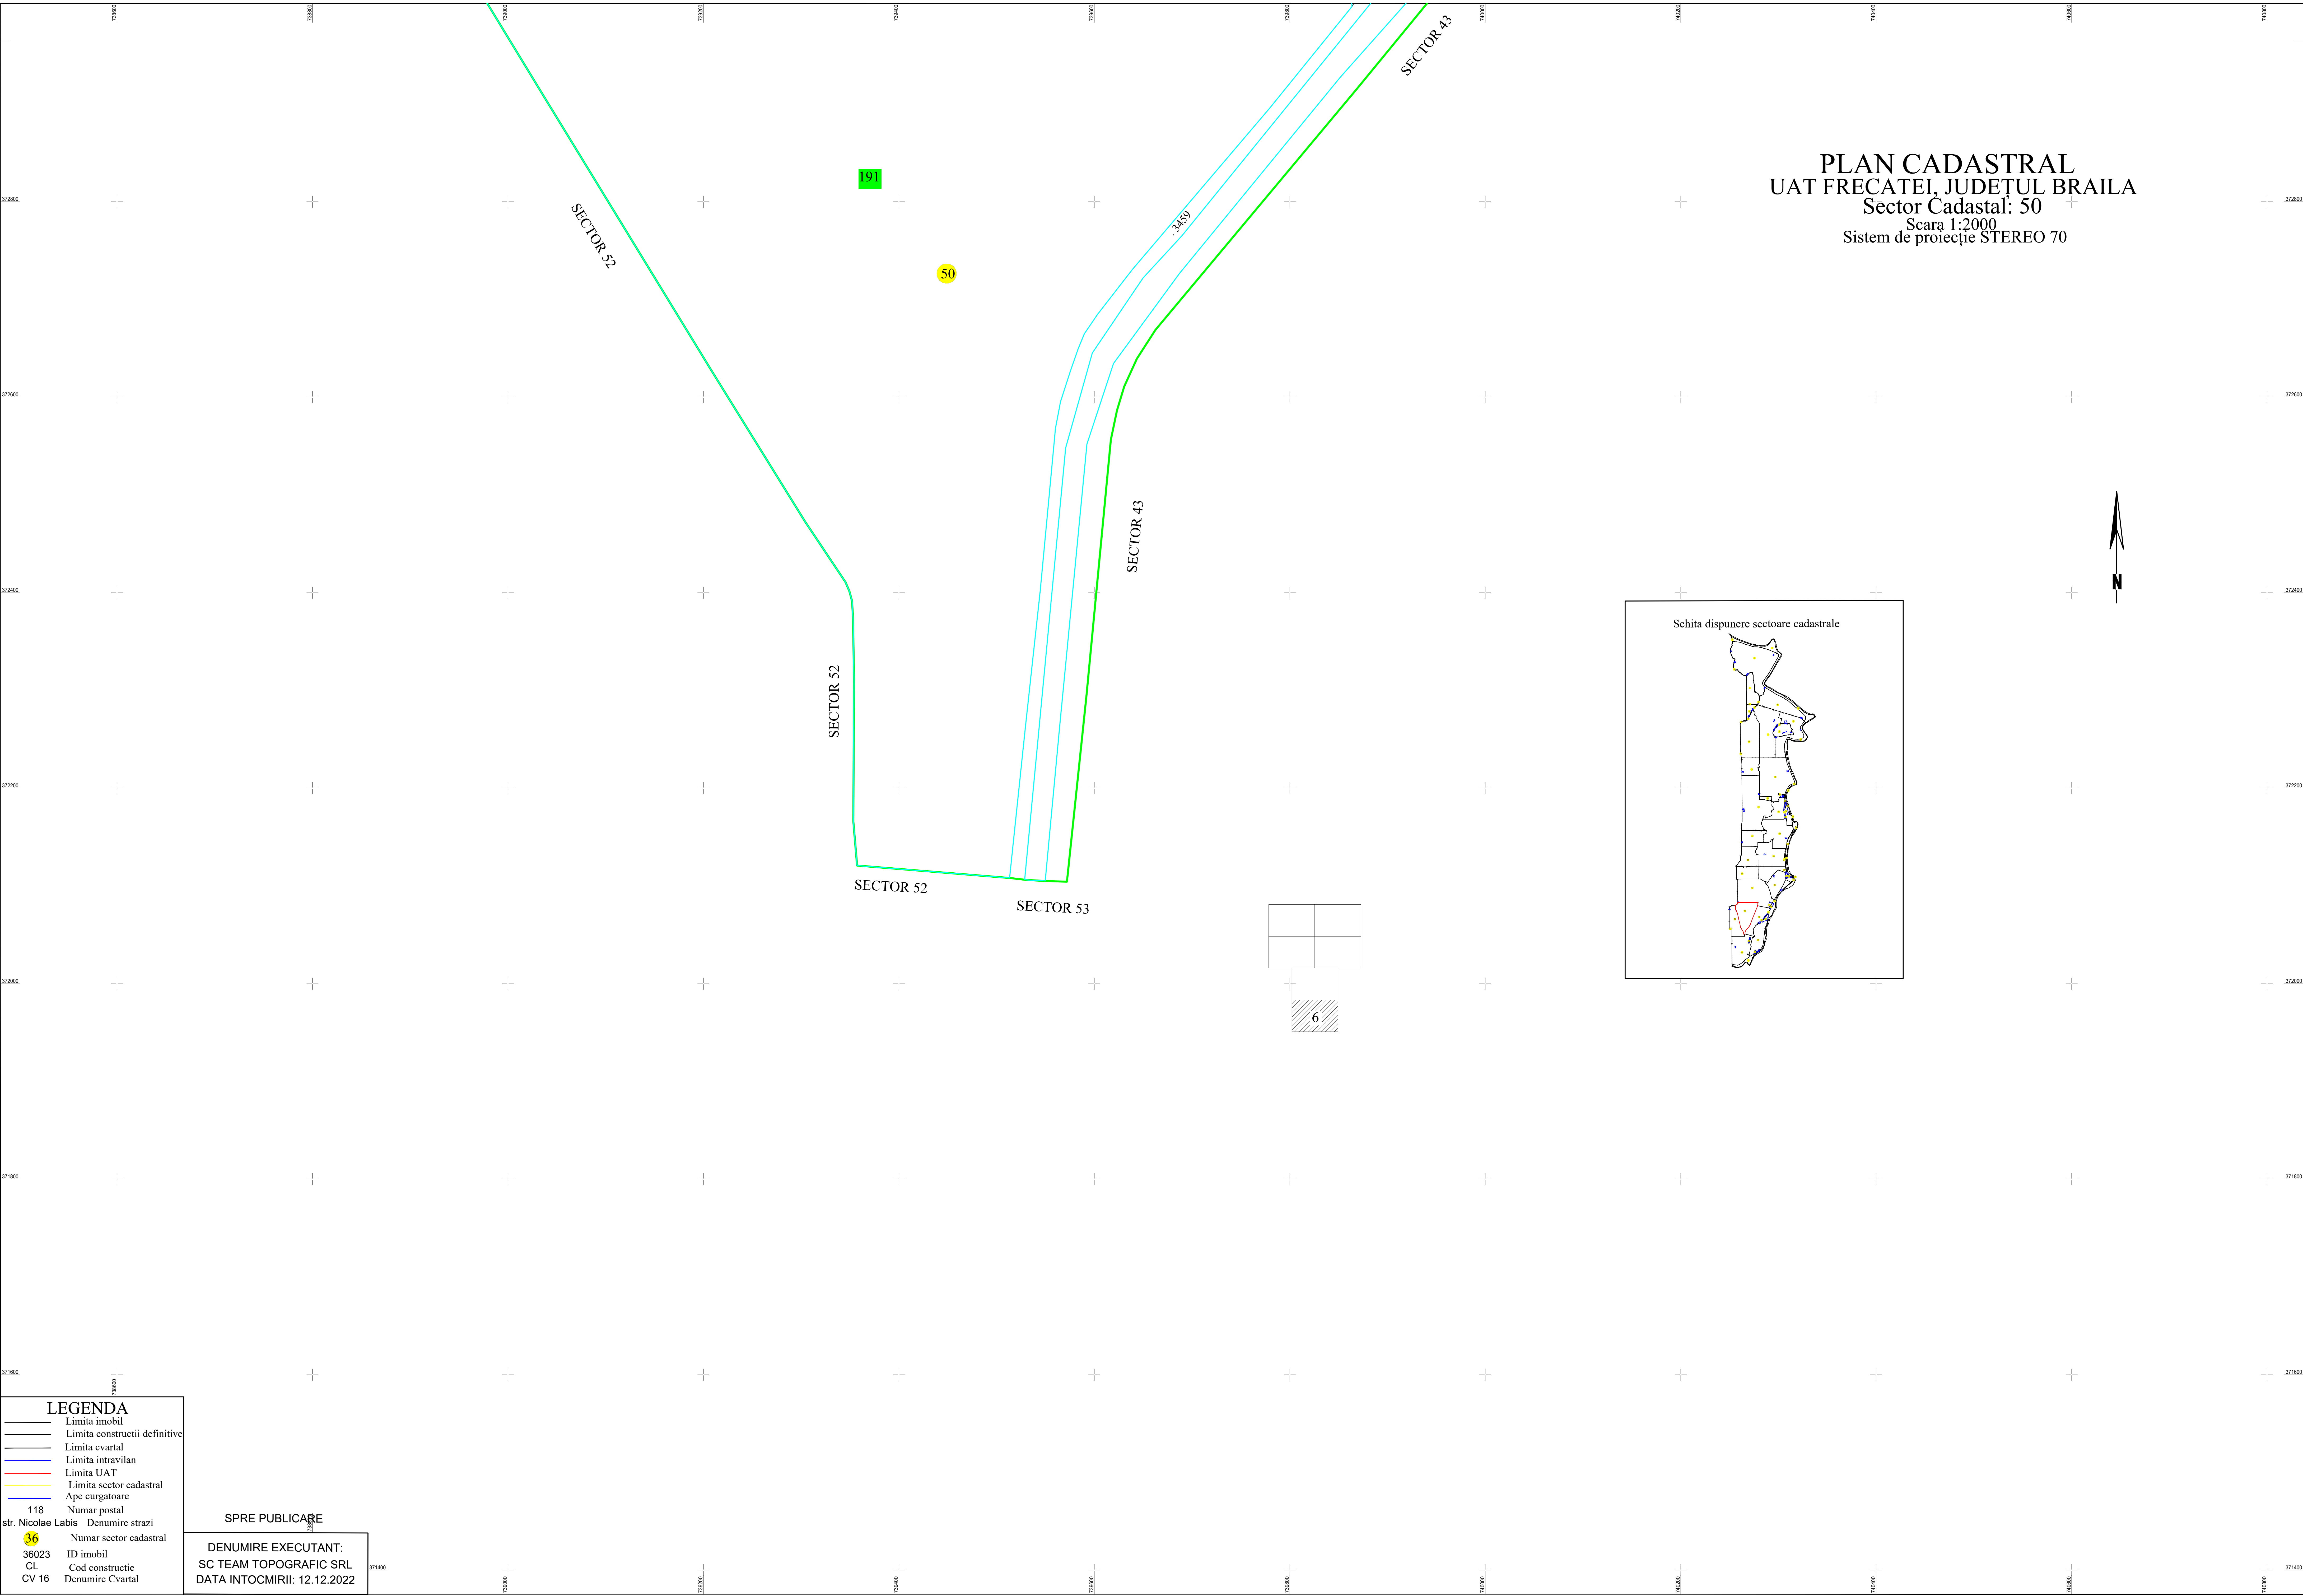

PLAN CADASTRAL  
 UAT FRECATEI, JUDEȚUL BRAILA  
 Sector Cadastral: 50  
 Scara 1:2000  
 Sistem de proiecție STEREO 70

**LEGENDA**

	Limita imobil
	Limita constructii definitive
	Limita cvartal
	Limita intravilan
	Limita UAT
	Limita sector cadastral
	Ape curgatoare
118	Numar postal
str. Nicolae Labis	Denumire strazi
	Numar sector cadastral
36023	ID imobil
CL	Cod constructie
CV 16	Denumire Cvartal

SPRE PUBLICARE

DENUMIRE EXECUTANT:  
 SC TEAM TOPOGRAFIC SRL  
 DATA INTOCMIRII: 12.12.2022