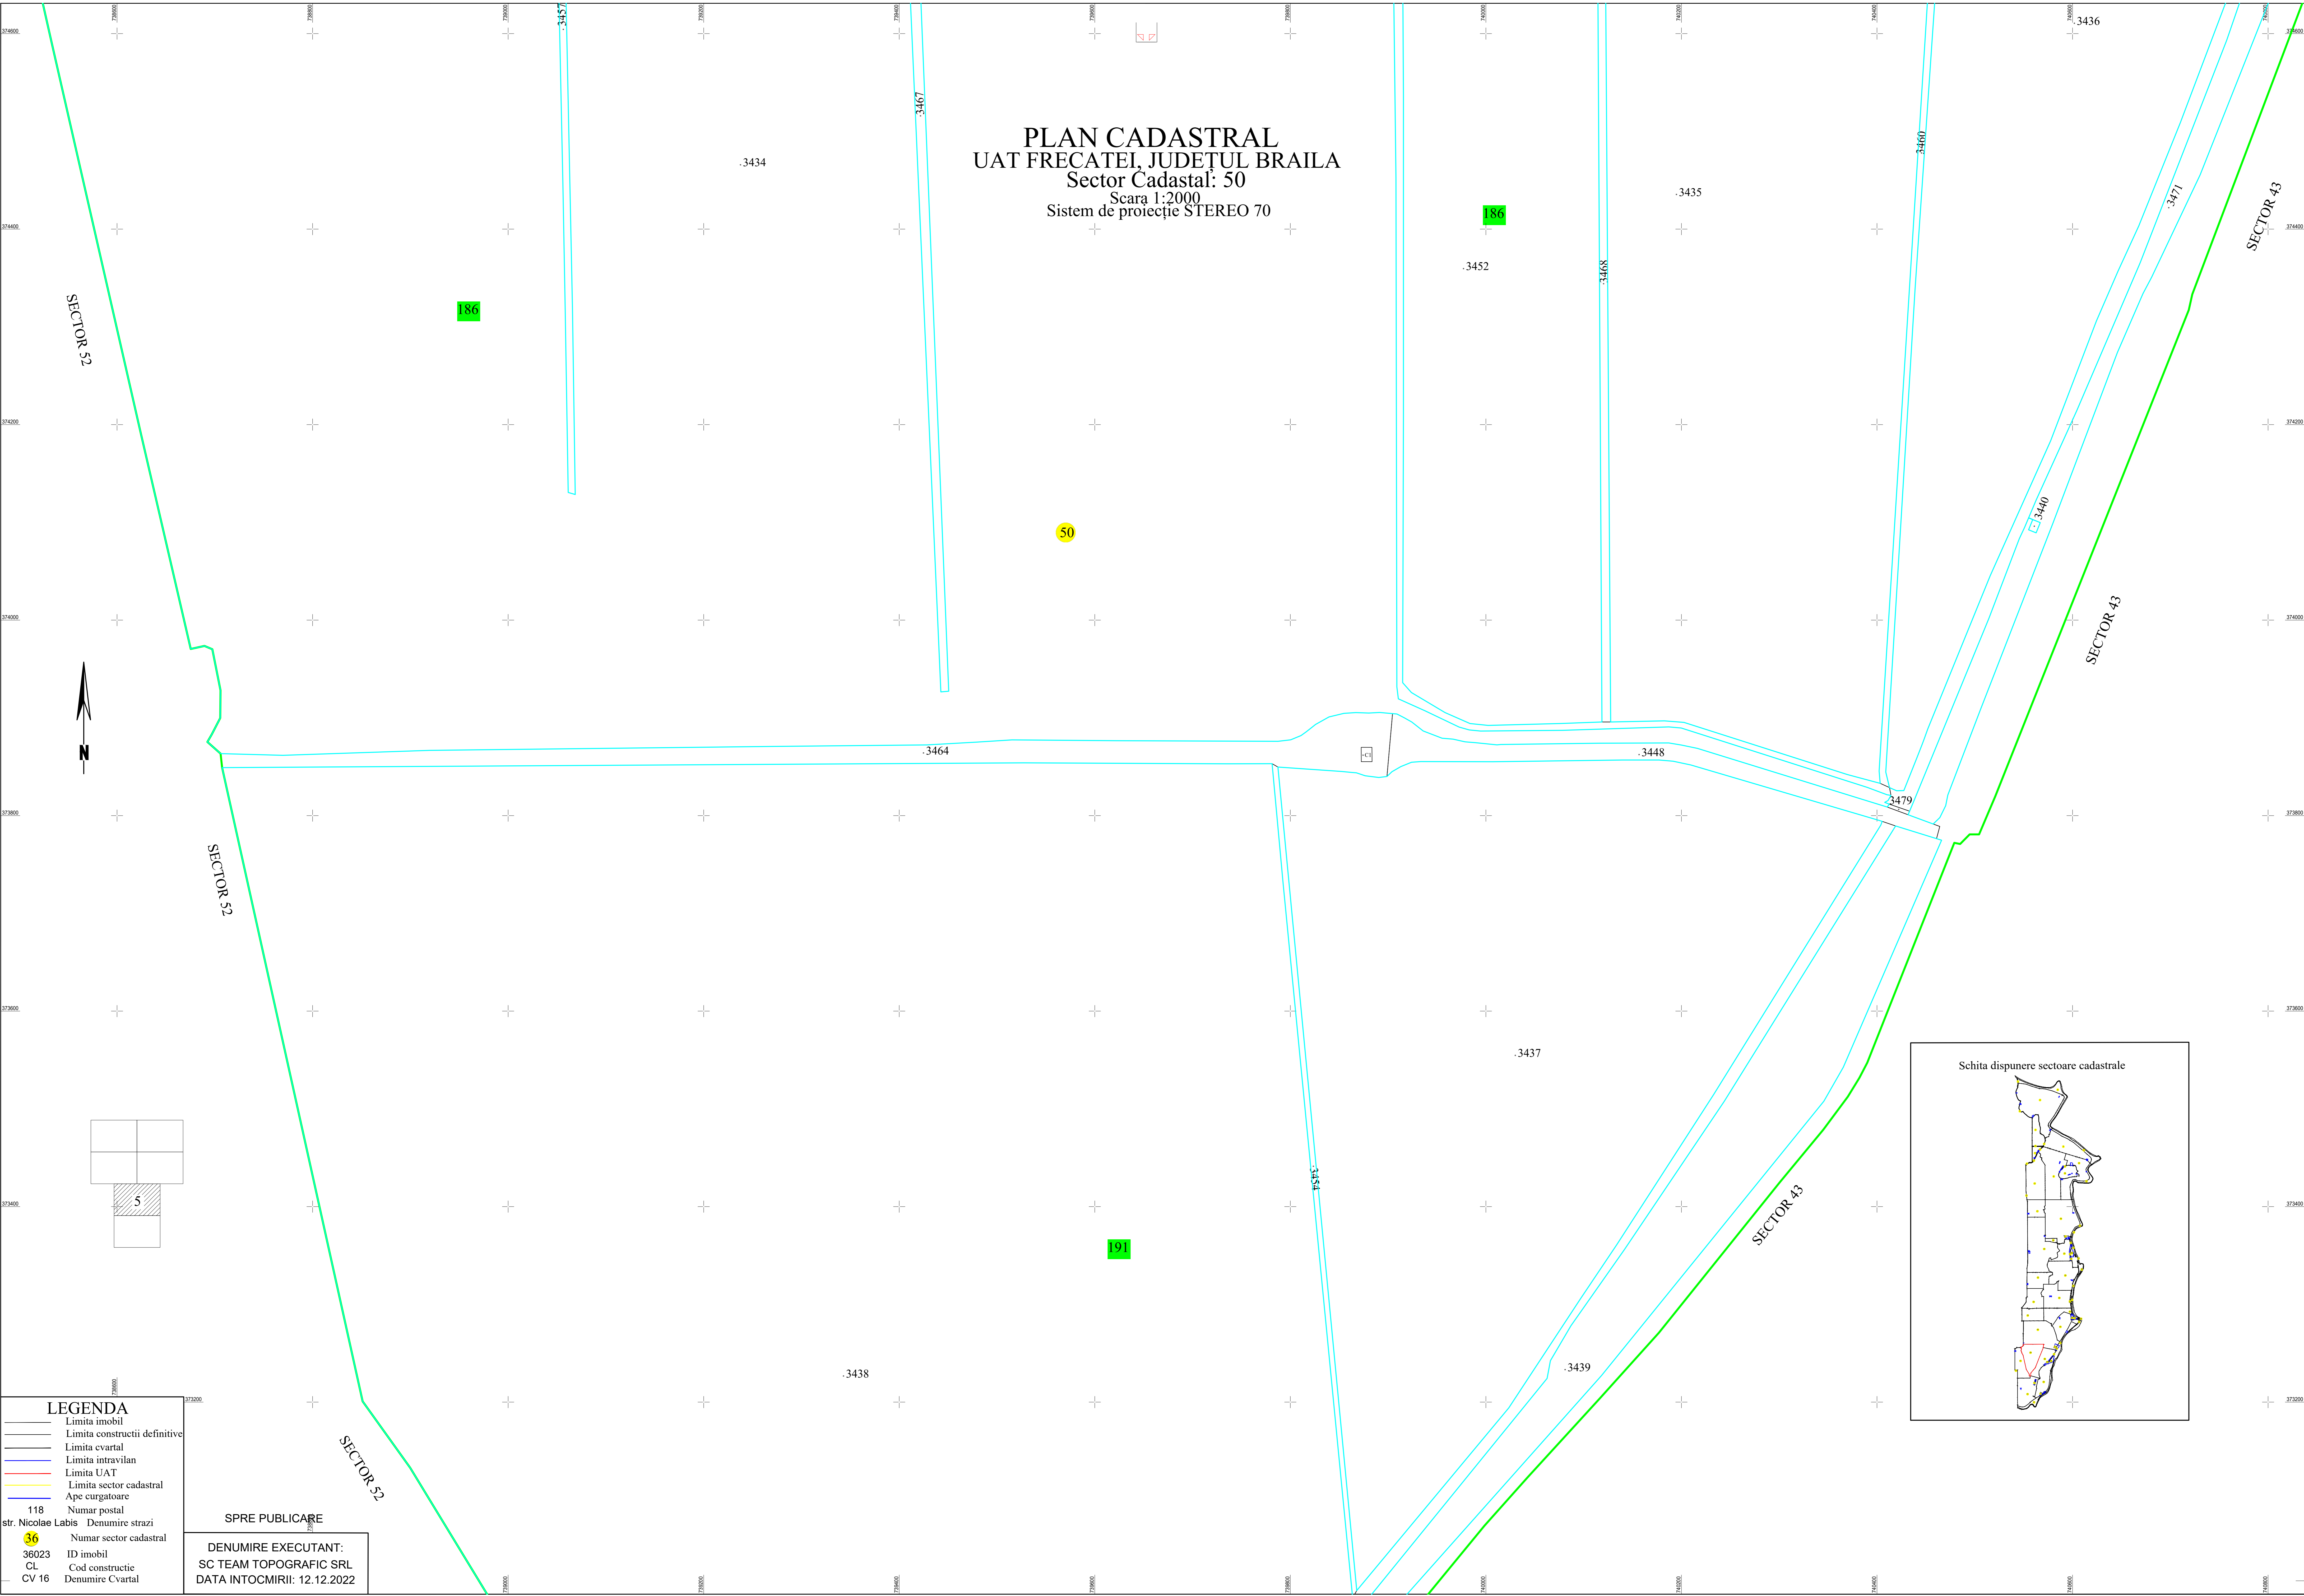

PLAN CADASTRAL  
 UAT FRECATEI, JUDEȚUL BRAILA  
 Sector Cadastral: 50  
 Scara 1:2000  
 Sistem de proiecție STEREO 70

- LEGENDA**
- Limita imobil
  - Limita constructii definitive
  - Limita cvartal
  - Limita intravilan
  - Limita UAT
  - Limita sector cadastral
  - Ape curgatoare
  - 118 Numar postal
  - str. Nicolae Labis Denumire strazi
  - 36 Numar sector cadastral
  - 36023 ID imobil
  - CL Cod constructie
  - CV 16 Denumire Cvartal

SPRE PUBLICARE

DENUMIRE EXECUTANT:  
 SC TEAM TOPOGRAFIC SRL  
 DATA INTOCMIRII: 12.12.2022