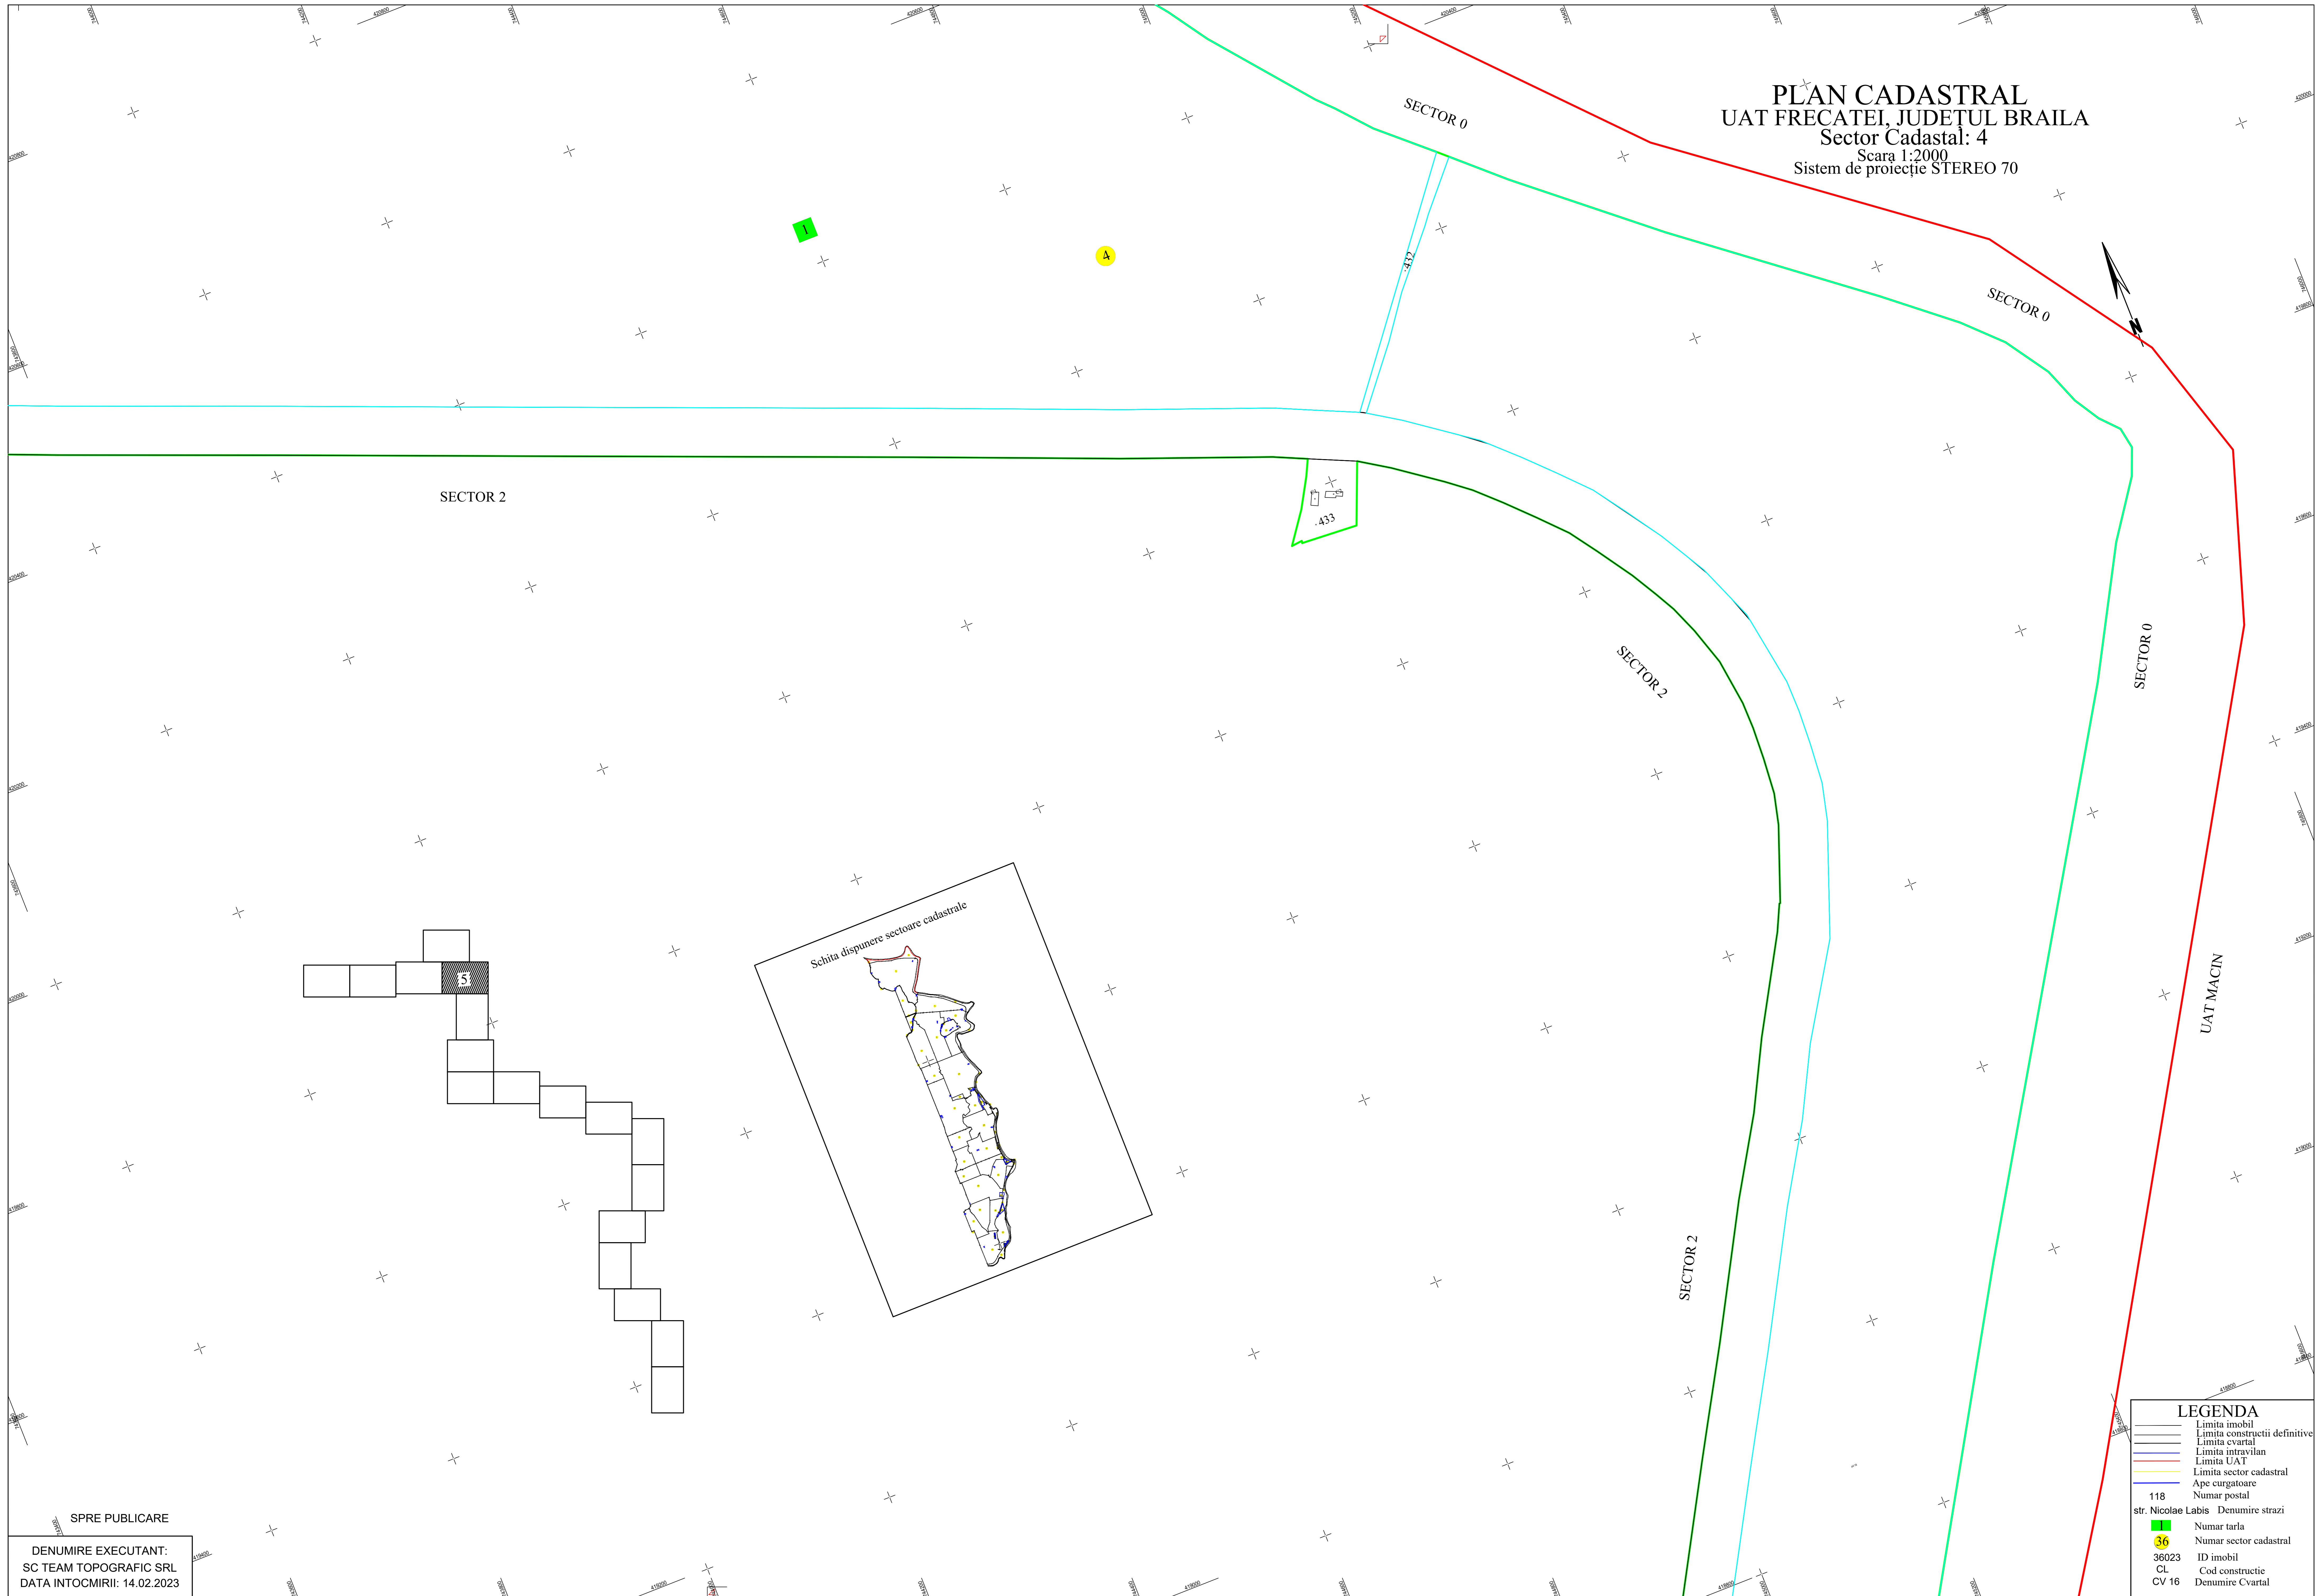

PLAN CADASTRAL
UAT FRECATEI, JUDETUL BRAILA
Sector Cadastral: 4
 Scara 1:2000
 Sistem de proiectie STEREO 70

LEGENDA

	Limita imobil
	Limita constructii definitive
	Limita cvartal
	Limita intravilan
	Limita UAT
	Limita sector cadastral
	Ape curgatoare
118	Numar postal
str. Nicolae Labis	Denumire strazi
	Numar tarla
	Numar sector cadastral
36023	ID imobil
CL	Cod constructie
CV 16	Denumire Cvartal

SPRE PUBLICARE

DENUMIRE EXECUTANT:
 SC TEAM TOPOGRAFIC SRL
 DATA INTOCMIRII: 14.02.2023